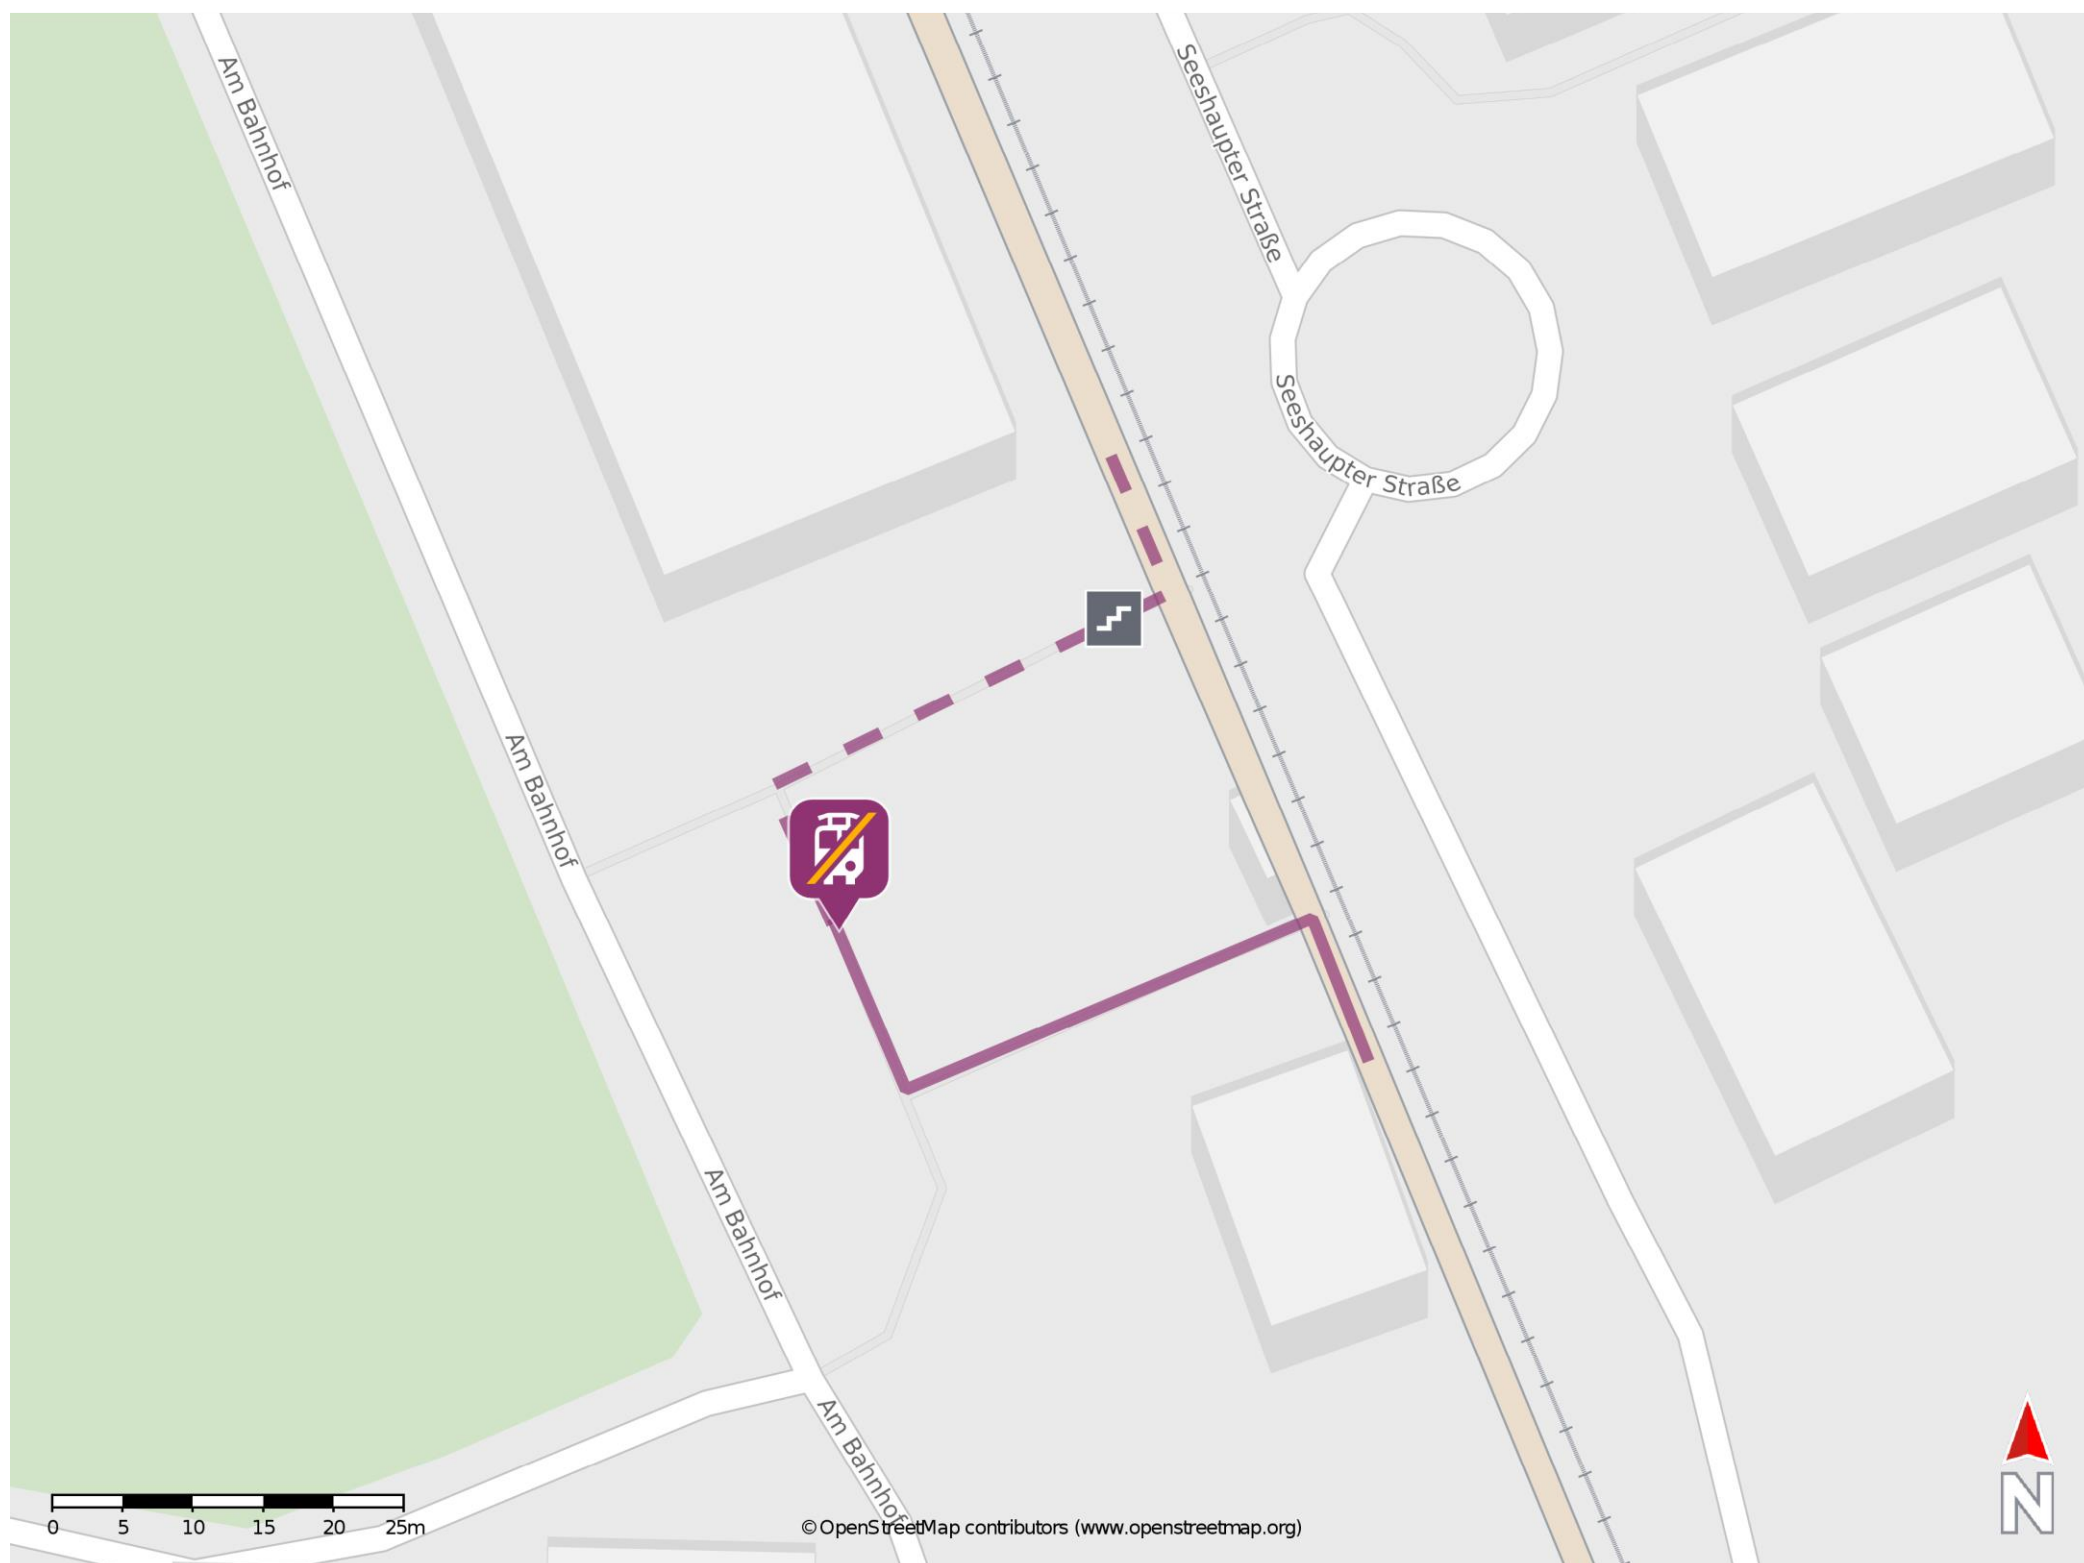

Umgebungsplan

Iffeldorf

Wegbeschreibung Schienenersatzverkehr *

Verlassen Sie den Bahnsteig und begeben Sie sich an den Parkplatz. Die Ersatzhaltestelle befindet sich direkt auf dem Parkplatz.

*Fahrradmitnahme im Schienenersatzverkehr nur begrenzt, teilweise gar nicht möglich. Bitte informieren Sie sich bei dem von Ihnen genutzten Eisenbahnverkehrsunternehmen. Im QR Code sind die Koordinaten der Ersatzhaltestelle hinterlegt.

— barrierefrei
- - nicht barrierefrei