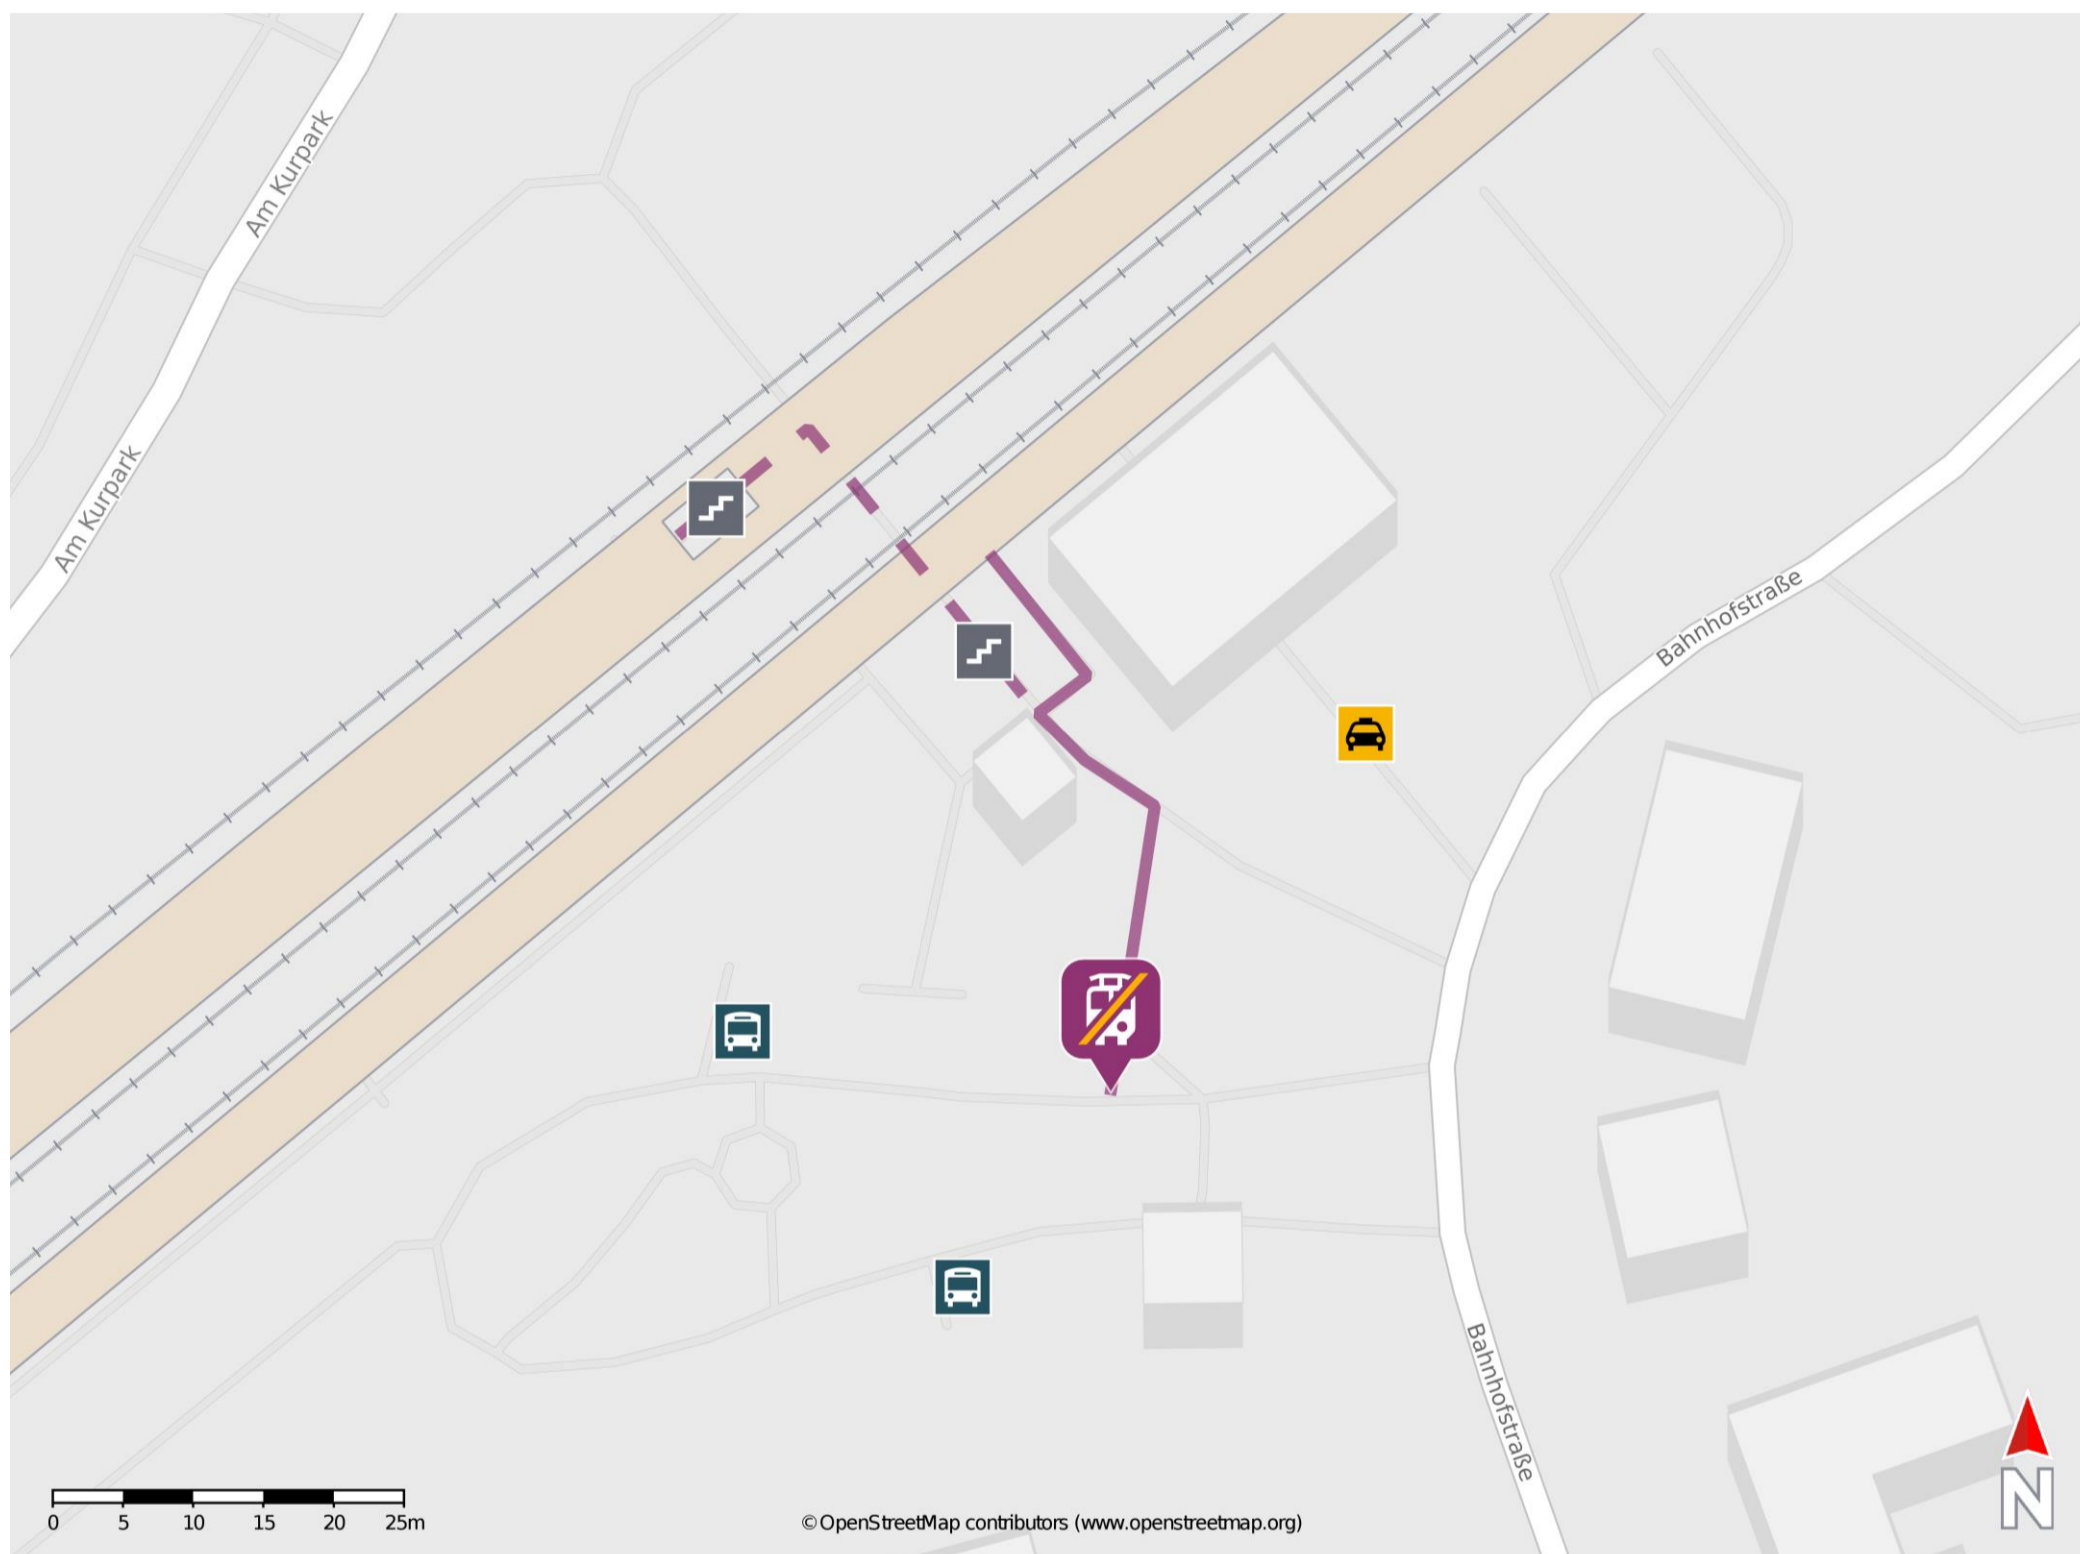

Bad Staffelstein

Wegbeschreibung Schienenersatzverkehr *

Verlassen Sie den Bahnsteig, ggf. durch die Unterführung, und begeben Sie sich auf den Bahnhofsvorplatz. Orientieren Sie sich nach rechts und begeben Sie sich zur Ersatzhaltestelle. Die Ersatzhaltestelle befindet sich an der Straßenschleife auf dem Bahnhofsvorplatz.

* Fahrradmitnahme im Schienenersatzverkehr nur begrenzt möglich.
Im QR Code sind die Koordinaten der Ersatzhaltestelle hinterlegt.

— barrierefrei
- nicht barrierefrei