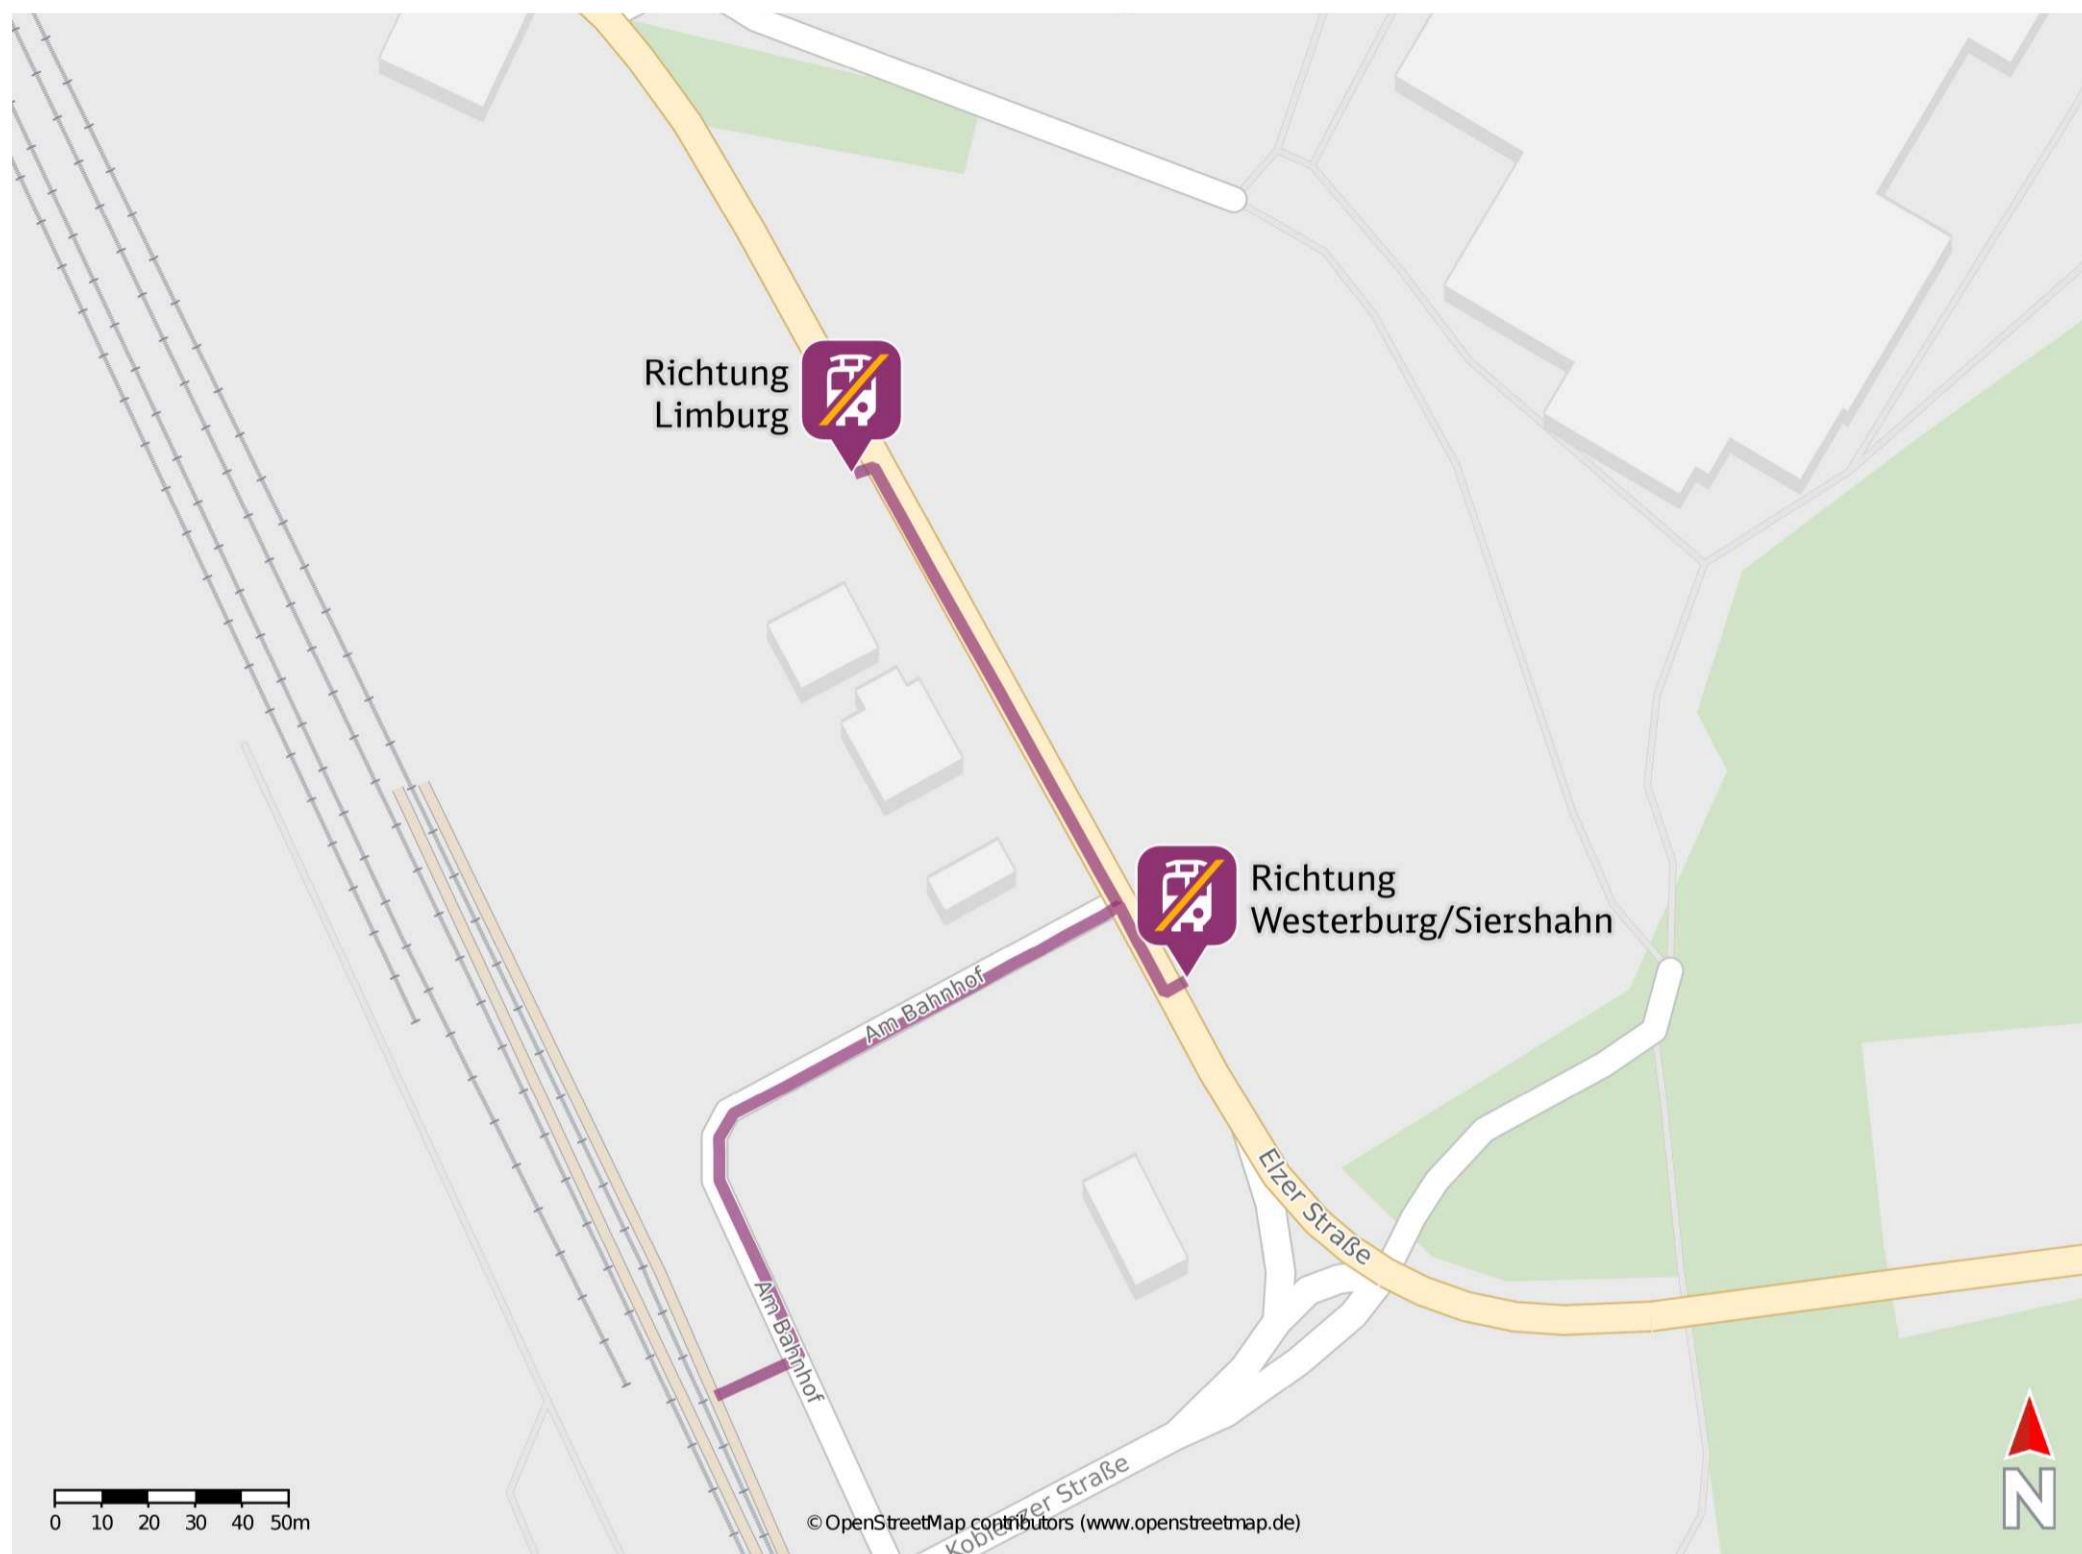

Staffel

Ersatzhaltestelle Richtung Limburg

Ersatzhaltestelle Richtung Westerburg/ Siershahn

Wegbeschreibung Schienenersatzverkehr *

Verlassen Sie den Bahnsteig und halten Sie sich an der Straße Am Bahnhof links. Biegen Sie an der nächsten Kreuzung rechts ab um weiter auf der Straße Am Bahnhof zu bleiben. Folgen Sie dem Straßenverlauf bis zur Kreuzung Am Bahnhof und Elzer Straße. Um die Ersatzhaltestelle in Richtung Westerburg/Siershahn zu erreichen, biegen Sie an der Kreuzung rechts ab. Die Ersatzhaltestelle befindet sich an der Bushaltestelle Staffel Ost. Um die Ersatzhaltestelle in Richtung Limburg zu erreichen, biegen Sie an der Kreuzung Am Bahnhof und Elzer Straße links ab. Nach wenigen Metern erreichen Sie die Ersatzhaltestelle an der Bushaltestelle Staffel Ost. Der Bus Richtung Limburg hält nicht in Diez Ost.

* Fahrradmitnahme im Schienenersatzverkehr nur begrenzt möglich.
Im QR Code sind die Koordinaten der Ersatzhaltestelle hinterlegt.

— barrierefrei
— nicht barrierefrei