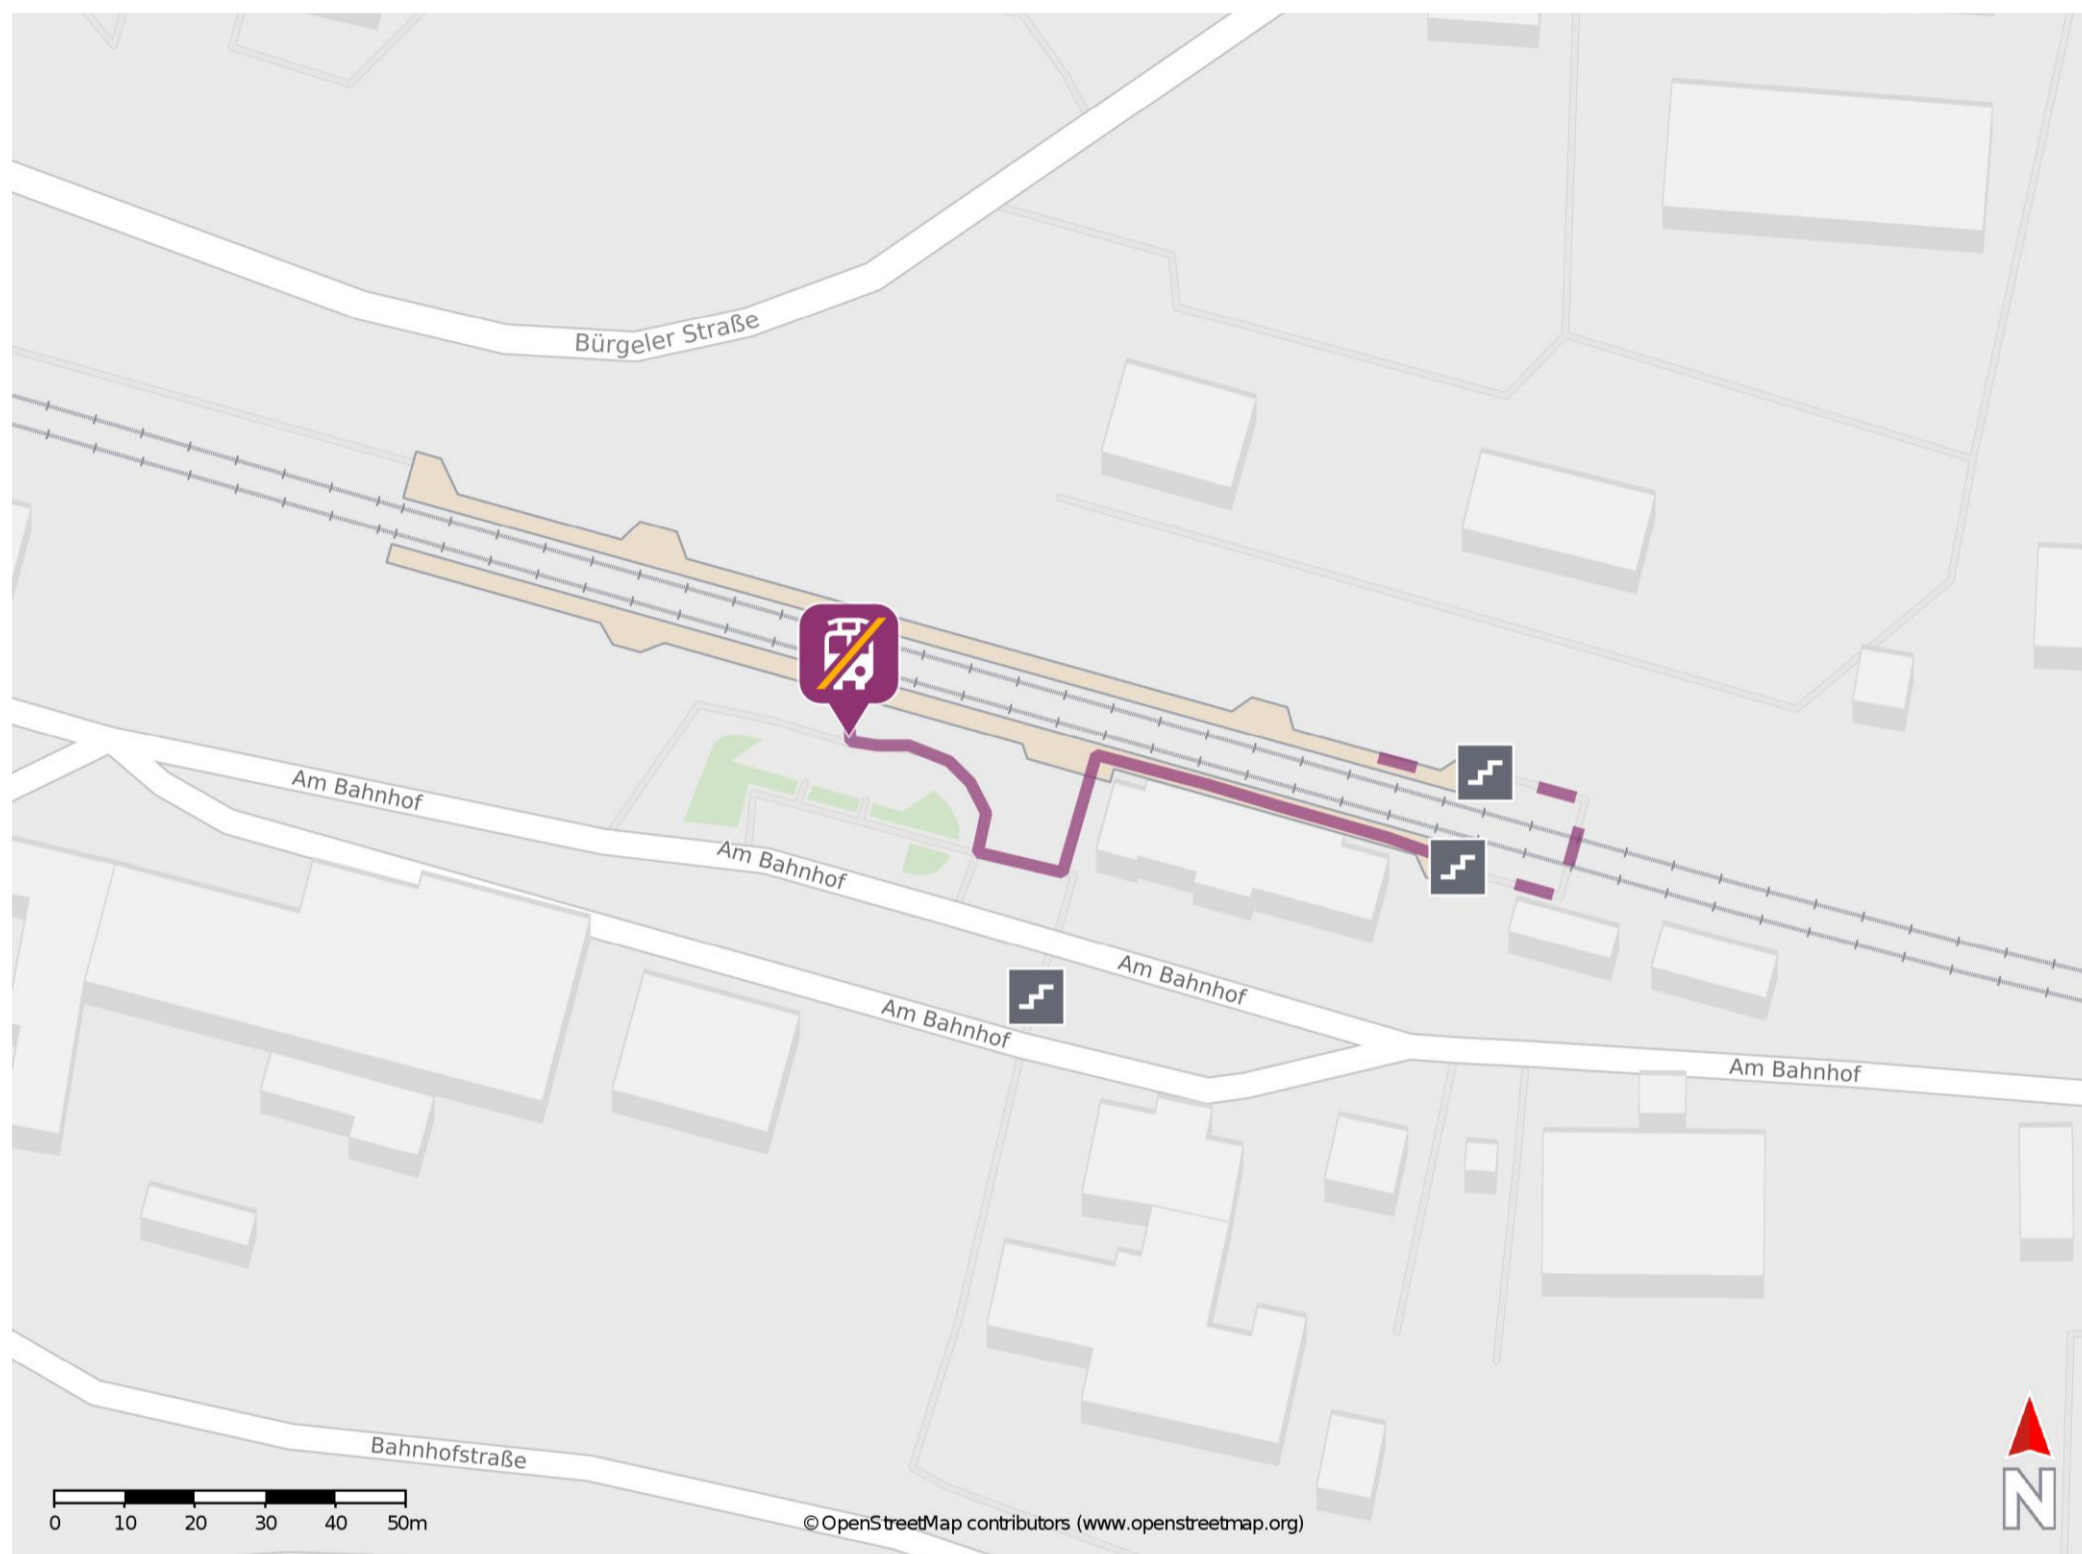

Stadtroda

Wegbeschreibung Schienenersatzverkehr *

Verlassen Sie den Bahnsteig, ggf. durch die Unterführung und begeben Sie sich an den Bahnhofsvorplatz. Die Ersatzhaltestelle befindet sich in unmittelbarer Nähe zu Gleis 1 an der Bushaltestelle Stadtroda, Bahnhofsvorplatz.

* Fahrradmitnahme im Schienenersatzverkehr nur begrenzt möglich.
Im QR Code sind die Koordinaten der Ersatzhaltestelle hinterlegt.

— barrierefrei
- nicht barrierefrei