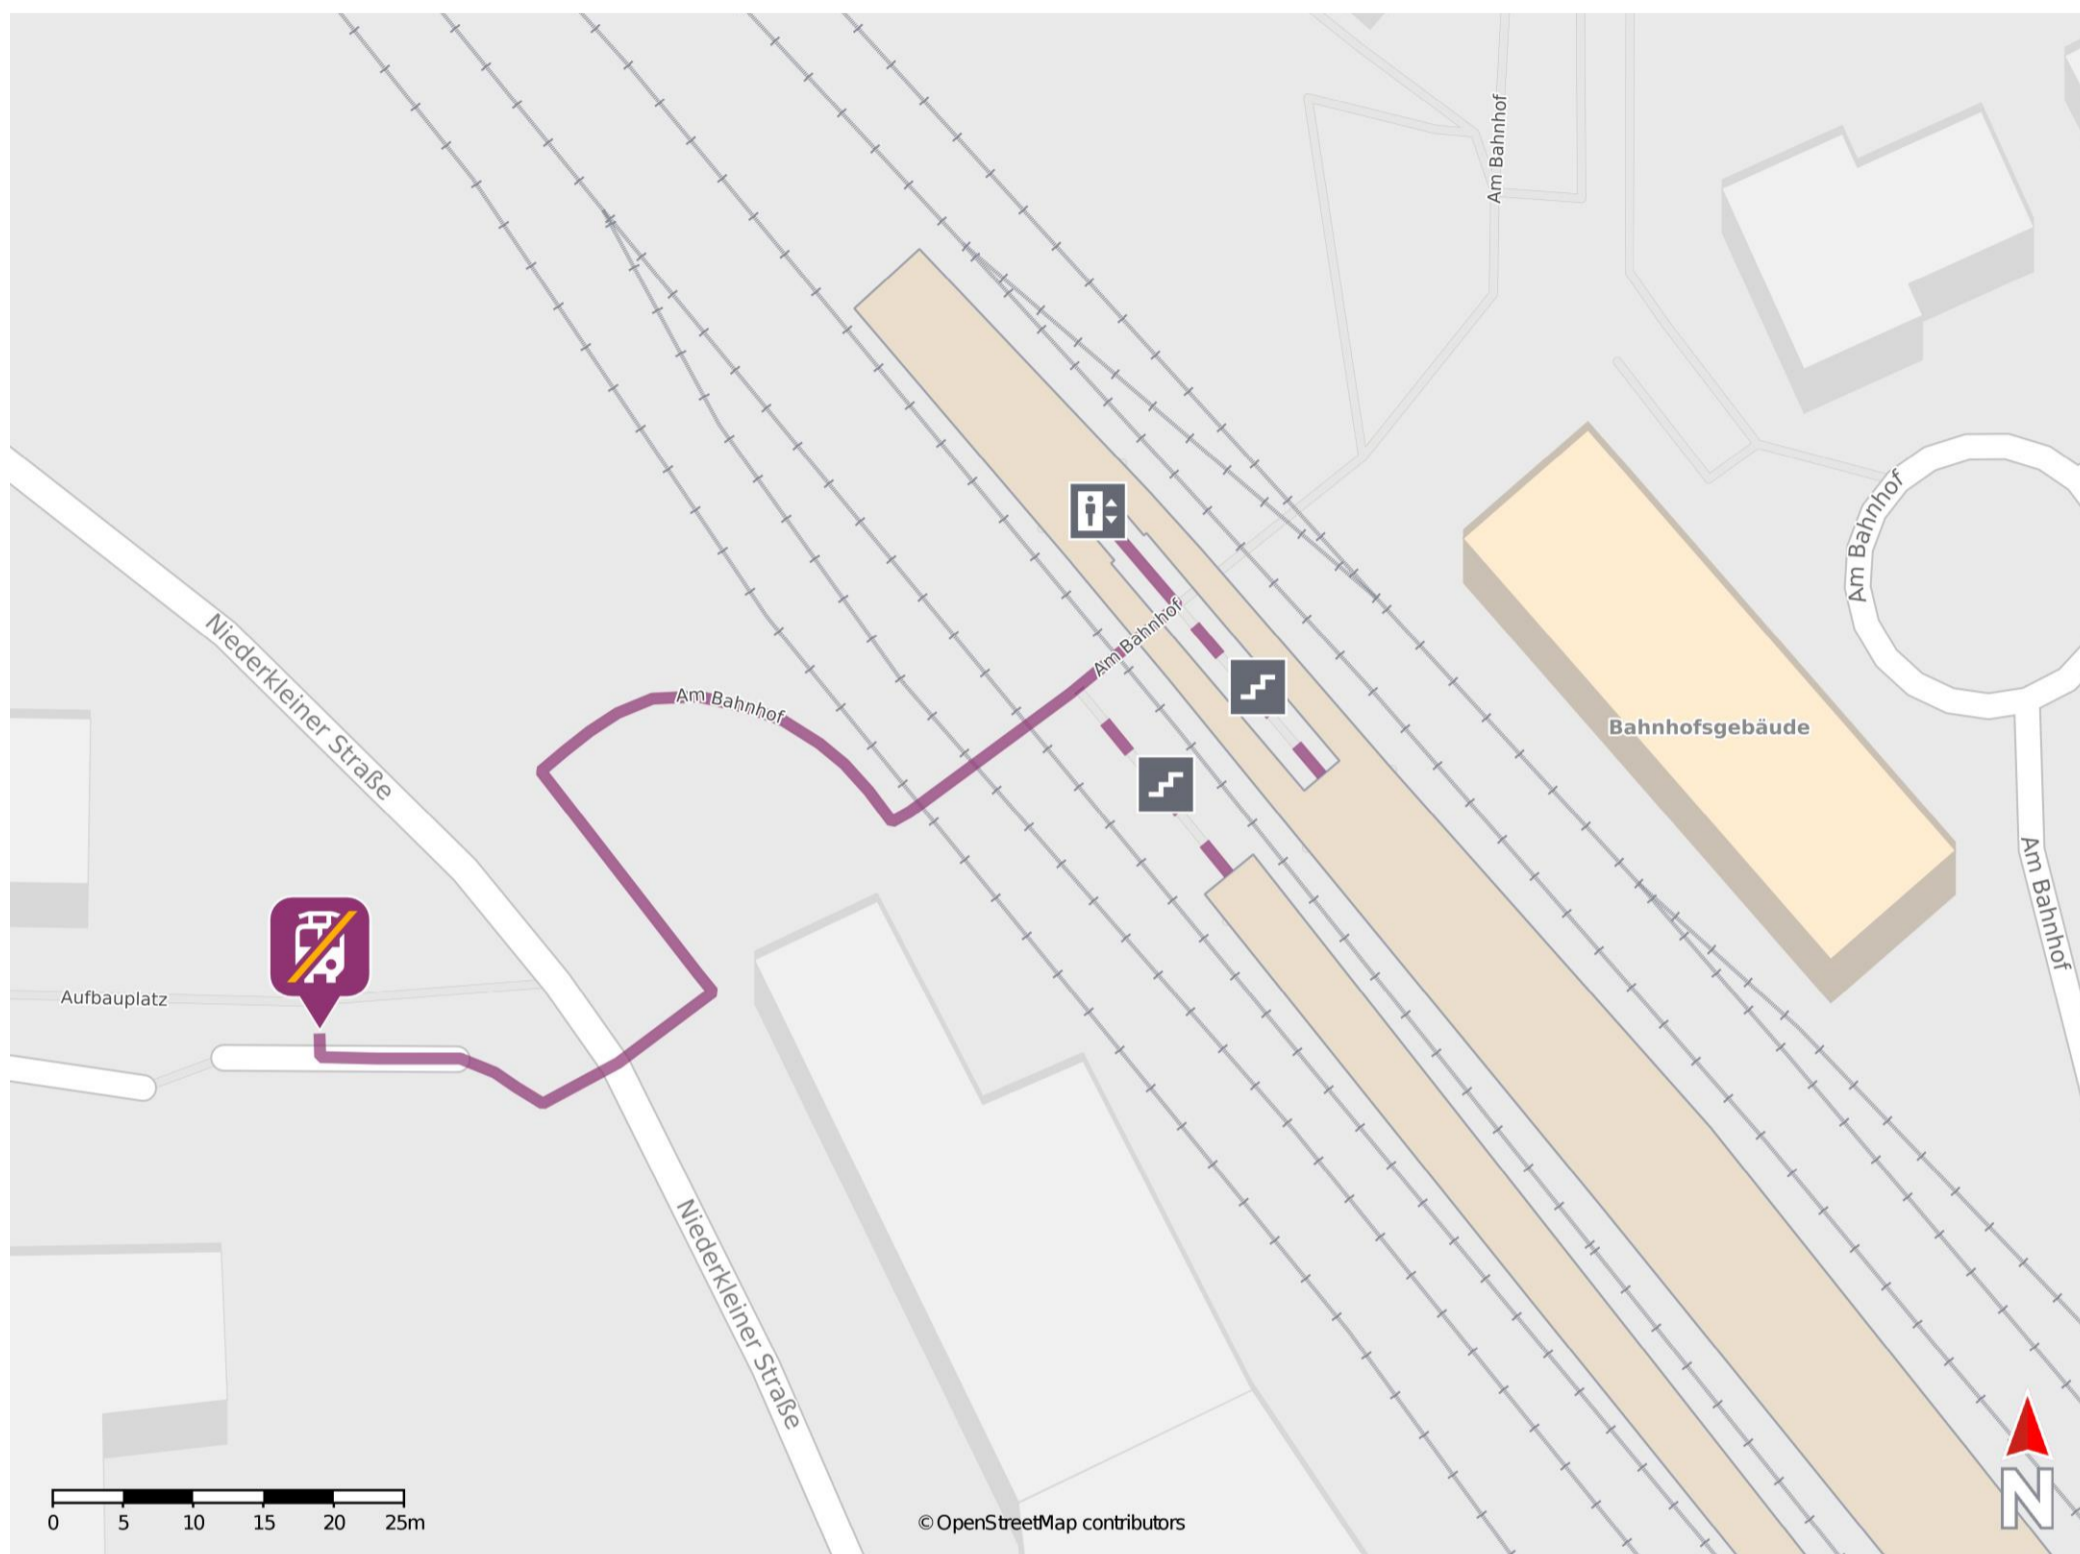

## Stadtallendorf

### Wegbeschreibung Schienenersatzverkehr \*

Verlassen Sie den Bahnsteig in Richtung Unterführung. Orientieren Sie sich in der Unterführung nach links und folgen Sie dem Weg bis Sie die Niederkleiner Straße erreichen. Die Ersatzhaltestelle befindet sich auf der gegenüberliegenden Straßenseite am Busbahnhof, Bussteig 1.

\* Fahrradmitnahme im Schienenersatzverkehr nur begrenzt möglich.  
Im QR Code sind die Koordinaten der Ersatzhaltestelle hinterlegt.

— barrierefrei  
- nicht barrierefrei