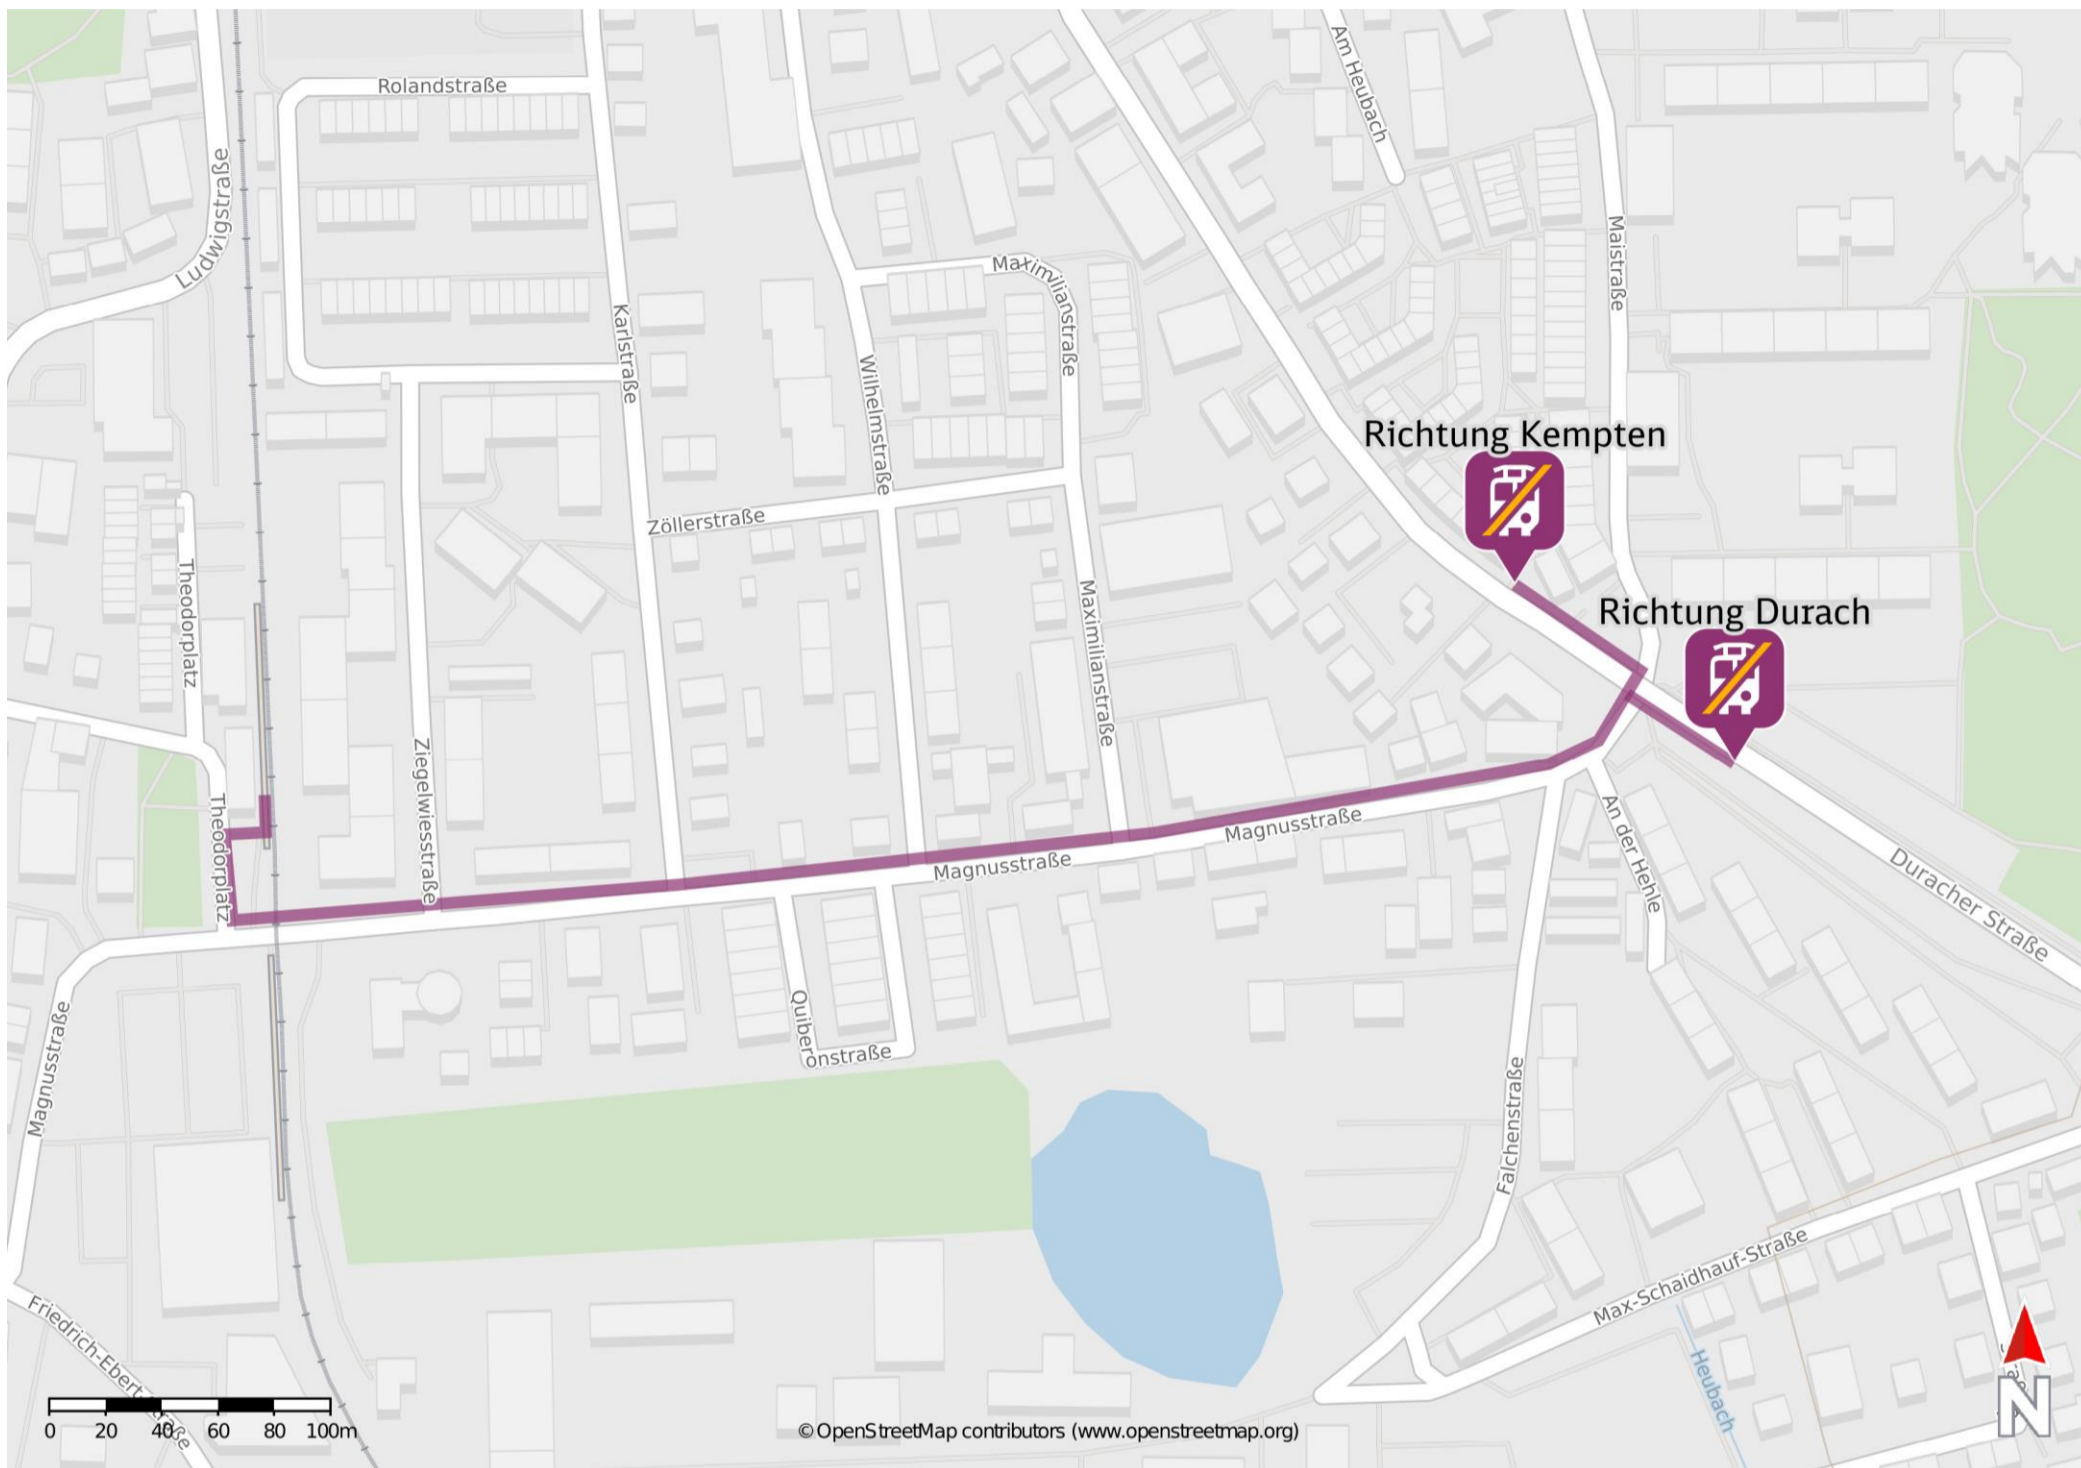

# Umgebungsplan

## St. Mang

Ersatzhaltestelle Richtung Kempten

Ersatzhaltestelle Richtung Durach

Verlassen Sie den Bahnsteig und begeben Sie sich an den Theodorplatz. Biegen Sie nach links ab und folgen Sie dem Straßenverlauf bis Magnusstraße. Biegen Sie nach links auf die Magnusstraße ab und folgen dem Straßenverlauf ca. 600m bis zur Duracher Straße.

Für die Ersatzhaltestelle Richtung Kempten halten Sie sich links und folgen dem Straßenverlauf bis zur Ersatzhaltestelle. Diese befindet sich an der Bushaltestelle Kempten, Durach.Str./Heubach.

Für die Ersatzhaltestelle Richtung Durach halten Sie sich rechts und folgen dem Straßenverlauf bis zur Ersatzhaltestelle. Diese befindet sich an der Bushaltestelle Kempten, Hehle Siedlung.

\*Fahrradmitnahme im Schienenersatzverkehr nur begrenzt, teilweise gar nicht möglich. Bitte informieren Sie sich bei dem von Ihnen genutzten Eisenbahnverkehrsunternehmen. Im QR Code sind die Koordinaten der Ersatzhaltestelle hinterlegt.