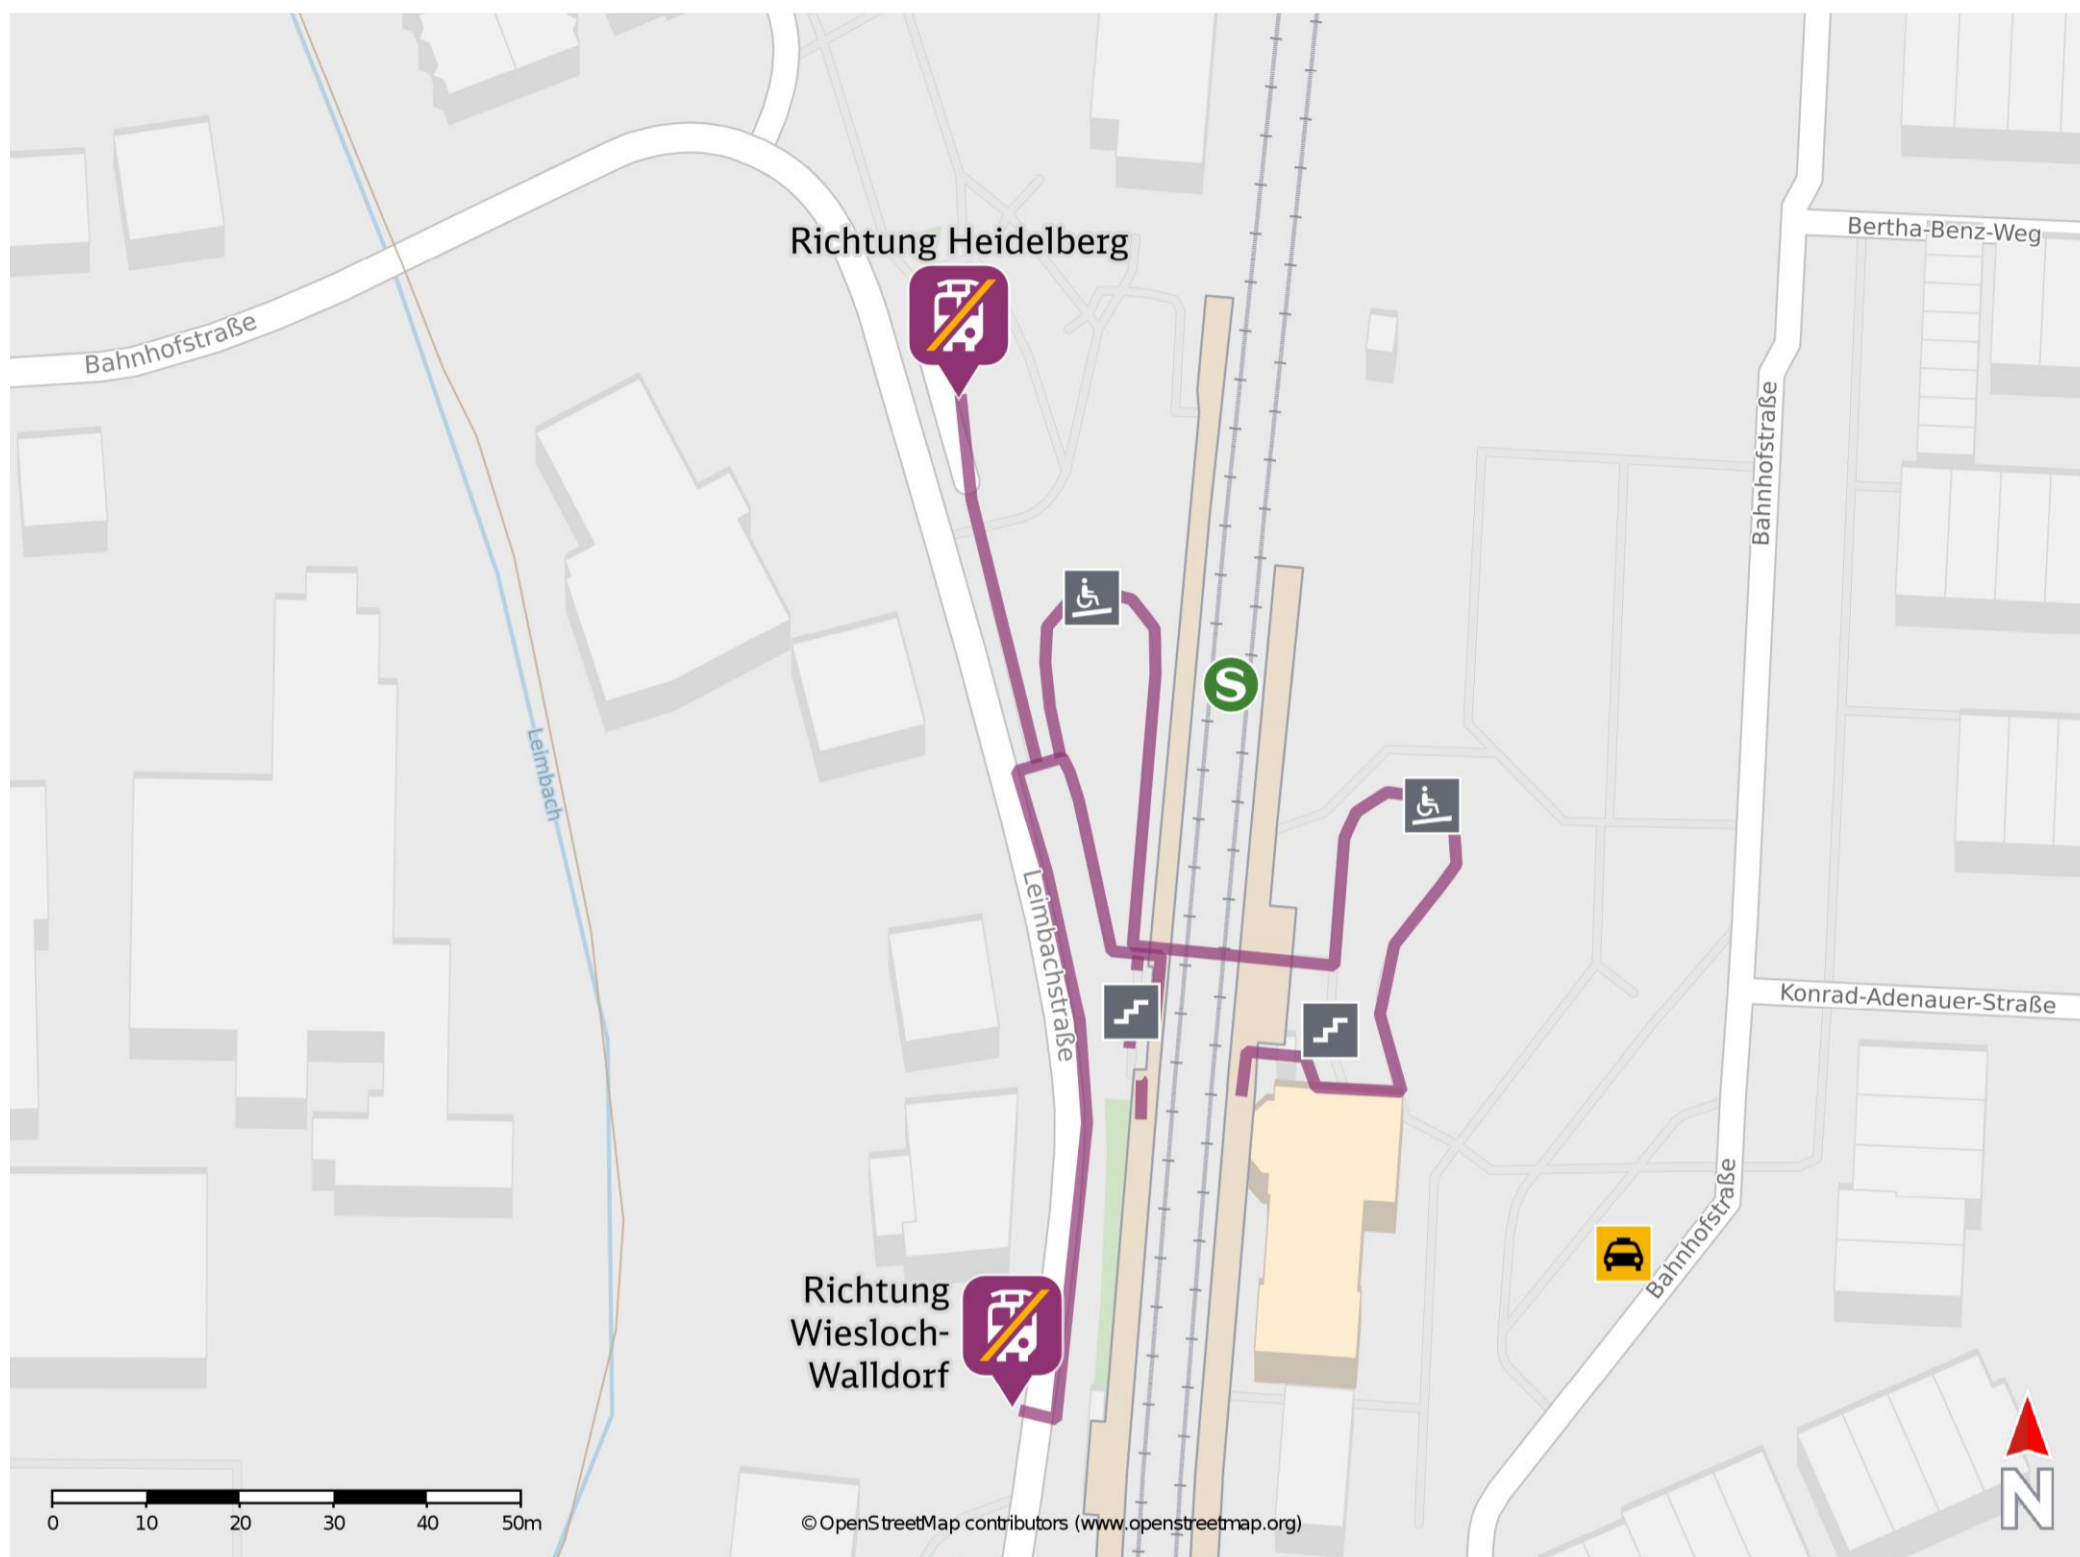

St. Ilgen/Sandhausen

Wegbeschreibung Schienenersatzverkehr *

Verlassen Sie den Bahnsteig und begeben Sie sich an die Leimbachstraße. Biegen Sie nach rechts bzw. nach links ab und folgen Sie dem Straßenverlauf bis zu den Ersatzhaltestellen.

Ersatzhaltestelle Richtung Wiesloch-Walldorf

Ersatzhaltestelle Richtung Heidelberg

* Fahrradmitnahme im Schienenersatzverkehr nur begrenzt möglich.
Im QR Code sind die Koordinaten der Ersatzhaltestelle hinterlegt.

— barrierefrei
- - nicht barrierefrei