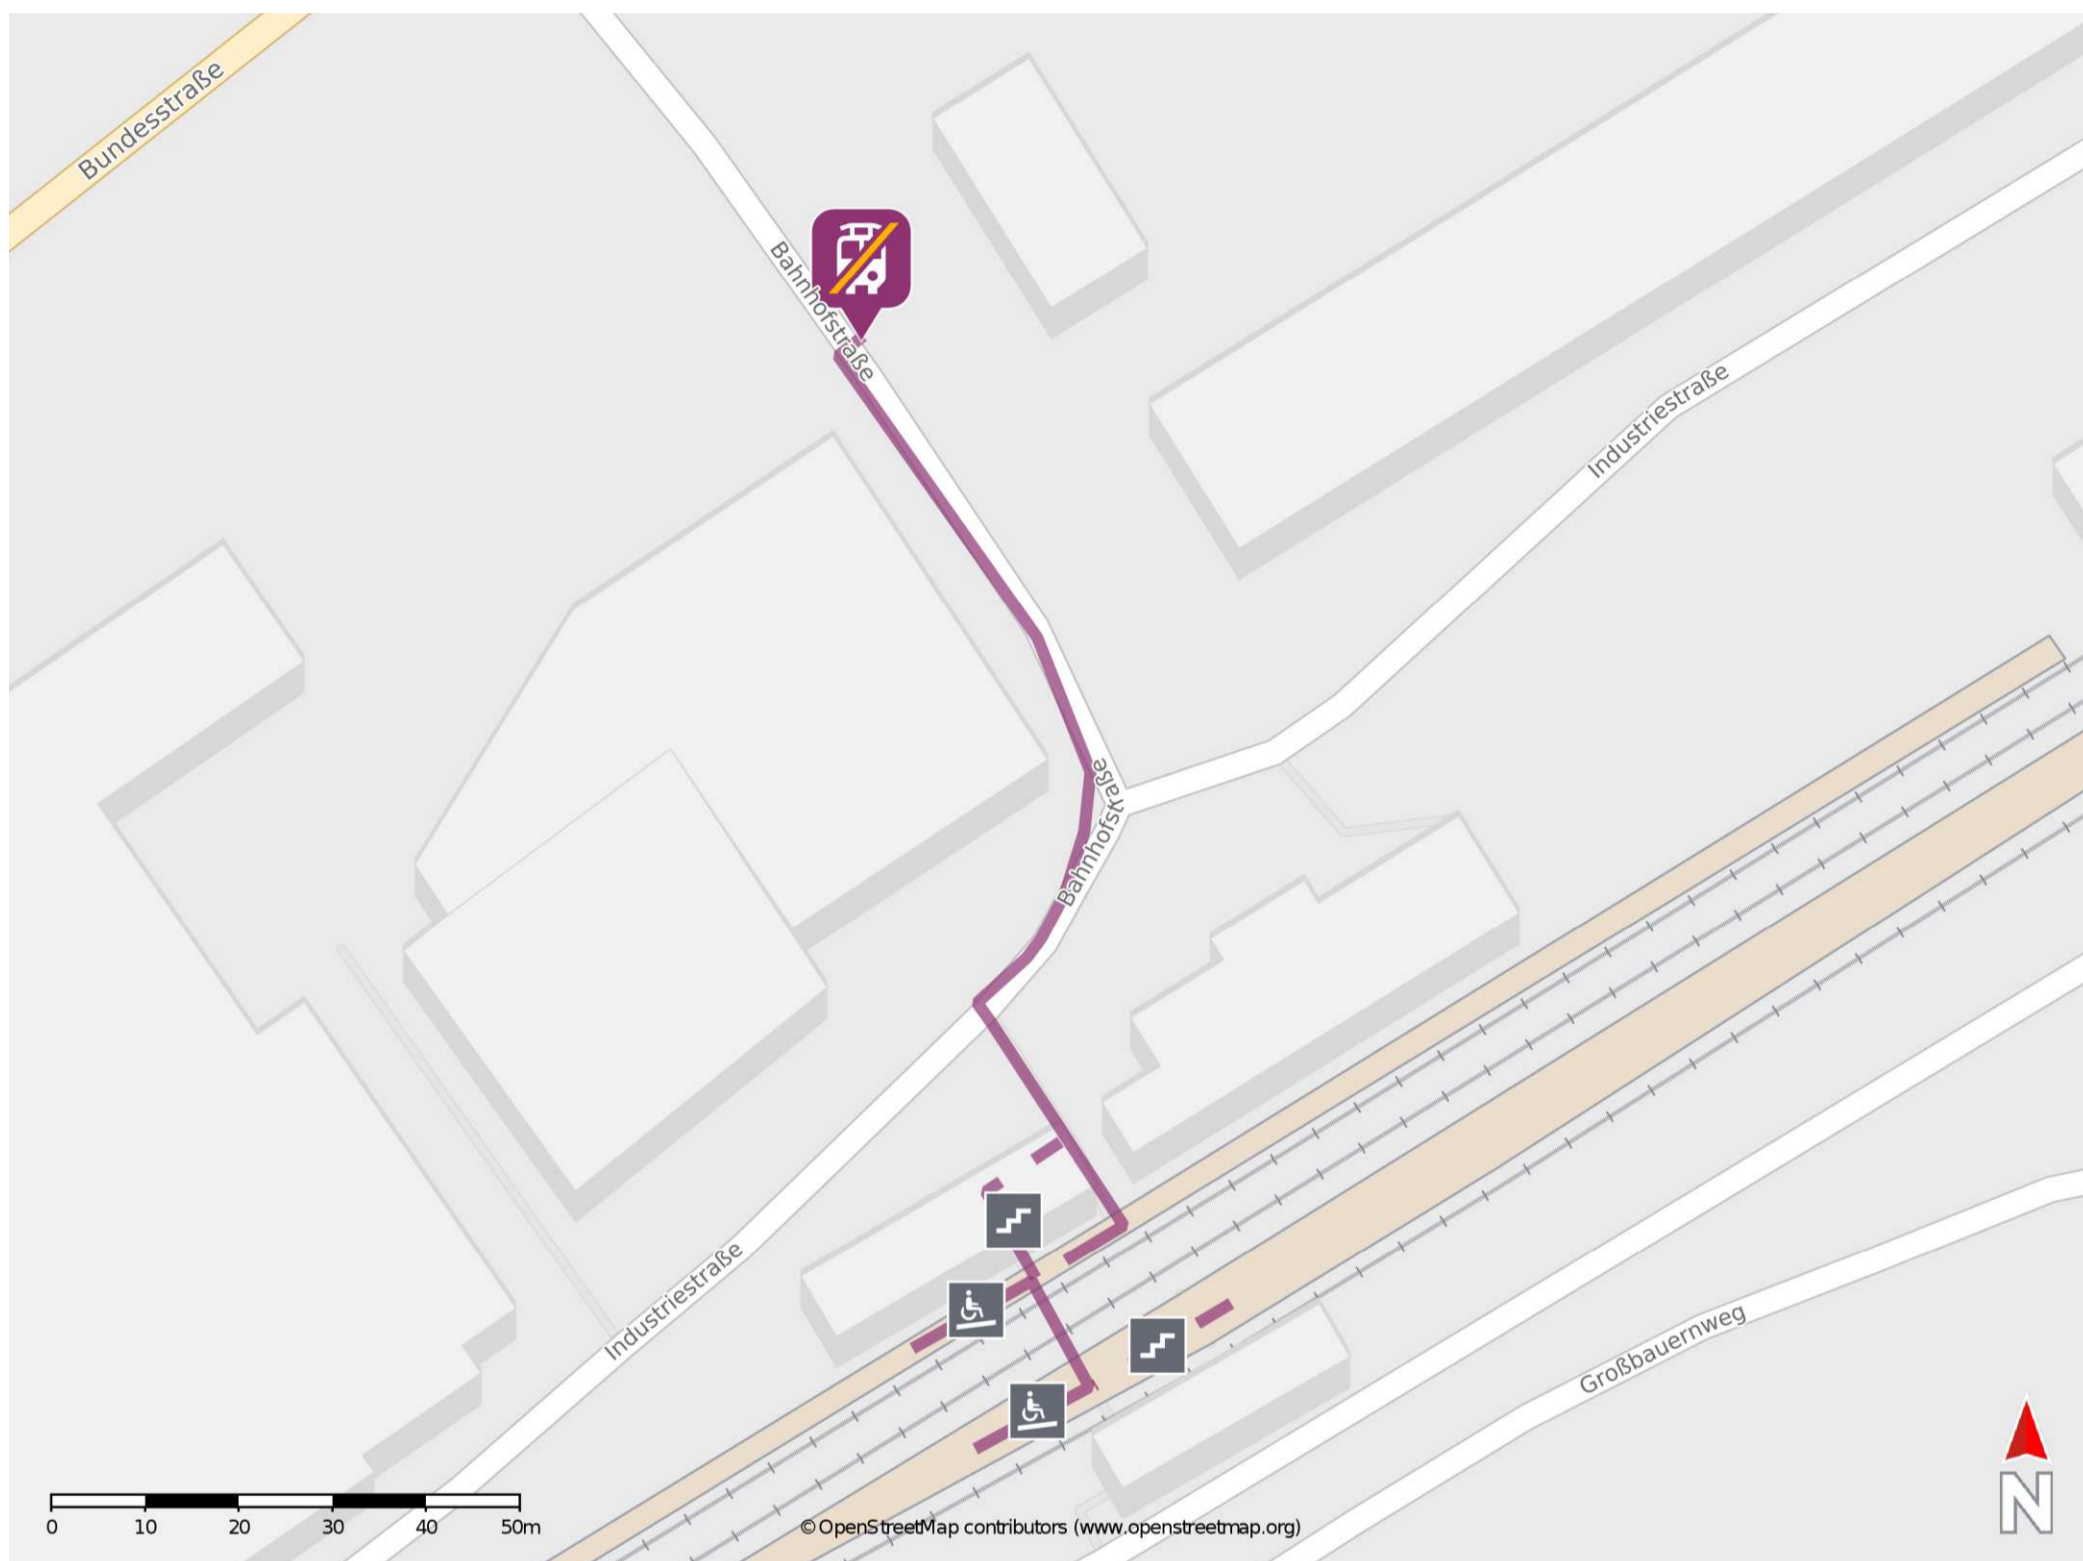

Umgebungsplan

St. Georgen (Schwarzw)

Wegbeschreibung Schienenersatzverkehr *

Verlassen Sie den Bahnsteig und begeben Sie sich in die Industriestraße. Biegen Sie nach rechts ab und folgen Sie der Straße bis zur Bahnhofstraße. Biegen Sie in die Bahnhofstraße ab und folgen Sie dem Straßenverlauf bis zur Ersatzhaltestelle.

* Keine Fahrradmitnahme im Schienenersatzverkehr.
Im QR Code sind die Koordinaten der Ersatzhaltestelle hinterlegt.

— barrierefrei
- nicht barrierefrei