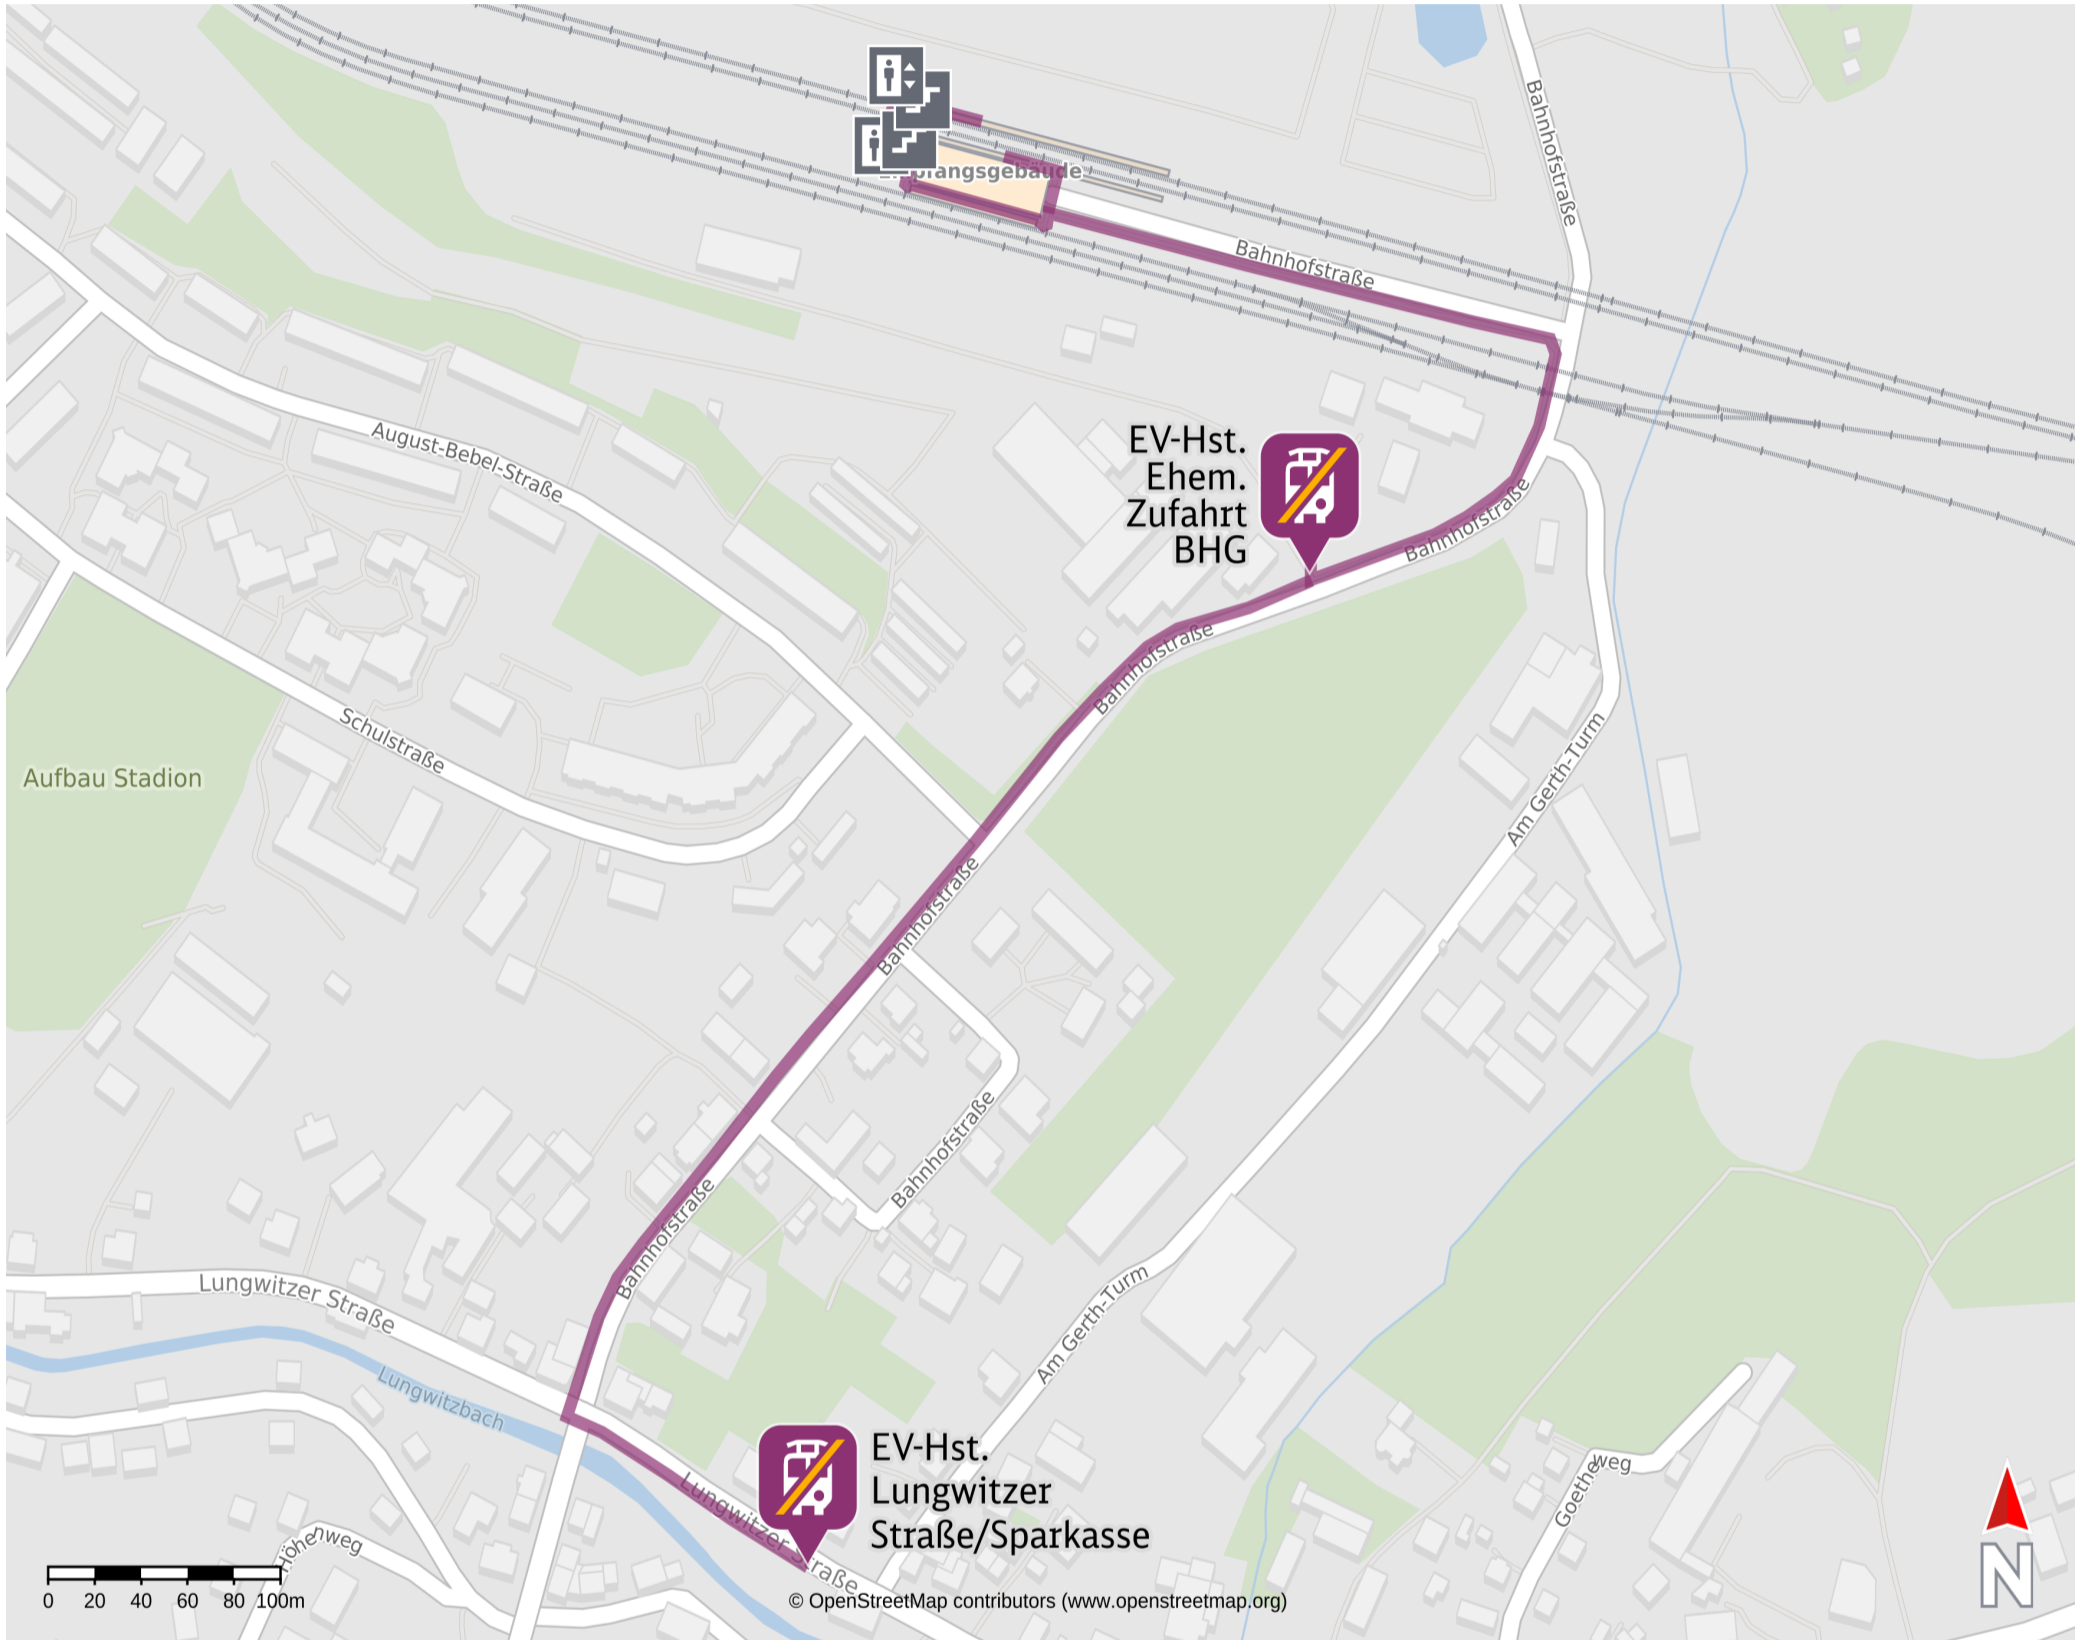

Umgebungsplan

St Egidien

25.11.2024, 21:08

Ersatzhaltestelle EV-Hst.
Ehem. Zufahrt BHG

Ersatzhaltestelle EV-Hst.
Lungwitzer
Straße/Sparkasse

Wegbeschreibung Schienenersatzverkehr*

Ersatzhaltestelle:

Verlassen Sie den Bahnsteig, ggf. durch die Unterführung und begeben Sie sich an die Bahnhofstraße. Folgen Sie der Bahnhofstraße bis zur Bahnüberführung. Orientieren Sie sich nach rechts und folgen Sie dem Straßenverlauf bis zur Ersatzhaltestelle. Die Ersatzhaltestelle befindet sich an der Haltestelle „EV-Hst. Ehem. Zufahrt BHG“.
Folgen Sie der Bahnhofsstraße weiter bis zur Kreuzung Lungwitzer Straße, biegen Sie nach links ab und folgen Sie dem Straßenverlauf wenige Meter um die Ersatzhaltestelle "EV-Hst. Lungwitzer Straße/Sparkasse" zu erreichen.

Informationen zur jeweils bedienten Haltestelle können den Ersatzfahrplänen der jeweiligen Linie sowie den gängigen Auskunftsmedien entnommen werden. Die jeweils aktuellen Ersatzfahrpläne sind unter mitteldeutsche-regiobahn.de sowie city-bahn.de zu finden.

*Fahrradmitnahme im Schienenersatzverkehr nur begrenzt, teilweise gar nicht möglich. Bitte informieren Sie sich bei dem von Ihnen genutzten Eisenbahnverkehrsunternehmen.
Im QR Code sind die Koordinaten der Ersatzhaltestelle hinterlegt.