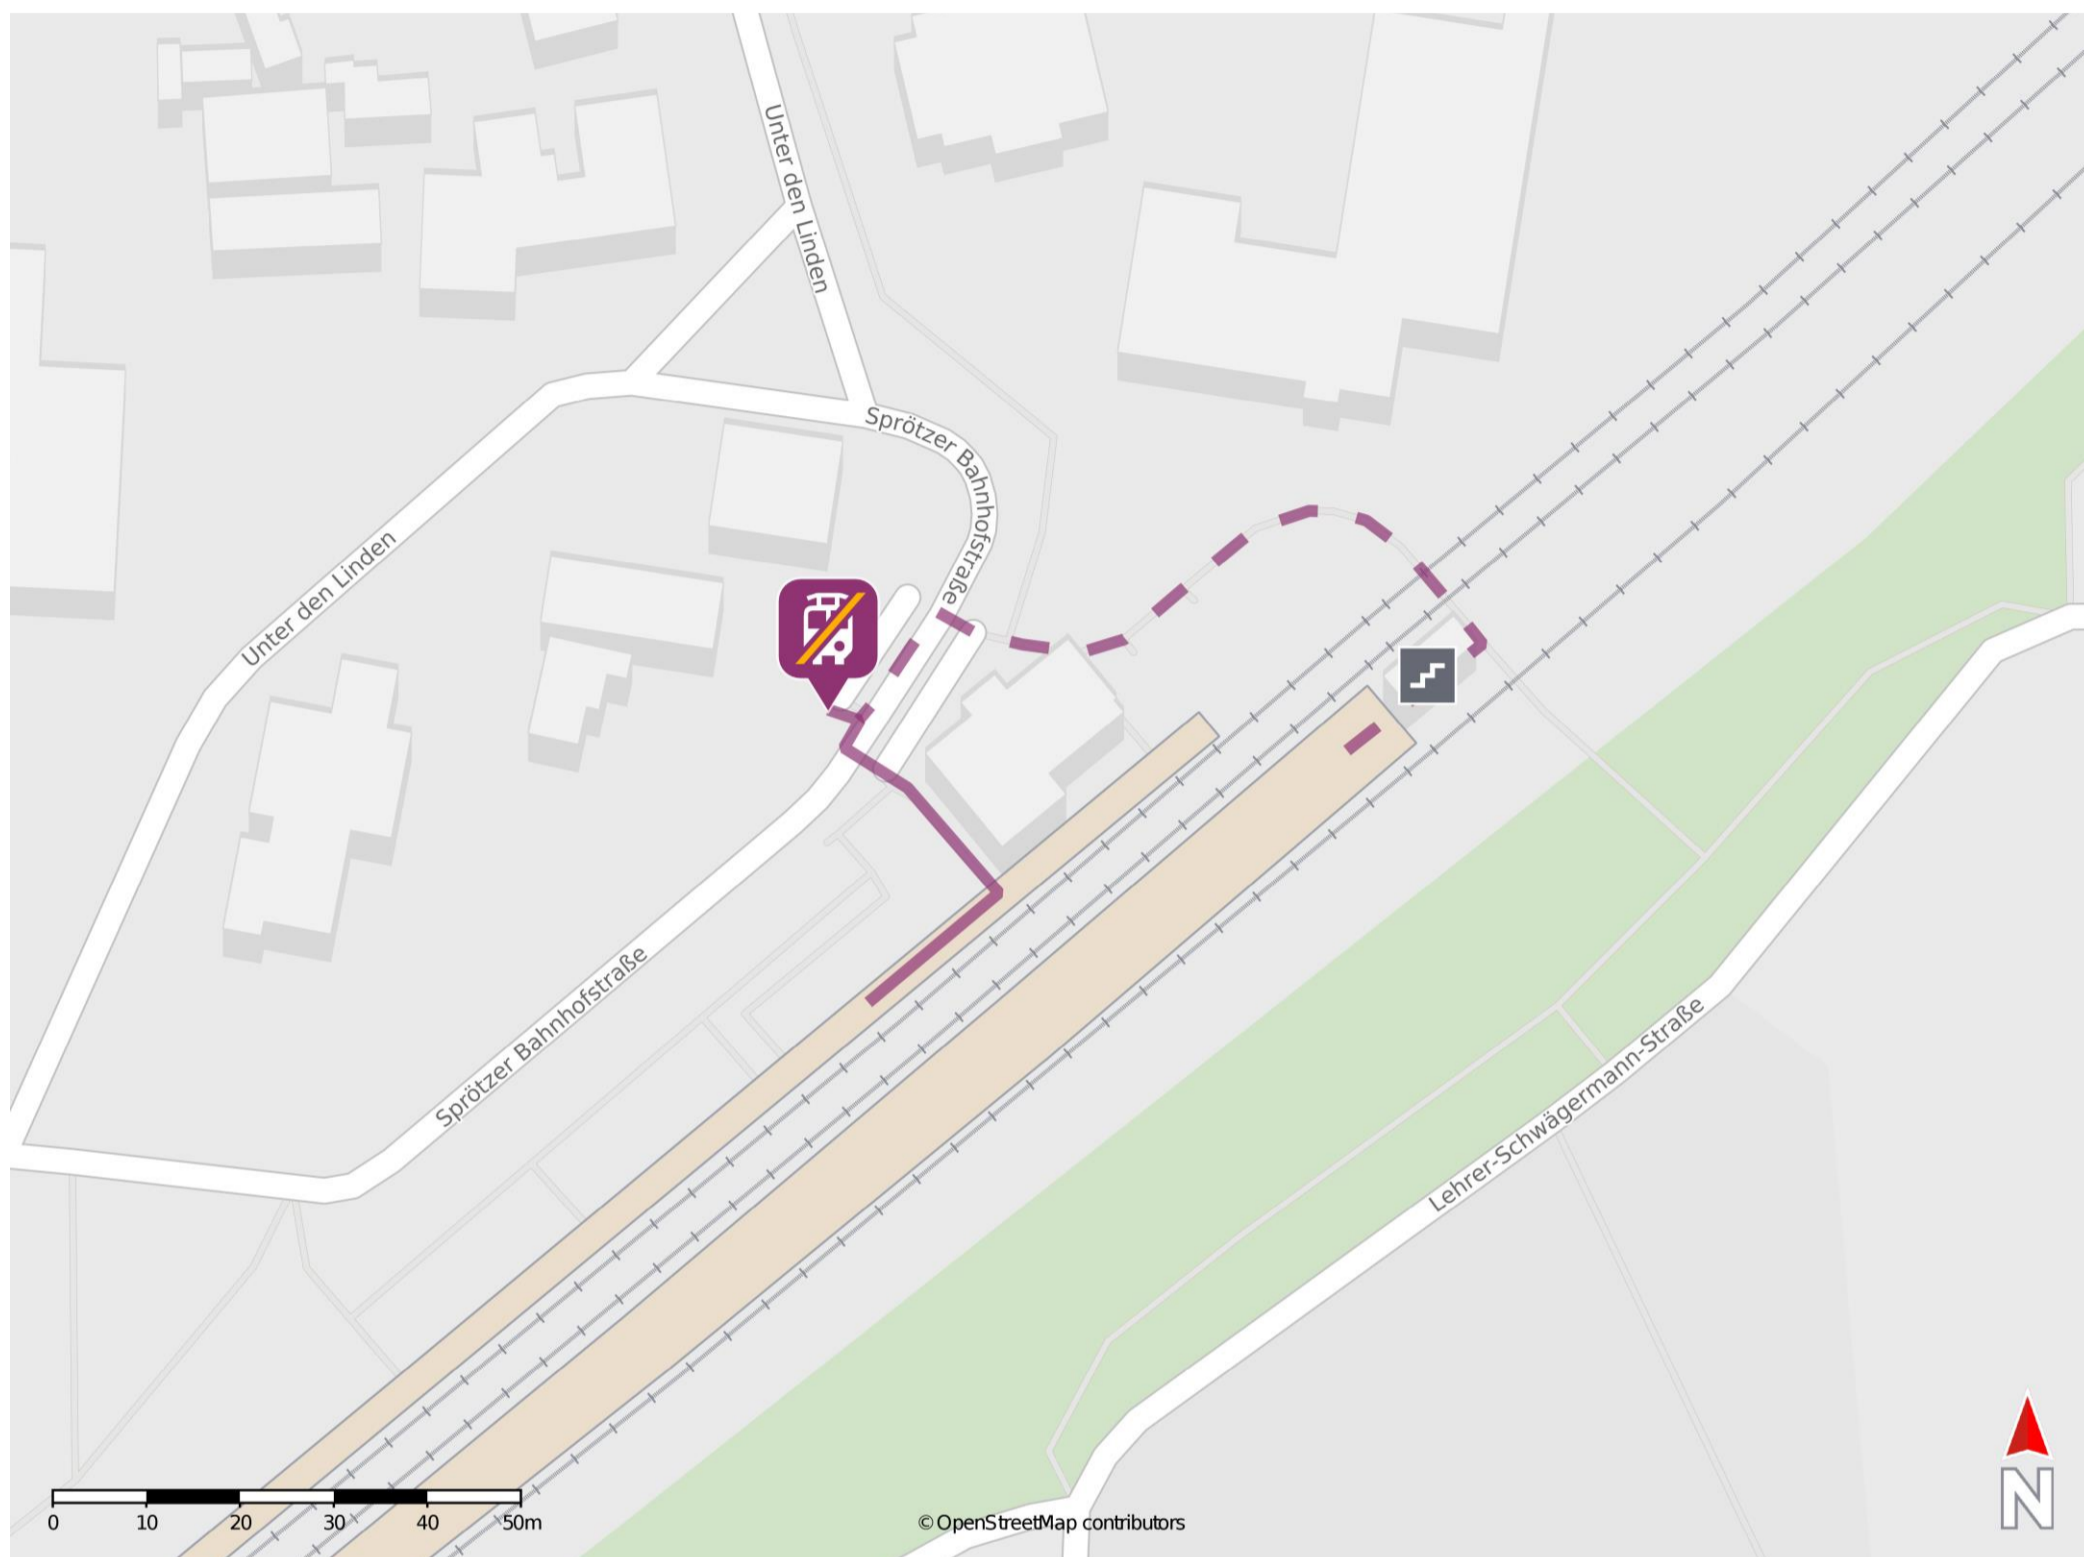

Sprötze

Wegbeschreibung Schienenersatzverkehr *

Verlassen Sie den Bahnsteig, ggf. durch die Unterführung, und begeben Sie sich an die Sprötzer Bahnhofstraße. Die Ersatzhaltestelle befindet sich direkt vor dem Bahnhofsgebäude.

* Fahrradmitnahme im Schienenersatzverkehr nur begrenzt möglich.
Im QR Code sind die Koordinaten der Ersatzhaltestelle hinterlegt.

— barrierefrei
- nicht barrierefrei