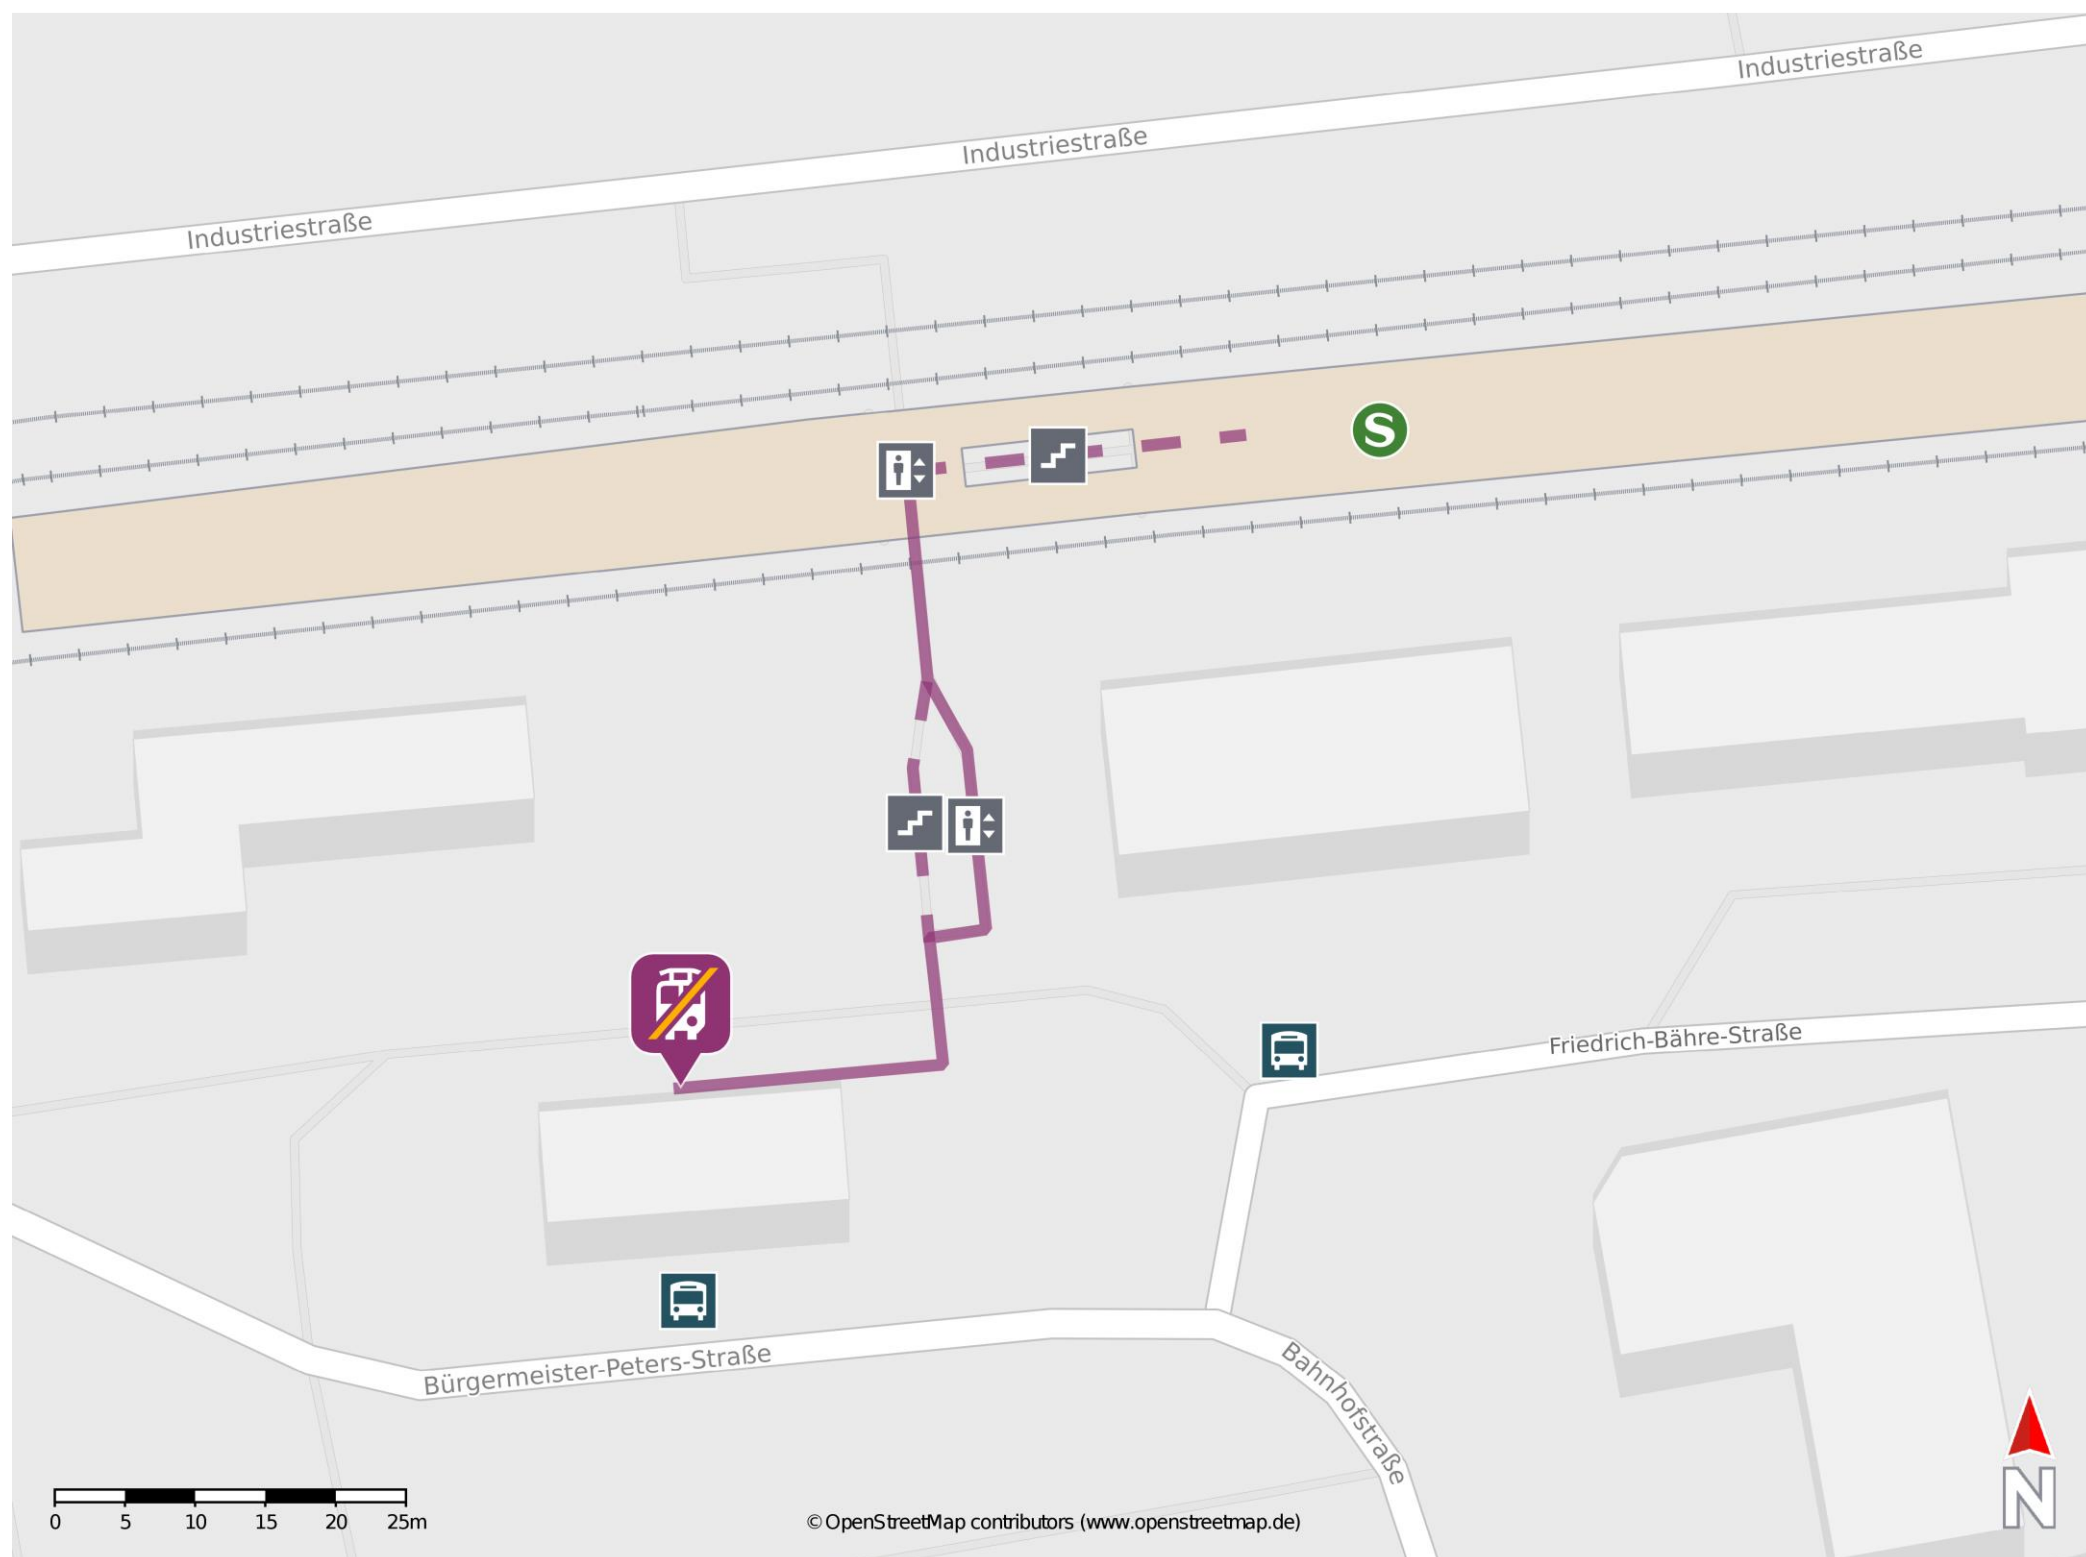

## Springe

### Wegbeschreibung Schienenersatzverkehr \*

Verlassen Sie den Bahnsteig und orientieren Sie sich nach rechts. Begeben Sie sich an den ZOB in unmittelbarer Nähe zum Bahnhof. Die Ersatzhaltestellen befinden sich an der Bushaltestelle Springe ZOB.

\* Fahrradmitnahme im Schienenersatzverkehr nur begrenzt möglich.  
Im QR Code sind die Koordinaten der Ersatzhaltestelle hinterlegt.

— barrierefrei  
- nicht barrierefrei