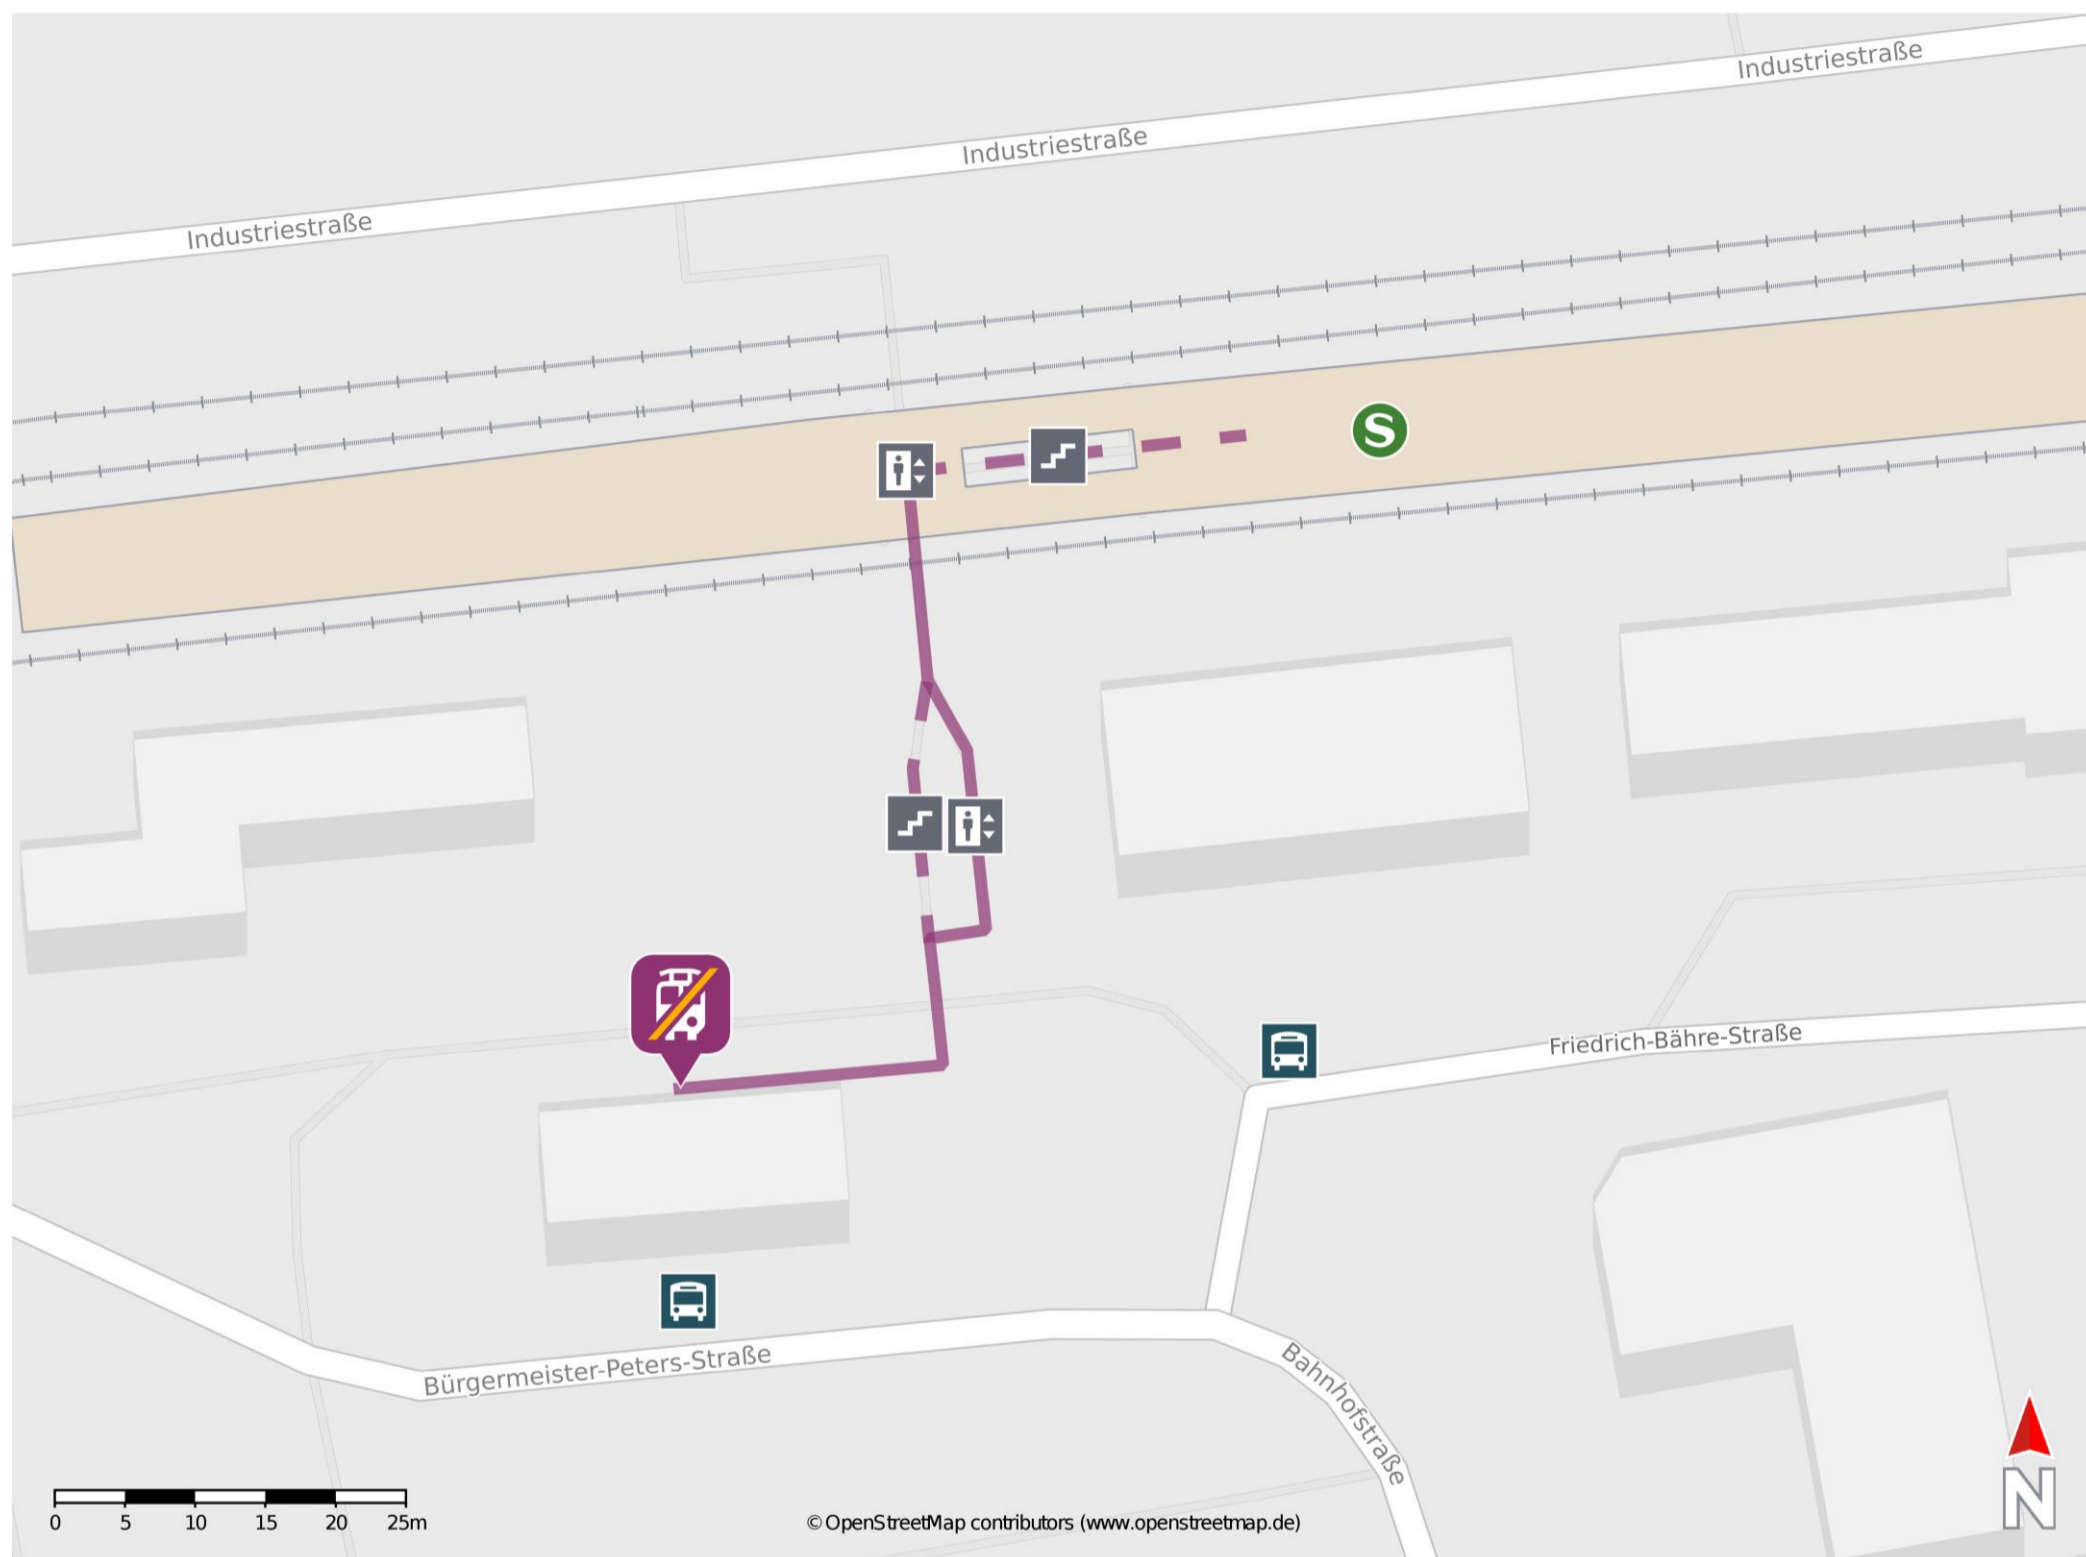

Springe

Wegbeschreibung Schienenersatzverkehr *

Verlassen Sie den Bahnsteig und orientieren Sie sich nach rechts. Begeben Sie sich an den ZOB in unmittelbarer Nähe zum Bahnhof. Die Ersatzhaltestellen befinden sich an der Bushaltestelle Springe ZOB.

* Fahrradmitnahme im Schienenersatzverkehr nur begrenzt möglich.
Im QR Code sind die Koordinaten der Ersatzhaltestelle hinterlegt.

— barrierefrei
- nicht barrierefrei