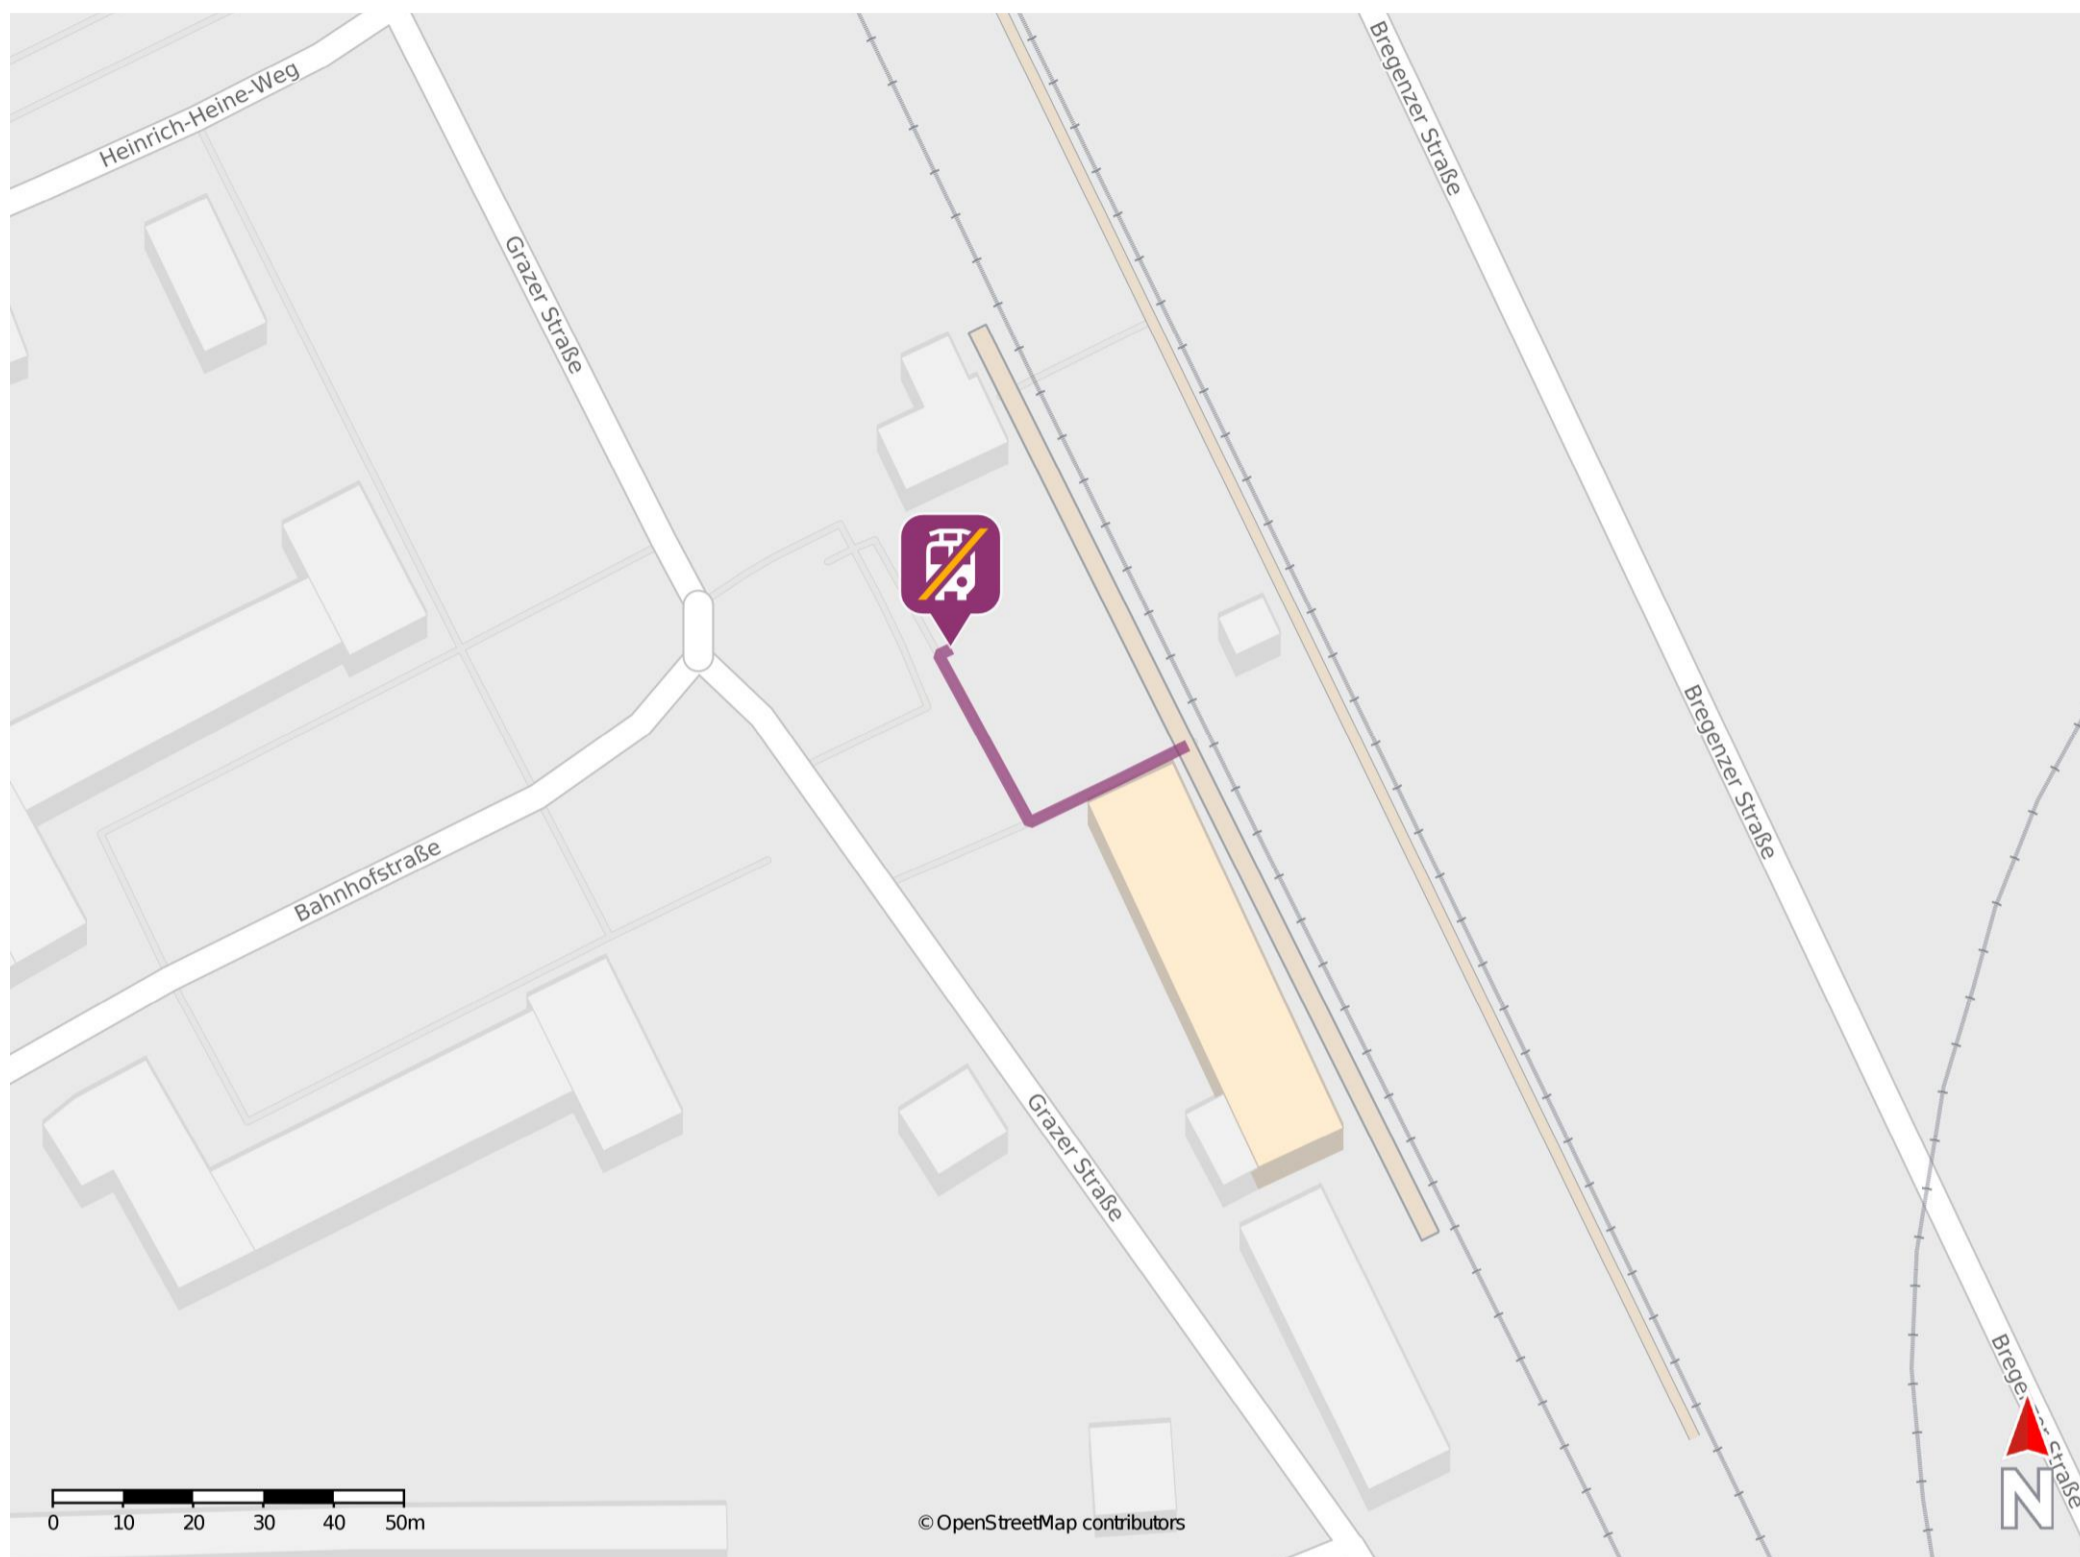

Spremberg

Wegbeschreibung Schienenersatzverkehr *

Verlassen Sie den Bahnsteig und begeben Sie sich zum Bahnhofsvorplatz. Orientieren Sie sich nach rechts. Die Ersatzhaltestelle befindet sich an der Haltestelle Spremberg Bf am Bahnhofsvorplatz.

* Fahrradmitnahme im Schienenersatzverkehr nur begrenzt möglich.
Im QR Code sind die Koordinaten der Ersatzhaltestelle hinterlegt.

— barrierefrei
- nicht barrierefrei