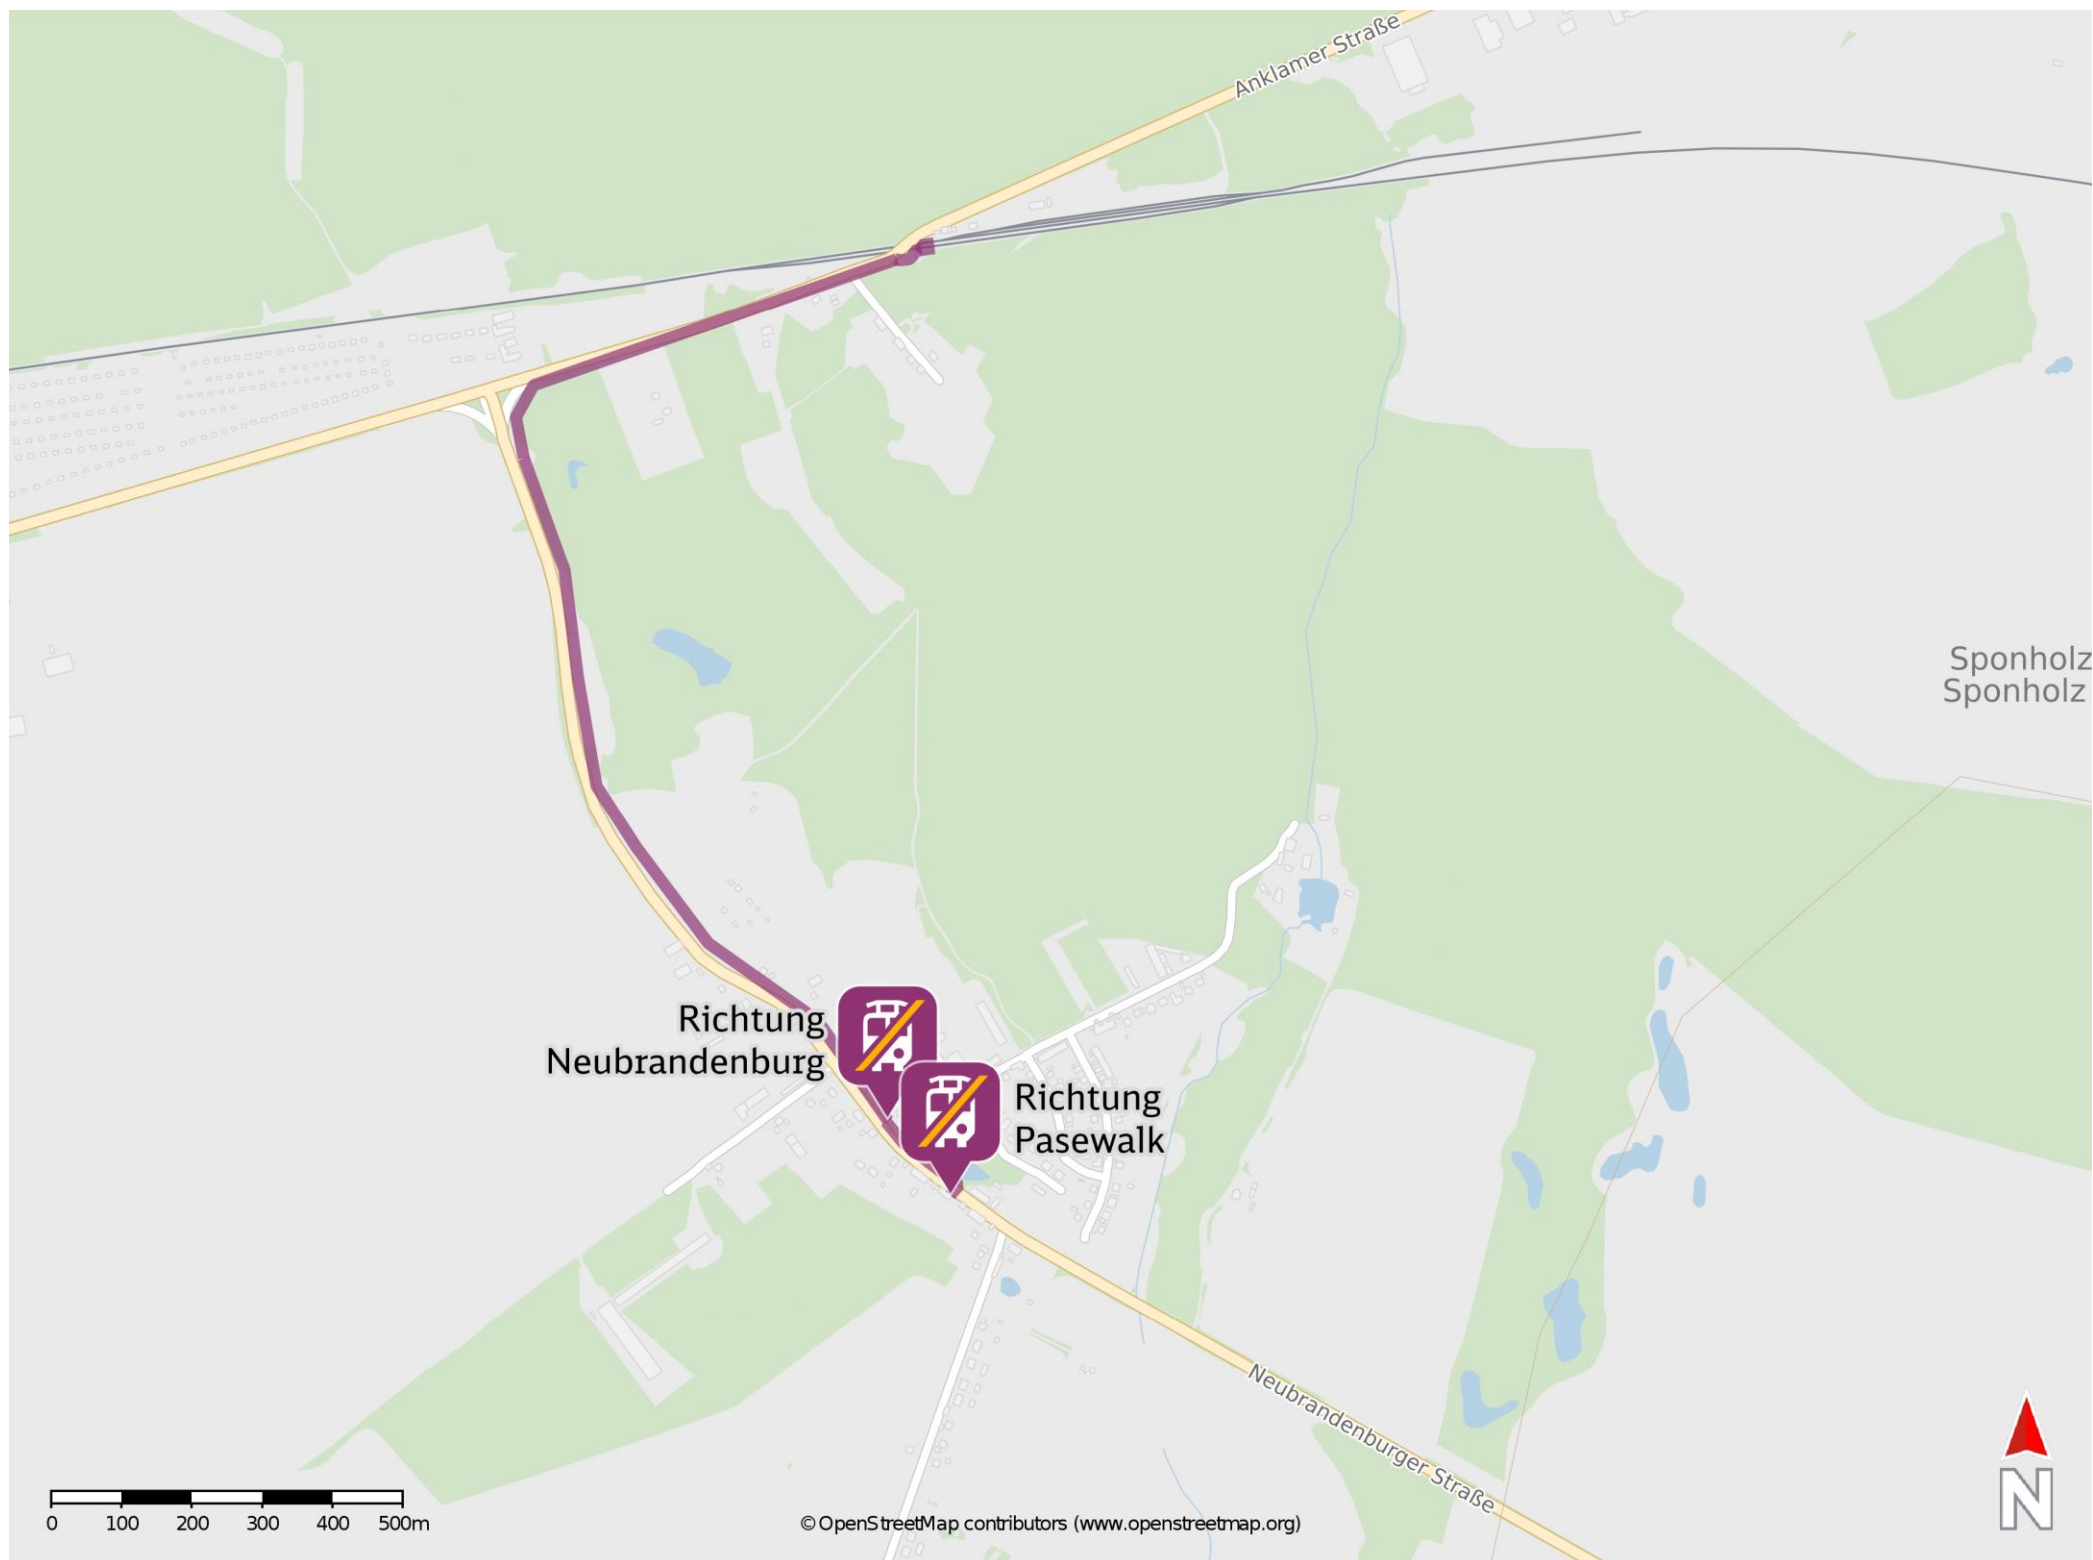

# Umgebungsplan

### Wegbeschreibung Schienenersatzverkehr \*

Verlassen Sie den Bahnsteig und begeben Sie sich an die Straße Am Bahnhof. Biegen Sie nach links ab und folgen Sie der Straße ca. 580 m bis zur Neubrandenburger Straße (104). Biegen Sie links in diese ein und folgen Sie dem Straßenverlauf ca. 1200 m bis zur jeweiligen Ersatzhaltestelle. Die Ersatzhaltestellen befinden sich an der Bushaltestelle Sponholz, Ort.

Ersatzhaltestelle Richtung Neubrandenburg

Ersatzhaltestelle Richtung Pasewalk

\*Fahrradmitnahme im Schienenersatzverkehr nur begrenzt, teilweise gar nicht möglich. Bitte informieren Sie sich bei dem von Ihnen genutzten Eisenbahnverkehrsunternehmen. Im QR Code sind die Koordinaten der Ersatzhaltestelle hinterlegt.