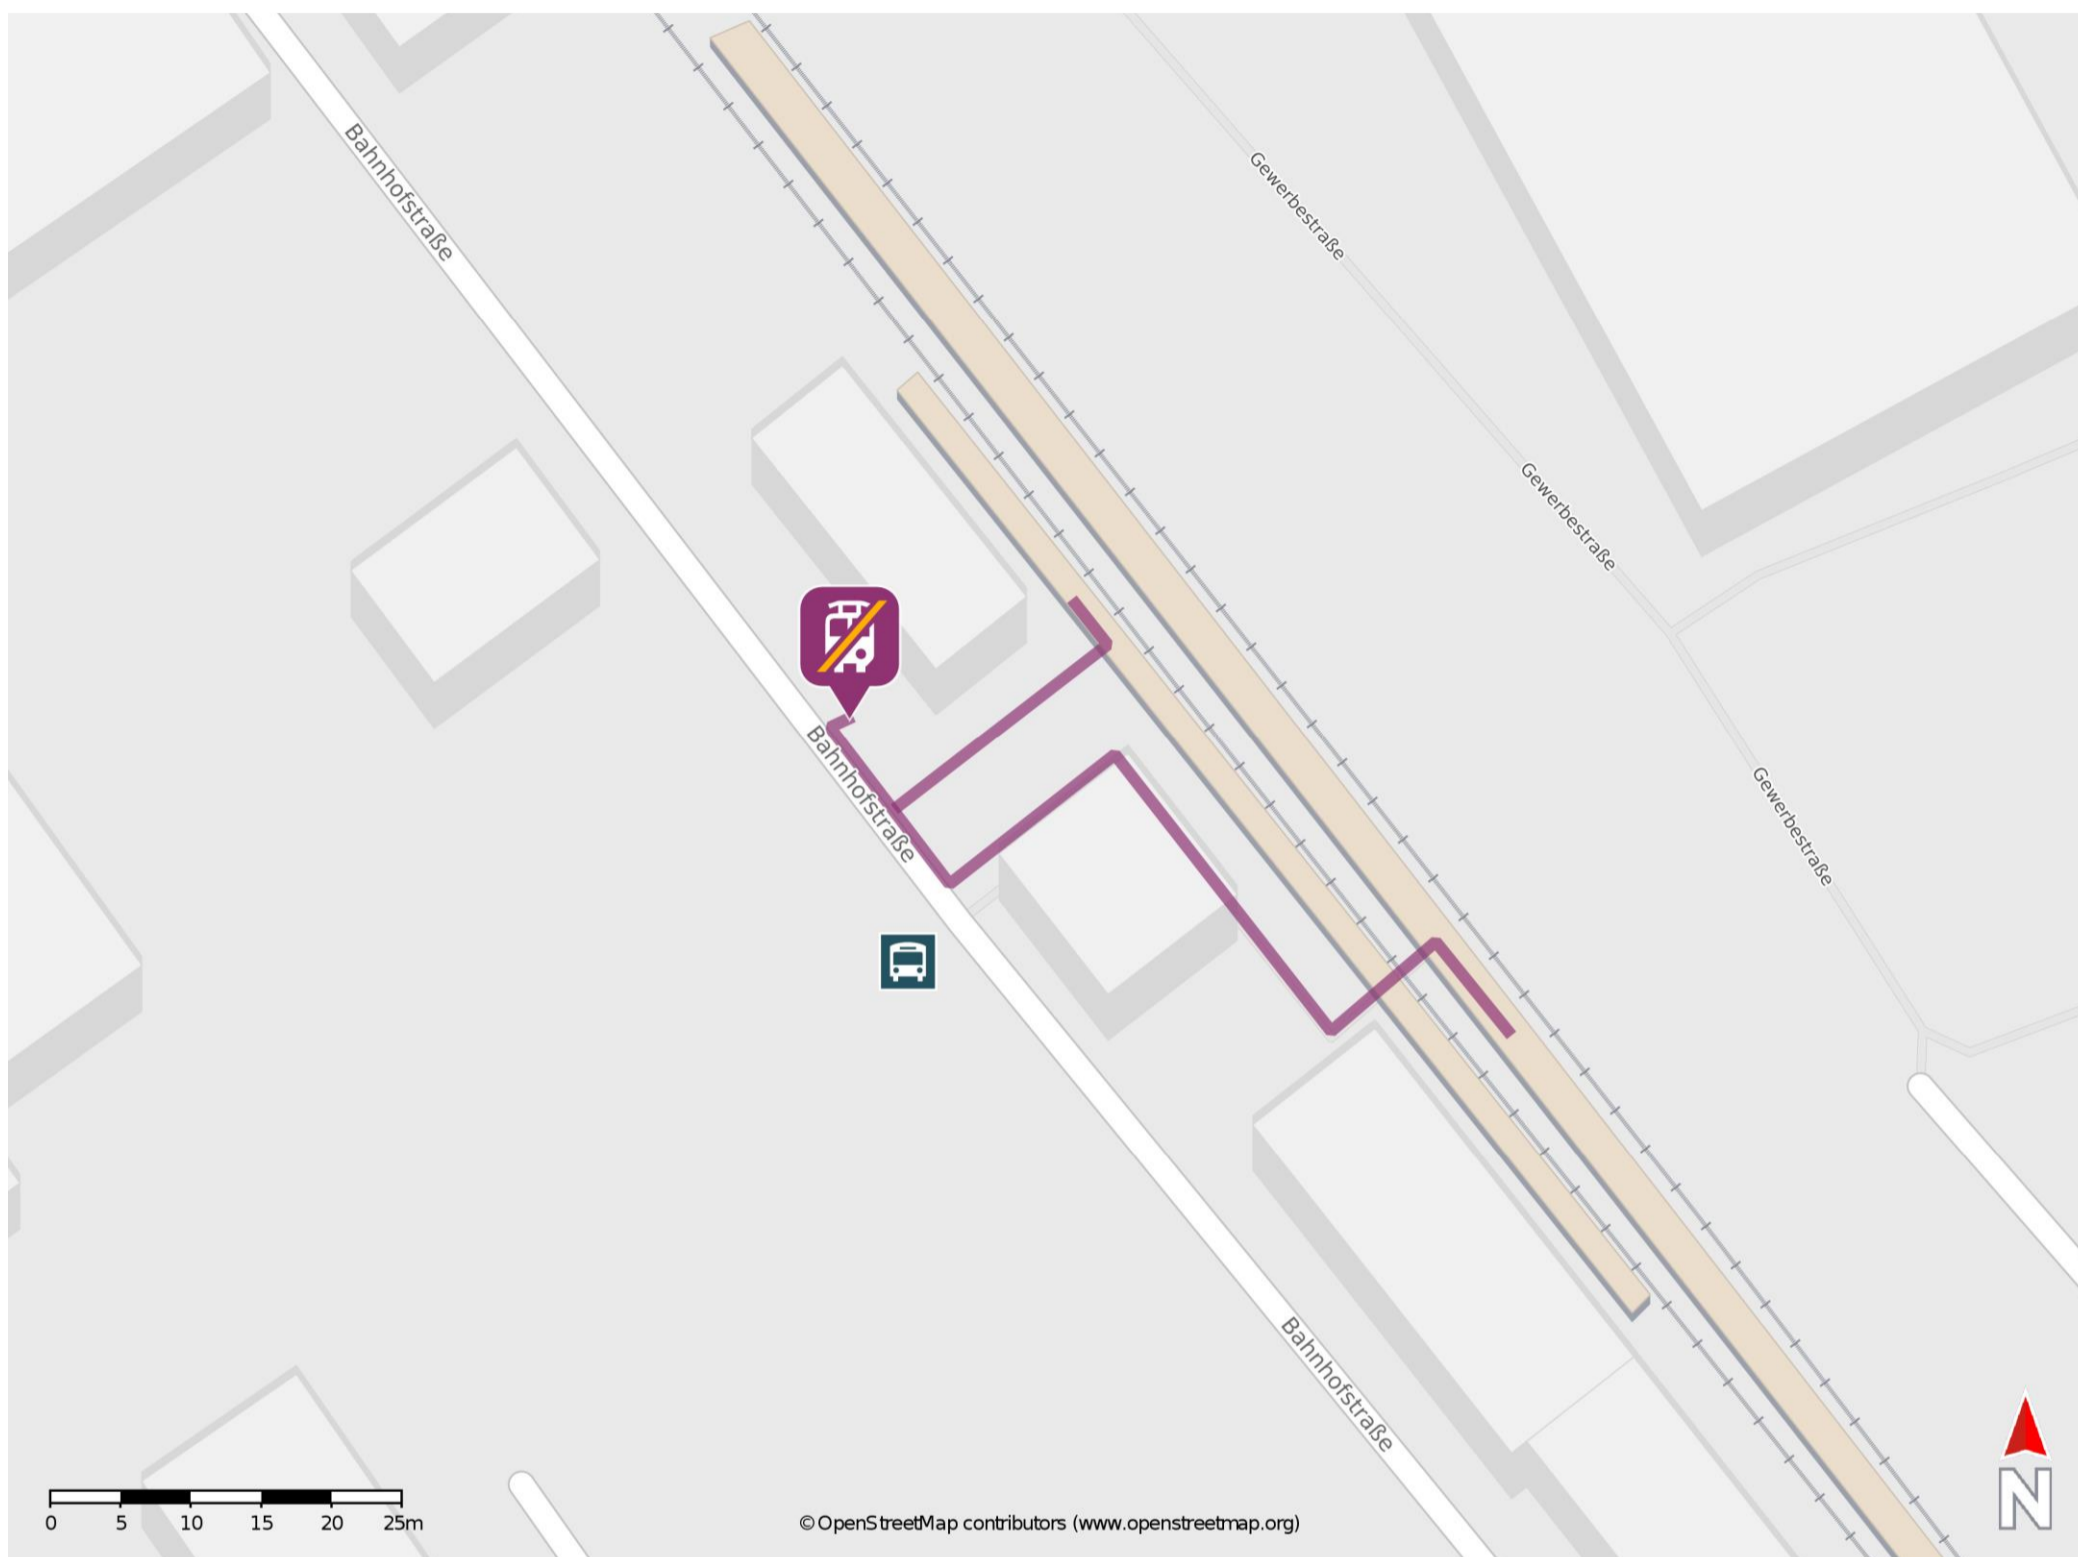

Spiegelau

Wegbeschreibung Schienenersatzverkehr *

Verlassen Sie den Bahnsteig und begeben Sie sich an die Bahnhofstraße. Die Ersatzhaltestelle befindet sich in unmittelbarer Nähe zum Bahnsteig.

* Fahrradmitnahme im Schienenersatzverkehr nur begrenzt möglich.
Im QR Code sind die Koordinaten der Ersatzhaltestelle hinterlegt.

— barrierefrei
— nicht barrierefrei