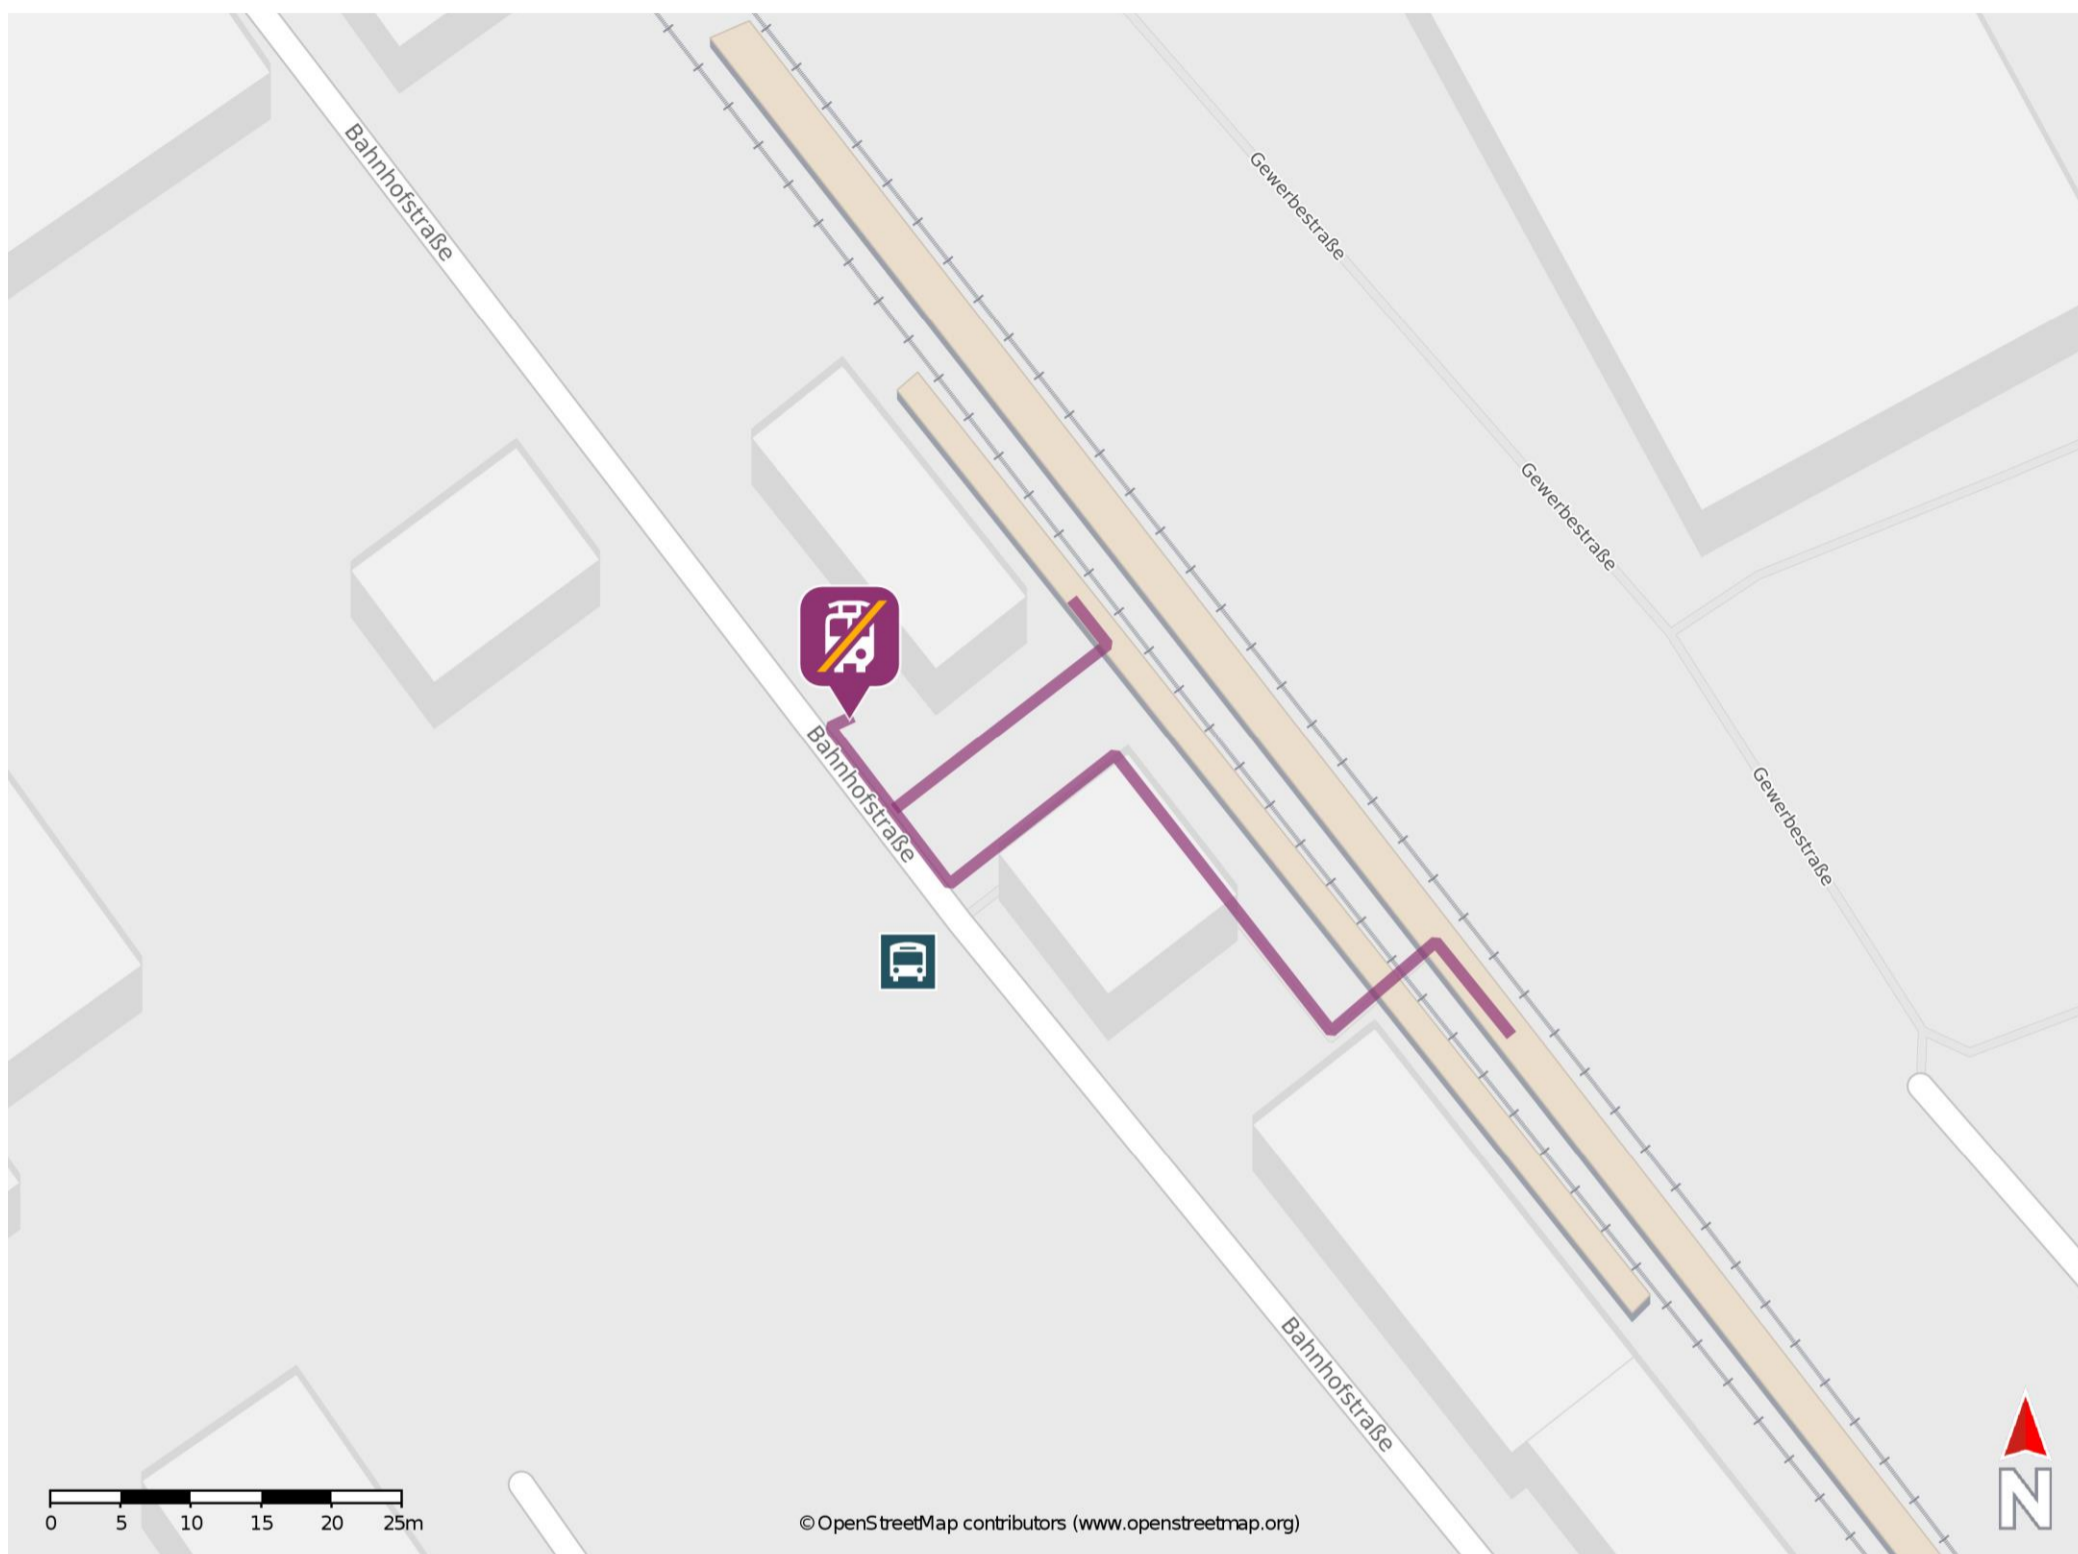

## Spiegelau

### Wegbeschreibung Schienenersatzverkehr \*

Verlassen Sie den Bahnsteig und begeben Sie sich an die Bahnhofstraße. Die Ersatzhaltestelle befindet sich in unmittelbarer Nähe zum Bahnsteig.

\* Fahrradmitnahme im Schienenersatzverkehr nur begrenzt möglich.  
Im QR Code sind die Koordinaten der Ersatzhaltestelle hinterlegt.

— barrierefrei  
- nicht barrierefrei