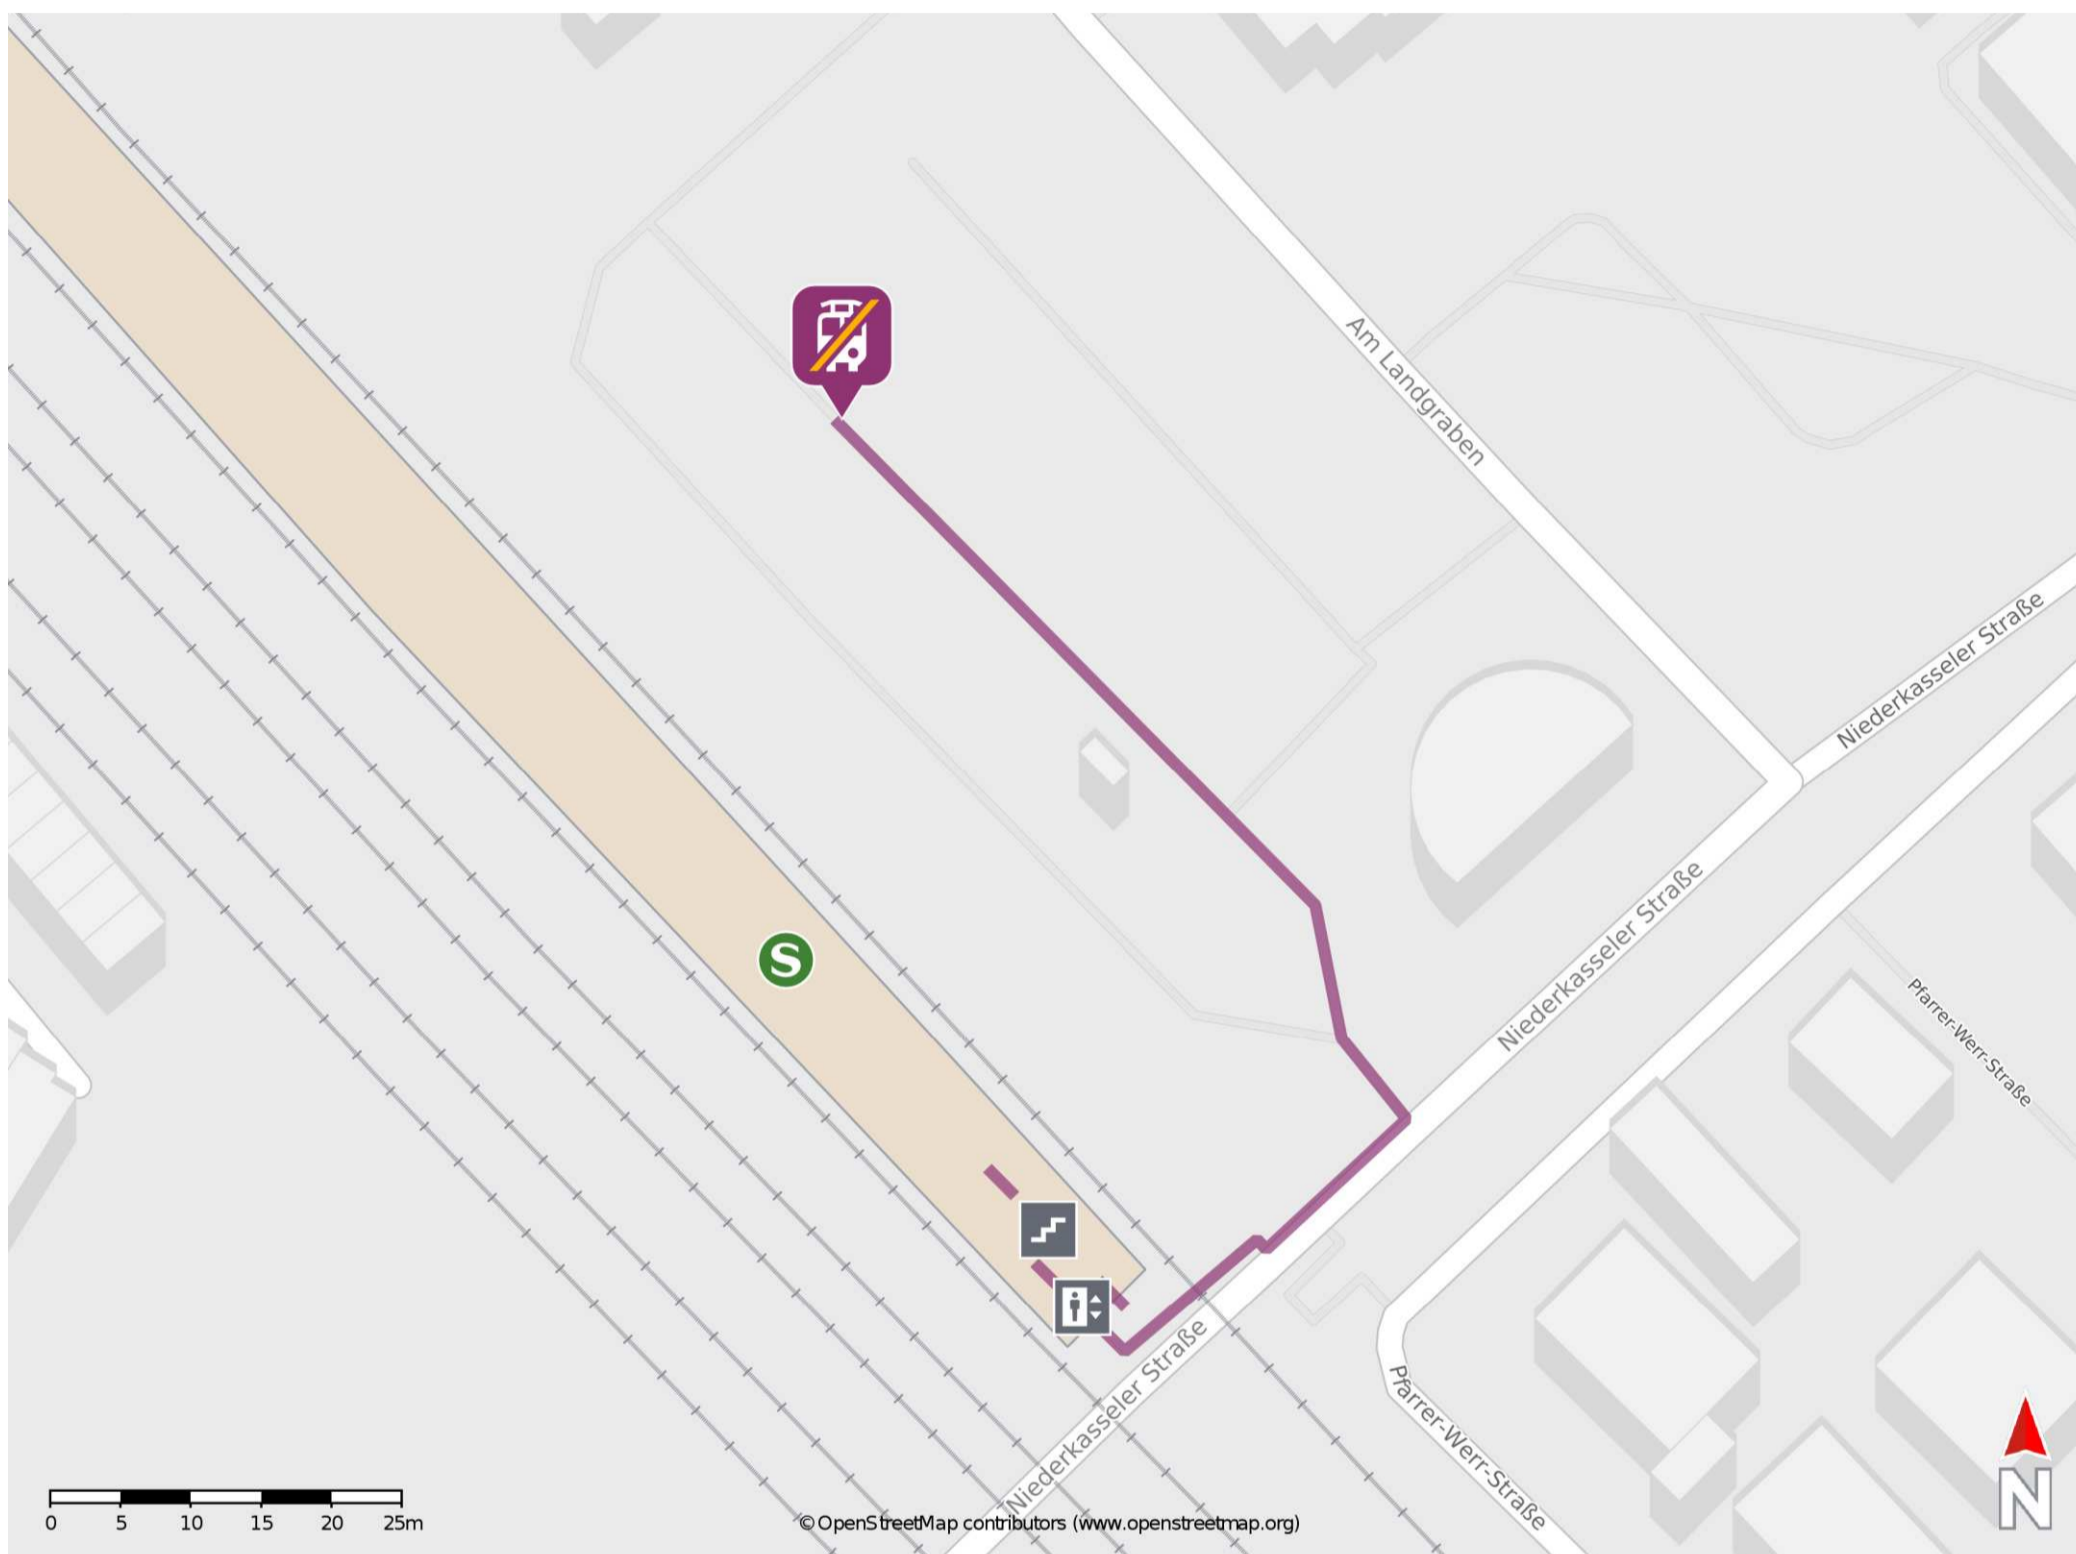

Spich

Wegbeschreibung Schienenersatzverkehr *

Verlassen Sie den Bahnsteig und begeben Sie sich an die Niederkasseler Straße. Biegen Sie nach links ab und biegen Sie nach wenigen Metern erneut nach links ab. Begeben Sie sich an den Busbahnhof und folgen Sie dem Weg bis zur Ersatzhaltestelle. Die Ersatzhaltestelle befindet sich an der Bushaltestelle Busbahnhof.

* Fahrradmitnahme im Schienenersatzverkehr nur begrenzt möglich.
Im QR Code sind die Koordinaten der Ersatzhaltestelle hinterlegt.

— barrierefrei
- nicht barrierefrei