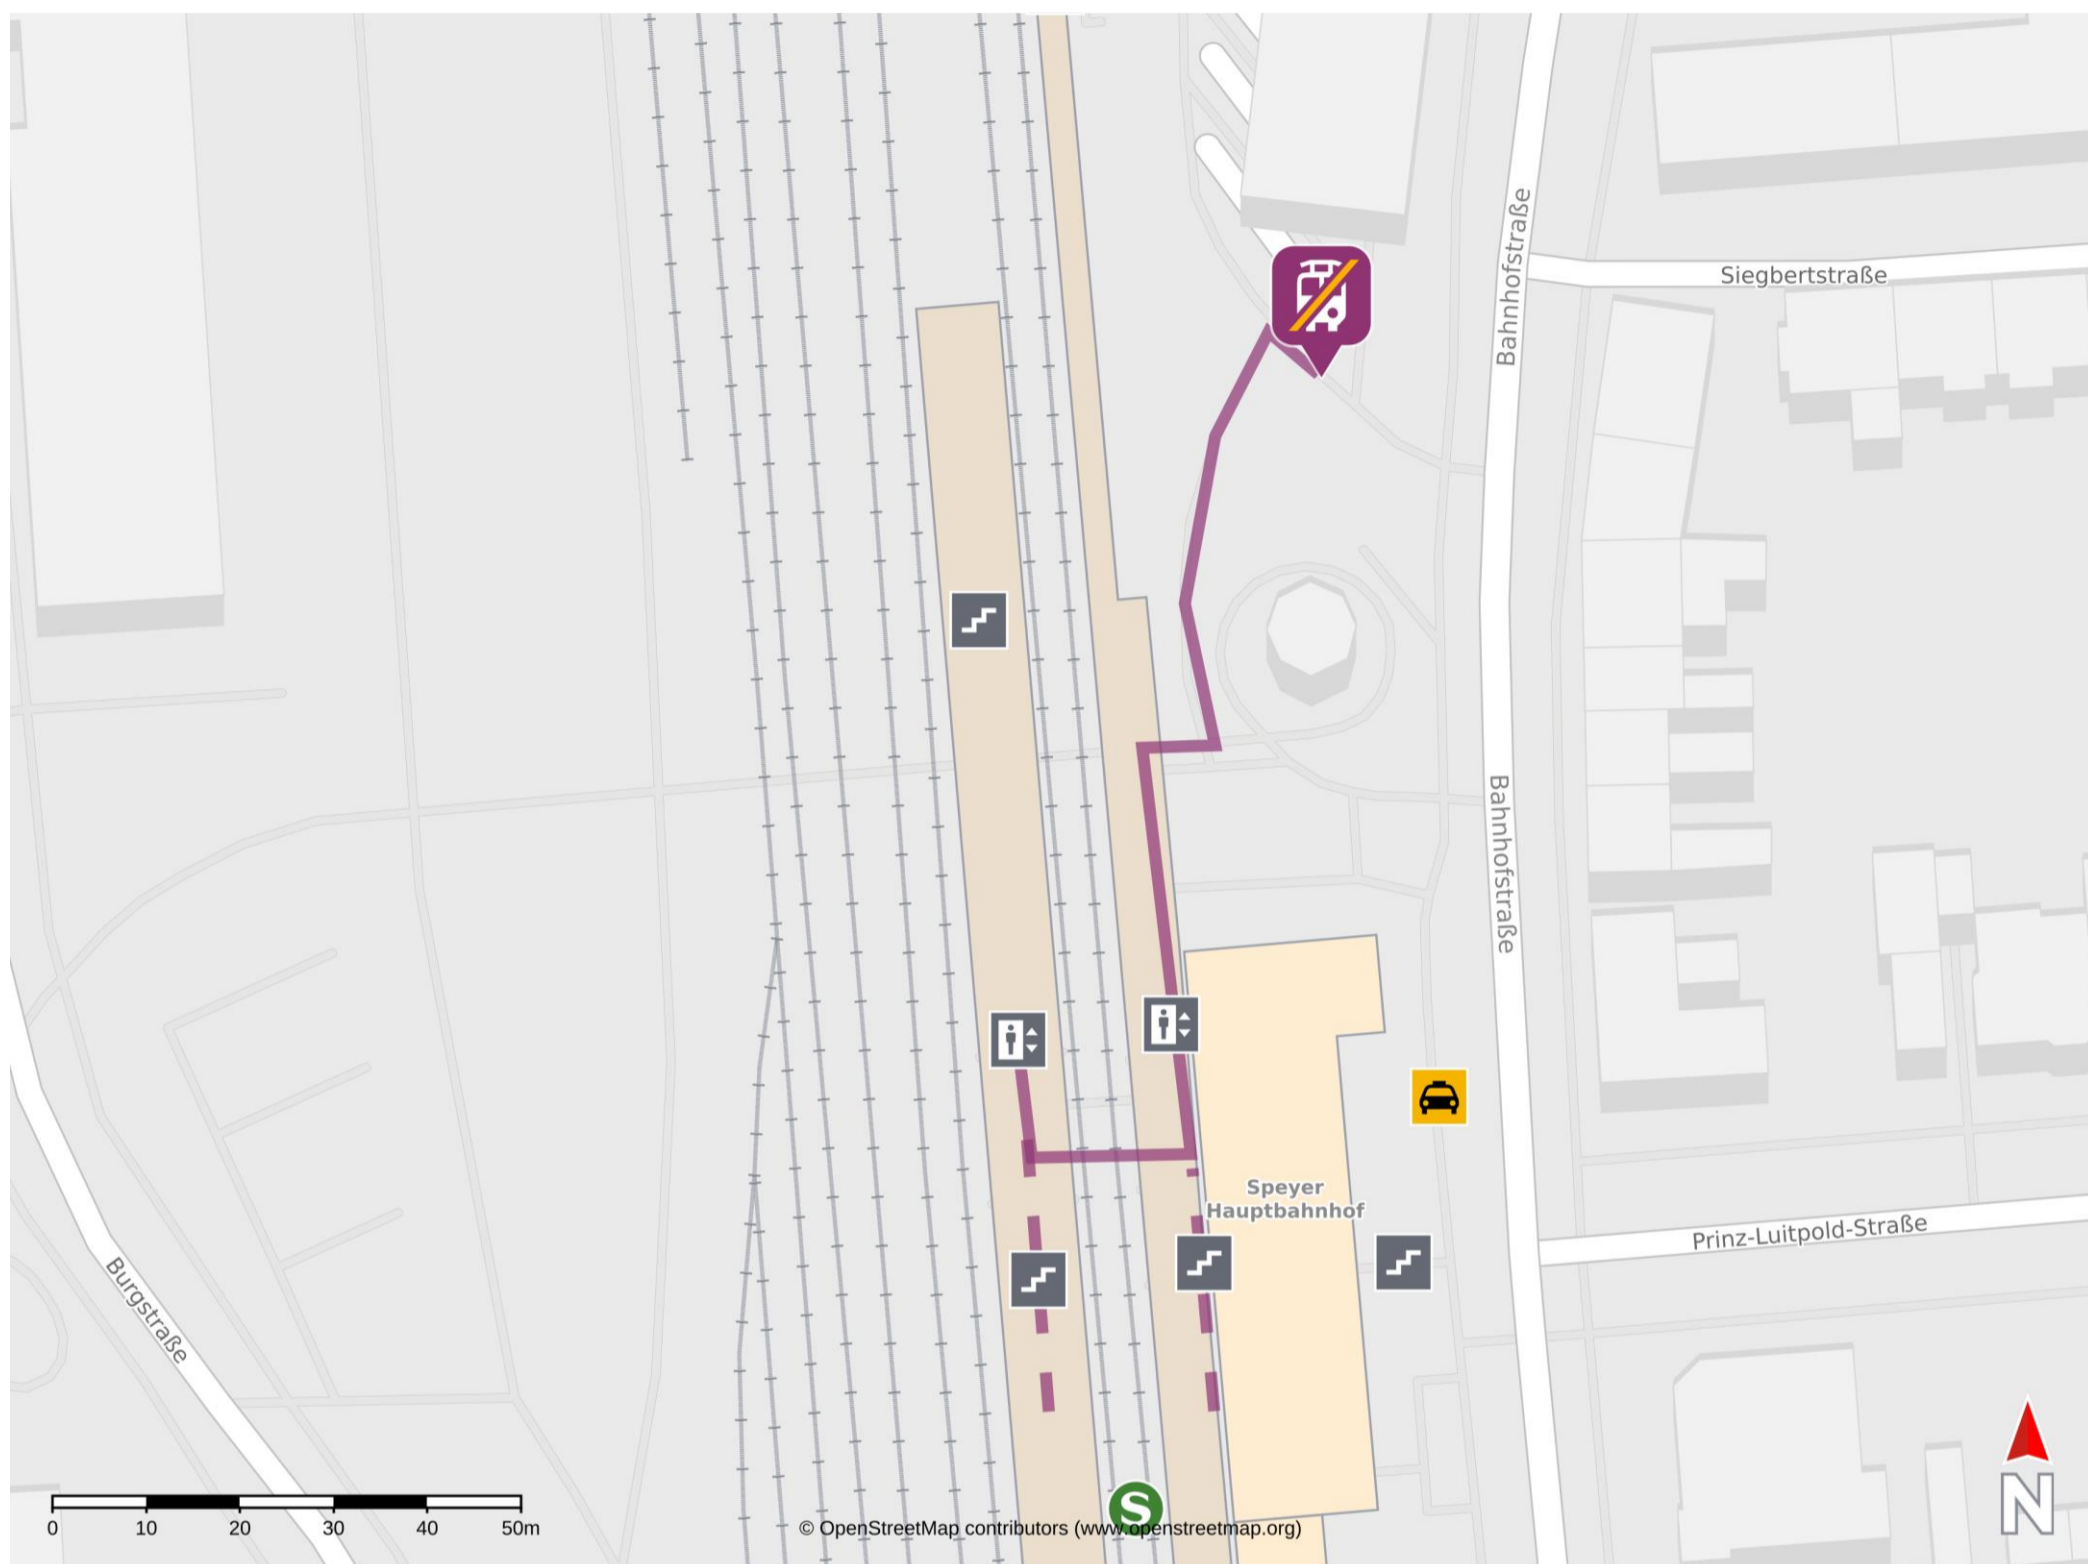

# Umgebungsplan

## Speyer Hbf

### Wegbeschreibung Schienenersatzverkehr \*

Verlassen Sie die Bahnsteige in Richtung Ausgang und begeben Sie sich an den Busbahnhof. Die Ersatzhaltestelle befindet sich direkt am Busbahnhof am Bussteig 1A.

\*Fahrradmitnahme im Schienenersatzverkehr nur begrenzt, teilweise gar nicht möglich. Bitte informieren Sie sich bei dem von Ihnen genutzten Eisenbahnverkehrsunternehmen. Im QR Code sind die Koordinaten der Ersatzhaltestelle hinterlegt.