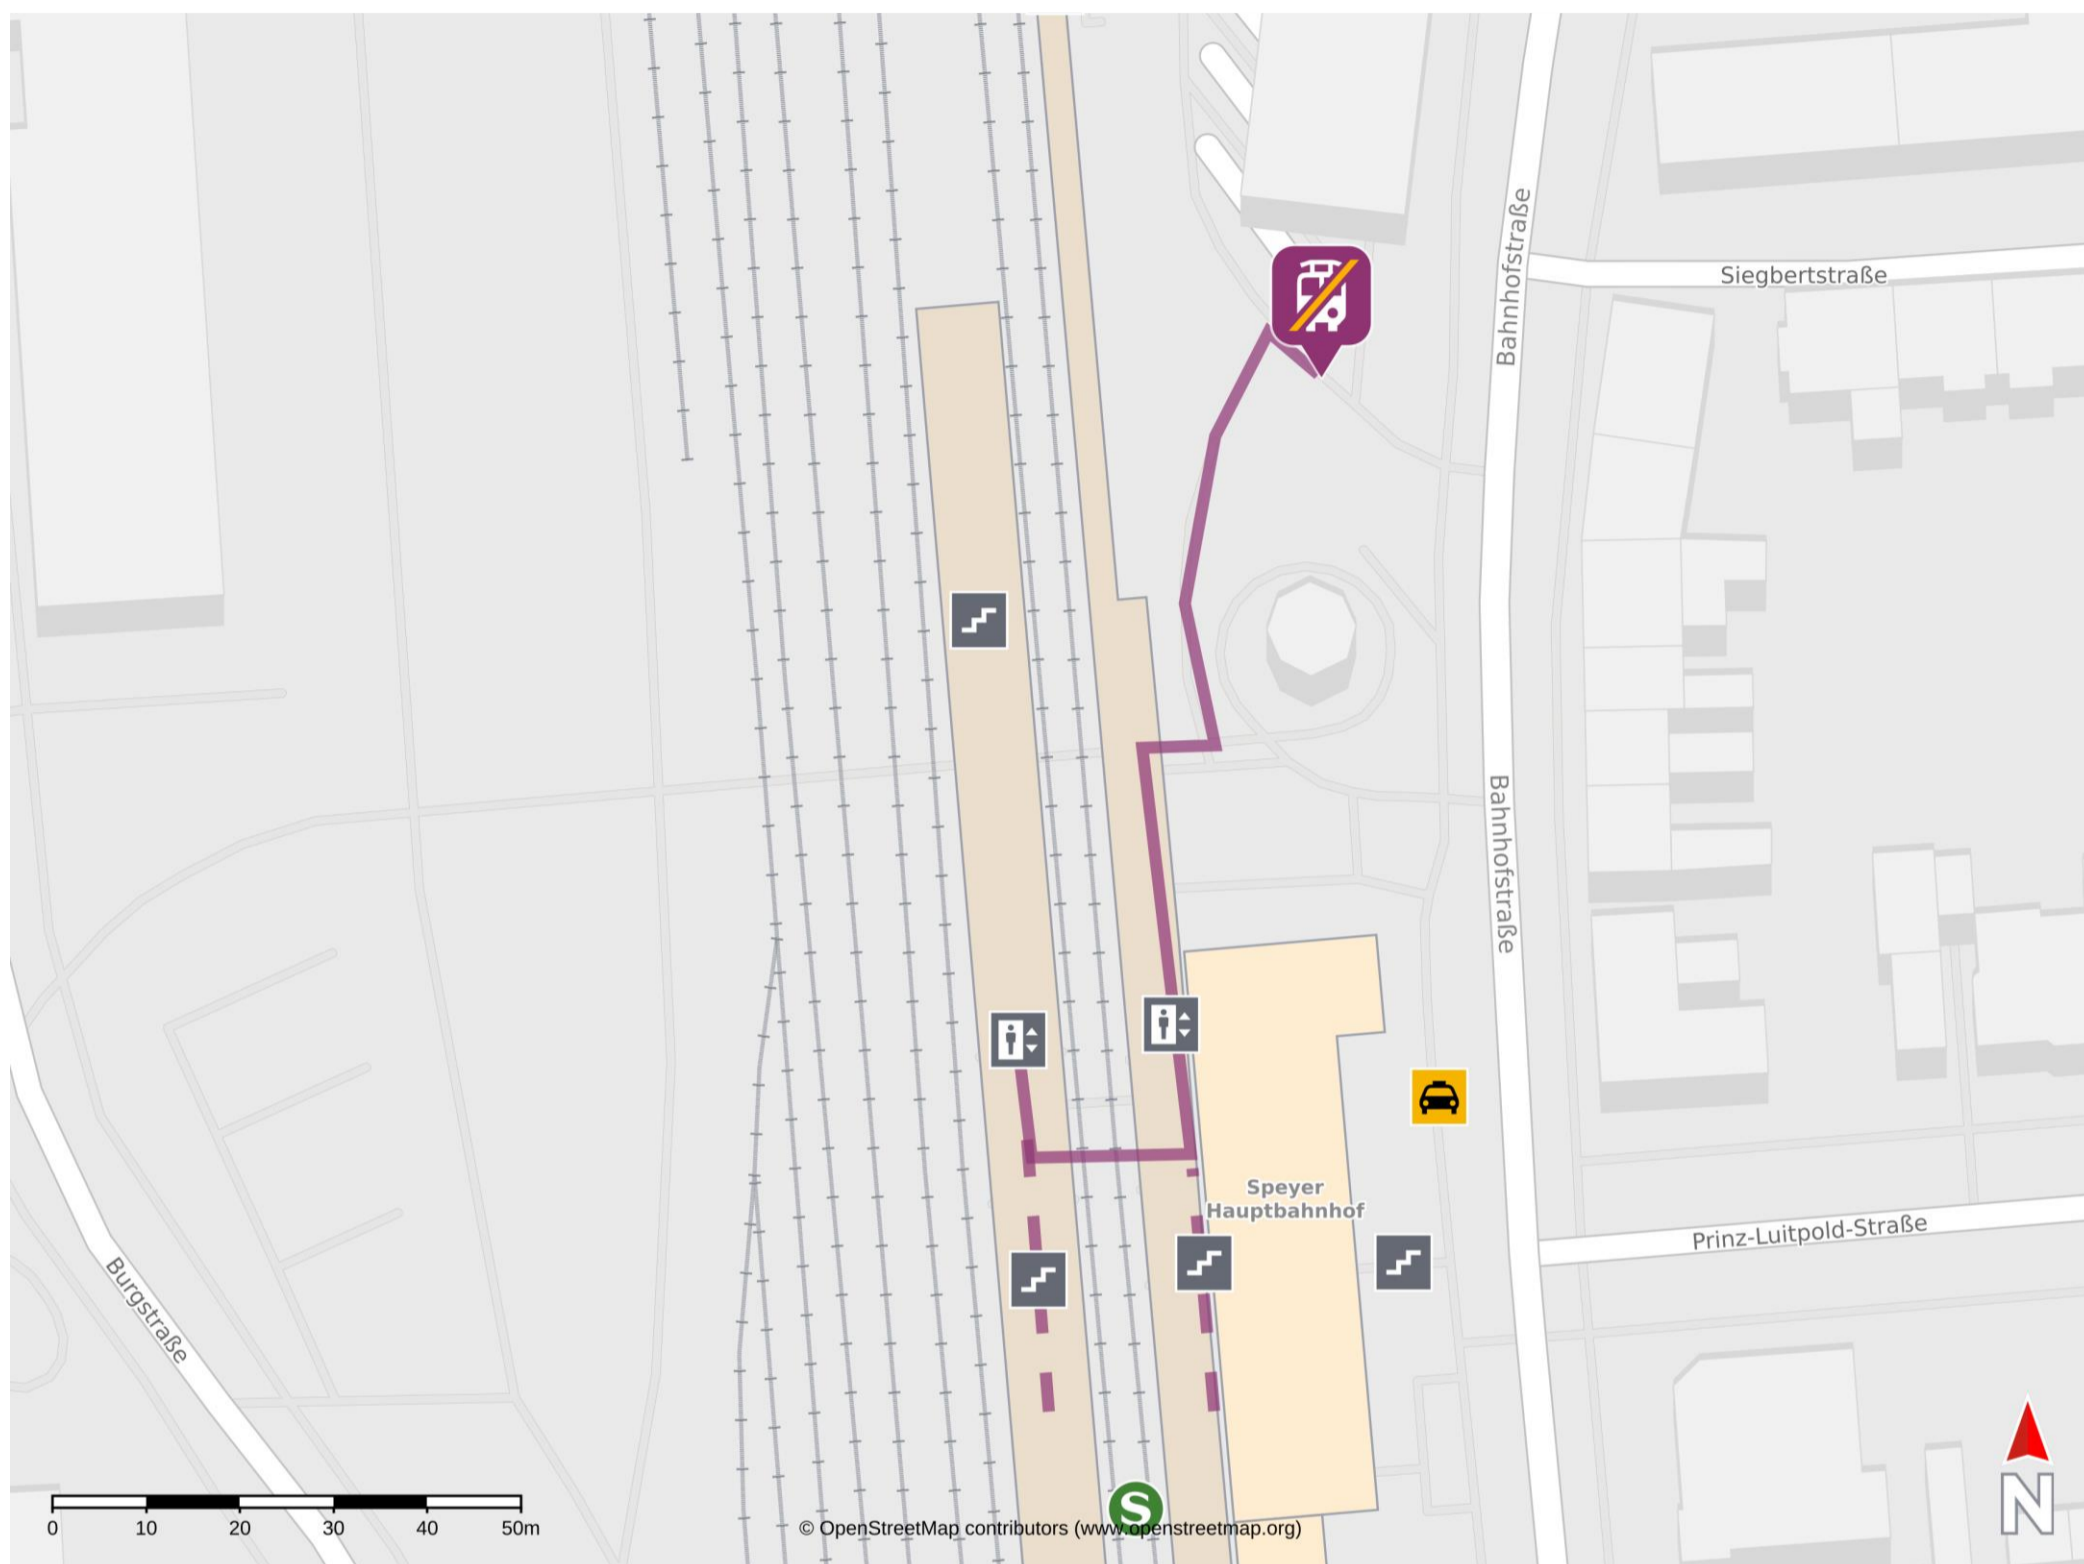

Umgebungsplan

Speyer Hbf

Wegbeschreibung Schienenersatzverkehr *

Verlassen Sie die Bahnsteige in Richtung Ausgang und begeben Sie sich an den Busbahnhof. Die Ersatzhaltestelle befindet sich direkt am Busbahnhof am Bussteig 0.

*Fahrradmitnahme im Schienenersatzverkehr nur begrenzt, teilweise gar nicht möglich. Bitte informieren Sie sich bei dem von Ihnen genutzten Eisenbahnverkehrsunternehmen. Im QR Code sind die Koordinaten der Ersatzhaltestelle hinterlegt.

— barrierefrei
- - nicht barrierefrei