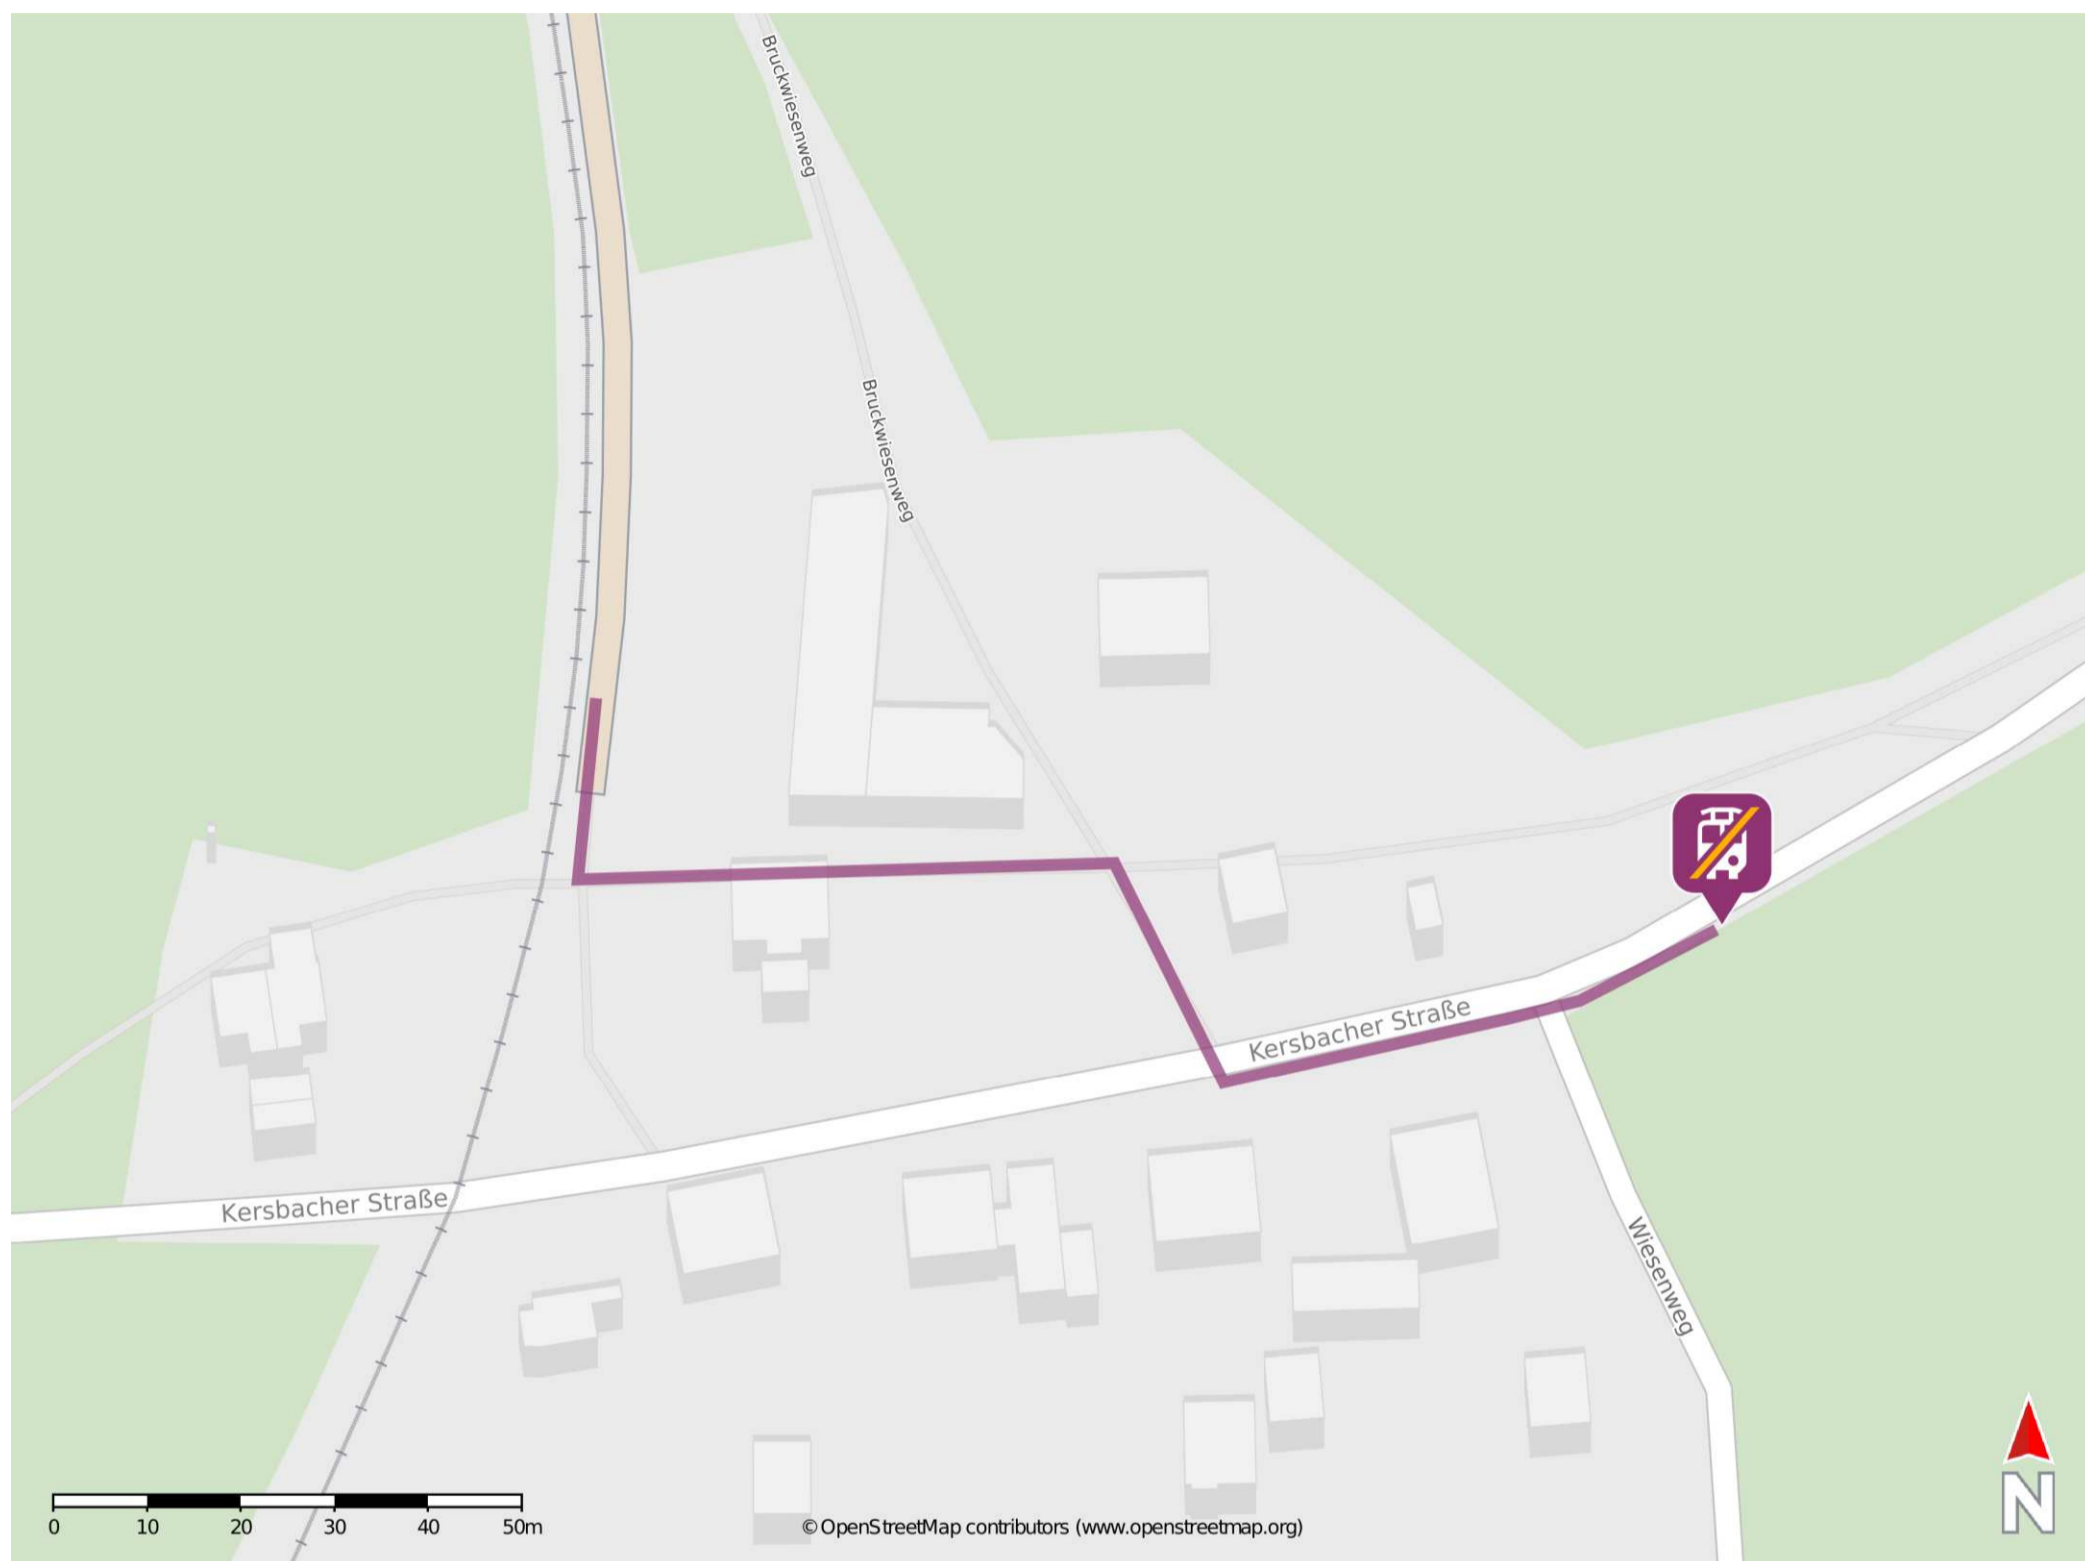

Umgebungsplan

Speikern

Wegbeschreibung Schienenersatzverkehr *

Verlassen Sie den Bahnsteig und begeben Sie sich auf den Bruckwiesenweg. Biegen Sie nach rechts ab und folgen Sie dem Straßenverlauf bis zur Kreuzung Bruckwiesenweg/ Kersbacher Straße. Biegen Sie links ab und folgen Sie dem Straßenverlauf bis zur Ersatzhaltestelle.

*Fahrradmitnahme im Schienenersatzverkehr nur begrenzt, teilweise gar nicht möglich. Bitte informieren Sie sich bei dem von Ihnen genutzten Eisenbahnverkehrsunternehmen. Im QR Code sind die Koordinaten der Ersatzhaltestelle hinterlegt.

— barrierefrei
 — nicht barrierefrei