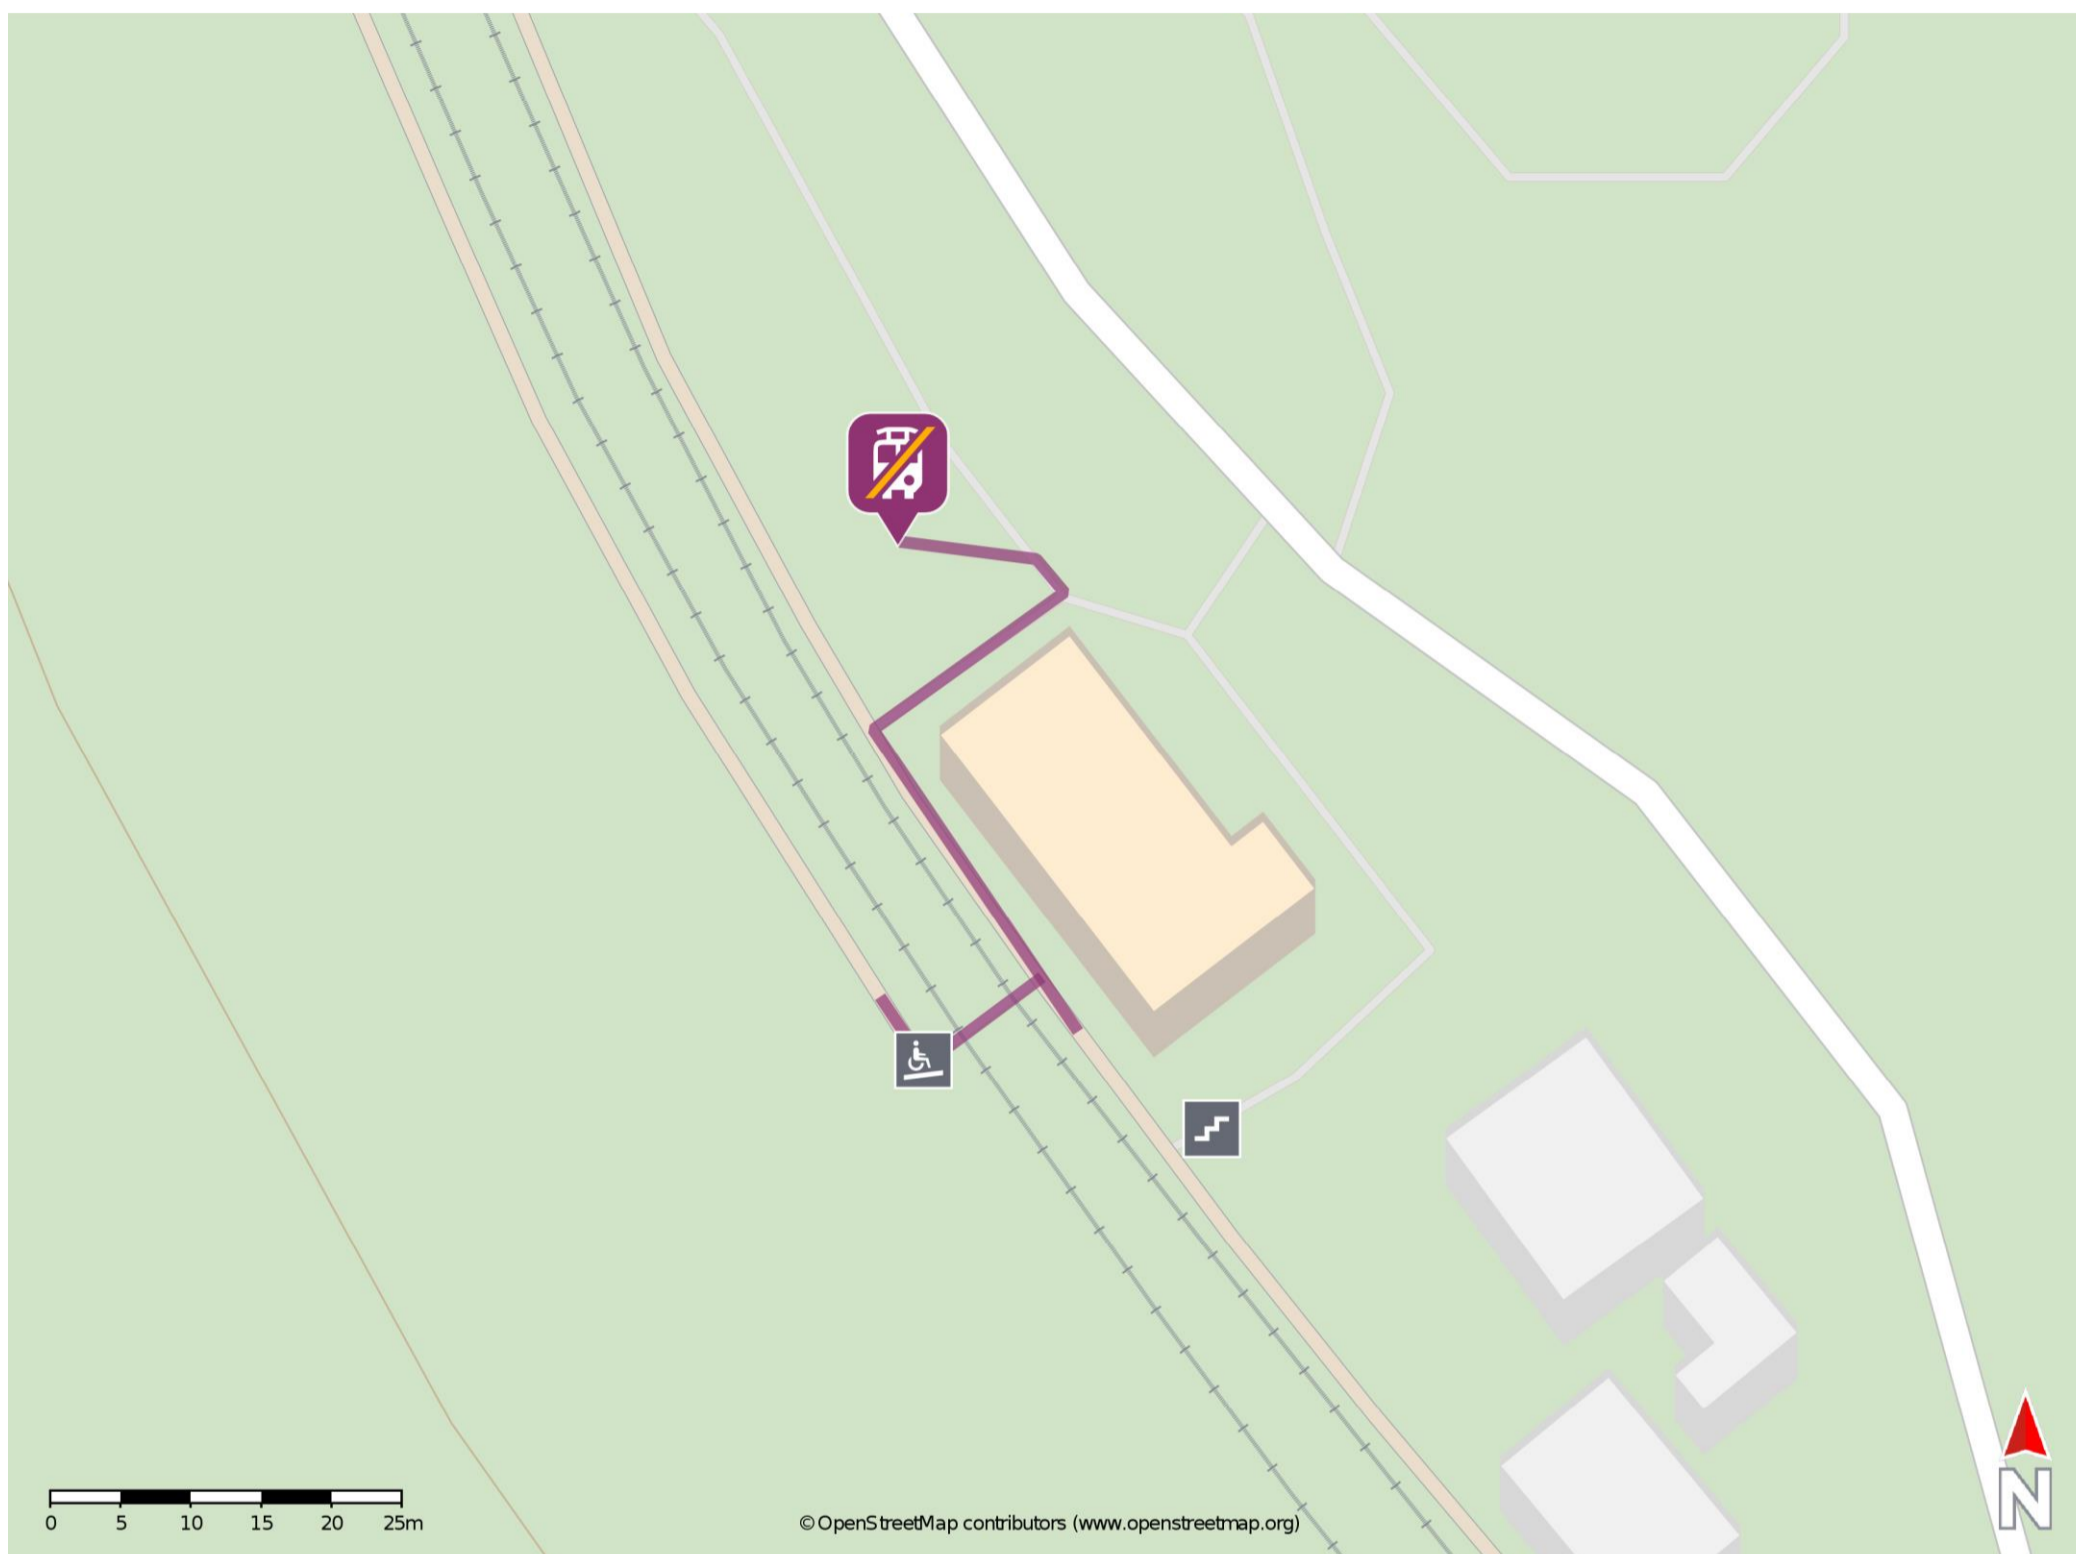

Speicher

Wegbeschreibung Schienenersatzverkehr *

Verlassen Sie den Bahnsteig in Richtung Ausgang und orientieren Sie sich nach links. Die Ersatzhaltestelle befindet sich in unmittelbarer Nähe zum Bahnhofsgebäude, an der Bushaltestelle Bahnhof.

* Fahrradmitnahme im Schienenersatzverkehr nur begrenzt möglich.
Im QR Code sind die Koordinaten der Ersatzhaltestelle hinterlegt.

— barrierefrei
— nicht barrierefrei