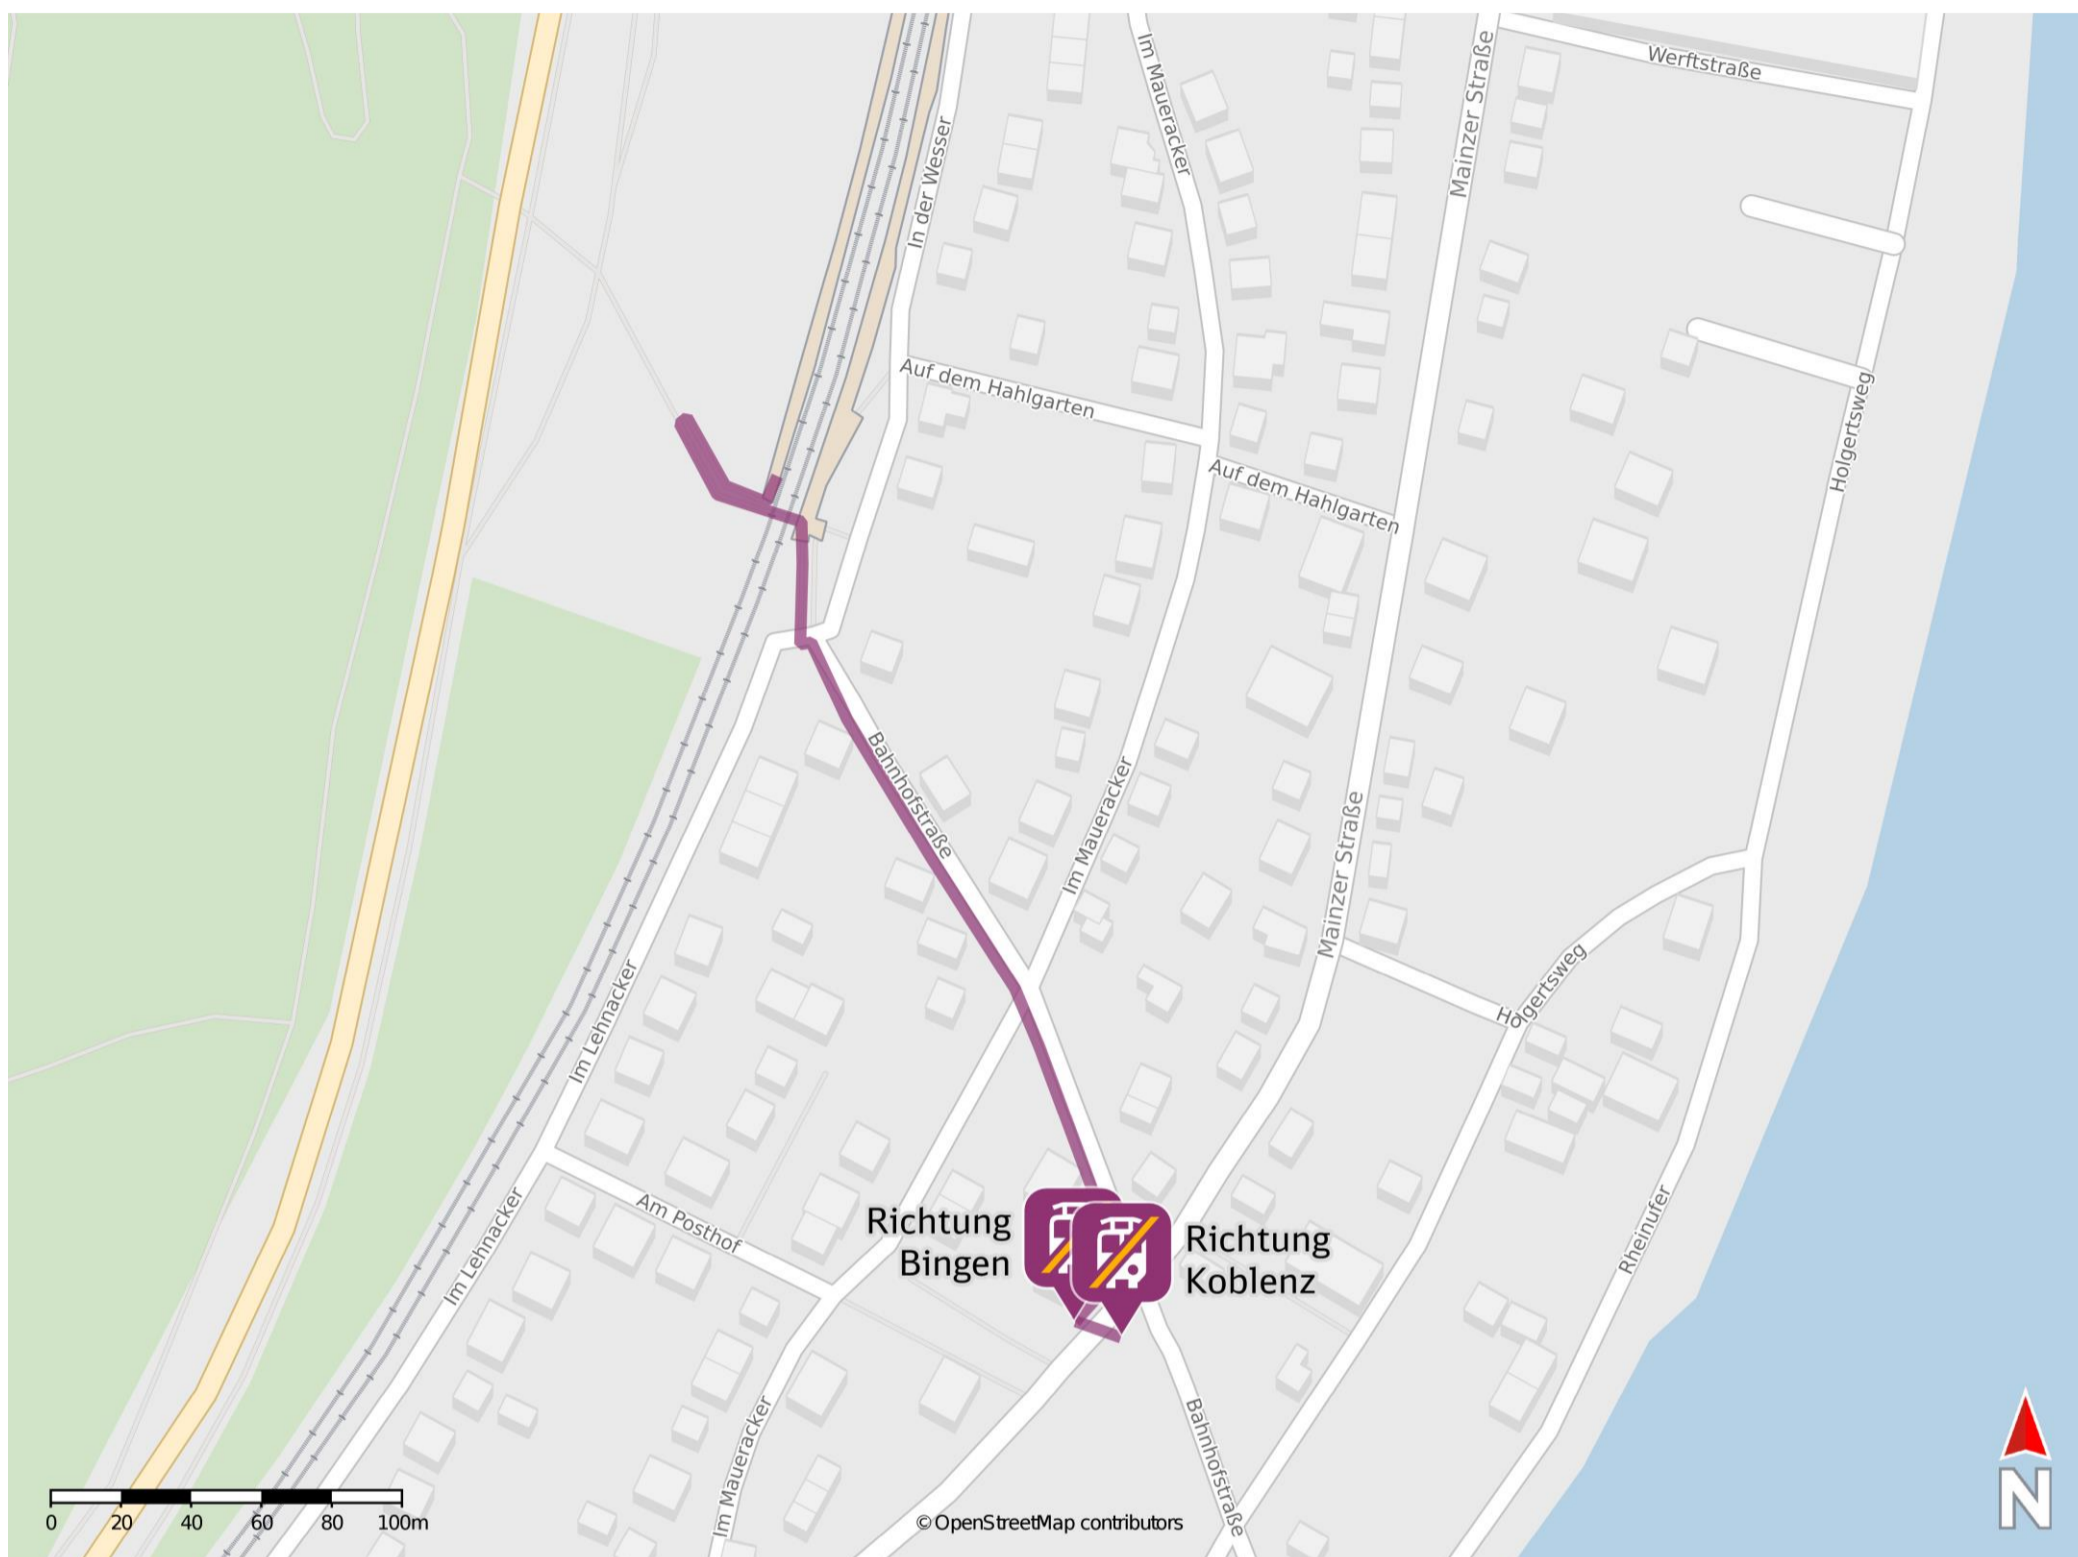

Spay

Wegbeschreibung Schienenersatzverkehr *

Verlassen Sie den Bahnsteig, ggf. durch die Unterführung, und begeben Sie sich an die Bahnhofstraße. Folgen Sie dem Verlauf der Bahnhofstraße bis zur Kreuzung Mainzer Straße. Biegen Sie nach rechts in die Mainzer Straße ein und folgen Sie der Straße wenige Meter bis zu den Ersatzhaltestellen an den Haltestellen Alter Posthof.

Ersatzhaltestelle Richtung Bingen

Ersatzhaltestelle Richtung Koblenz

* Fahrradmitnahme im Schienenersatzverkehr nur begrenzt möglich.
Im QR Code sind die Koordinaten der Ersatzhaltestelle hinterlegt.

— barrierefrei
— nicht barrierefrei