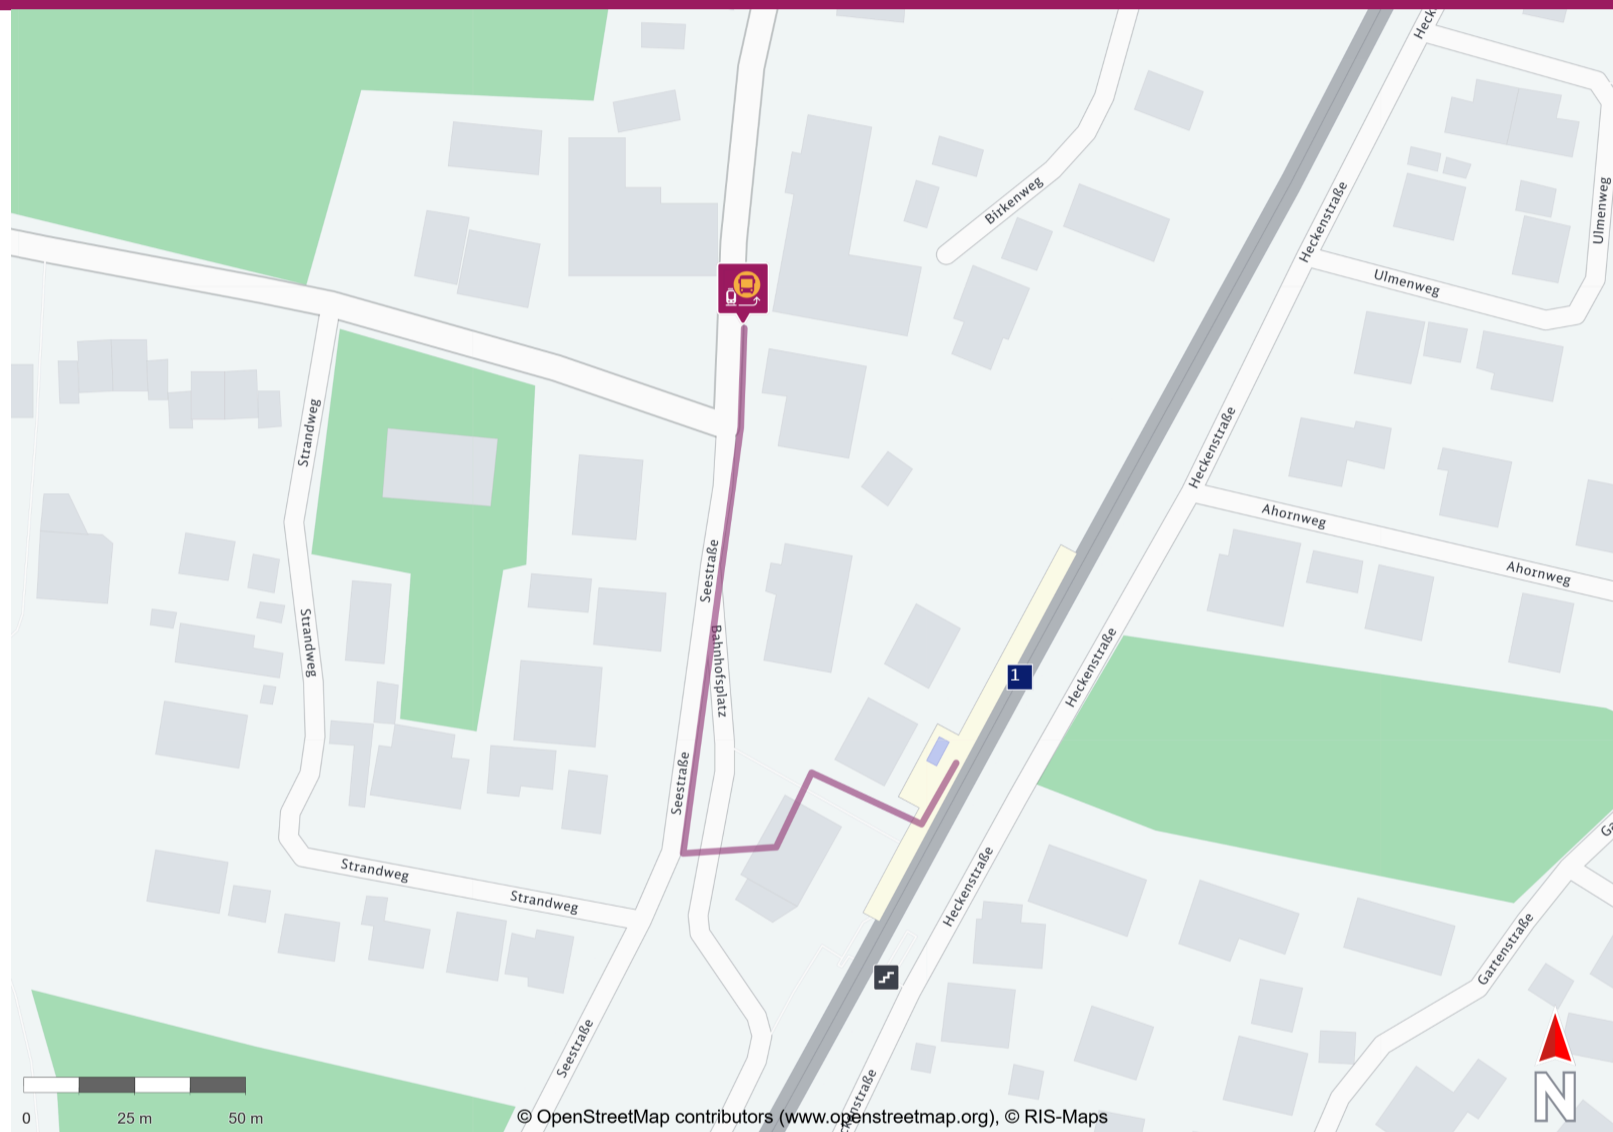

Ihr Weg zum Ersatzverkehr Soyen

Your way to the replacement service stop Soyen

Abfahrtszeiten und weitere Informationen

Departure times and
additional information

 **Barrierefreier Weg**
Accessible way

 **Nicht-barrierefreier Weg**
Non-accessible way

Wegbeschreibung zur Ersatzhaltestelle*

Verlassen Sie den Bahnsteig und begeben Sie sich an die Seestraße. Halten Sie sich rechts und folgen dem Straßenverlauf bis zur Ersatzhaltestelle.

Kontakt/Contact: