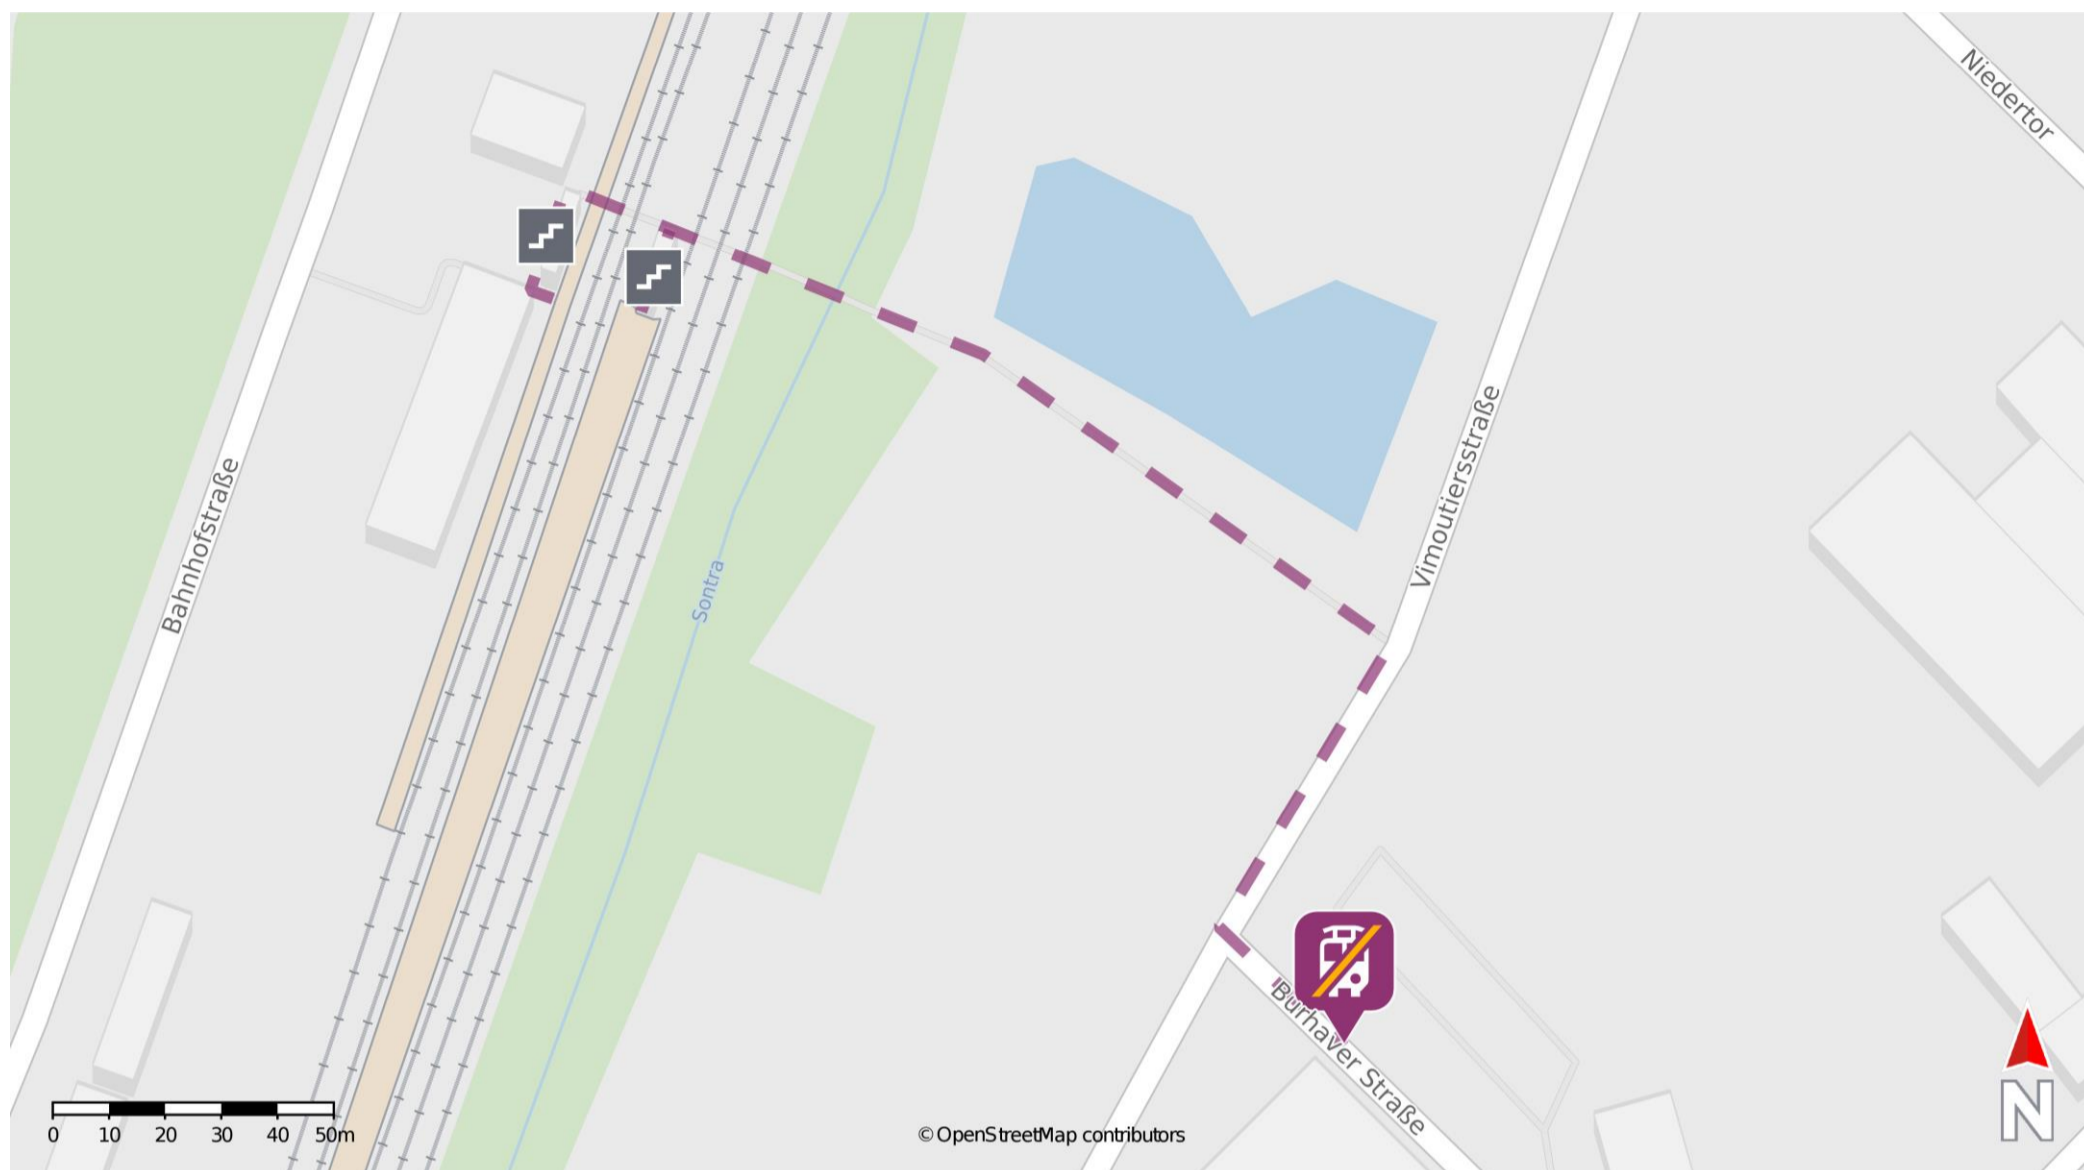

# Umgebungsplan

## Sontra

### Wegbeschreibung Schienenersatzverkehr

Verlassen Sie den Bahnsteig durch die Unterführung in Richtung Stadt. Folgen Sie dem Fußweg bis zur Vimoutiersstraße und biegen Sie nach rechts ab. Folgen Sie der Vimoutiersstraße ca. 50 m und biegen Sie nach links in die Burhaver Straße ab. Die Ersatzhaltestelle befindet sich auf der linken Straßenseite.

Ersatzhaltestelle