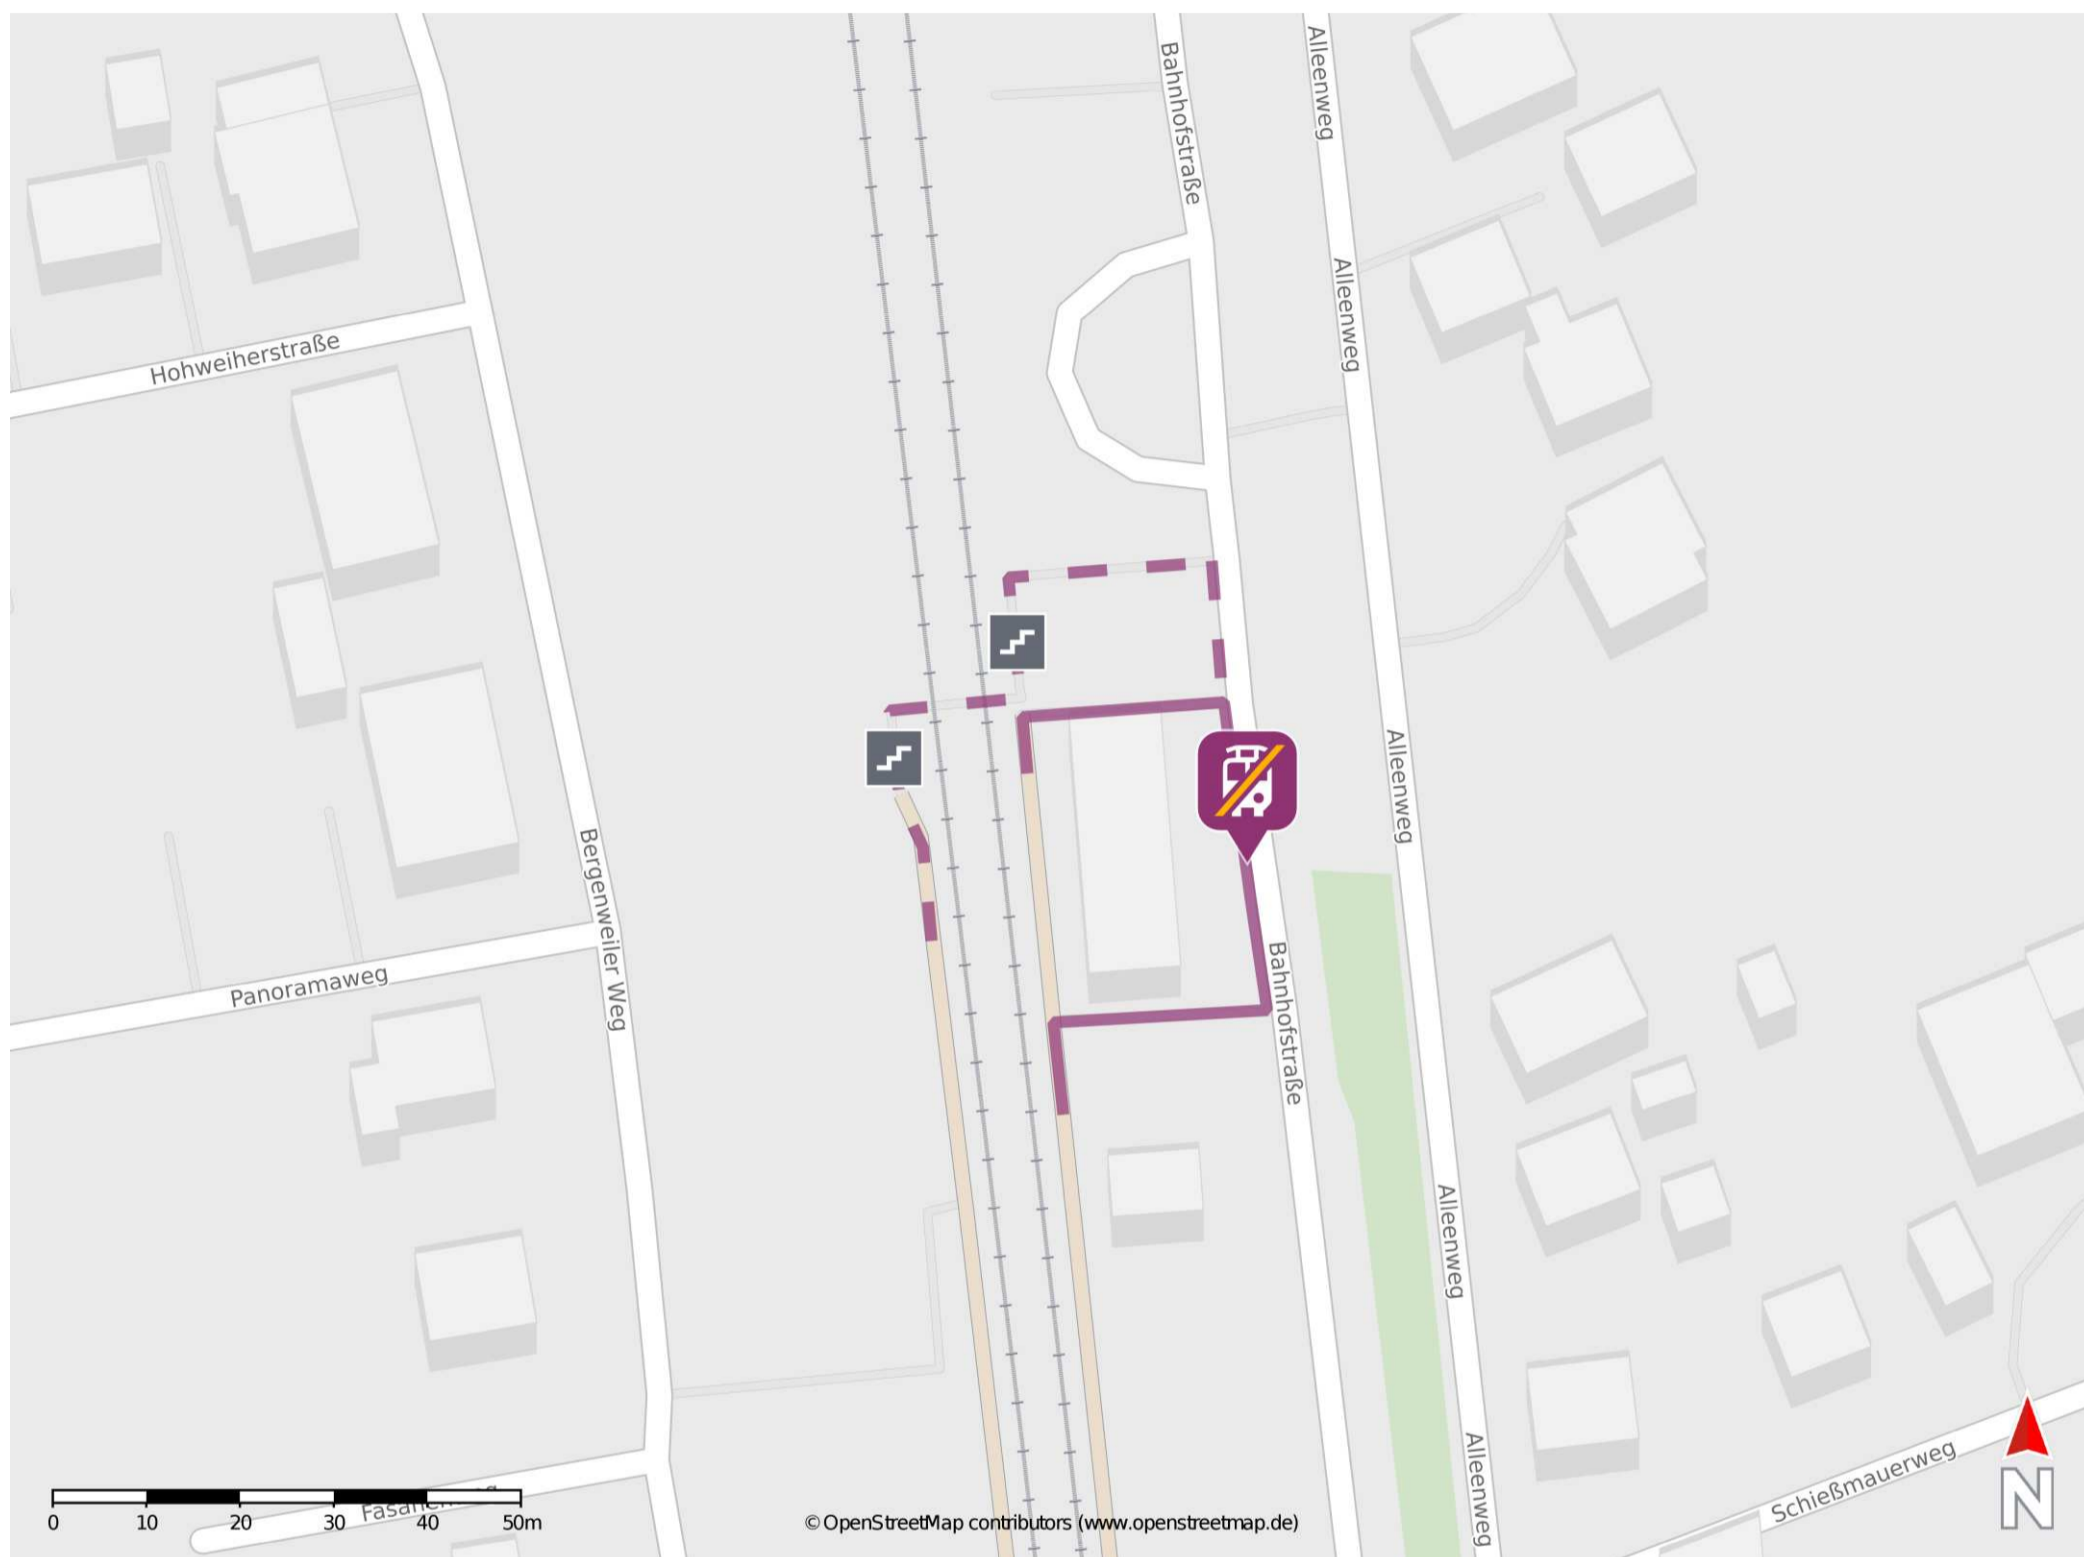

Sontheim-Brenz

Wegbeschreibung Schienenersatzverkehr *

Verlassen Sie den Bahnsteig, ggf. durch die Unterführung, und begeben Sie sich an die Bahnhofstraße. Die Ersatzhaltestellen befinden sich in unmittelbarer Nähe zum Bahnhofsgebäude.

* Fahrradmitnahme im Schienenersatzverkehr nur begrenzt möglich.
Im QR Code sind die Koordinaten der Ersatzhaltestelle hinterlegt.

— barrierefrei
- nicht barrierefrei