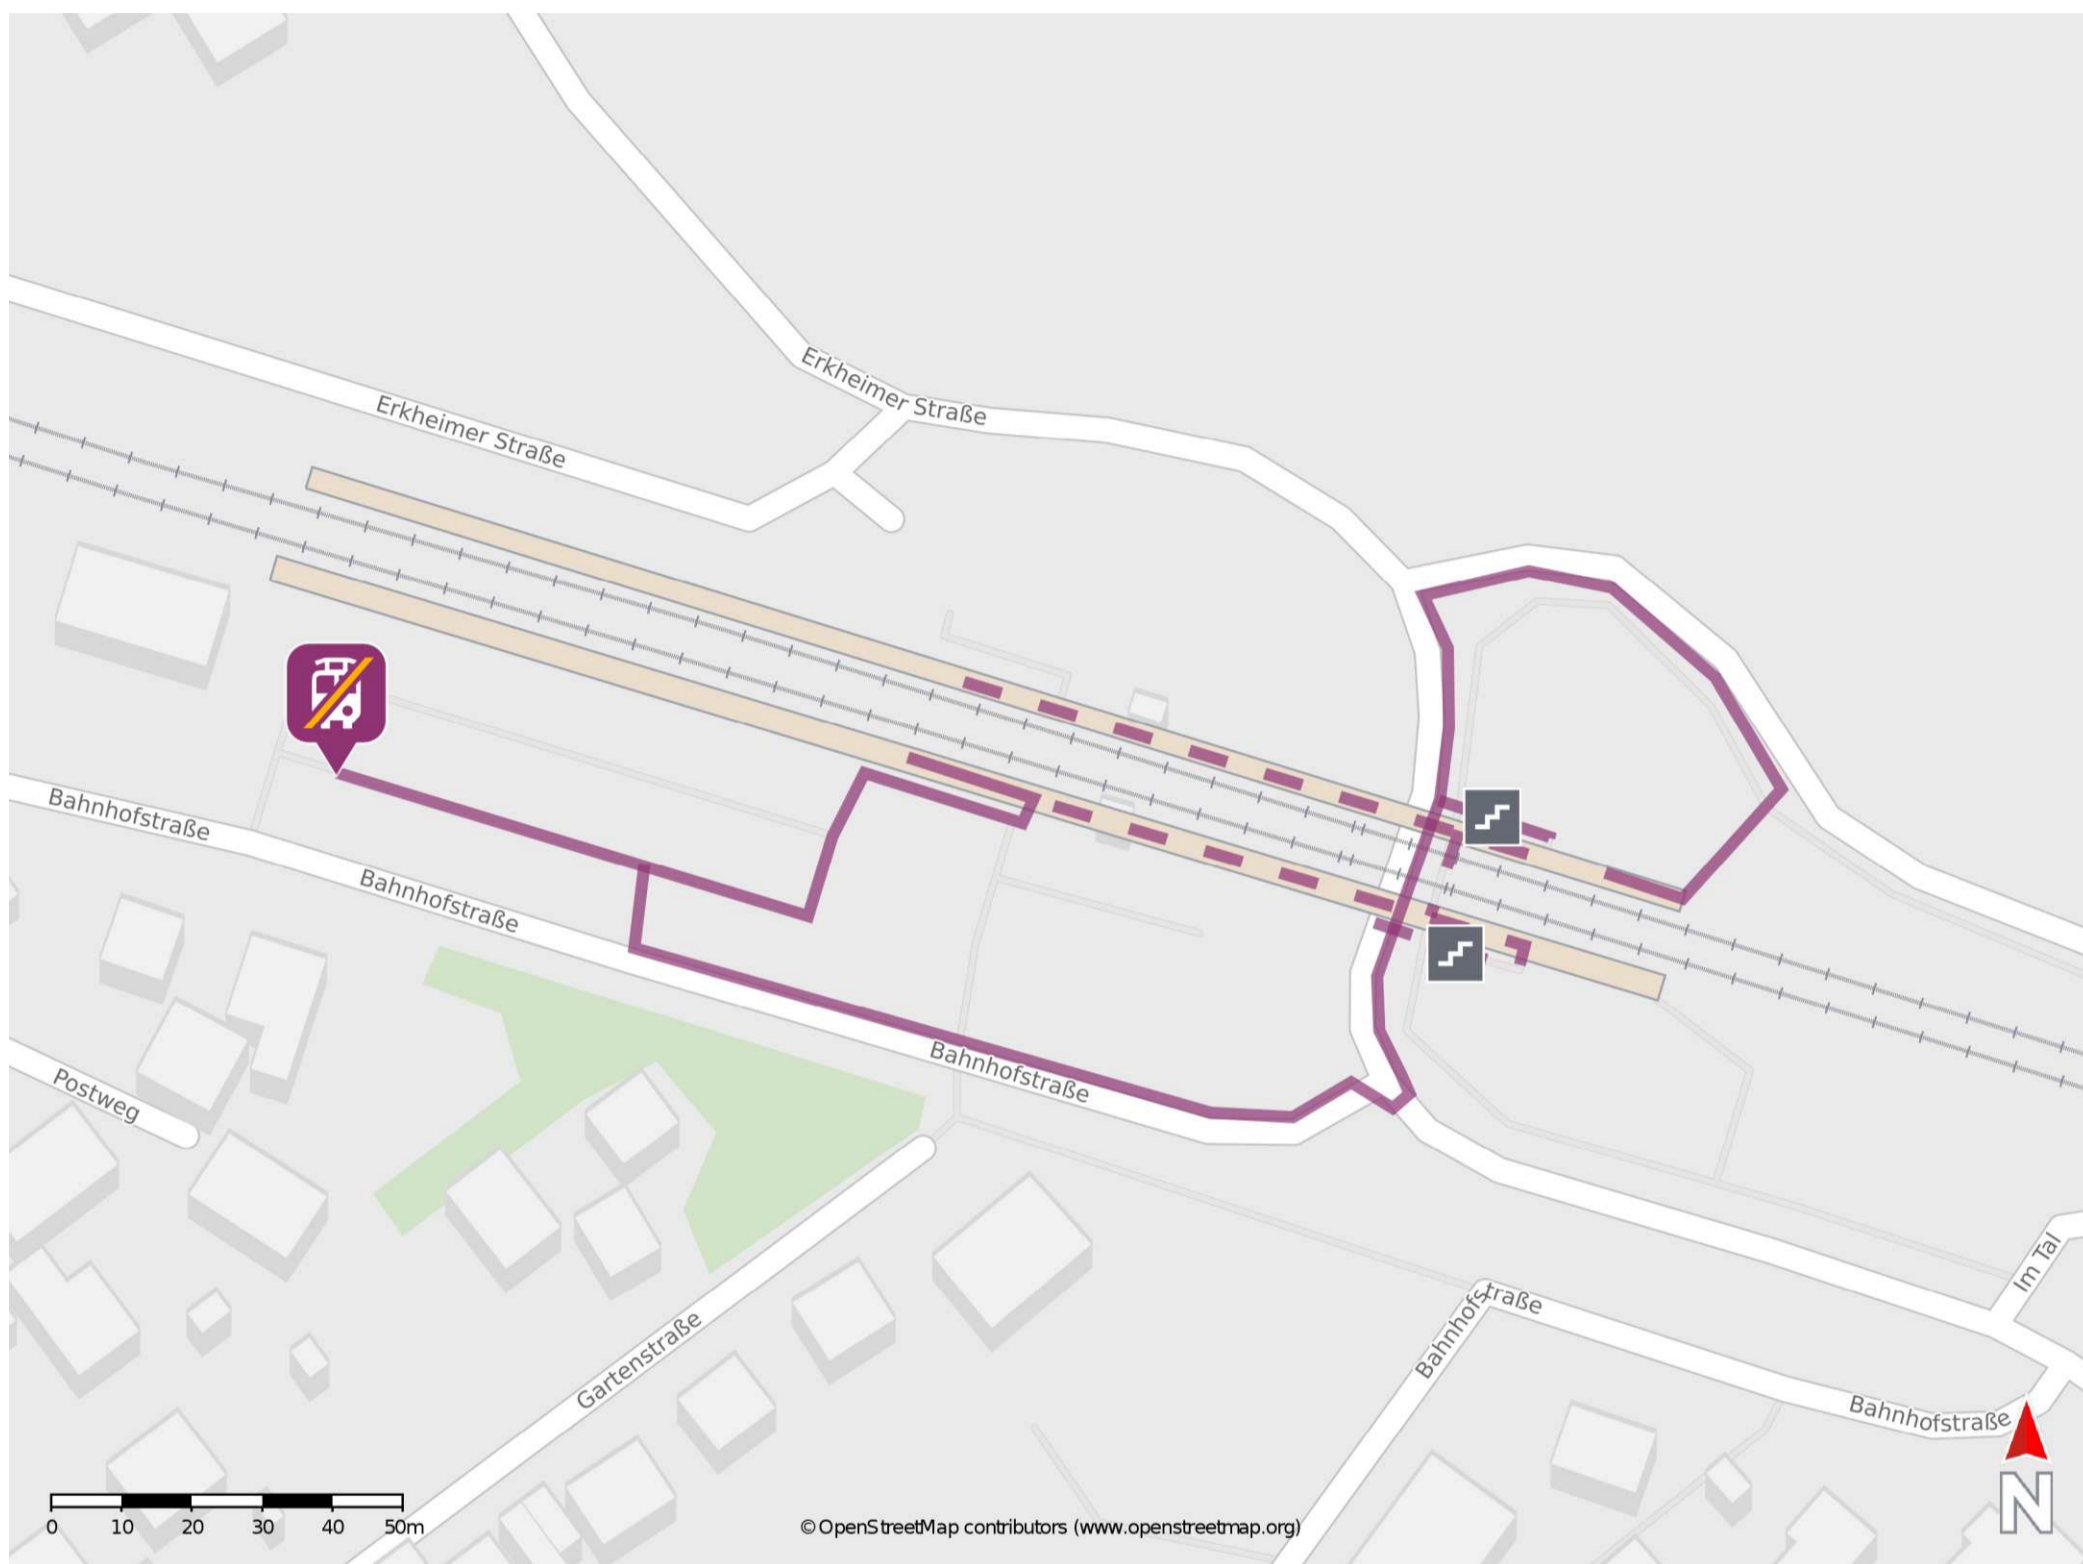

# Umgebungsplan

## Sontheim (Schwab)

### Wegbeschreibung Schienenersatzverkehr \*

Von Gleis 1: Verlassen Sie den Bahnsteig in Richtung Bahnhofstraße und halten Sie sich rechts.  
 Von Gleis 2: Verlassen Sie den Bahnsteig über die Treppe und nutzen Sie die Unterführung.  
 Begeben Sie sich über die Treppe auf Gleis 1. Verlassen Sie das Gleis in Richtung Bahnhofstraße und halten Sie sich rechts.

Für einen barrierefreien Zugang: Verlassen Sie den Bahnsteig über den Gehweg am östlichen Ende und orientieren Sie sich nach links. Folgen Sie dem Gehweg bis zur Kreuzung Bahnhofstraße/Hauptstraße. An der Kreuzung biegen Sie nach rechts ab und begeben Sie sich an den Bahnhofsvorplatz.