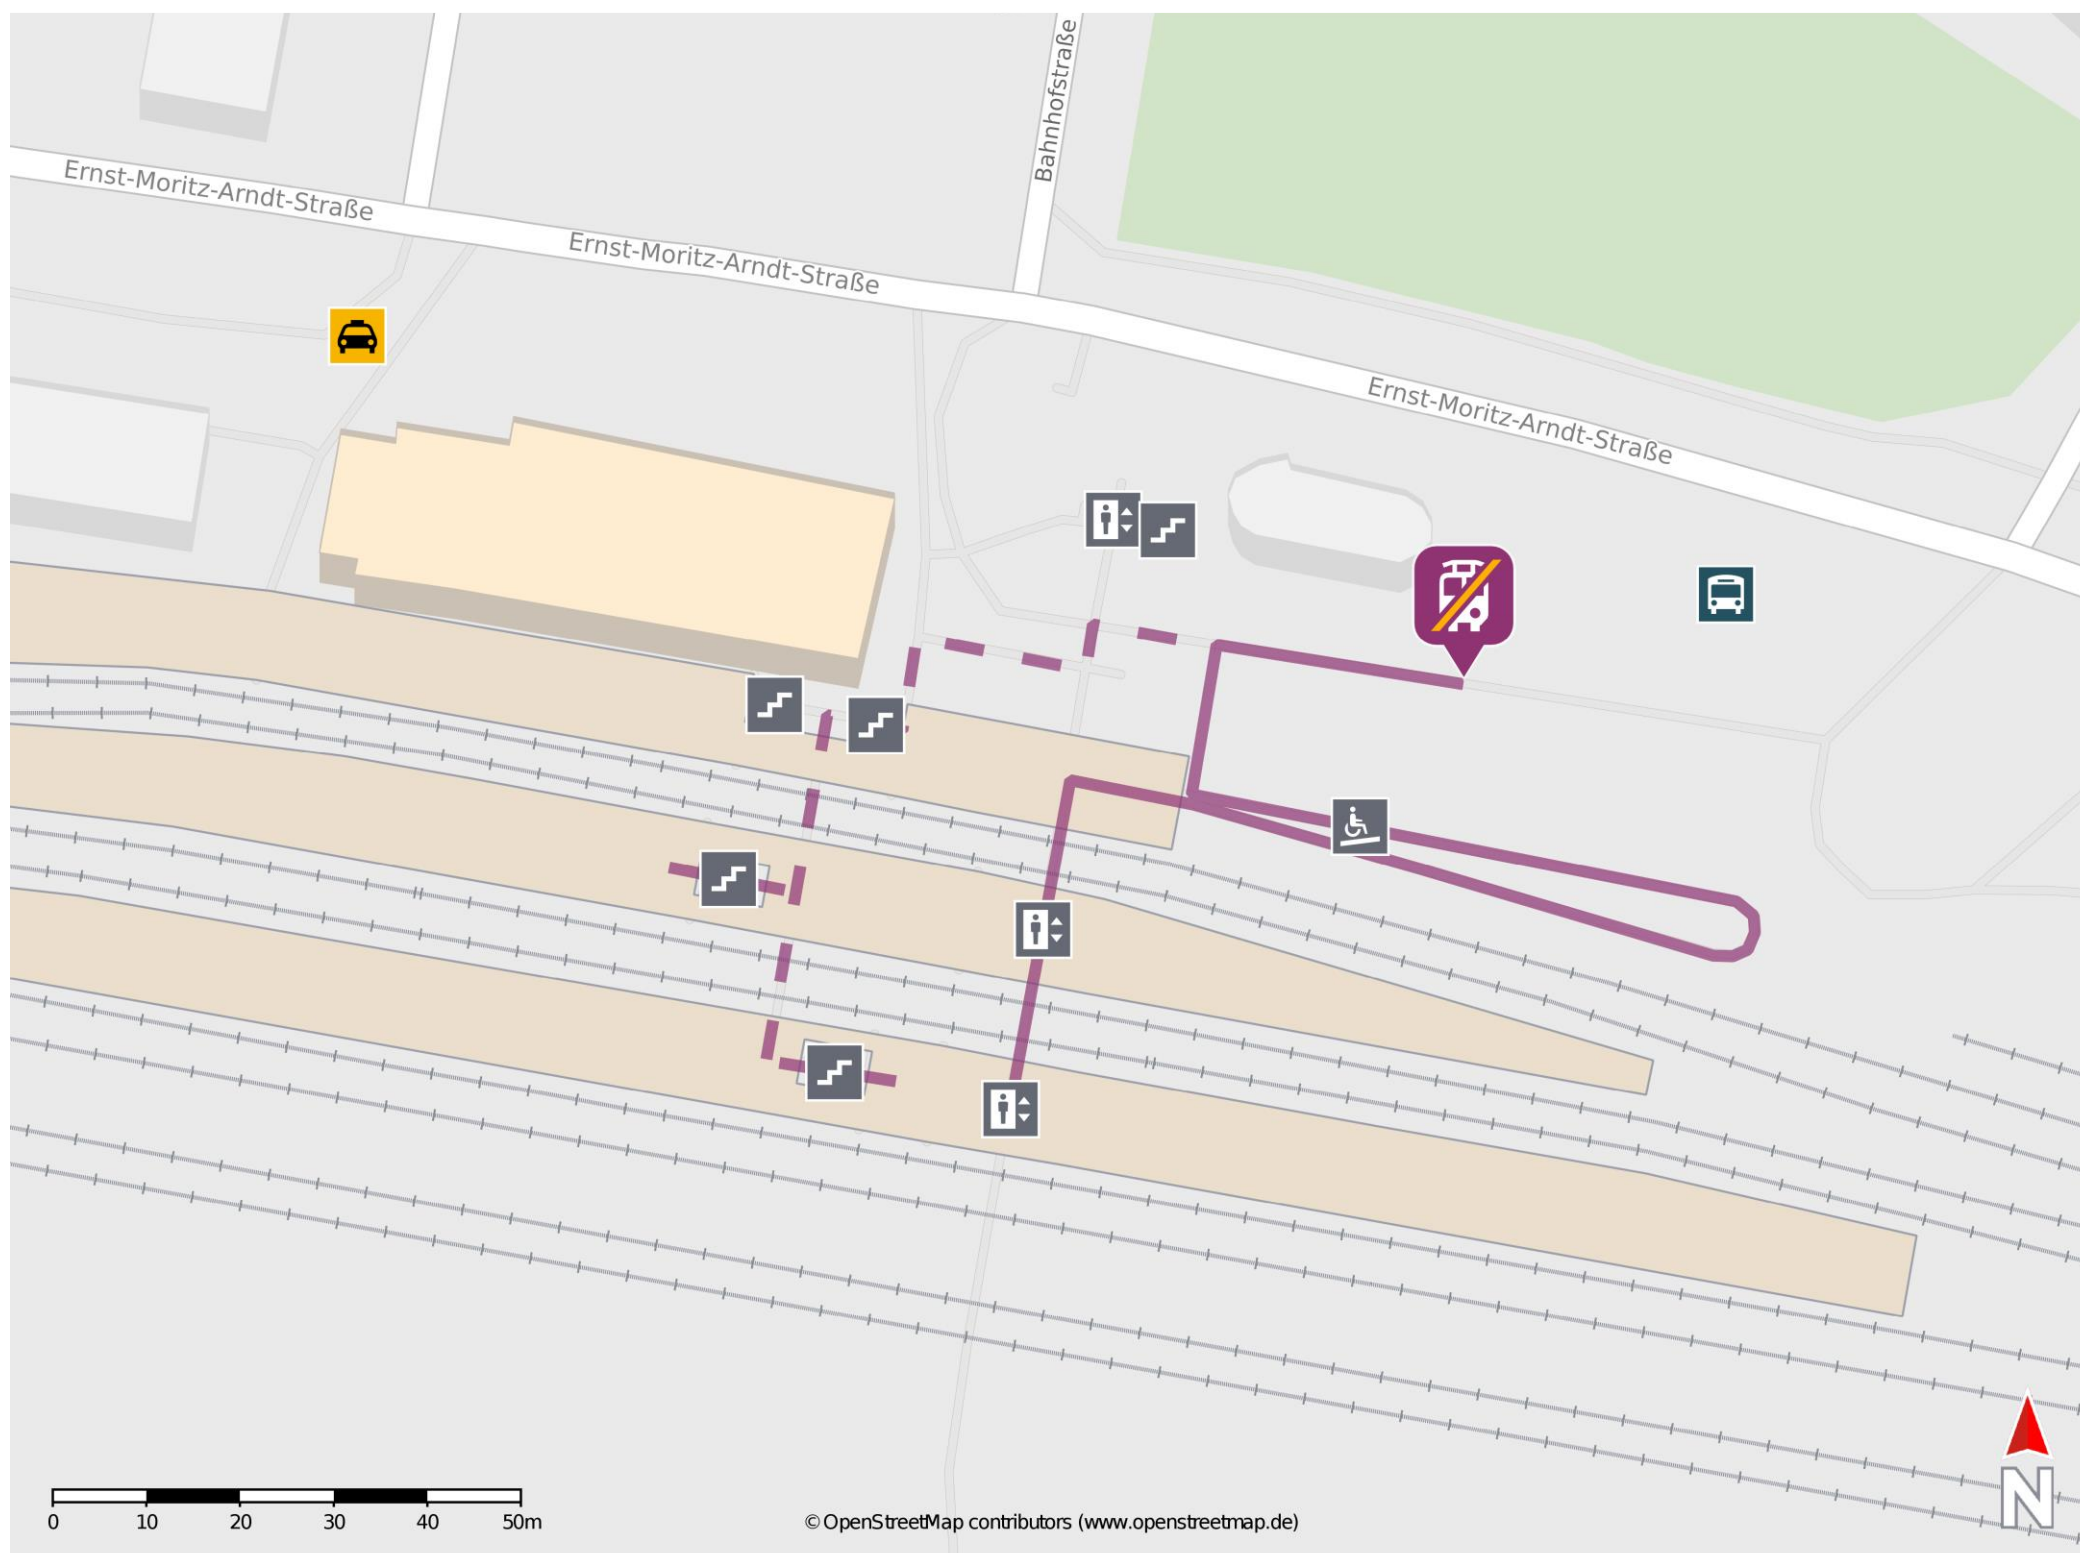

Sonneberg (Thür) Hbf

Wegbeschreibung Schienenersatzverkehr *

Verlassen Sie den Bahnsteig und begeben Sie sich zum Busbahnhof direkt neben dem Bahnhof. Die Ersatzhaltestelle befindet sich am Busbahnhof.

* Fahrradmitnahme im Schienenersatzverkehr nur begrenzt möglich.
Im QR Code sind die Koordinaten der Ersatzhaltestelle hinterlegt.

— barrierefrei
- - nicht barrierefrei