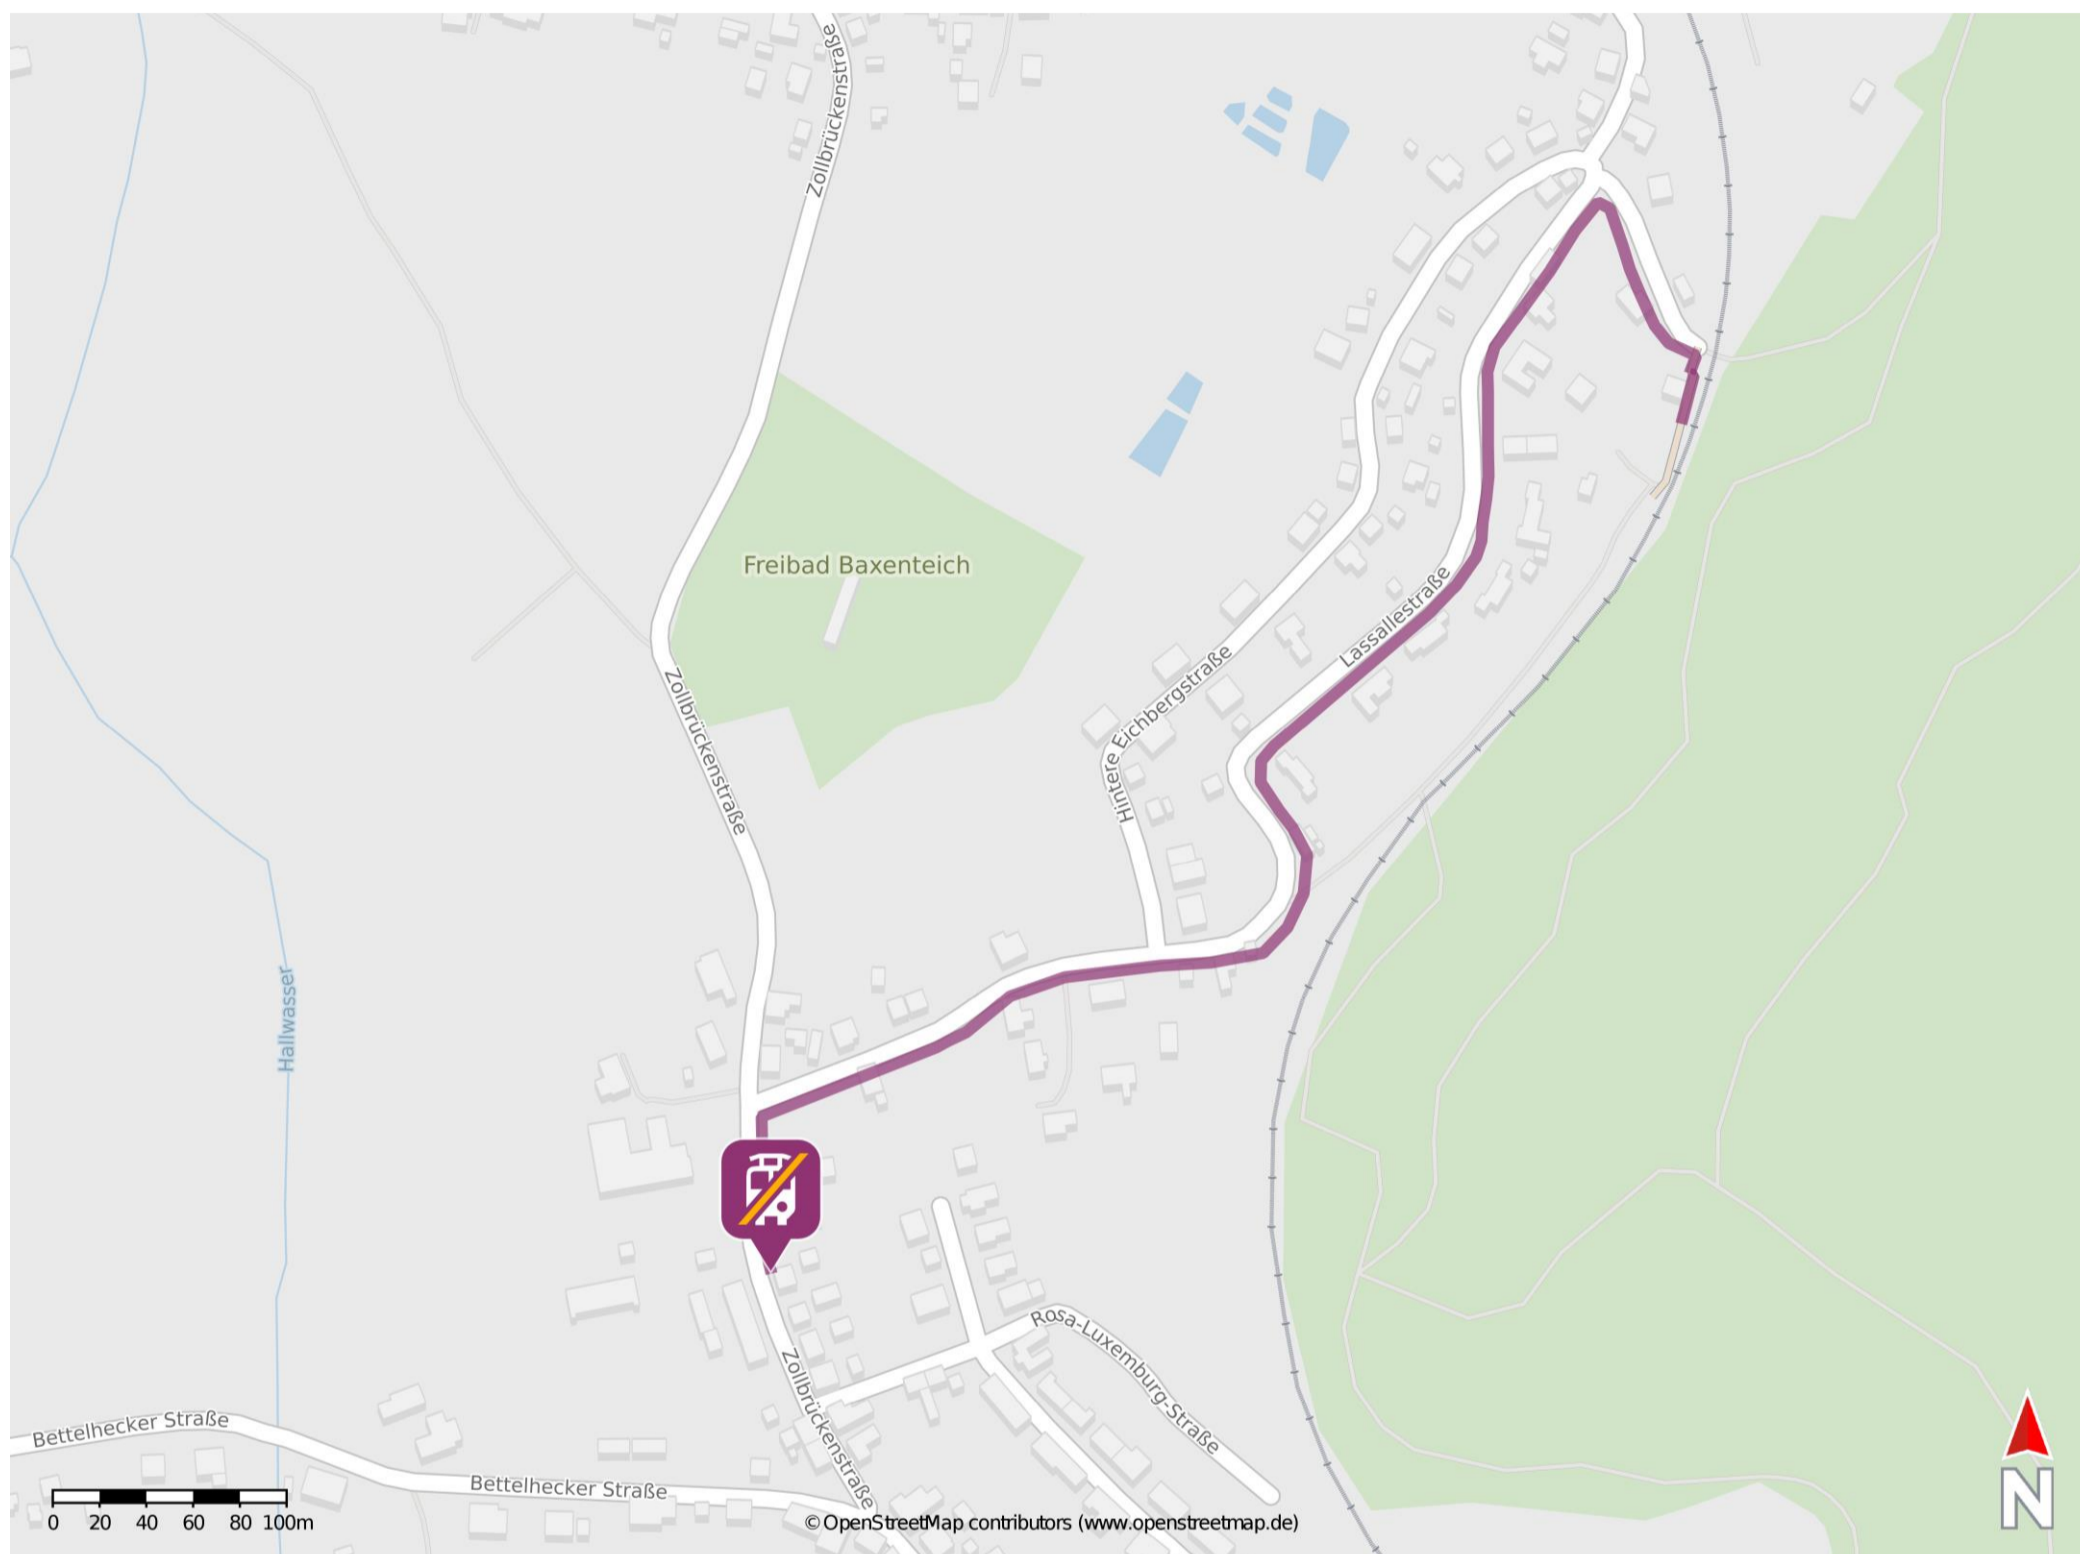

Sonneberg (Thür) West

Wegbeschreibung Schienenersatzverkehr *

Verlassen Sie den Bahnsteig und begeben Sie sich an die Hintere Eichbergstraße. Biegen Sie nach links auf diese ein und folgen Sie dem Straßenverlauf bis zur Kreuzung Lassallenstraße. Biegen Sie nach links auf diese ein und folgen Sie dem Straßenverlauf bis zur Kreuzung Hintere Eichbergstraße. Folgen Sie dem Straßenverlauf bis zur Zollbrückenstraße. Biegen Sie nach links auf diese ein und folgen Sie dem Straßenverlauf bis zur Ersatzhaltestelle. Die Ersatzhaltestelle befindet sich an der Bushaltestelle Sonneberg West, Schule.

* Fahrradmitnahme im Schienenersatzverkehr nur begrenzt möglich.
Im QR Code sind die Koordinaten der Ersatzhaltestelle hinterlegt.

— barrierefrei
— nicht barrierefrei