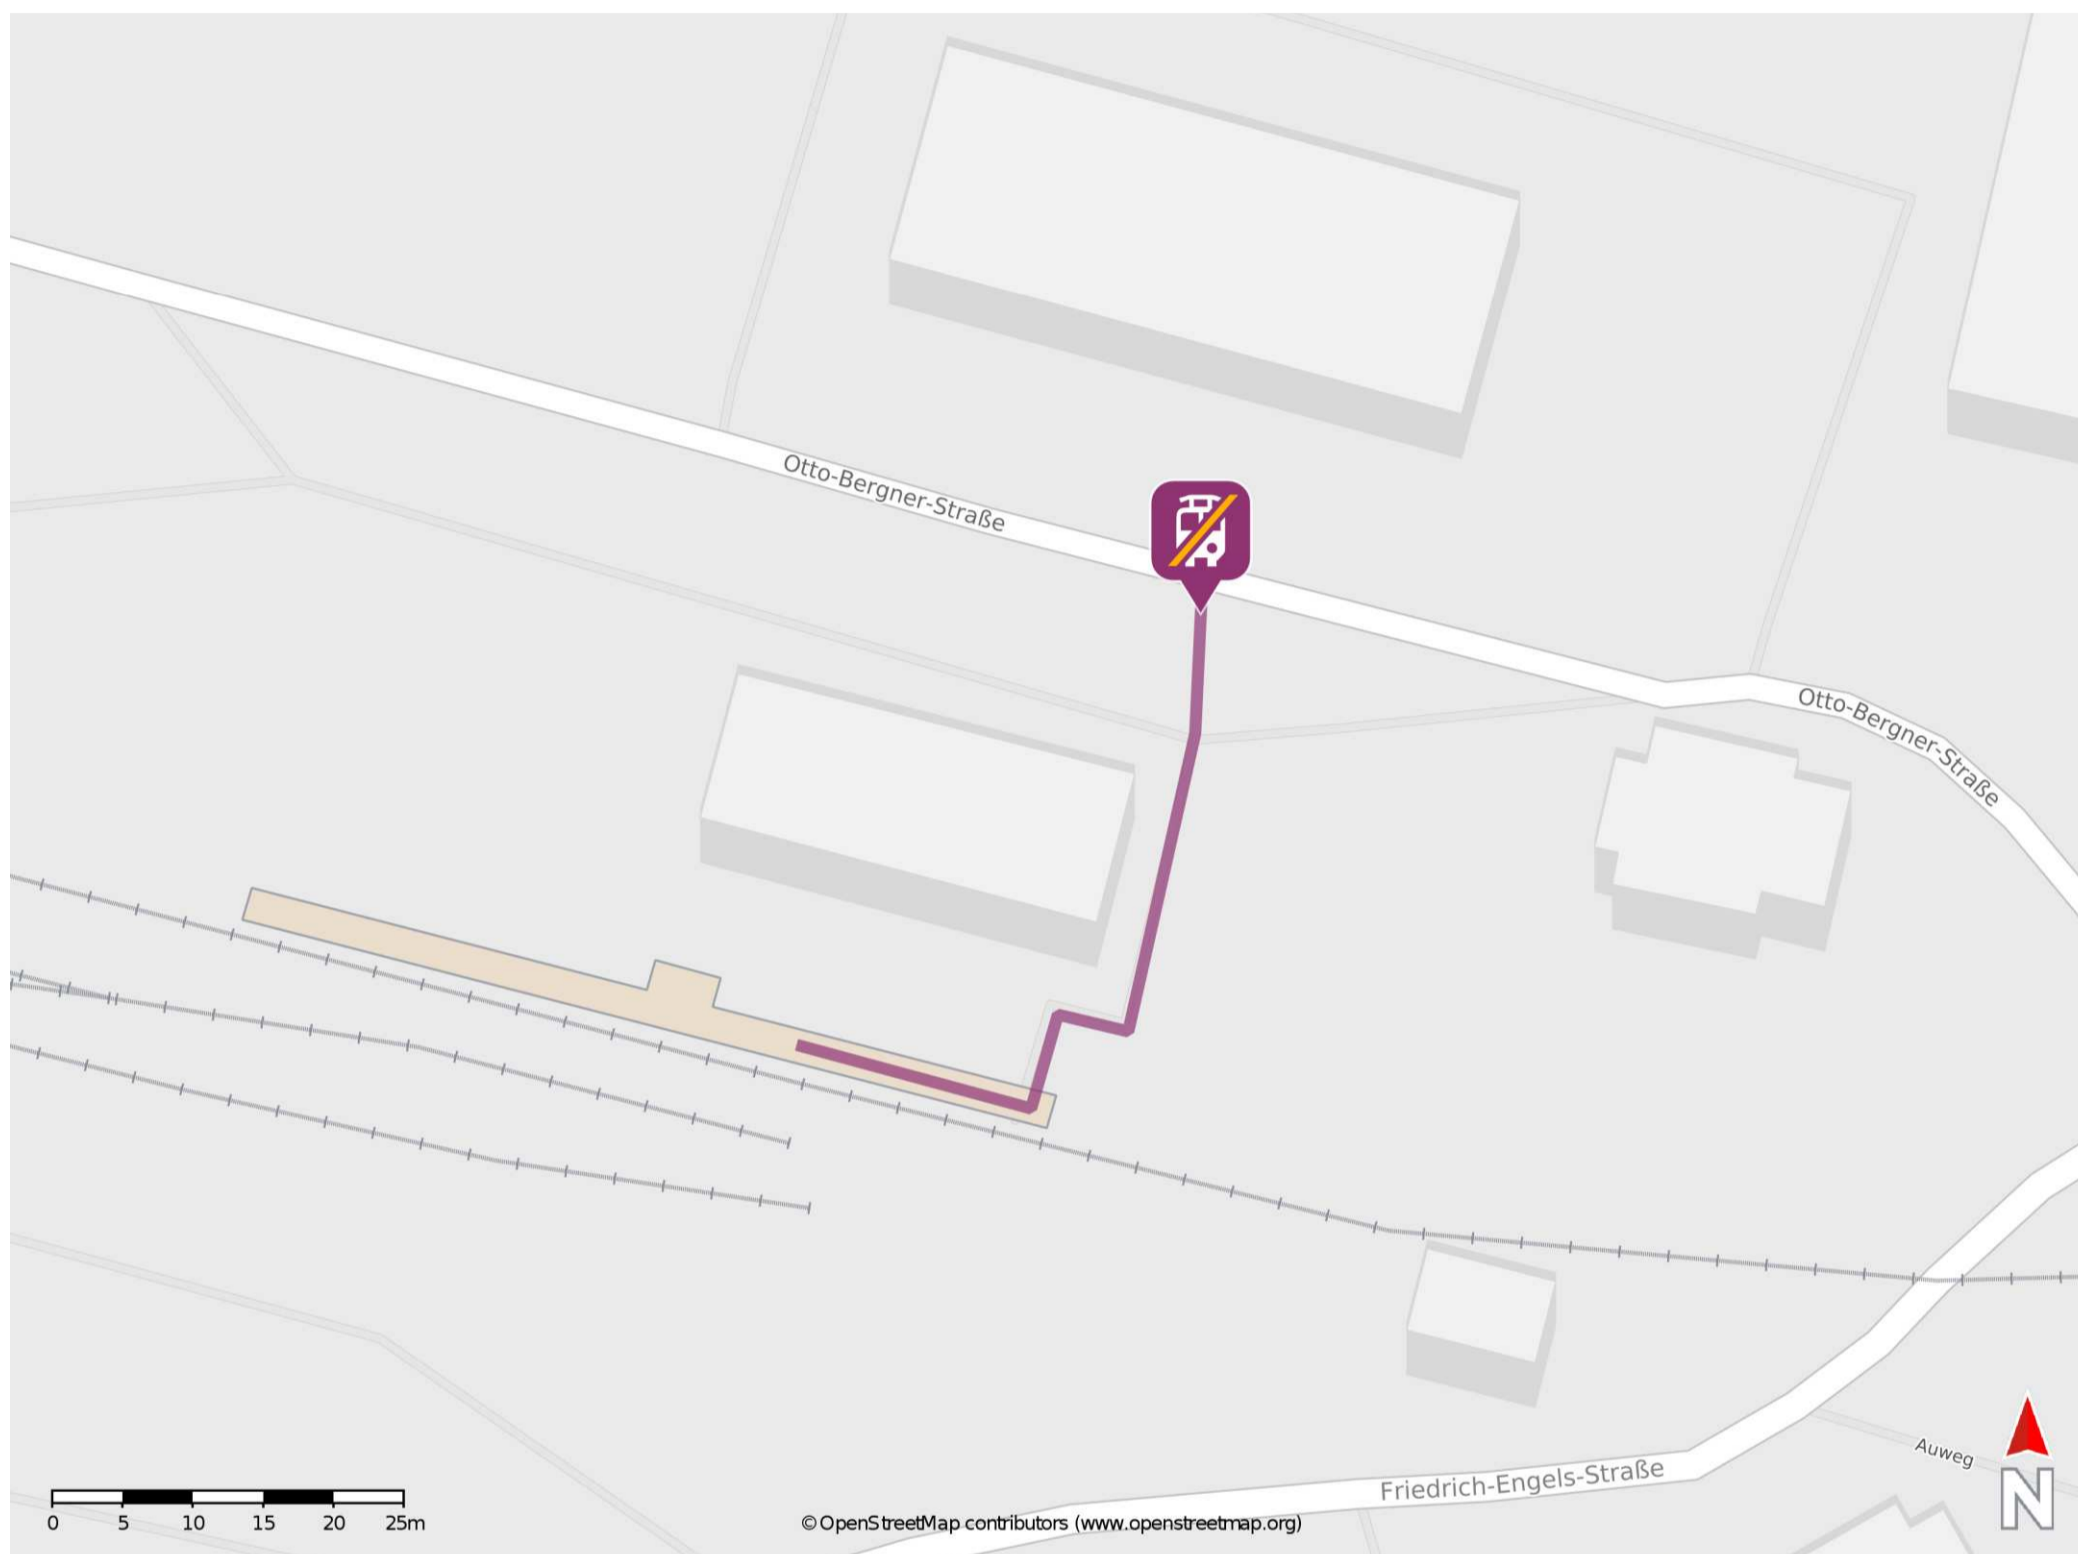

Sonneberg (Thür) Ost

Wegbeschreibung Schienenersatzverkehr *

Verlassen Sie den Bahnsteig und begeben Sie sich vor das Bahnhofsgebäude. Die Ersatzhaltestelle befindet sich an der Haltestelle Otto-Bergner Straße.

* Fahrradmitnahme im Schienenersatzverkehr nur begrenzt möglich.
Im QR Code sind die Koordinaten der Ersatzhaltestelle hinterlegt.

— barrierefrei
— nicht barrierefrei