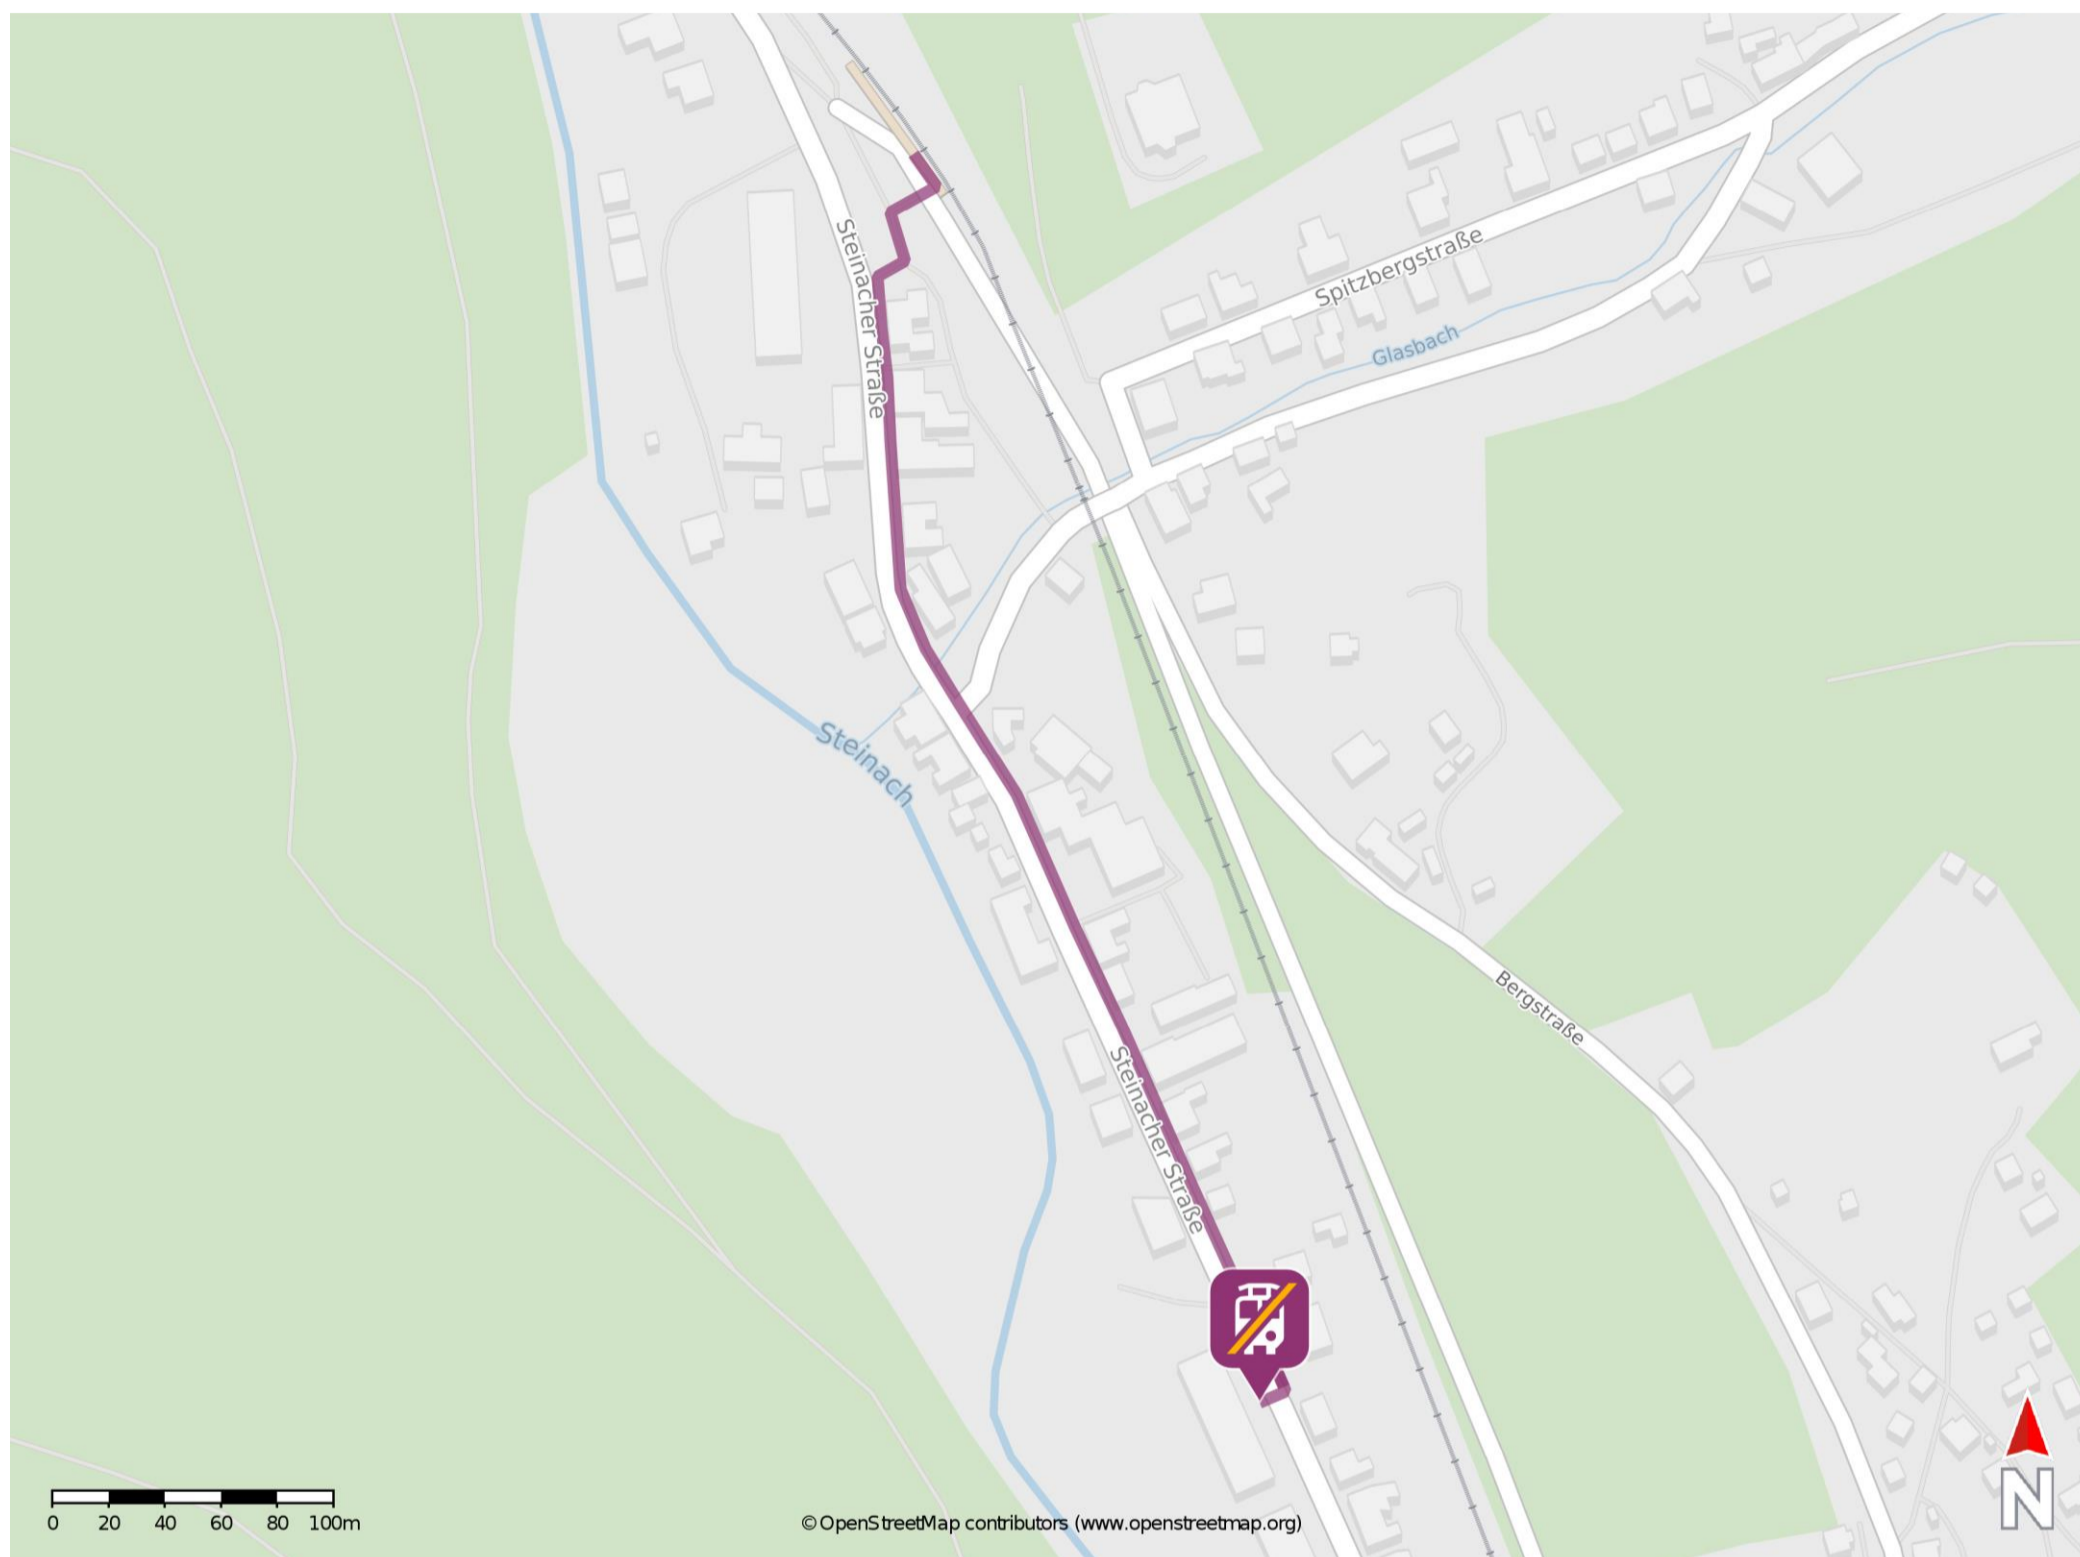

Sonneberg (Thür) Nord

Wegbeschreibung Schienenersatzverkehr *

Verlassen Sie den Bahnsteig und begeben Sie sich an die Steinacher Straße. Halten Sie sich links und folgen Sie dem Straßenverlauf ca. 420 m bis zur Ersatzhaltestelle. Die Ersatzhaltestelle befindet sich an der Bushaltestelle Sonneberg, Nord.

* Fahrradmitnahme im Schienenersatzverkehr nur begrenzt möglich.
Im QR Code sind die Koordinaten der Ersatzhaltestelle hinterlegt.

— barrierefrei
— nicht barrierefrei