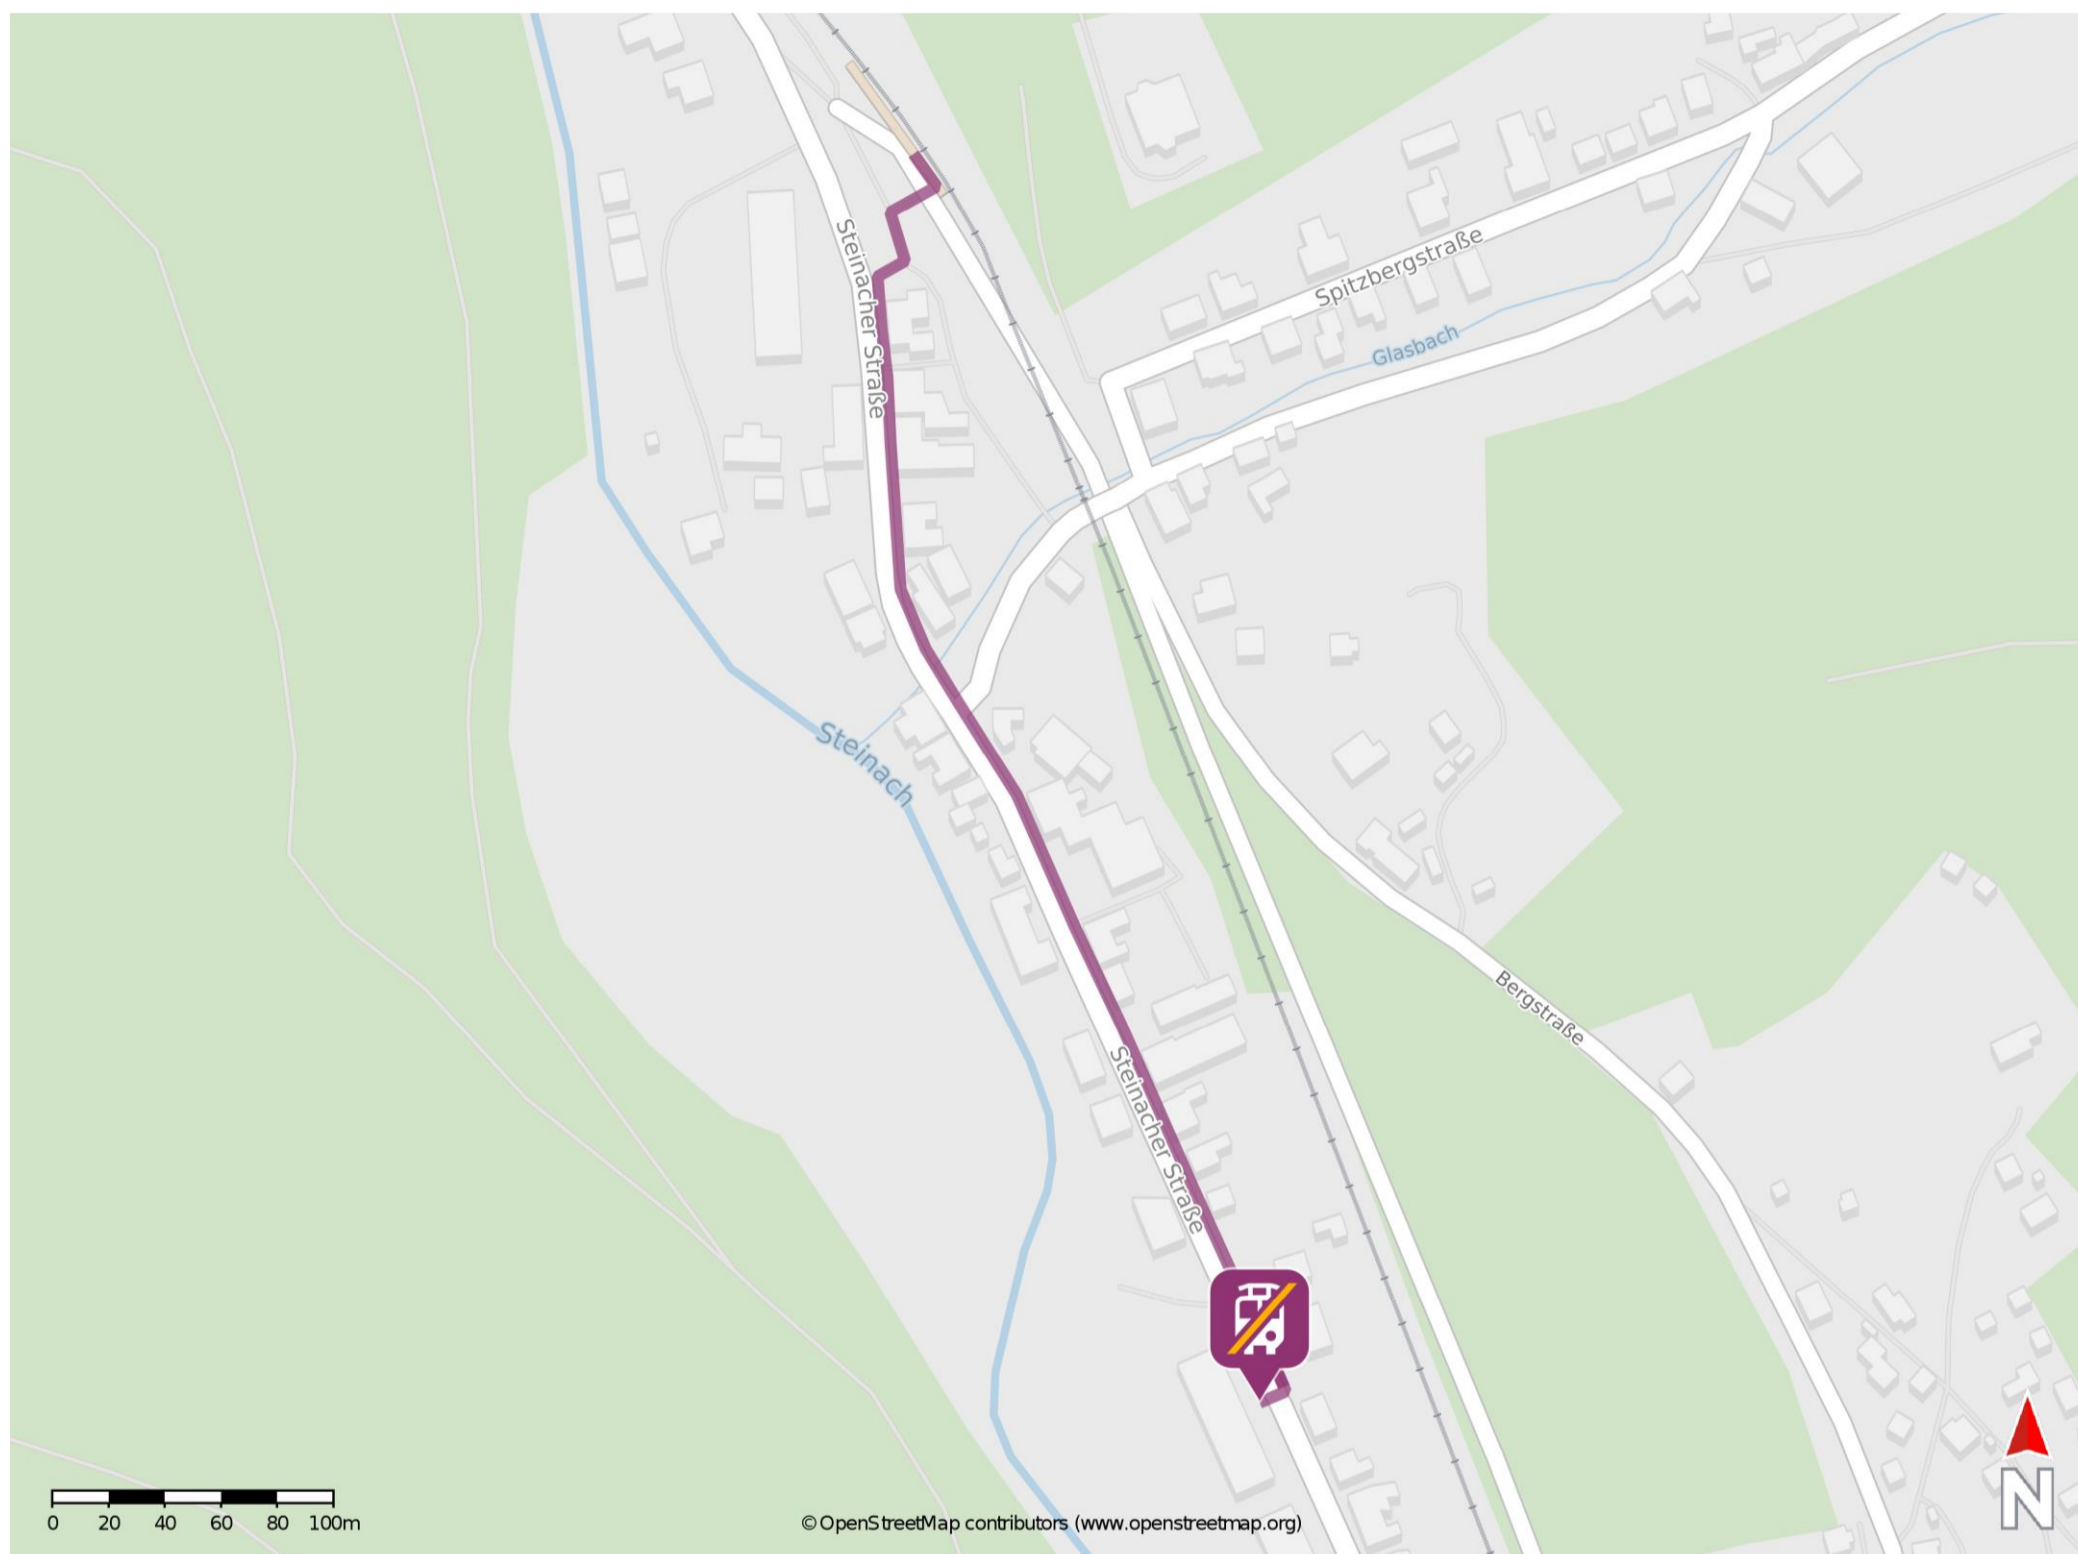

Sonneberg (Thür) Nord

Wegbeschreibung Schienenersatzverkehr *

Verlassen Sie den Bahnsteig und begeben Sie sich an die Steinacher Straße. Halten Sie sich links und folgen Sie dem Straßenverlauf ca. 420 m bis zur Ersatzhaltestelle. Die Ersatzhaltestelle befindet sich an der Bushaltestelle Sonneberg, Nord.

* Fahrradmitnahme im Schienenersatzverkehr nur begrenzt möglich.
Im QR Code sind die Koordinaten der Ersatzhaltestelle hinterlegt.

— barrierefrei
— nicht barrierefrei