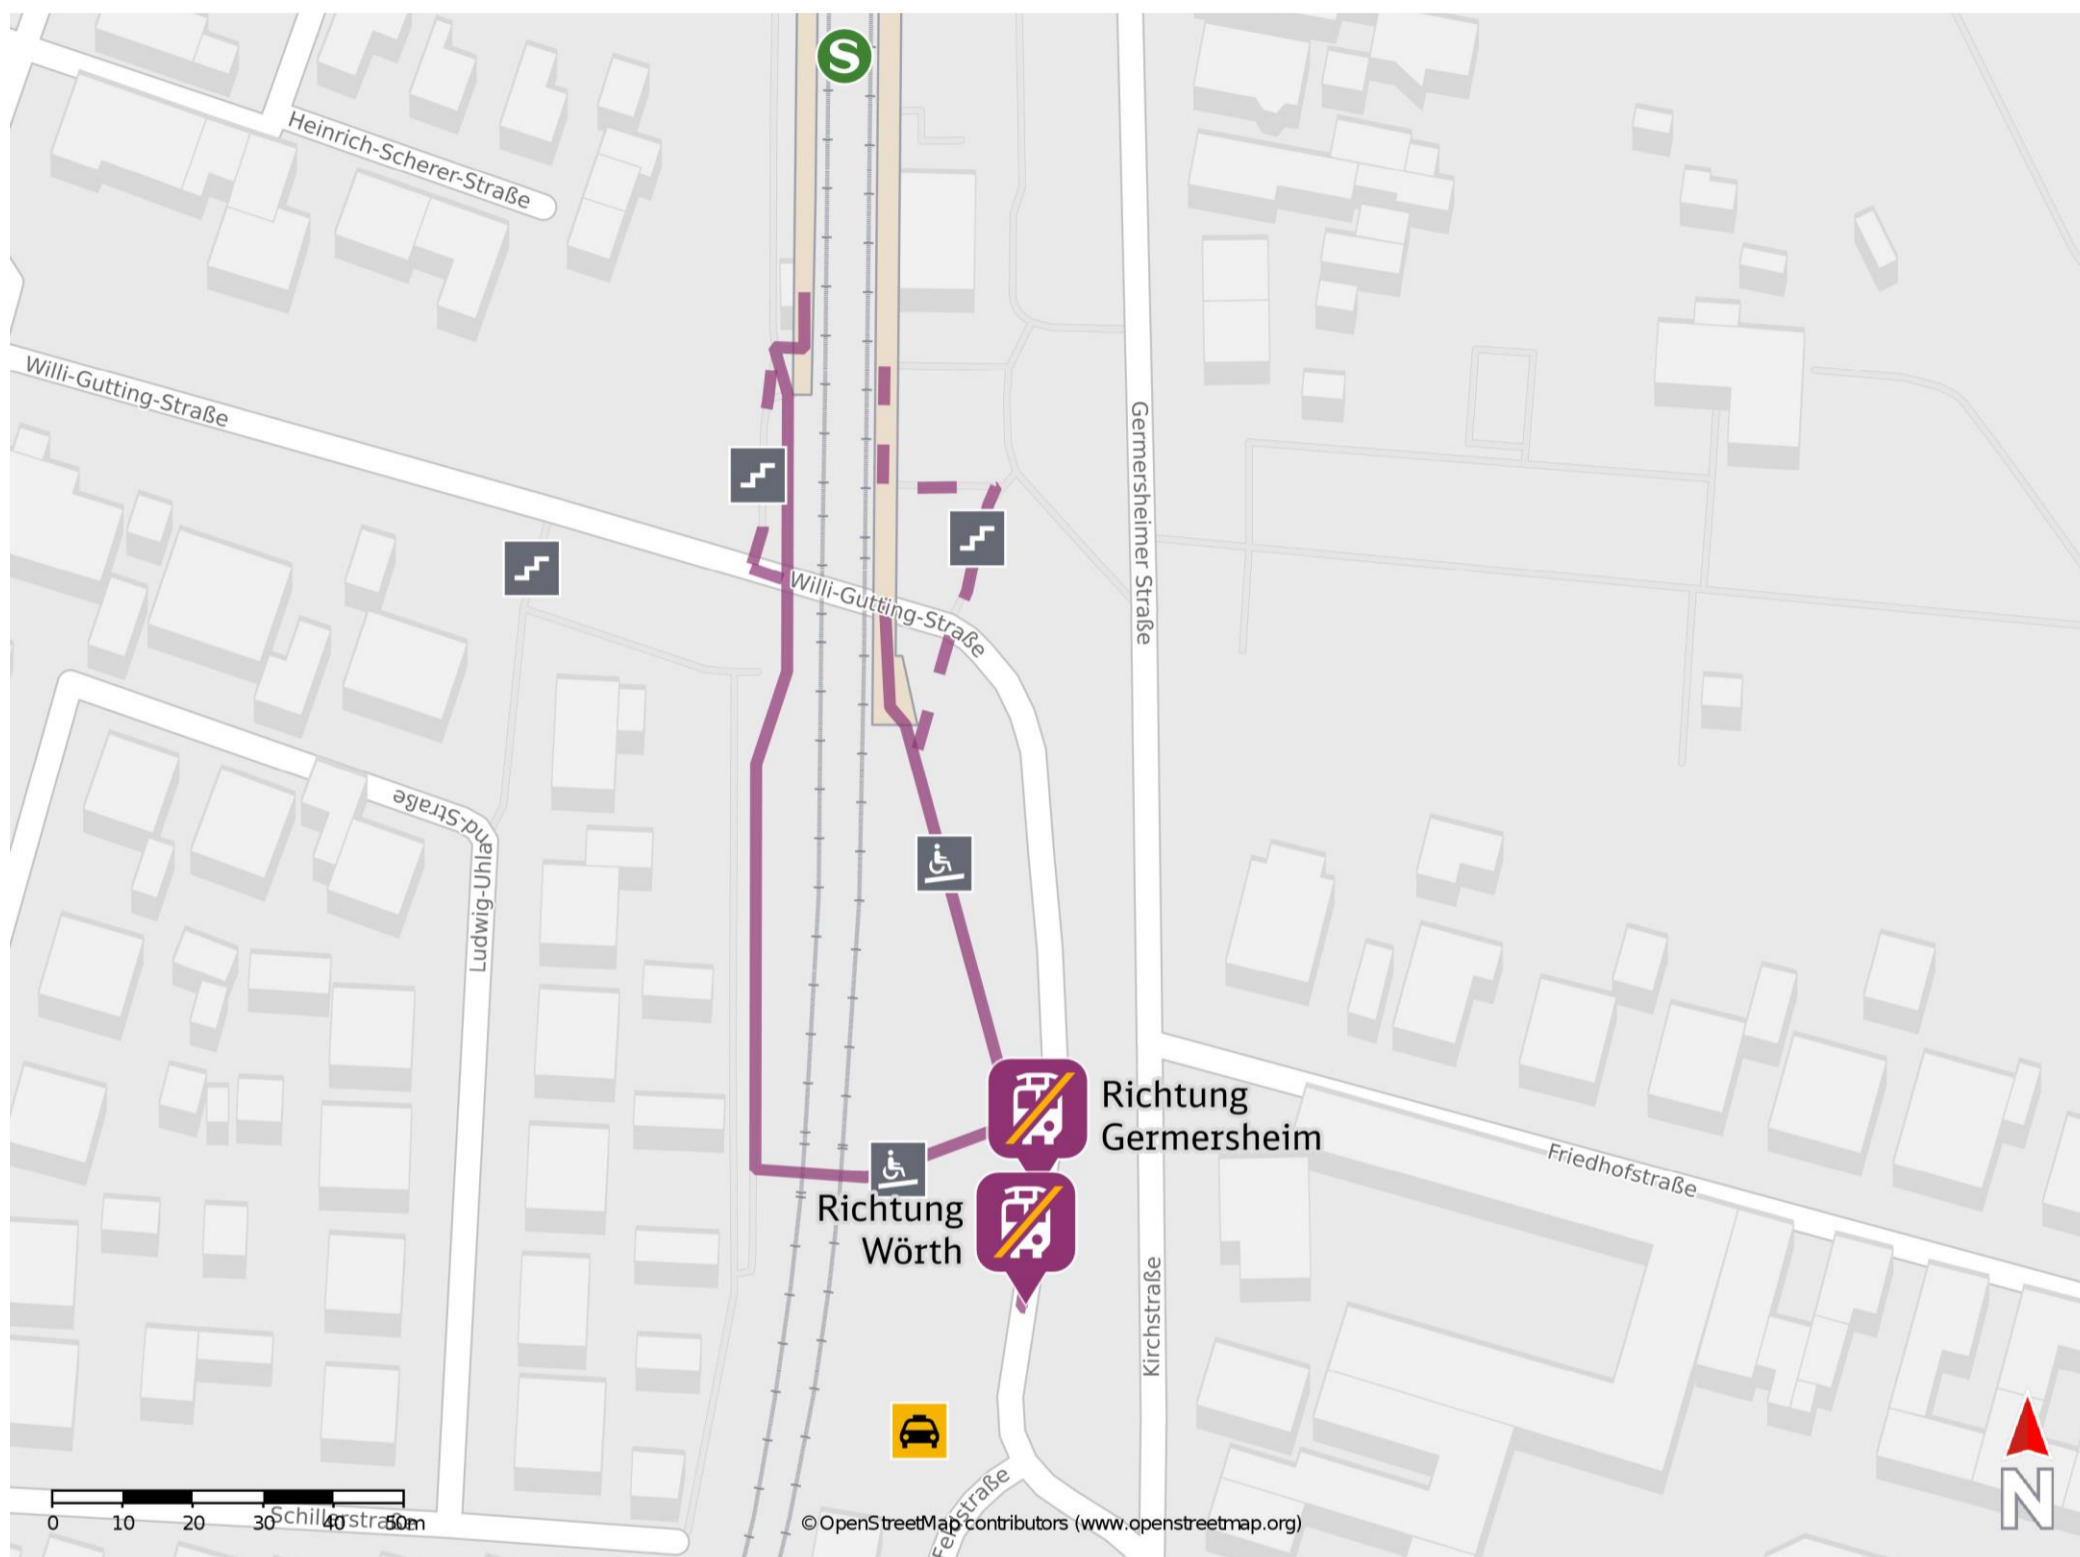

## Sondernheim

### Wegbeschreibung Schienenersatzverkehr \*

Verlassen Sie den Bahnsteig und begeben Sie sich über die Rampe in Richtung Feldstraße. Die Ersatzhaltestellen befinden sich gegenüber einander auf der Feldstraße.

Ersatzhaltestelle Richtung  
Germersheim

Ersatzhaltestelle Richtung  
Wörth

\* Fahrradmitnahme im Schienenersatzverkehr nur begrenzt möglich.  
Im QR Code sind die Koordinaten der Ersatzhaltestelle hinterlegt.