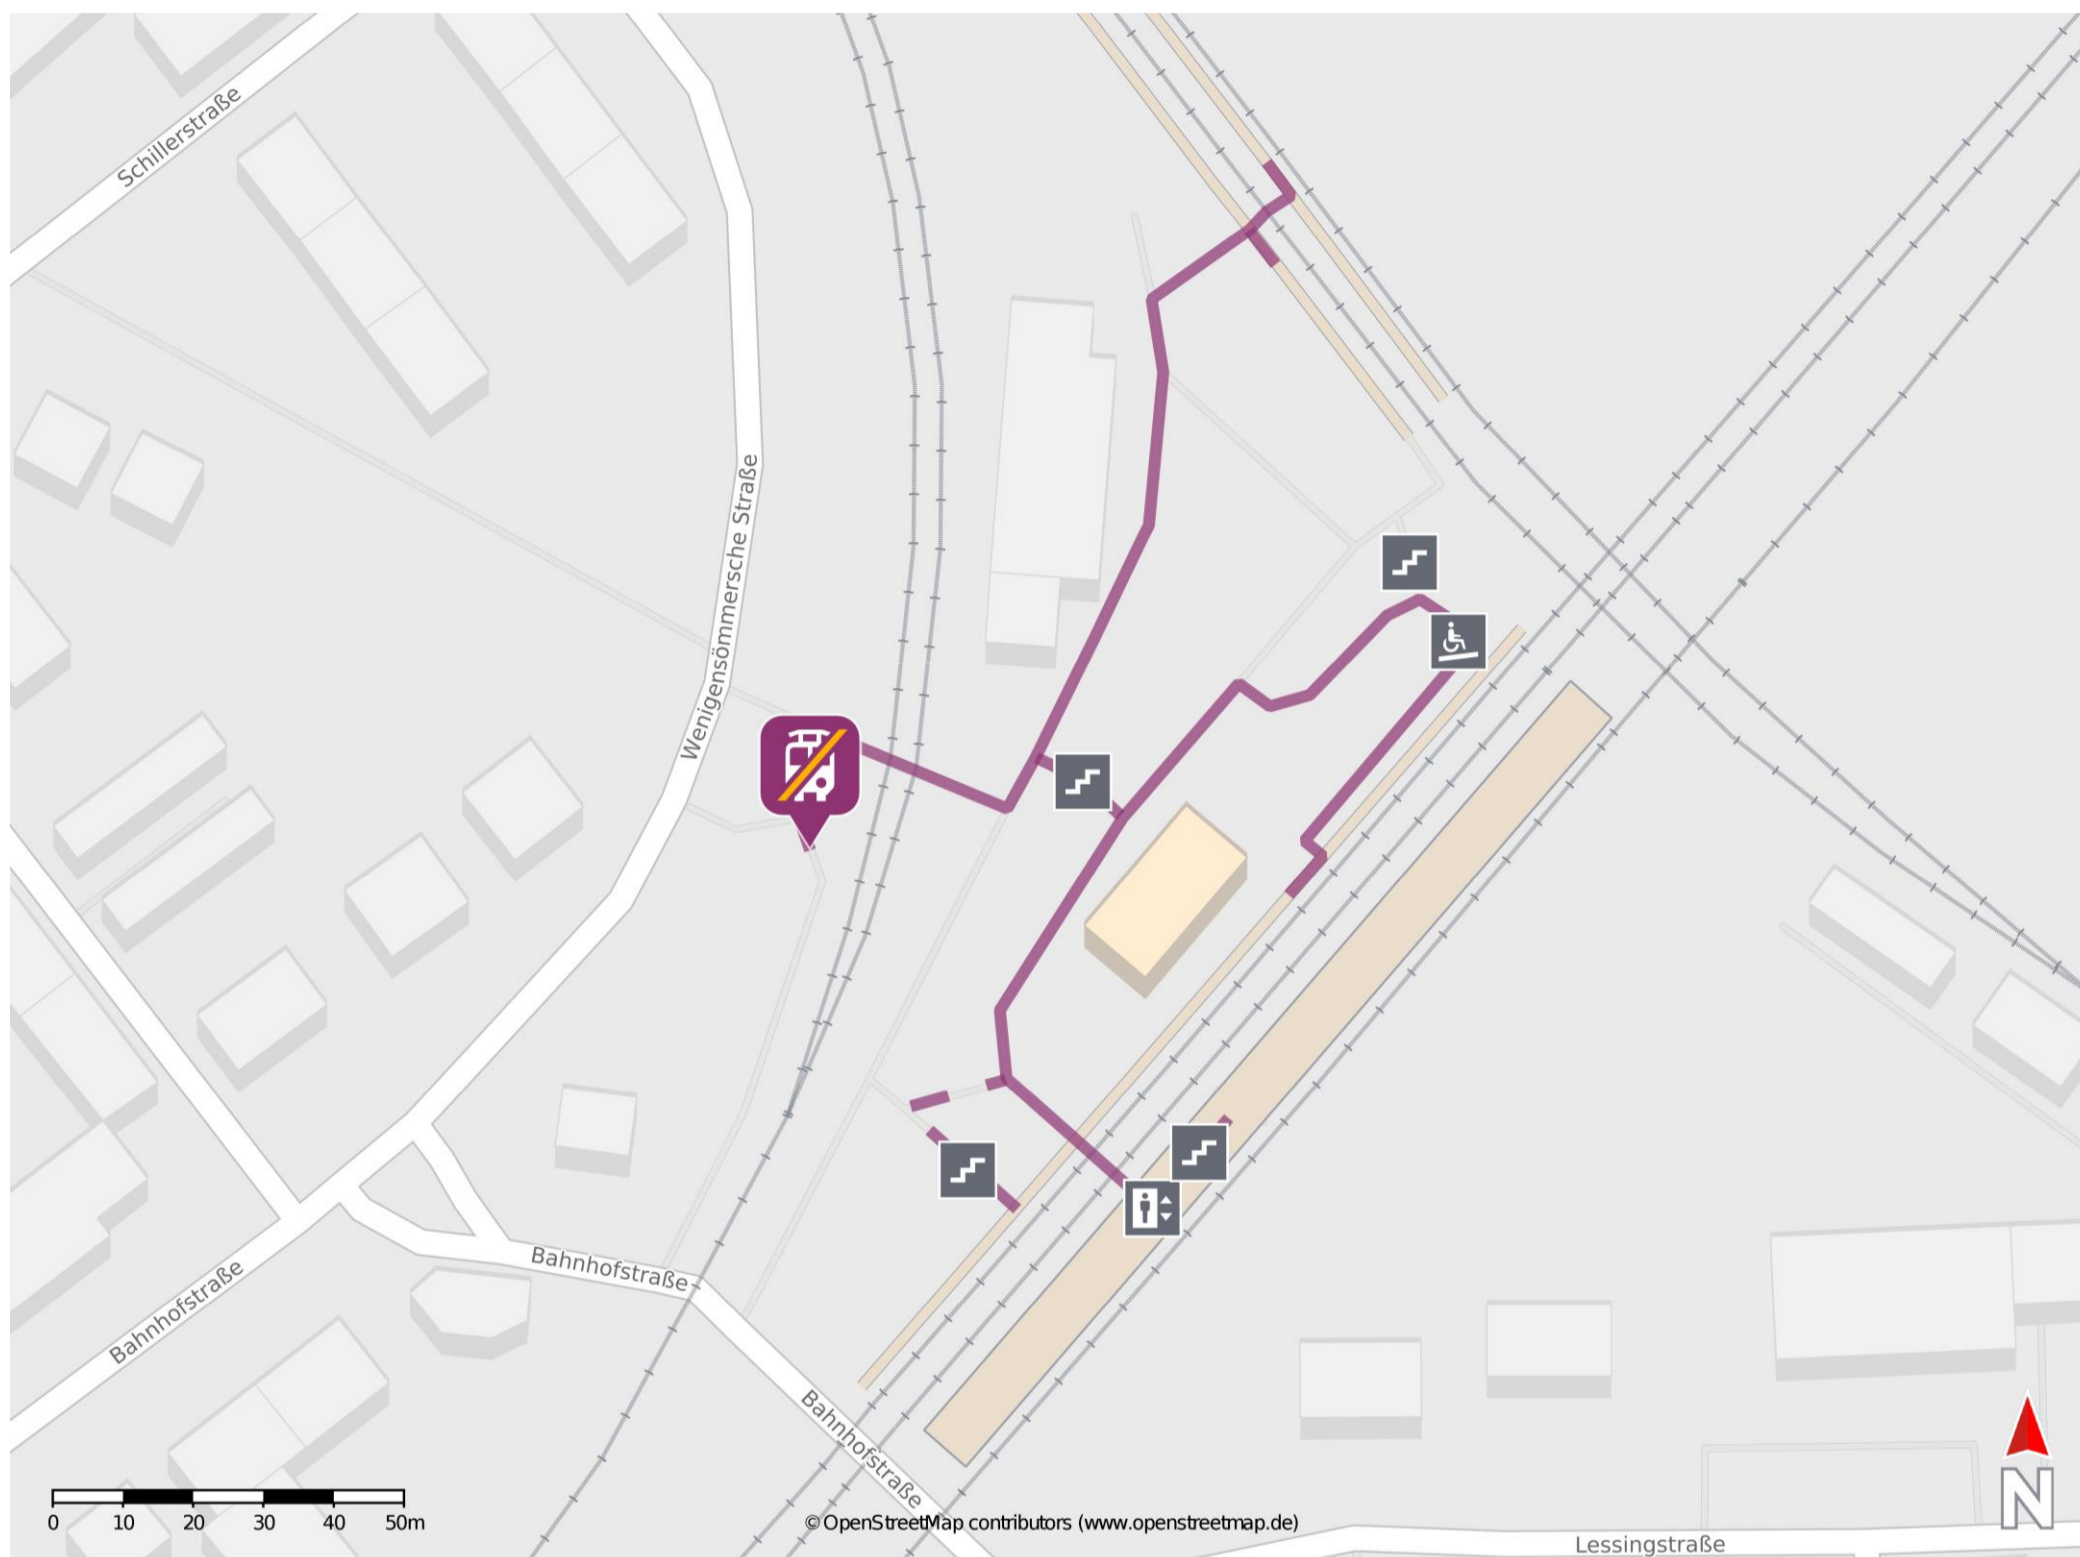

Sömmerda

Wegbeschreibung Schienenersatzverkehr *

Verlassen Sie den Bahnsteig und begeben Sie sich vor das Bahnhofsgebäude. Gehen Sie in Richtung Wenigensömmersche Straße und begeben Sie sich zur Ersatzhaltestelle. Die Ersatzhaltestelle befindet sich an der Bushaltestelle Sömmerda, Am Bahnhof.

* Fahrradmitnahme im Schienenersatzverkehr nur begrenzt möglich.
Im QR Code sind die Koordinaten der Ersatzhaltestelle hinterlegt.

— barrierefrei
- - nicht barrierefrei