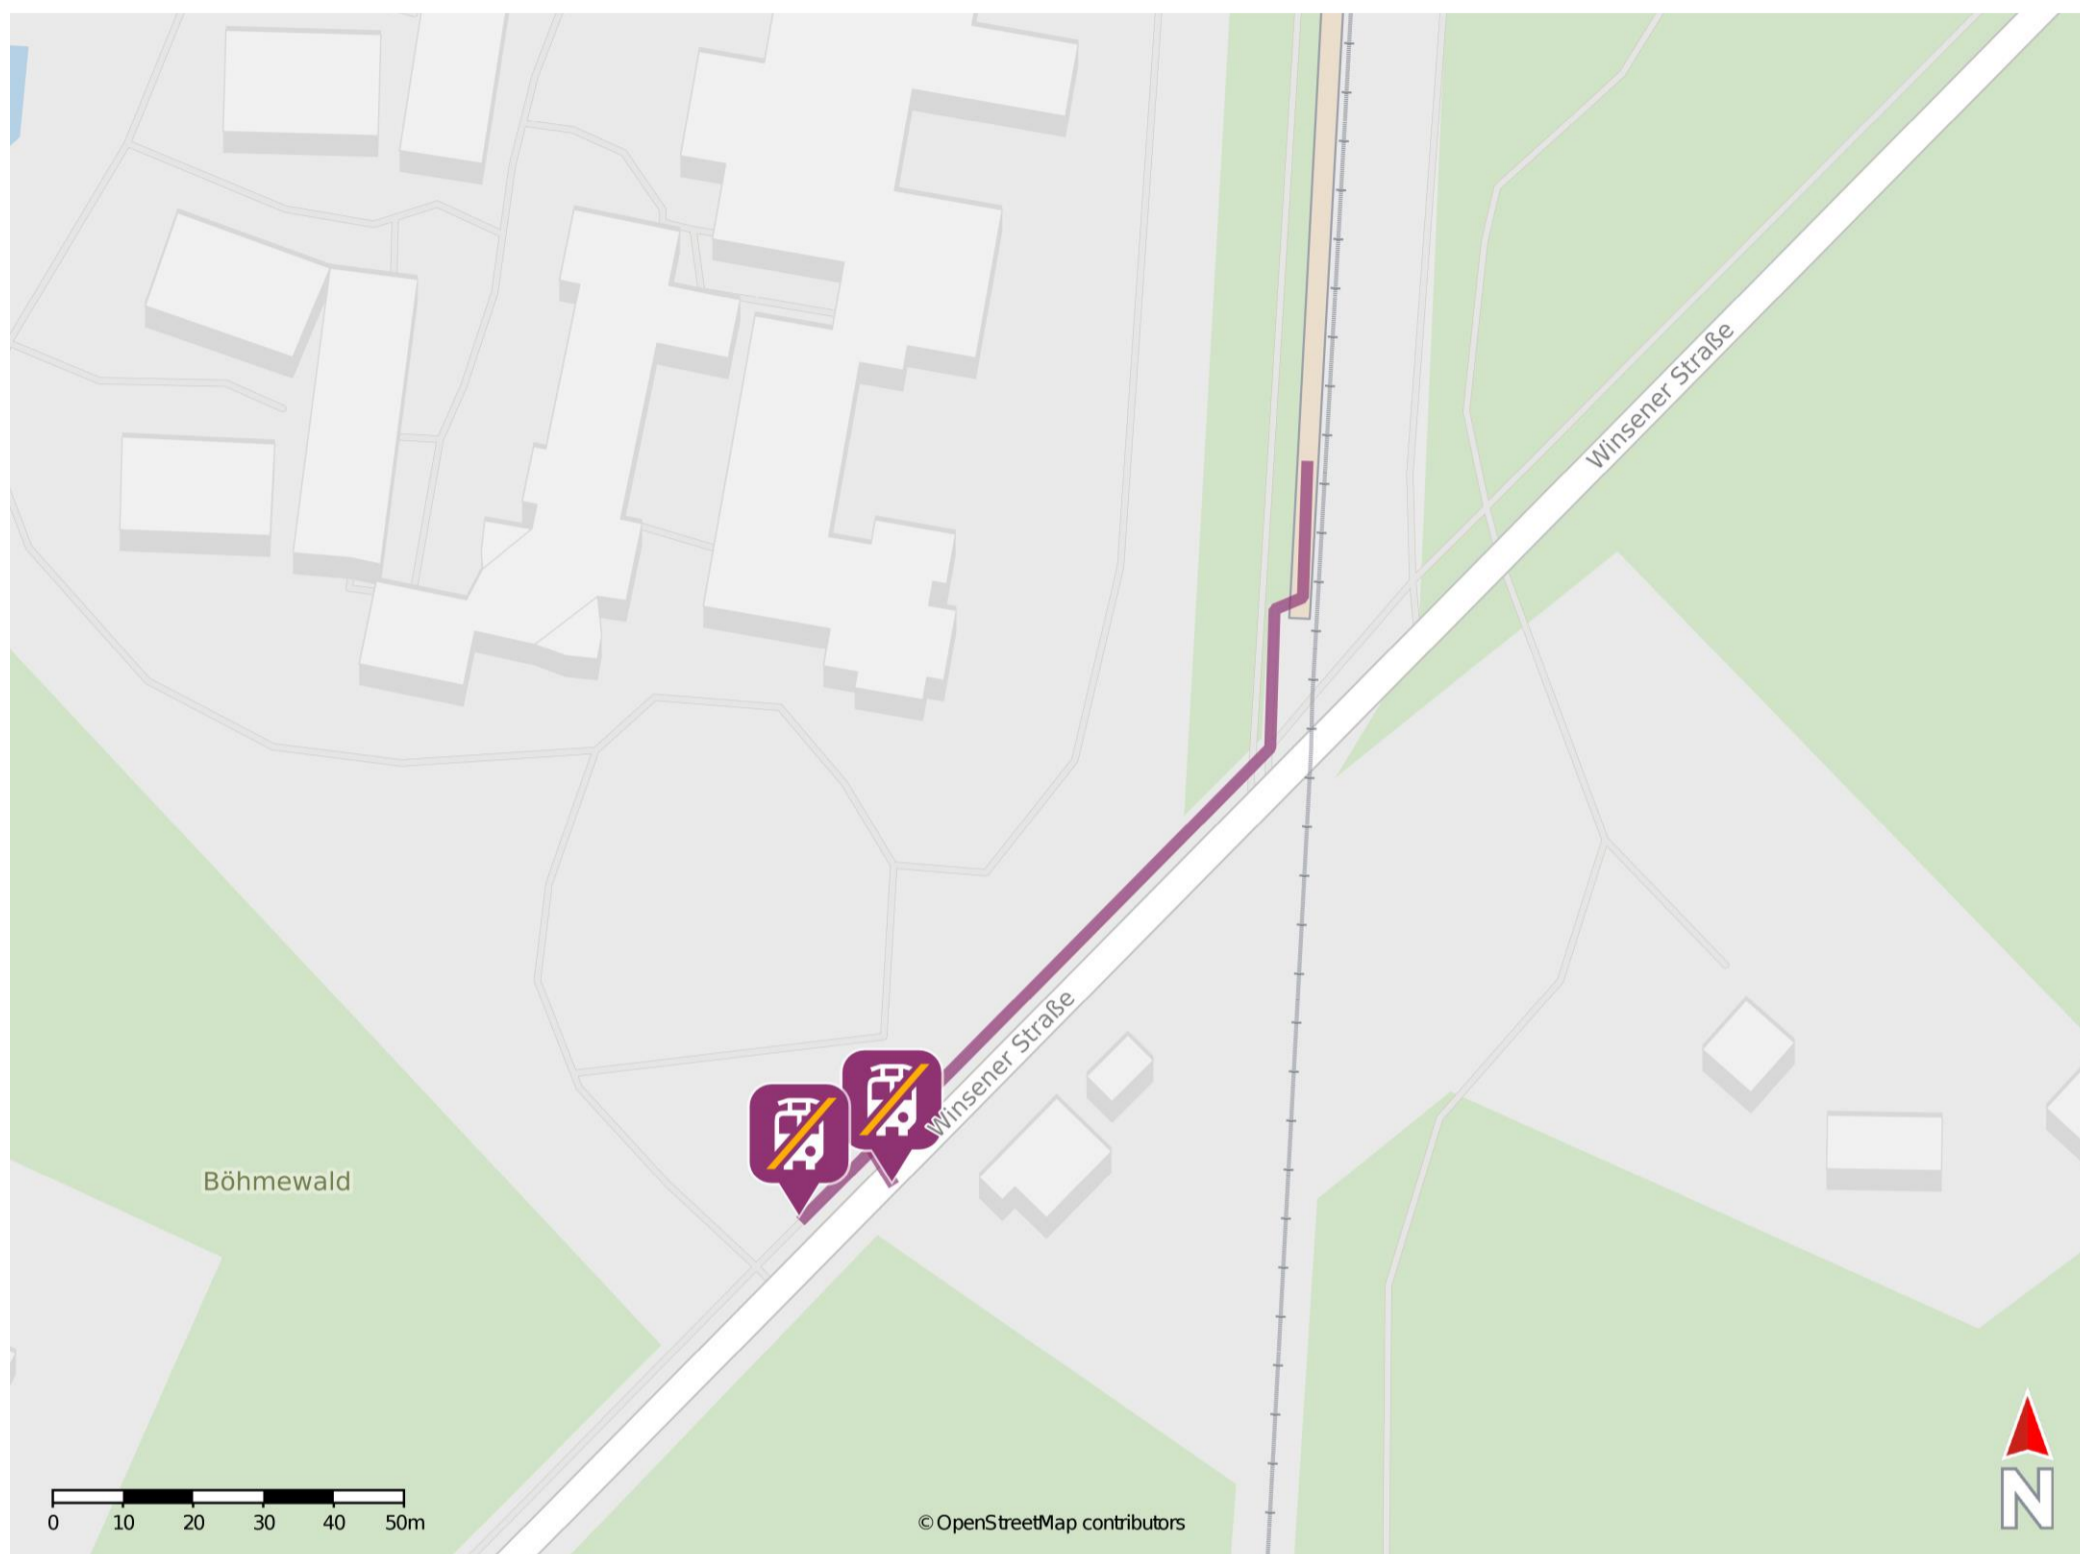

Soltau (Han) Nord

Wegbeschreibung Schienenersatzverkehr *

Verlassen Sie den Bahnsteig und begeben Sie sich an die Winsener Straße. Biegen Sie nach rechts ab und folgen Sie dem Straßenverlauf bis zu den Ersatzhaltestellen.

Ersatzhaltestelle

Ersatzhaltestelle

* Fahrradmitnahme im Schienenersatzverkehr nur begrenzt möglich.
Im QR Code sind die Koordinaten der Ersatzhaltestelle hinterlegt.

— barrierefrei
— nicht barrierefrei