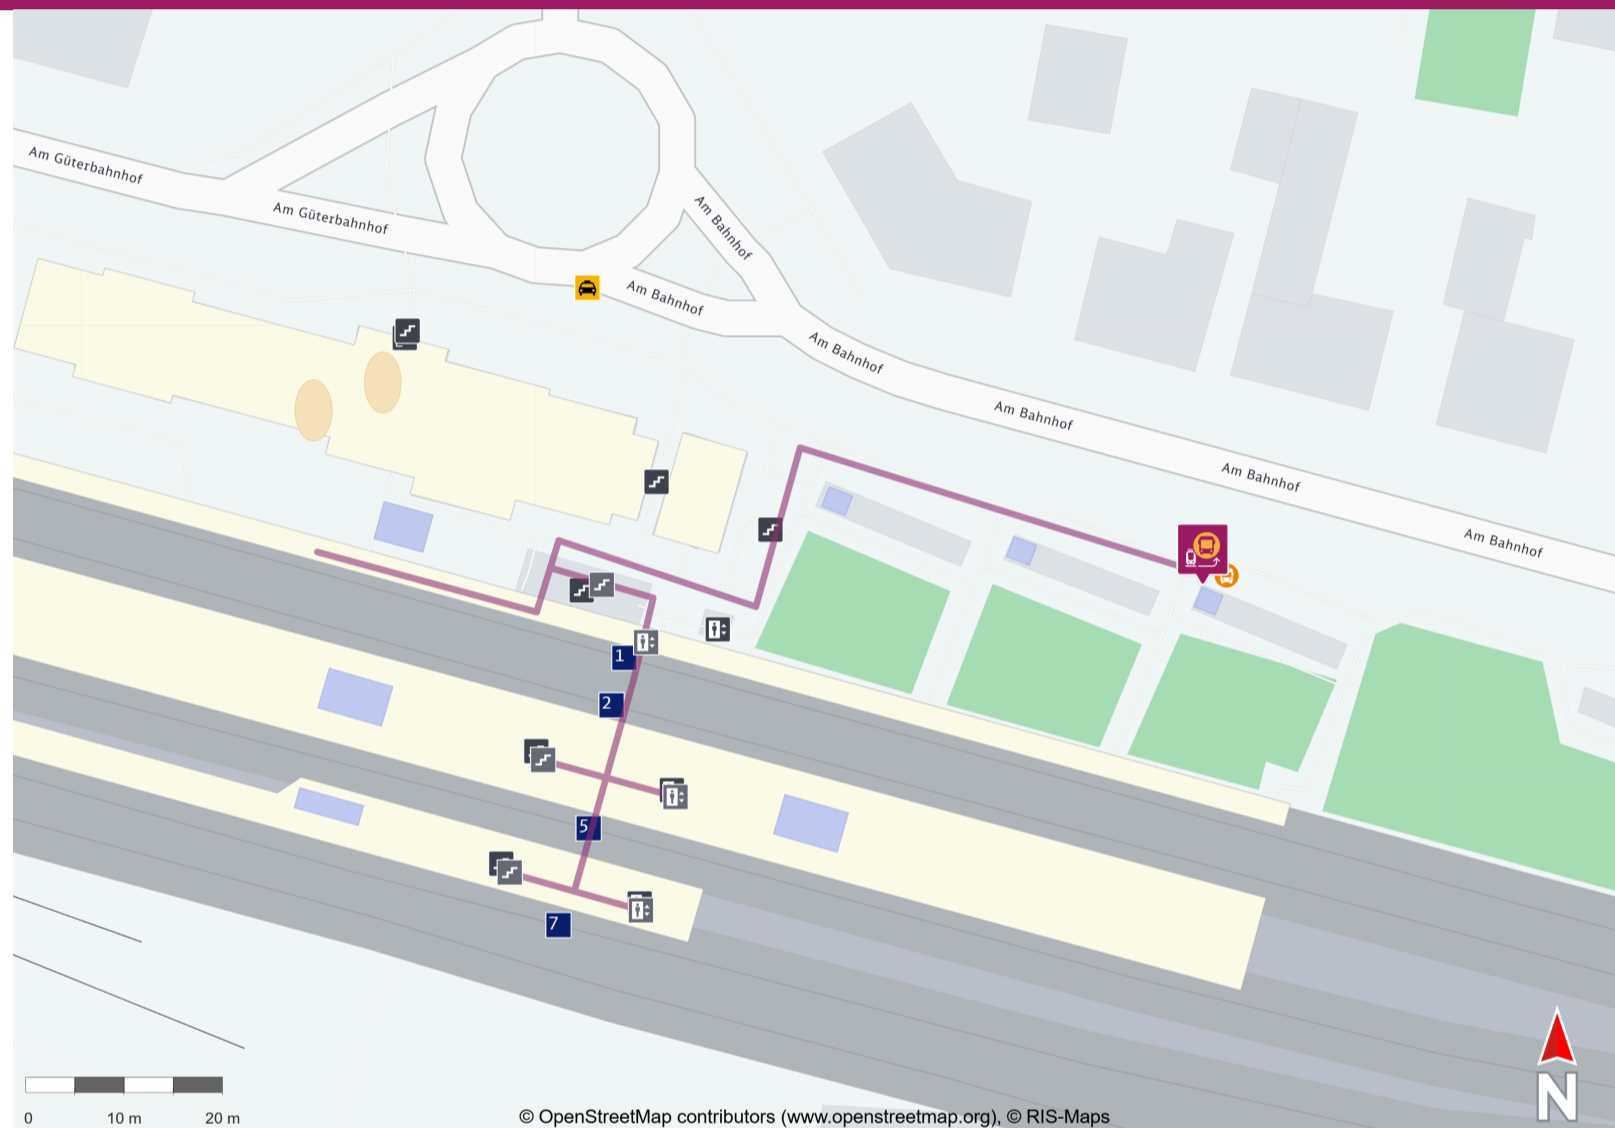

Ihr Weg zum Ersatzverkehr Soltau (Han)

Your way to the replacement service stop Soltau (Han)

Abfahrtszeiten und weitere Informationen

Departure times and
additional information

 **Barrierefreier Weg**
Accessible way

 **Nicht-barrierefreier Weg**
Non-accessible way

Wegbeschreibung zur Ersatzhaltestelle*

Verlassen Sie den Bahnsteig, ggf. durch die Unterführung, und begeben Sie sich zum Bahnhofsvorplatz. Die Ersatzhaltestelle befindet sich am Busbahnhof neben dem Bahnhofsgebäude.