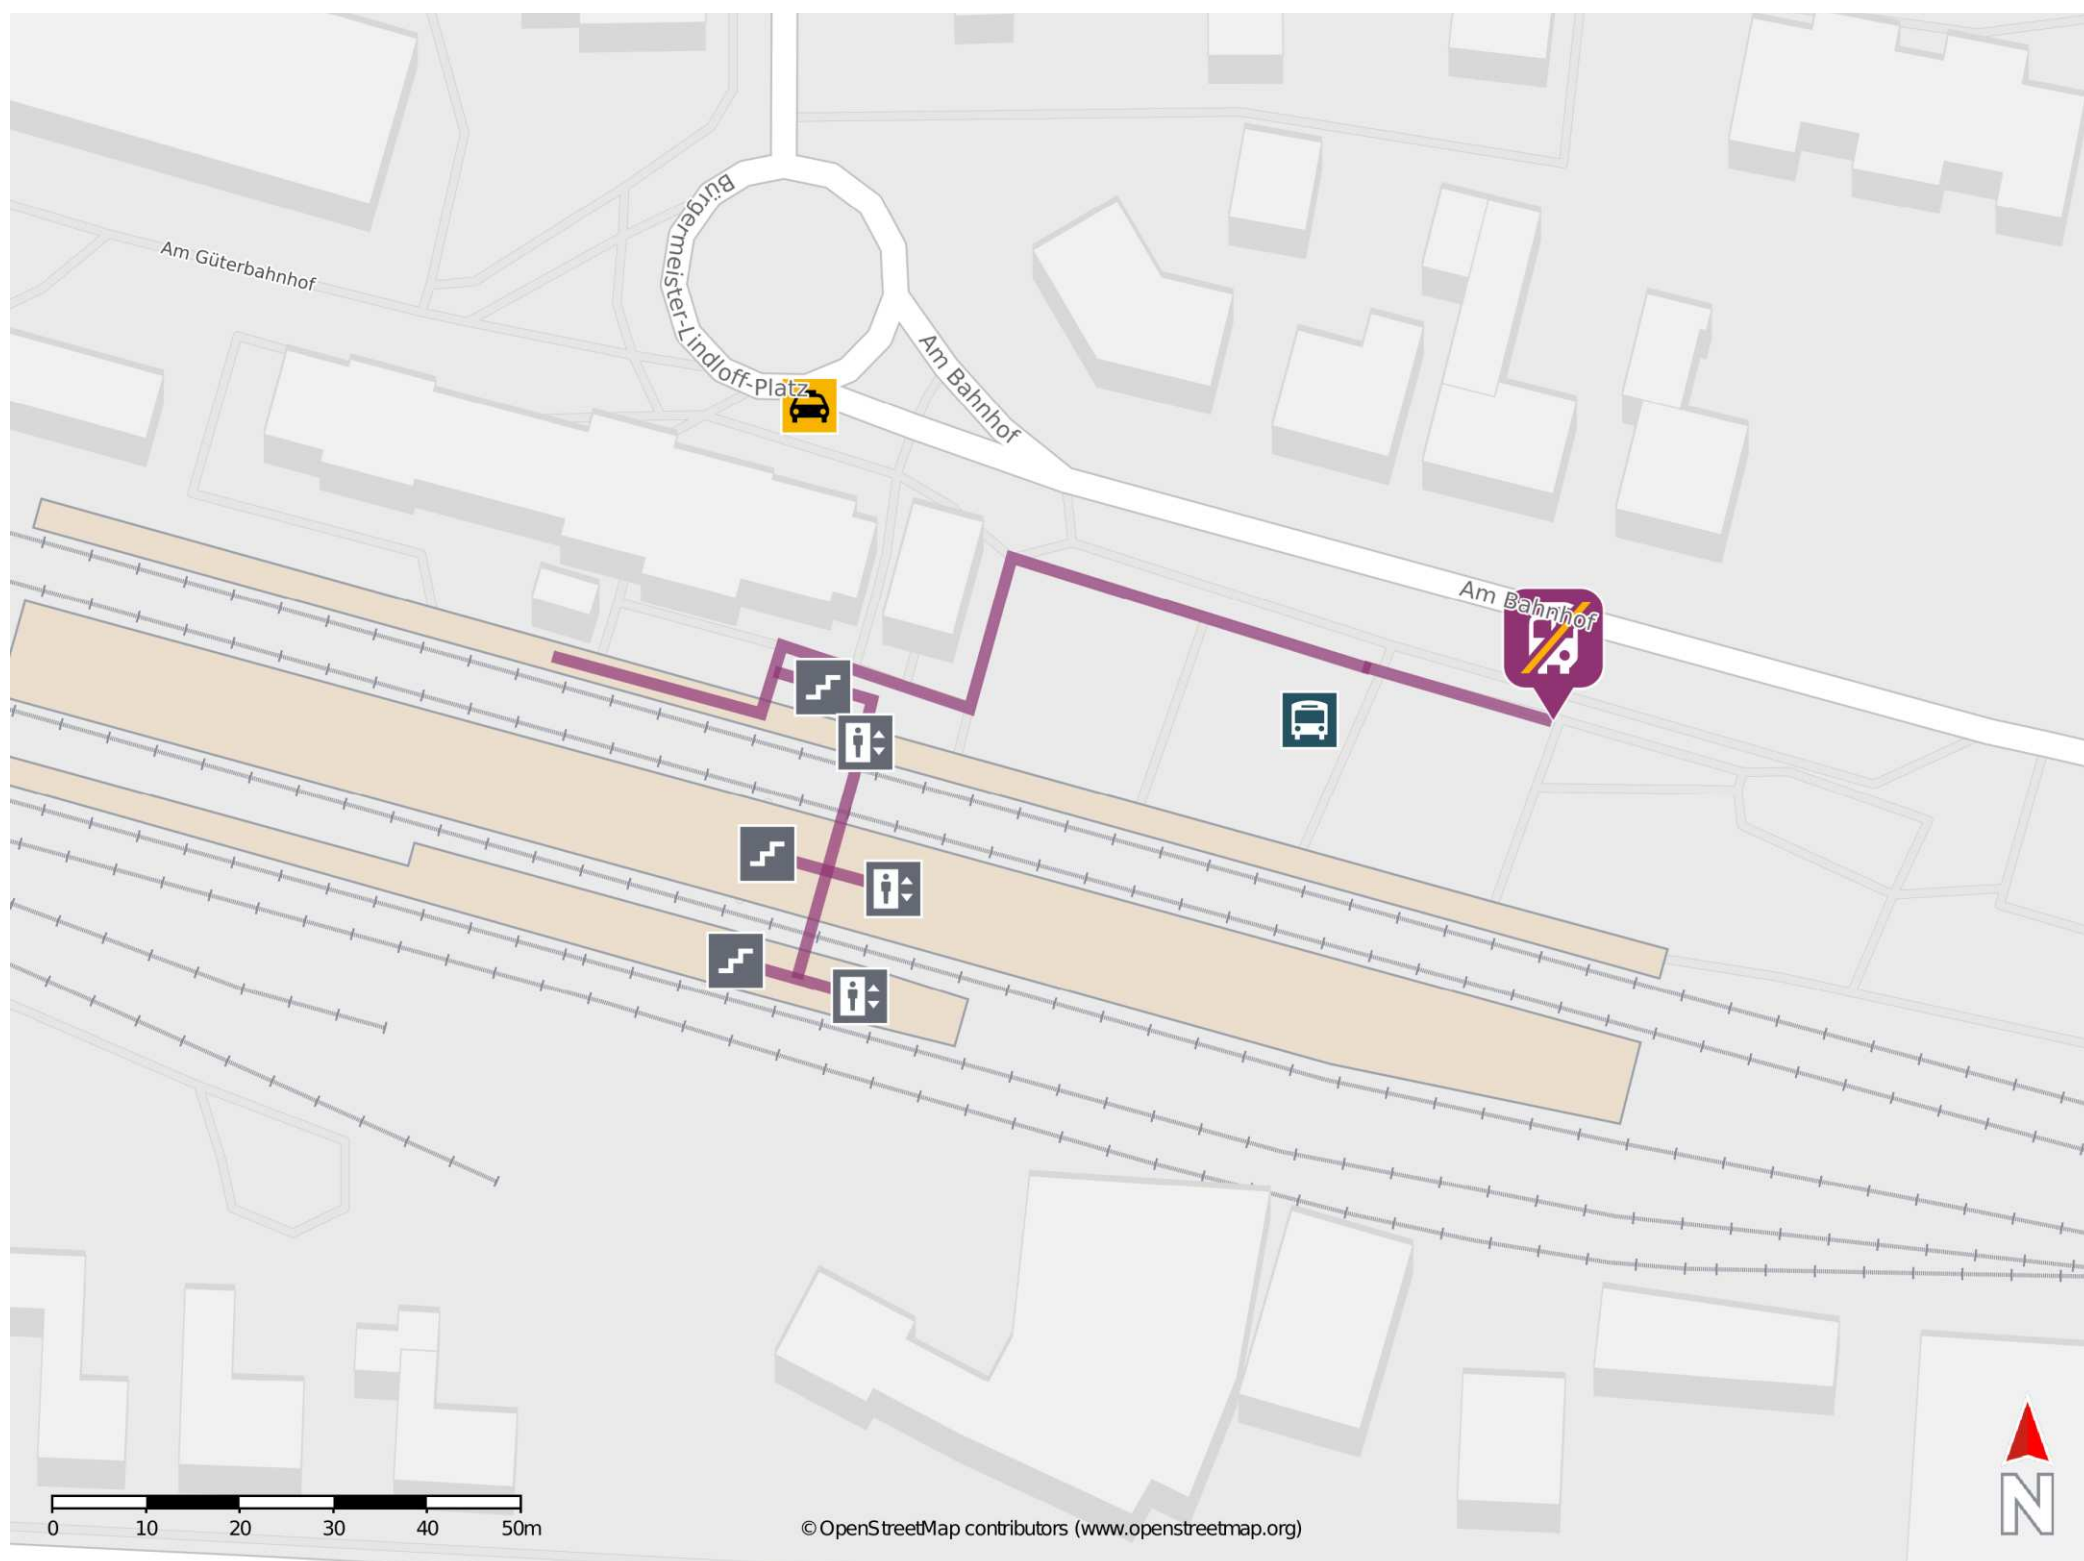

# Umgebungsplan

## Soltau (Han)

### Wegbeschreibung Schienenersatzverkehr \*

Verlassen Sie den Bahnsteig, ggf. durch die Unterführung, und begeben Sie sich zum Bahnhofsvorplatz. Die Ersatzhaltestelle befindet sich am Busbahnhof neben dem Bahnhofsgebäude.

\*Fahrradmitnahme im Schienenersatzverkehr nur begrenzt, teilweise gar nicht möglich. Bitte informieren Sie sich bei dem von Ihnen genutzten Eisenbahnverkehrsunternehmen. Im QR Code sind die Koordinaten der Ersatzhaltestelle hinterlegt.