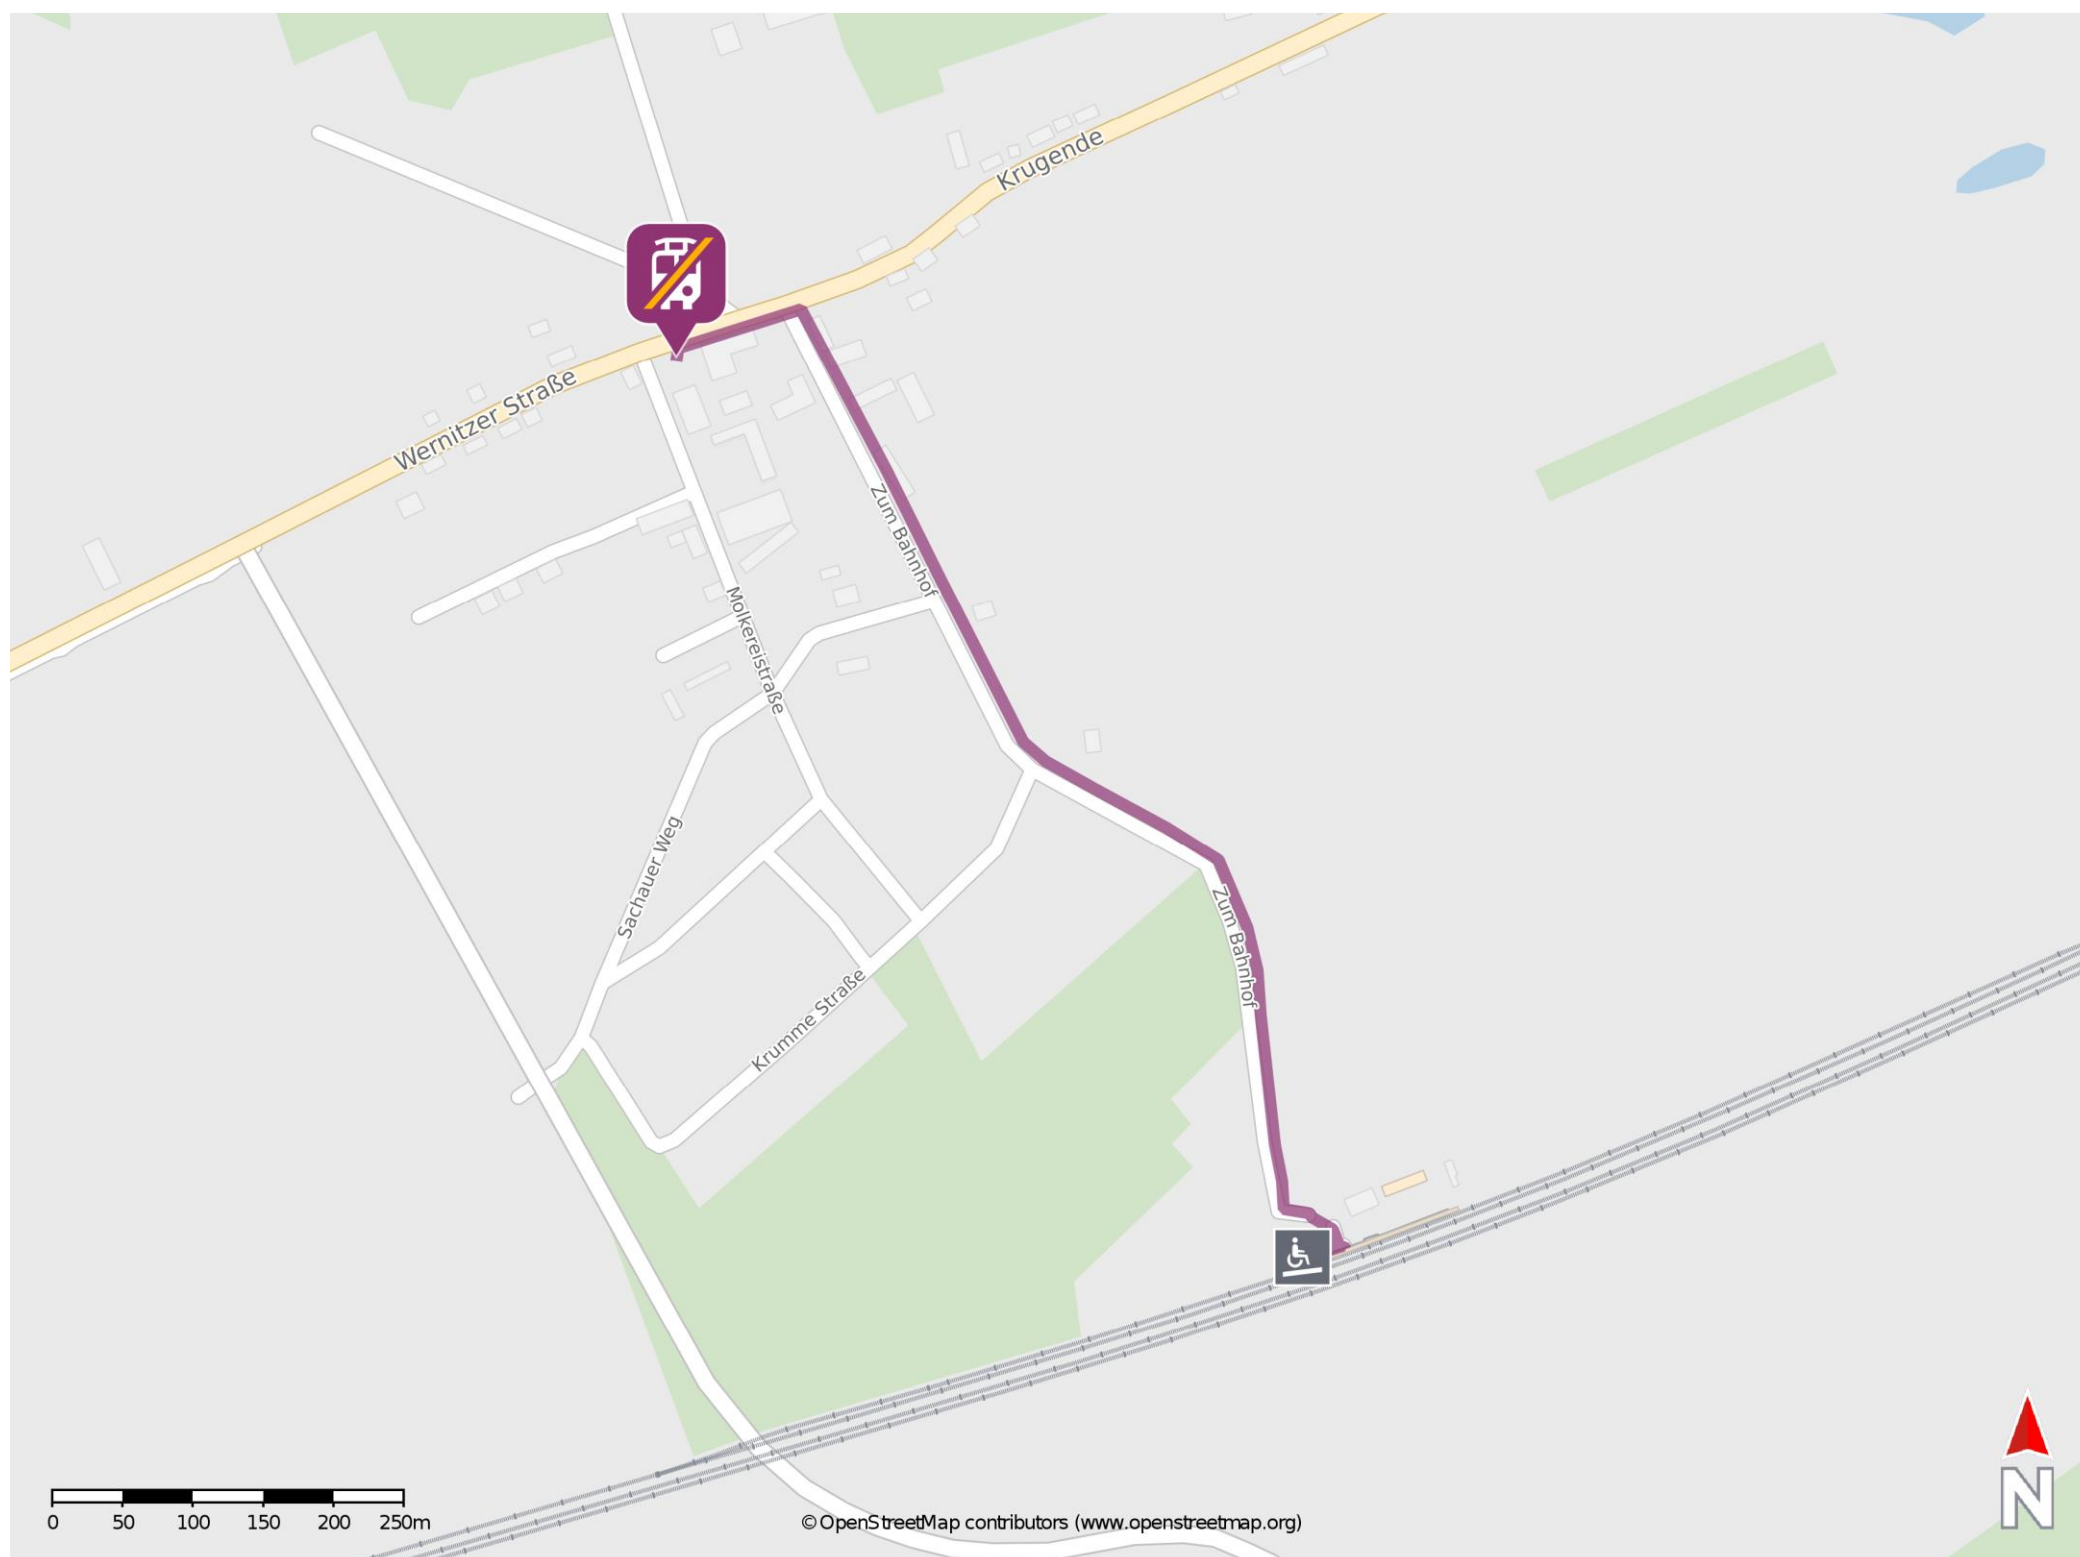

Solpke

Wegbeschreibung Schienenersatzverkehr *

Verlassen Sie den Bahnsteig und begeben Sie sich an die Bahnhofstraße. Folgen Sie dem Straßenverlauf der Bahnhofstraße und Breite Straße bis zur Kreuzung B188. Biegen Sie links ab und folgen Sie der B188 wenige Meter bis zur Ersatzhaltestelle an der Bushaltestelle Solpke, Schule.

* Fahrradmitnahme im Schienenersatzverkehr nur begrenzt möglich.
Im QR Code sind die Koordinaten der Ersatzhaltestelle hinterlegt.

— barrierefrei
— nicht barrierefrei