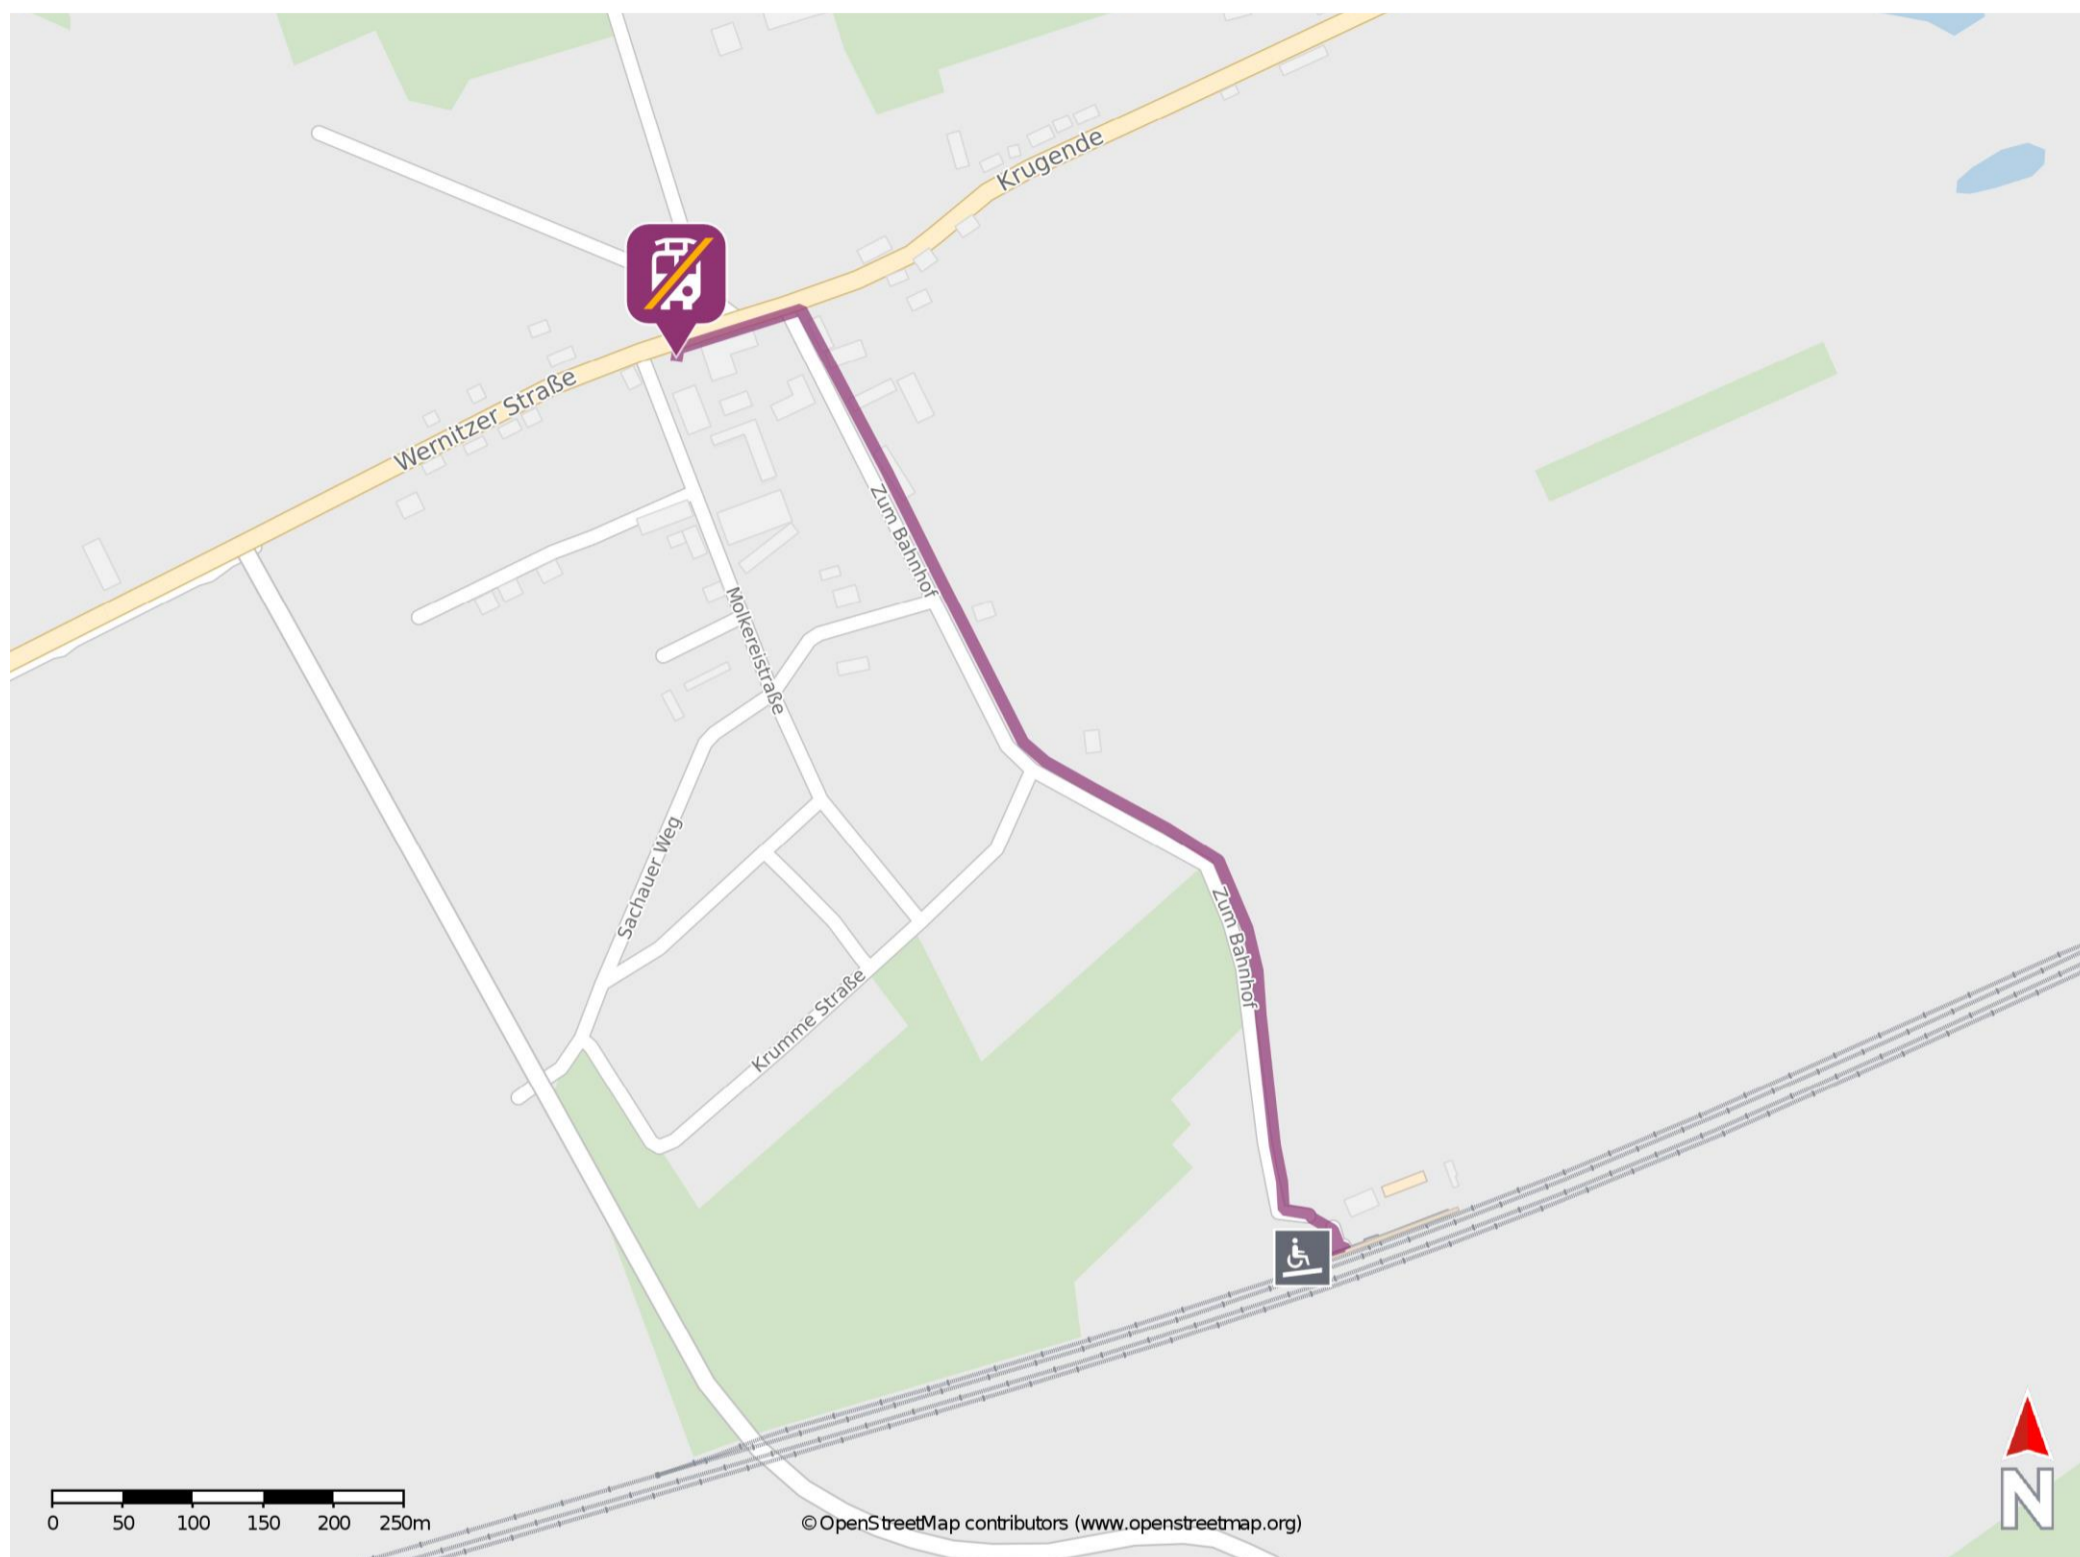

Solpke

Wegbeschreibung Schienenersatzverkehr *

Verlassen Sie den Bahnsteig und begeben Sie sich an die Bahnhofstraße. Folgen Sie dem Straßenverlauf der Bahnhofstraße und Breite Straße bis zur Kreuzung B188. Biegen Sie links ab und folgen Sie der B188 wenige Meter bis zur Ersatzhaltestelle an der Bushaltestelle Solpke, Schule.

* Fahrradmitnahme im Schienenersatzverkehr nur begrenzt möglich.
Im QR Code sind die Koordinaten der Ersatzhaltestelle hinterlegt.

— barrierefrei
— nicht barrierefrei