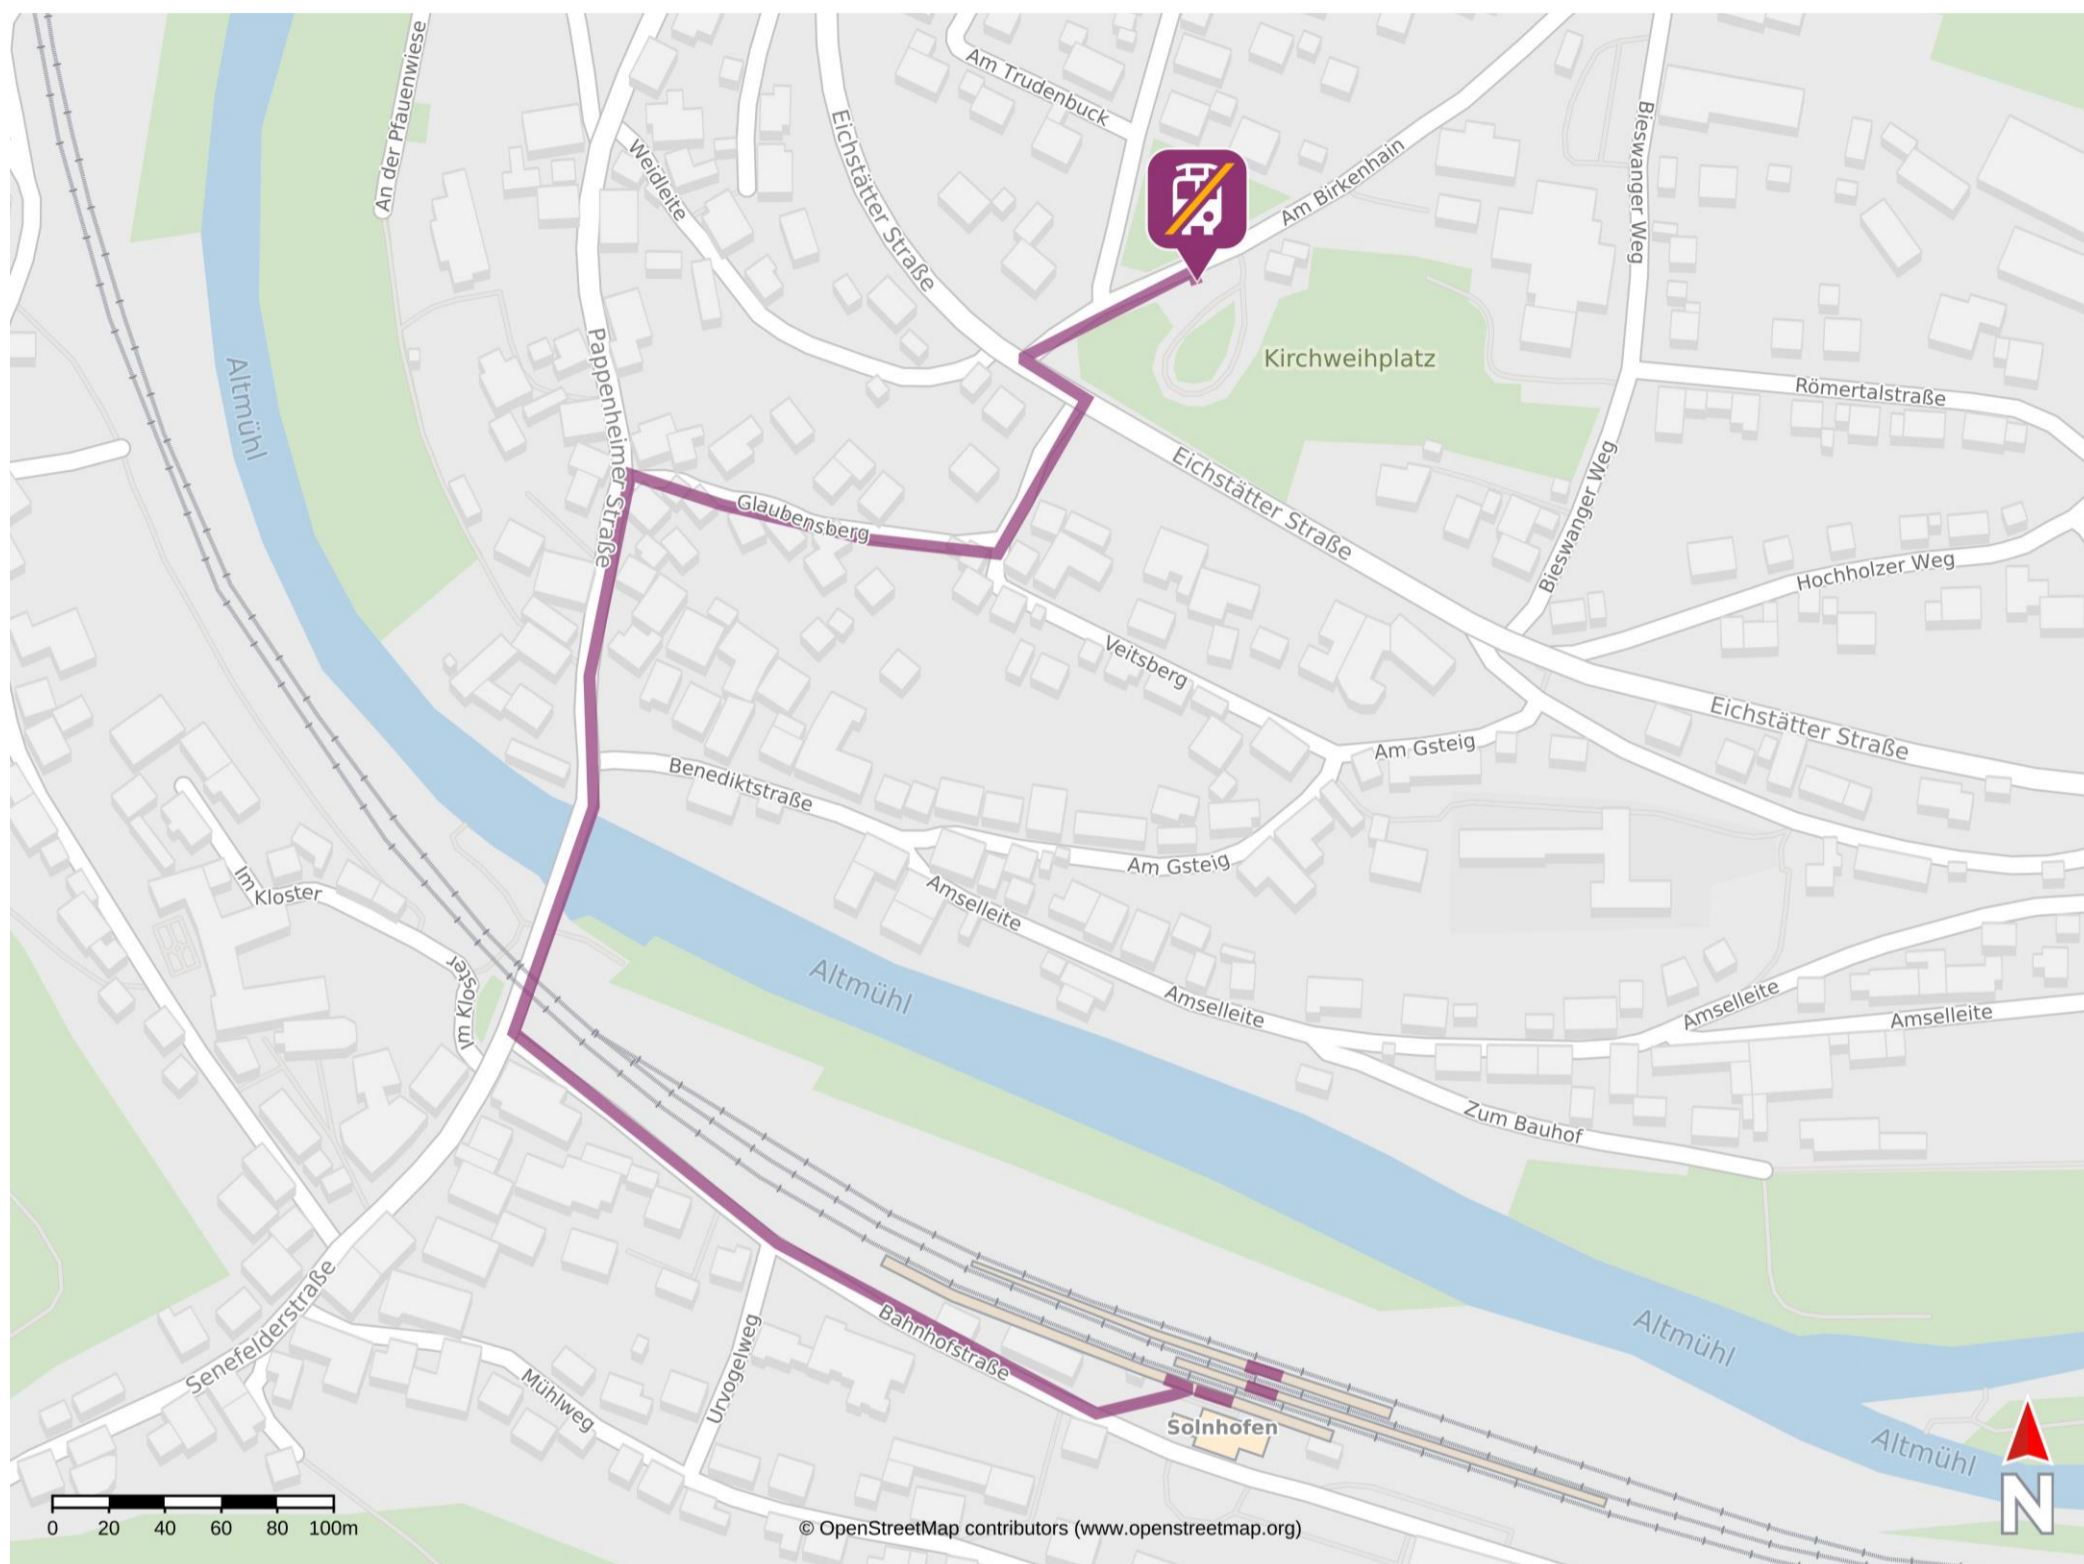

Umgebungsplan

Solnhofen

Wegbeschreibung Schienenersatzverkehr *

Verlassen Sie den Bahnsteig in Richtung Bahnhofstraße und biegen Sie nach rechts ab. Folgen Sie dem Straßenverlauf bis zur Altmühlbrücke und überqueren Sie die Brücke. Anschließend folgen Sie dem Straßenverlauf der Pappenheimer Straße bis zur Straße Glaubensberg und biegen Sie nach rechts ab. Folgen Sie dem Straßenverlauf von Glaubensberg und biegen Sie anschließend links in die Eichstätter Straße ab. Biegen Sie anschließend links in die Straße Am Birkenhain ab. Die Ersatzhaltestelle befindet sich in unmittelbarer Nähe an der Bushaltestelle Solnhofen Am Birkenhain.

*Fahrradmitnahme im Schienenersatzverkehr nur begrenzt, teilweise gar nicht möglich. Bitte informieren Sie sich bei dem von Ihnen genutzten Eisenbahnverkehrsunternehmen. Im QR Code sind die Koordinaten der Ersatzhaltestelle hinterlegt.

— barrierefrei
— nicht barrierefrei