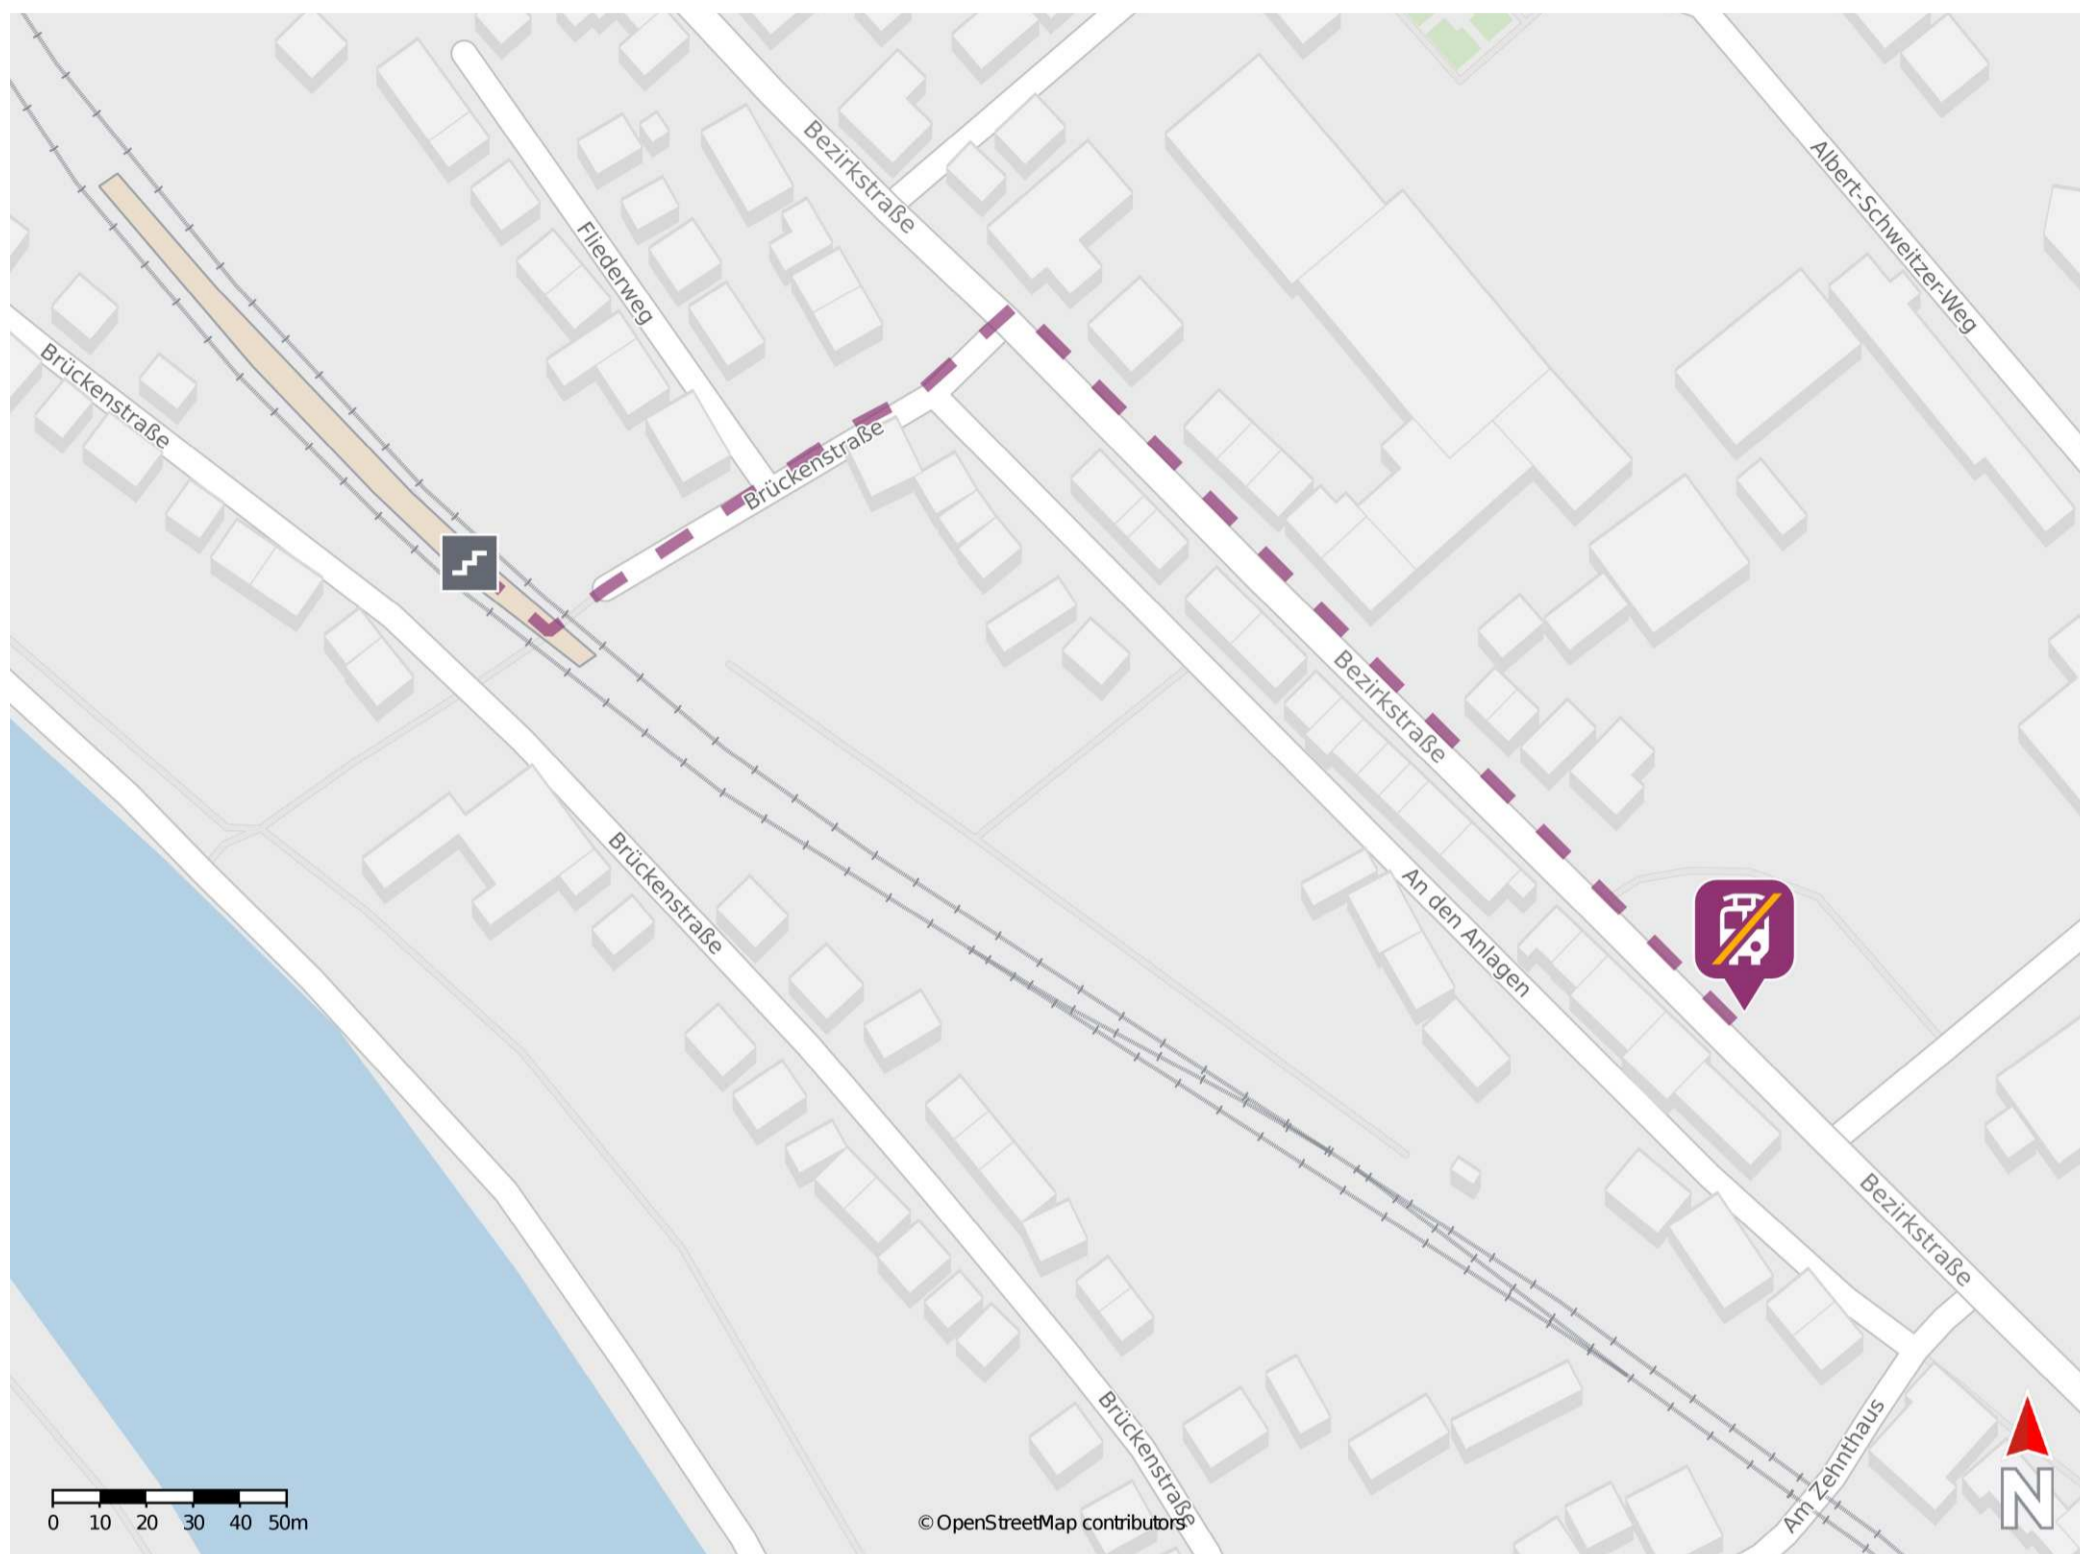

### Wegbeschreibung Schienenersatzverkehr \*

Verlassen Sie den Bahnsteig durch die Unterführung und begeben Sie sich an die Brückenstraße. Folgen Sie der Brückenstraße bis zur Kreuzung Bezirkstraße. Biegen Sie rechts in die Bezirkstraße ein und folgen Sie dieser bis zur Ersatzhaltestelle. Die Ersatzhaltestelle befindet sich an der Bushaltestelle Kirche.

\* Fahrradmitnahme im Schienenersatzverkehr nur begrenzt möglich.  
Im QR Code sind die Koordinaten der Ersatzhaltestelle hinterlegt.

— barrierefrei  
- nicht barrierefrei