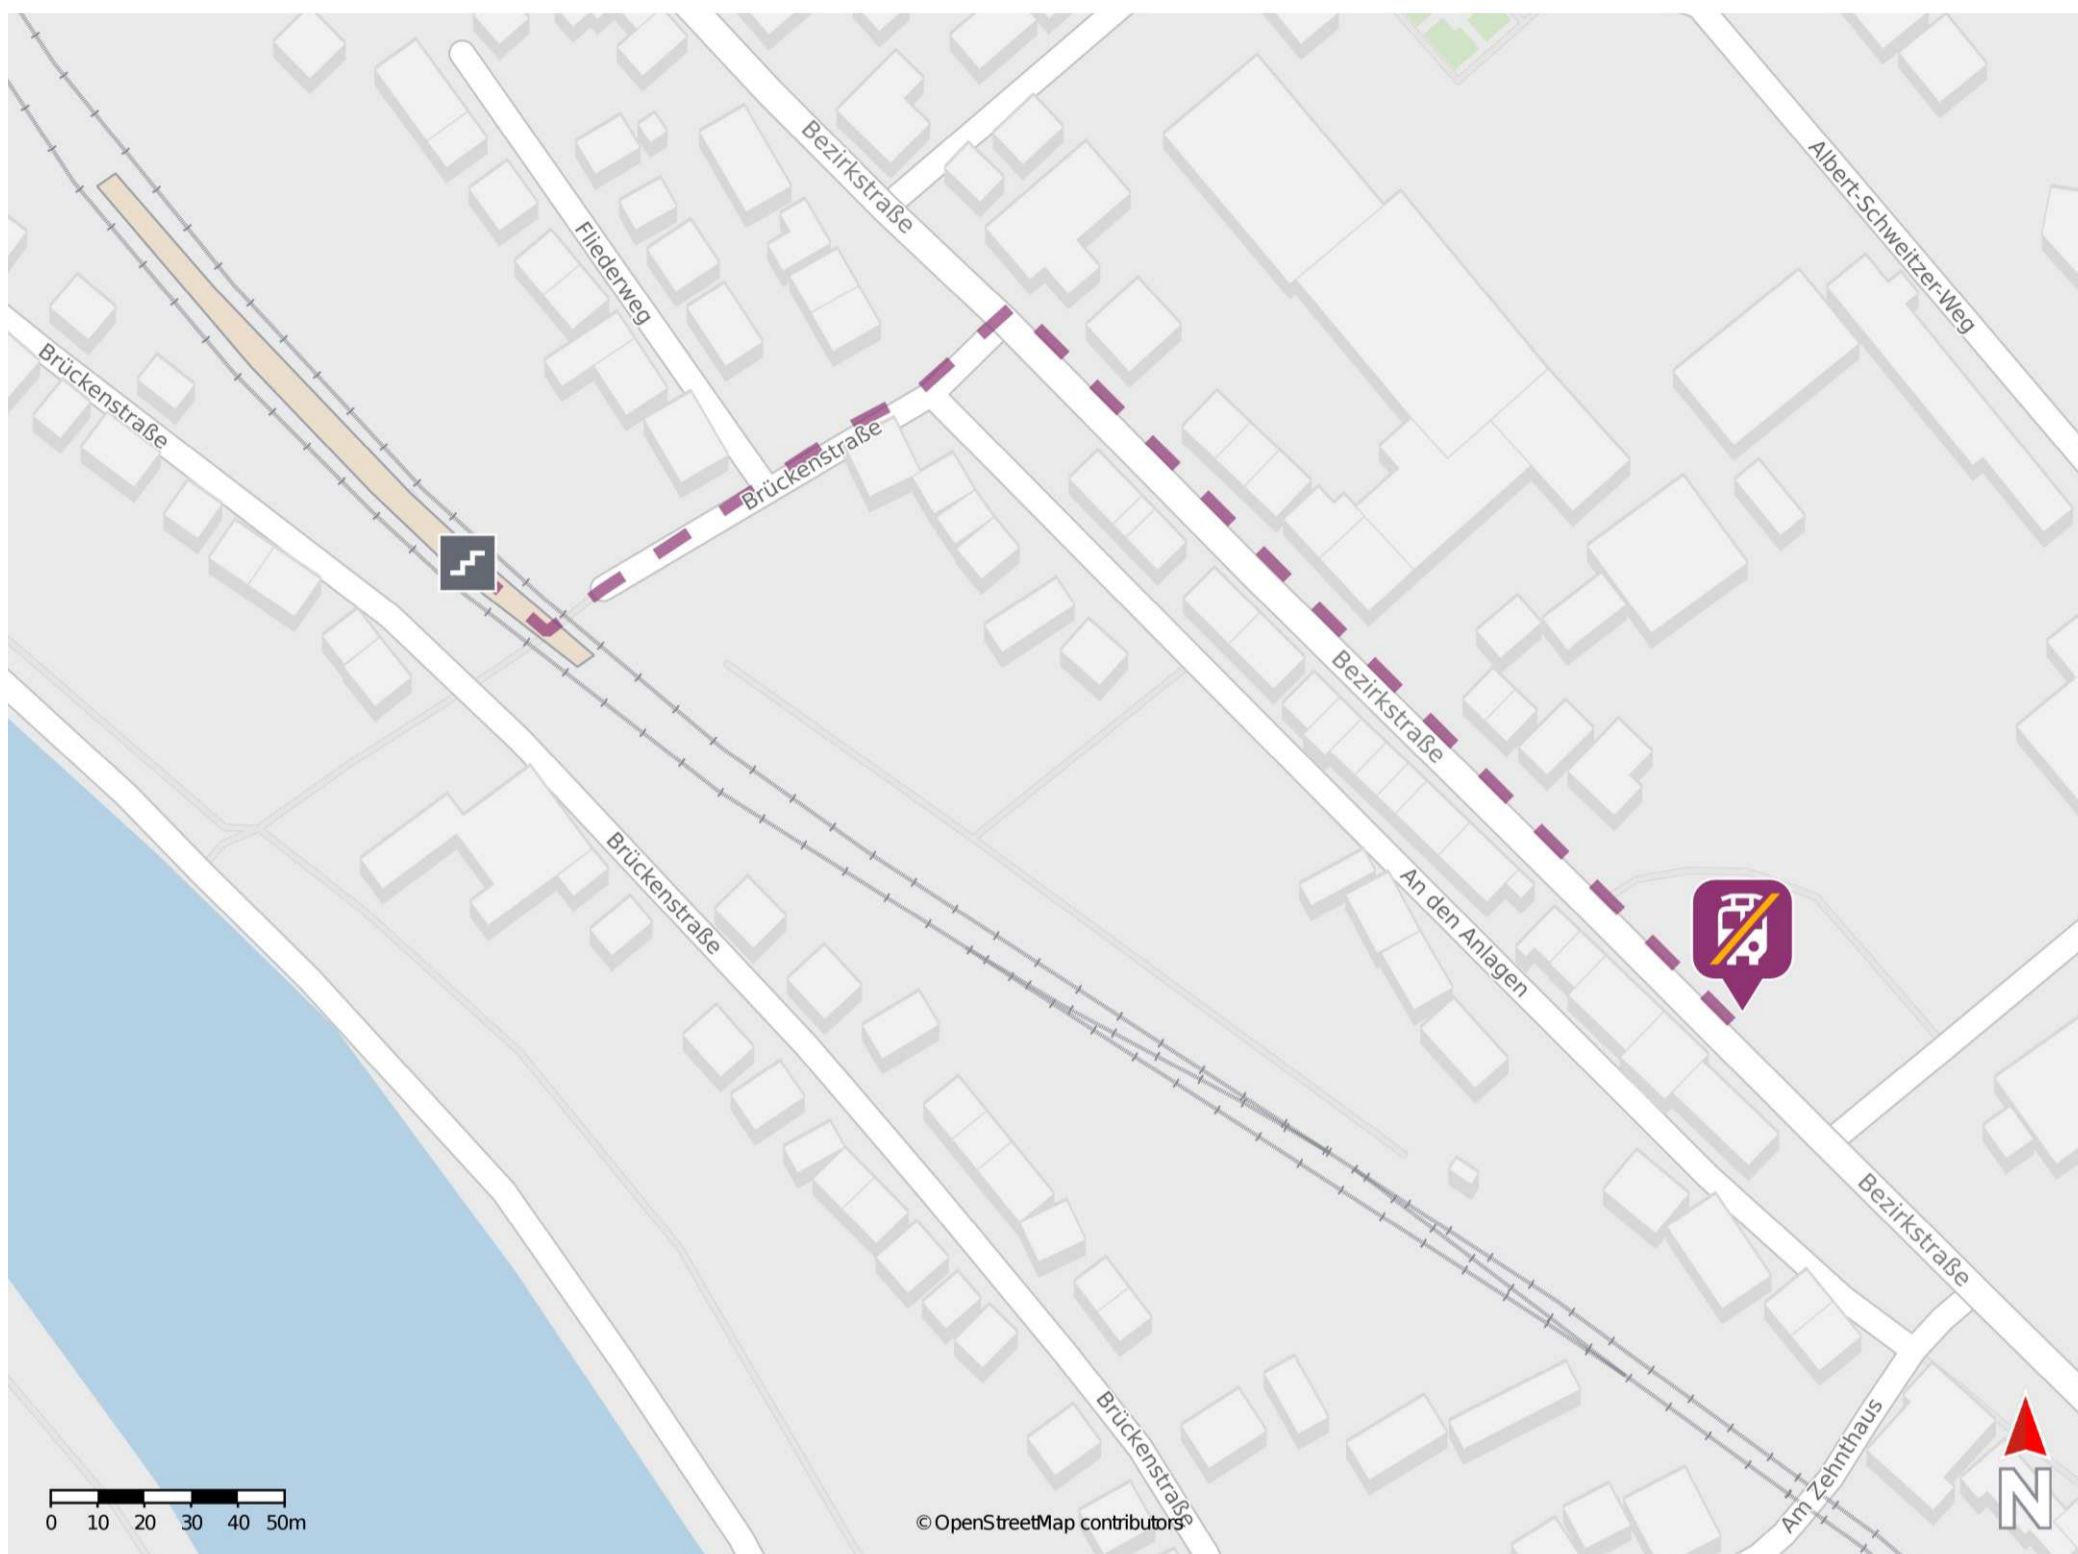

Besserungen

Wegbeschreibung Schienenersatzverkehr *

Verlassen Sie den Bahnsteig durch die Unterführung und begeben Sie sich an die Brückenstraße. Folgen Sie der Brückenstraße bis zur Kreuzung Bezirkstraße. Biegen Sie rechts in die Bezirkstraße ein und folgen Sie dieser bis zur Ersatzhaltestelle. Die Ersatzhaltestelle befindet sich an der Bushaltestelle Kirche.

* Fahrradmitnahme im Schienenersatzverkehr nur begrenzt möglich.
Im QR Code sind die Koordinaten der Ersatzhaltestelle hinterlegt.

— barrierefrei
- nicht barrierefrei