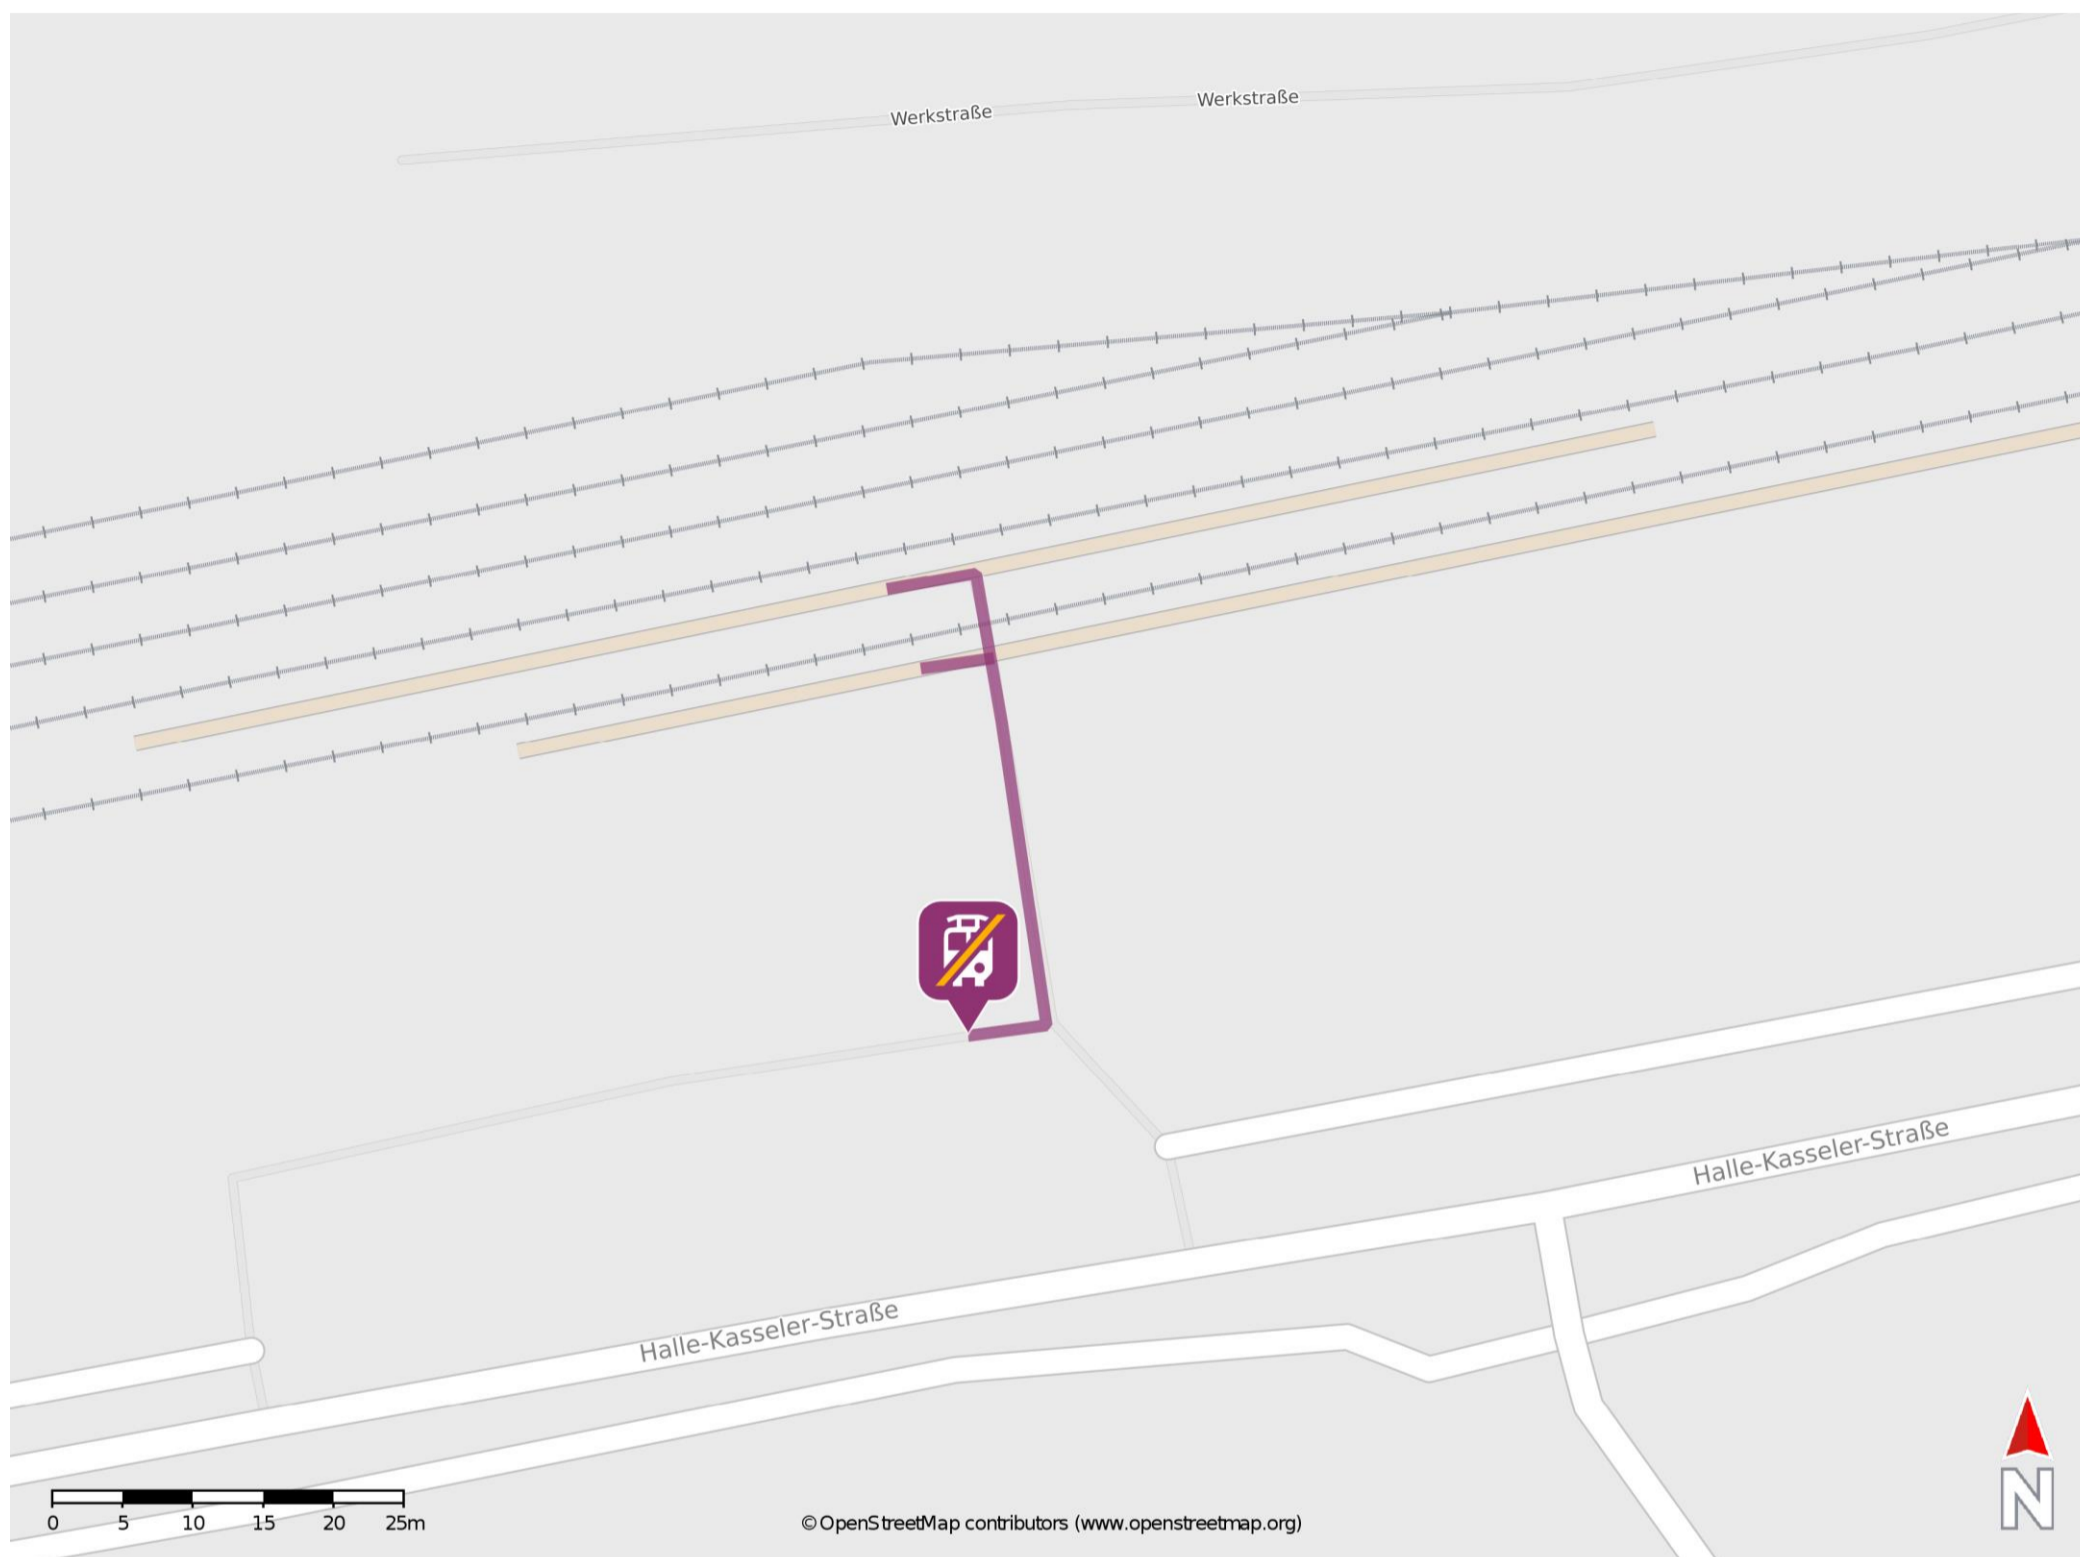

Sollstedt

Wegbeschreibung Schienenersatzverkehr *

Verlassen Sie den Bahnsteig, ggf. überqueren Sie den Gleisübergang und begeben Sie sich vor das Bahnhofsgebäude. Die Ersatzhaltestelle befindet sich direkt vor dem Bahnhofsgebäude.

* Fahrradmitnahme im Schienenersatzverkehr nur begrenzt möglich.
Im QR Code sind die Koordinaten der Ersatzhaltestelle hinterlegt.

— barrierefrei
— nicht barrierefrei