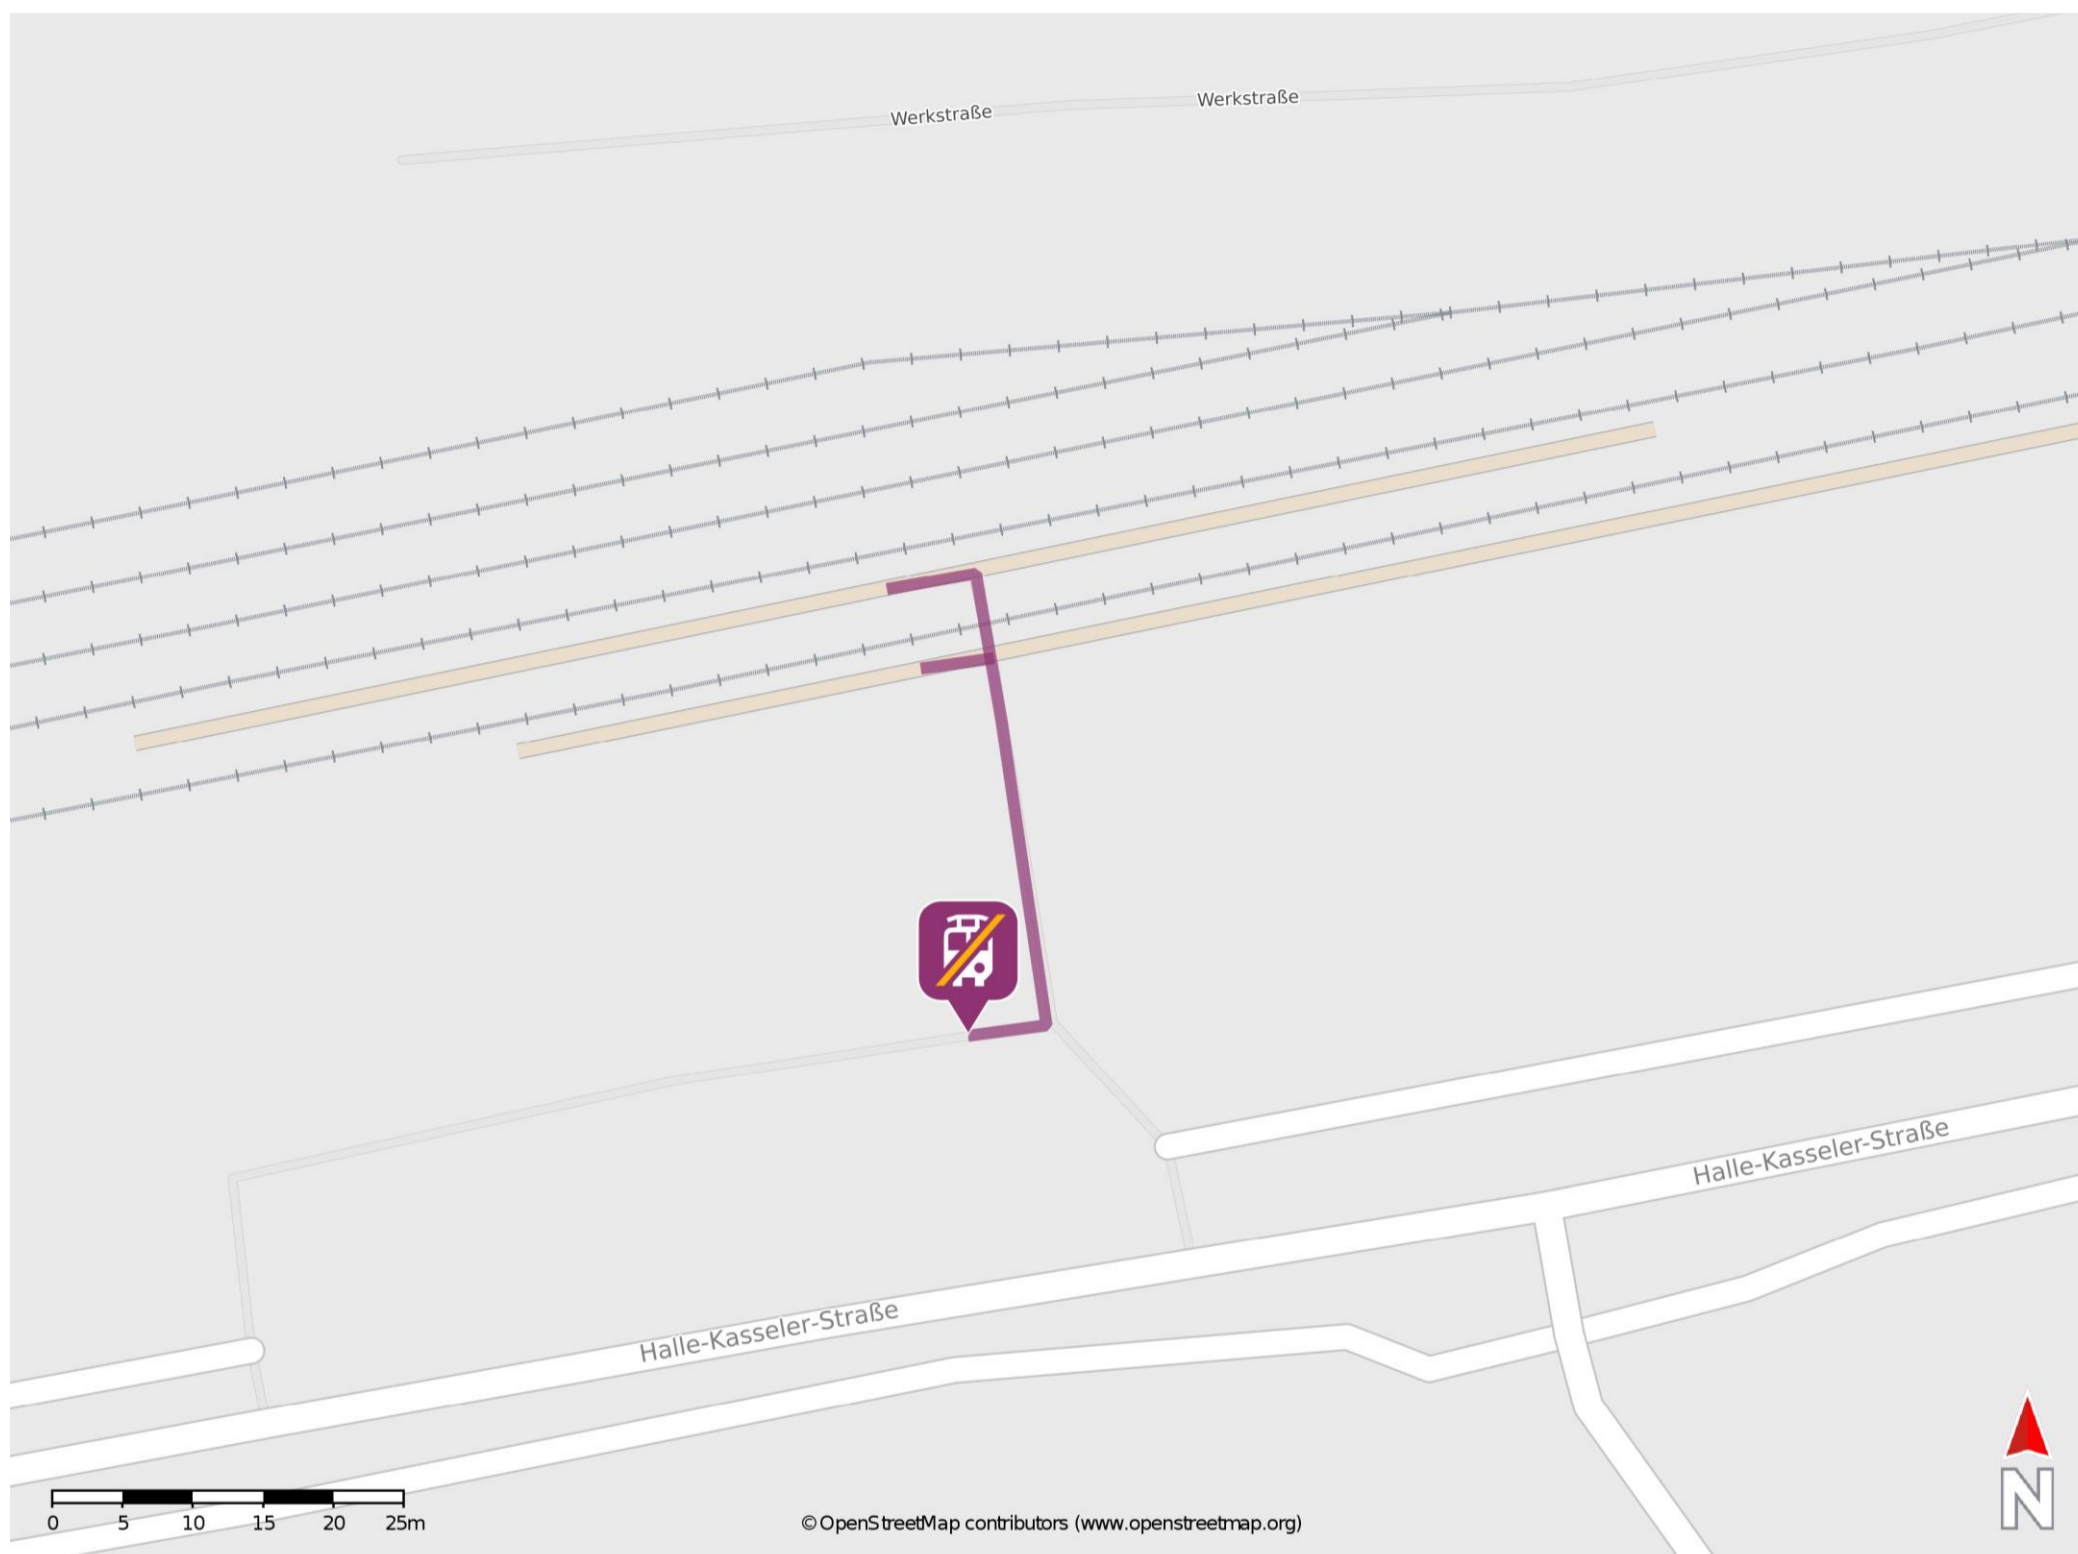

## Sollstedt

### Wegbeschreibung Schienenersatzverkehr \*

Verlassen Sie den Bahnsteig, ggf. überqueren Sie den Gleisübergang und begeben Sie sich vor das Bahnhofsgebäude. Die Ersatzhaltestelle befindet sich direkt vor dem Bahnhofsgebäude.

\* Fahrradmitnahme im Schienenersatzverkehr nur begrenzt möglich.  
Im QR Code sind die Koordinaten der Ersatzhaltestelle hinterlegt.

— barrierefrei  
— nicht barrierefrei