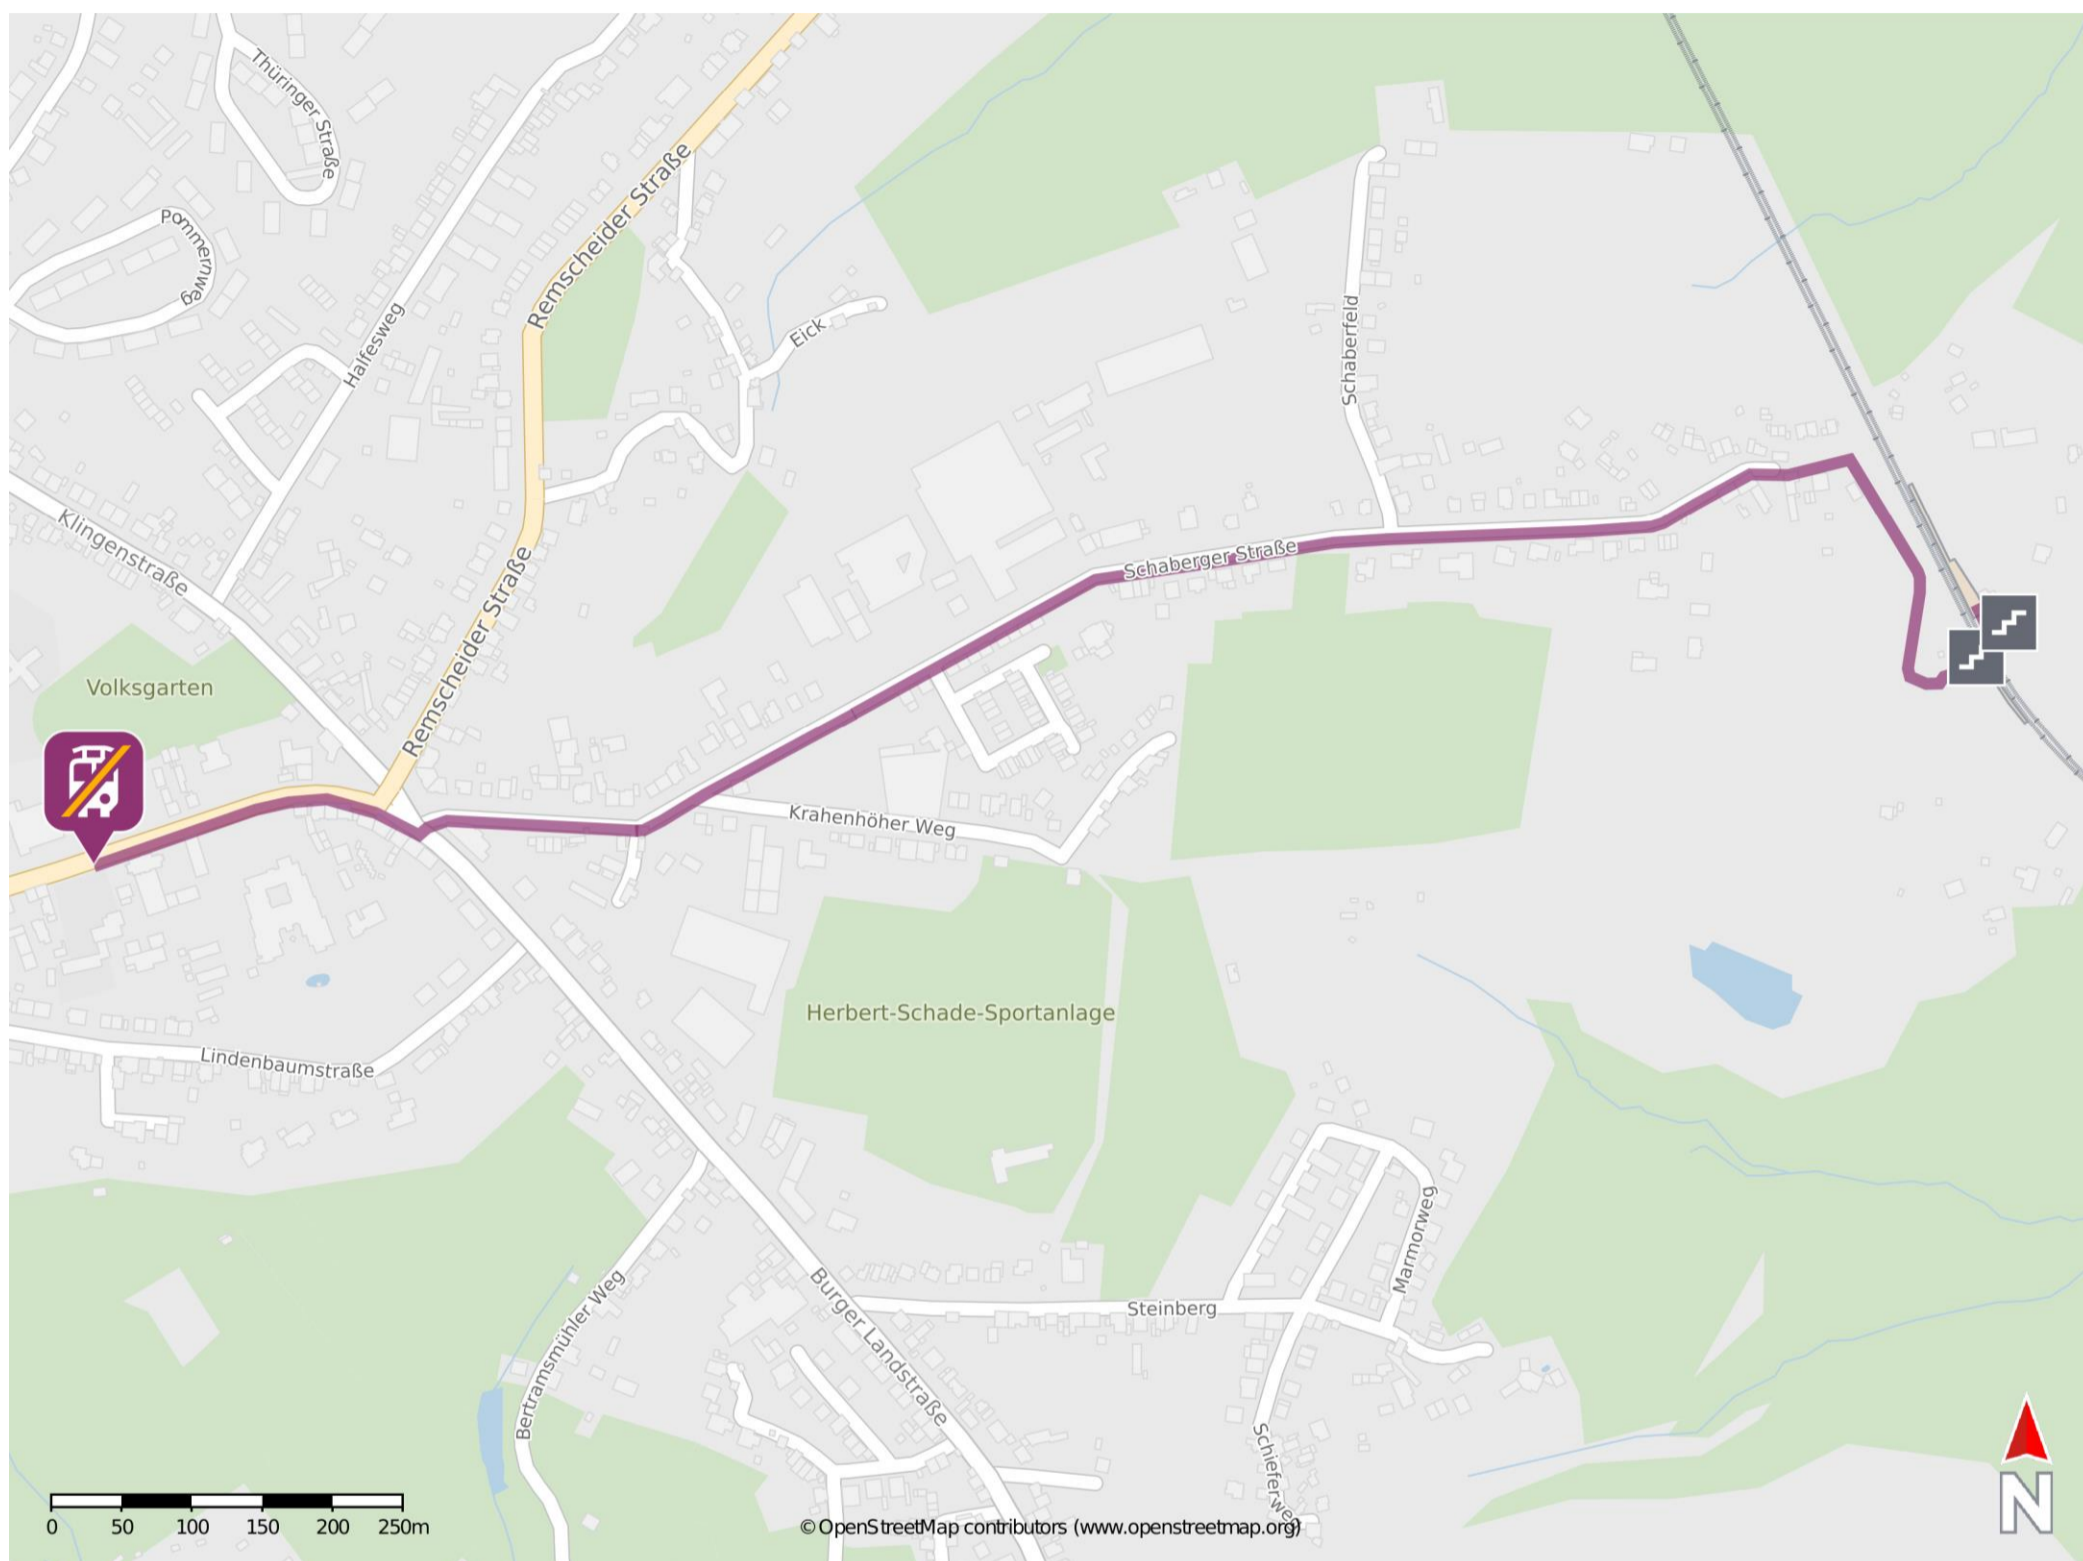

Umgebungsplan

Solingen-Schaberg

Wegbeschreibung Schienenersatzverkehr *

Verlassen Sie den Bahnsteig, ggf. über die Treppe und begeben Sie sich an die Schaberger Straße. Biegen Sie nach links ab und folgen Sie der Straße ca. 1 km bis zur Burger Landstraße. Biegen Sie nach rechts in die Burger Landstraße ab und folgen Sie der Straße bis zur Kreuzung Schützenstraße/ Landstraße. Biegen Sie nach links auf die Schützenstraße ab und folgen dem Straßenverlauf bis zu Ersatzhaltestelle. Diese befindet sich an der Haltestelle Schule Krahenhöhe.

*Fahrradmitnahme im Schienenersatzverkehr nur begrenzt, teilweise gar nicht möglich. Bitte informieren Sie sich bei dem von Ihnen genutzten Eisenbahnverkehrsunternehmen. Im QR Code sind die Koordinaten der Ersatzhaltestelle hinterlegt.