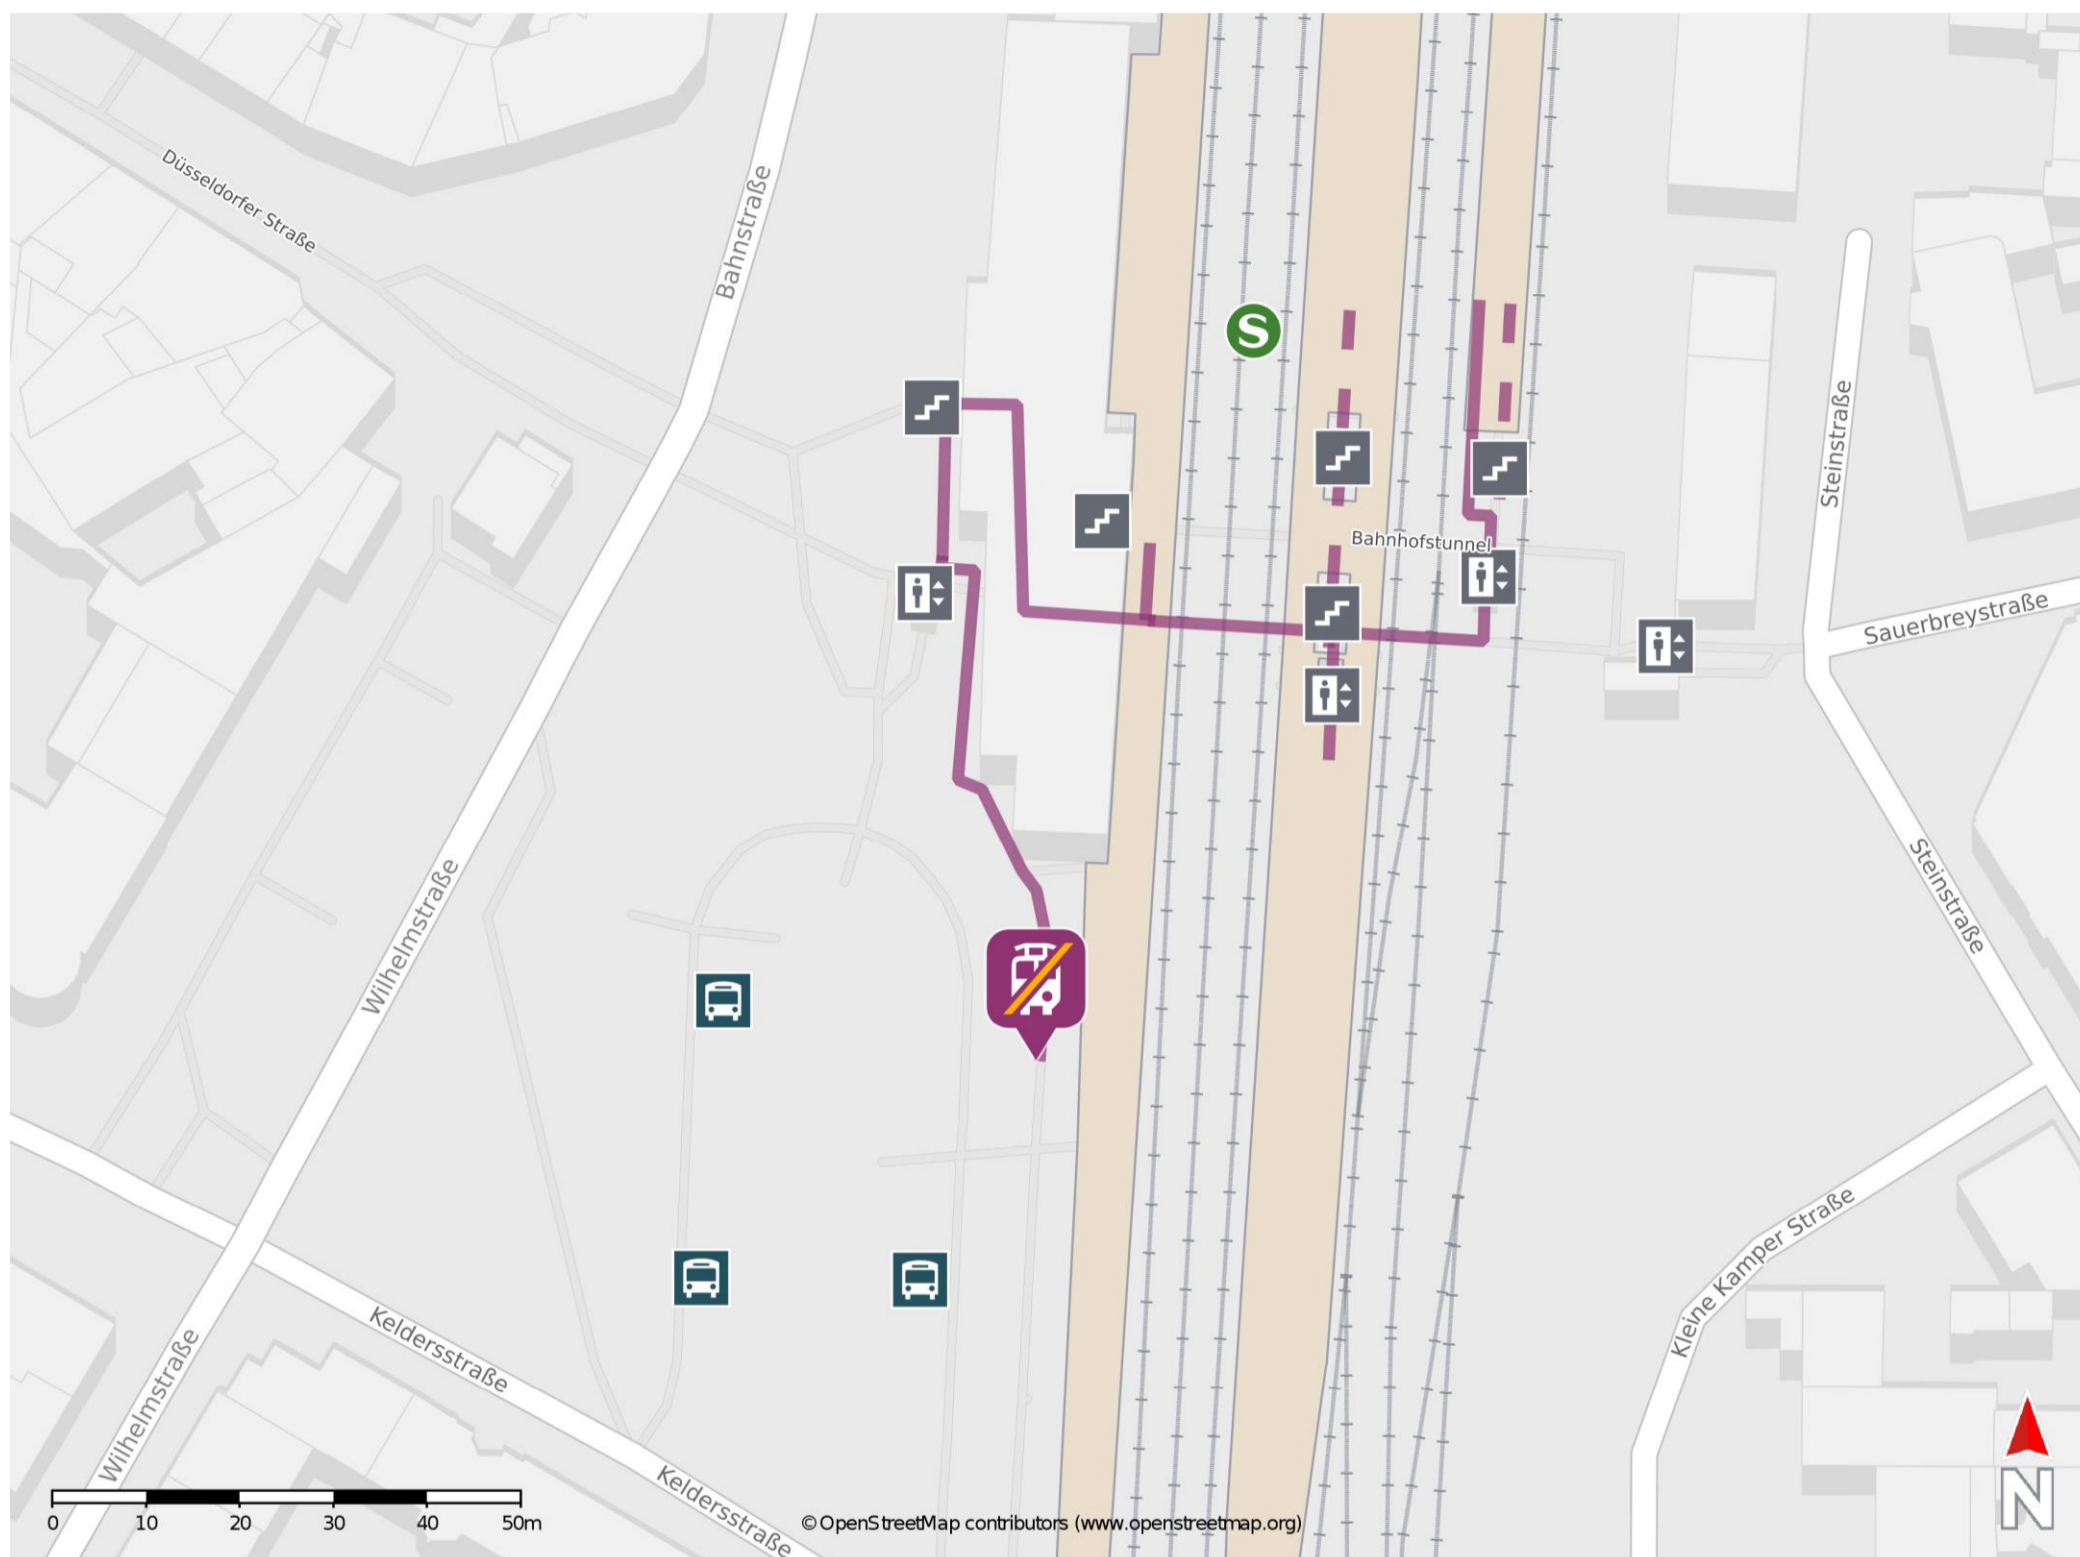

Solingen Hbf

Wegbeschreibung Schienenersatzverkehr *

Verlassen Sie den Bahnsteig, ggf. über die Treppe oder den Aufzug und begeben Sie sich vor das Bahnhofsgebäude. Halten Sie sich links und folgen Sie der Straße bis zum Busbahnhof. Die Ersatzhaltestelle befindet sich am Busbahnhof, Bussteig 1A.

* Fahrradmitnahme im Schienenersatzverkehr nur begrenzt möglich.
Im QR Code sind die Koordinaten der Ersatzhaltestelle hinterlegt.

— barrierefrei
- nicht barrierefrei