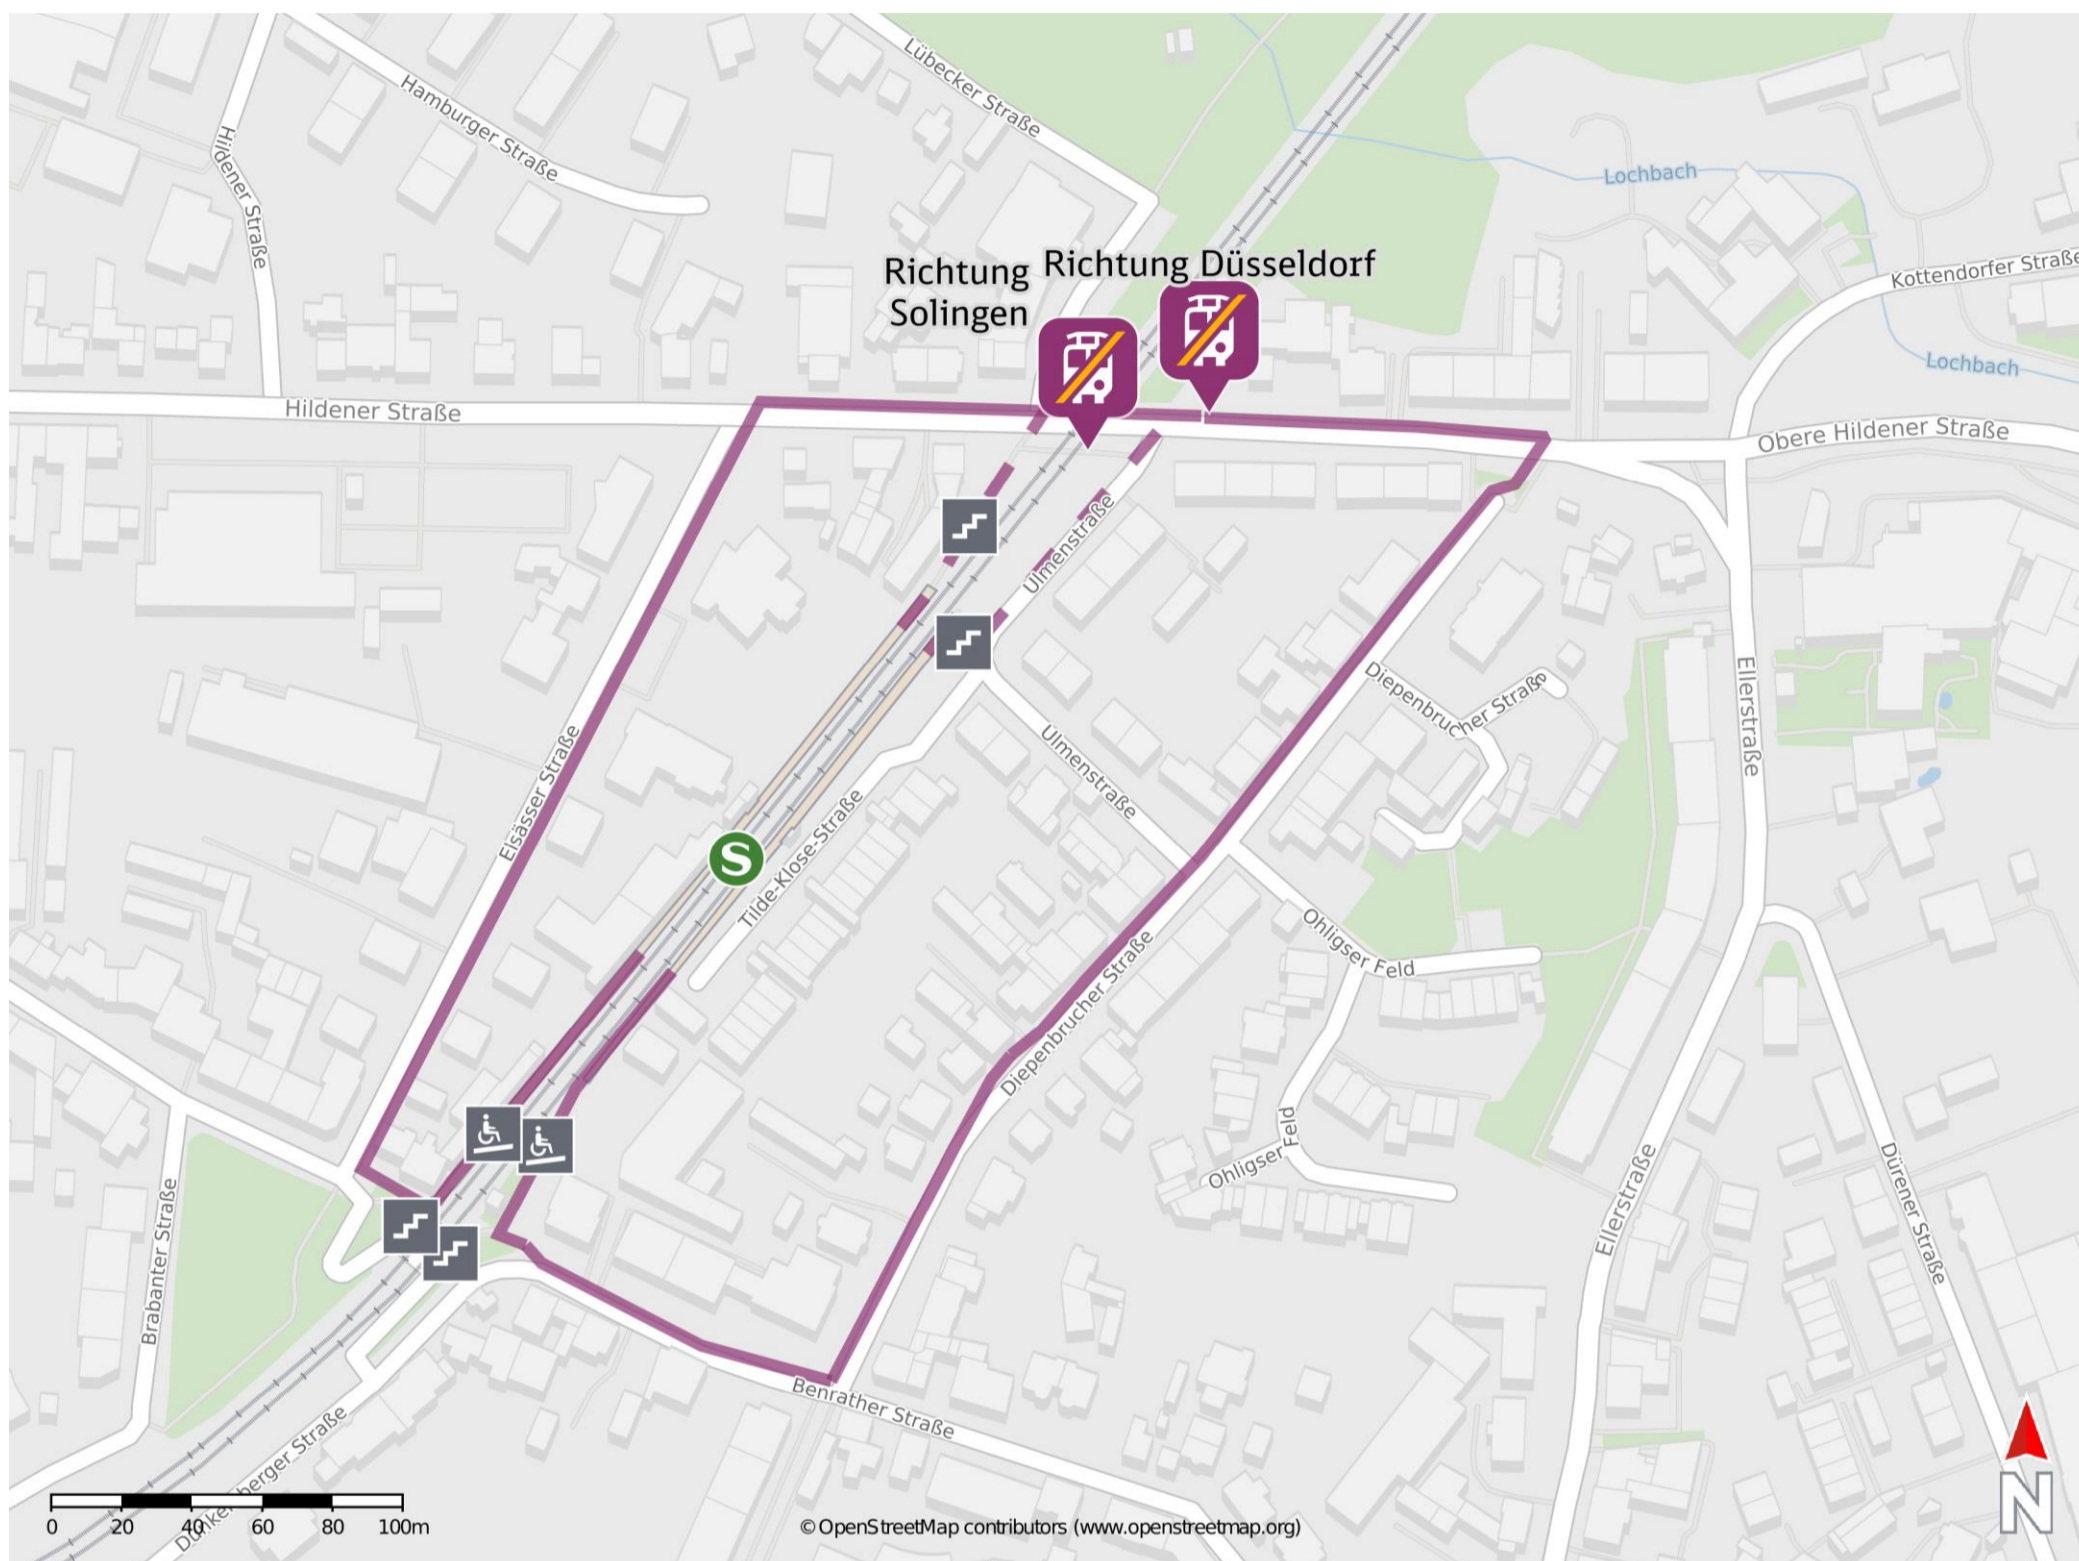

Umgebungsplan

Solingen Vogelpark

Ersatzhaltestelle Richtung Düsseldorf

Ersatzhaltestelle Richtung Solingen

Wegbeschreibung Schienenersatzverkehr *

Von Gleis 1: Verlassen Sie den Bahnsteig in Richtung Benrather Straße und biegen Sie links in die Benrather Straße ab. Folgen Sie der Straße bis zur Diepenbrucher Straße. Biegen Sie links in die Diepenbrucher Straße ab und folgen Sie der Straße ca. 330 m. bis zur Hildener Straße. Biegen Sie links in die Hildener Straße ab und folgen Sie dem Straßenverlauf bis zur jeweiligen Ersatzhaltestelle. Die Ersatzhaltestellen befinden sich an der Bushaltestelle Vogelpark.
 Von Gleis 2: Verlassen Sie den Bahnsteig in Richtung Elsässer Straße. Biegen Sie rechts in die Elsässer Straße ab und folgen Sie dem Straßenverlauf ca. 250m. bis zur Hildener Straße. Biegen Sie rechts in die Hildener Straße ab und folgen Sie der Straße bis zur jeweiligen Ersatzhaltestelle an der Bushaltestelle Vogelpark.

*Fahrradmitnahme im Schienenersatzverkehr nur begrenzt, teilweise gar nicht möglich. Bitte informieren Sie sich bei dem von Ihnen genutzten Eisenbahnverkehrsunternehmen. Im QR Code sind die Koordinaten der Ersatzhaltestelle hinterlegt.

— barrierefrei
 — nicht barrierefrei