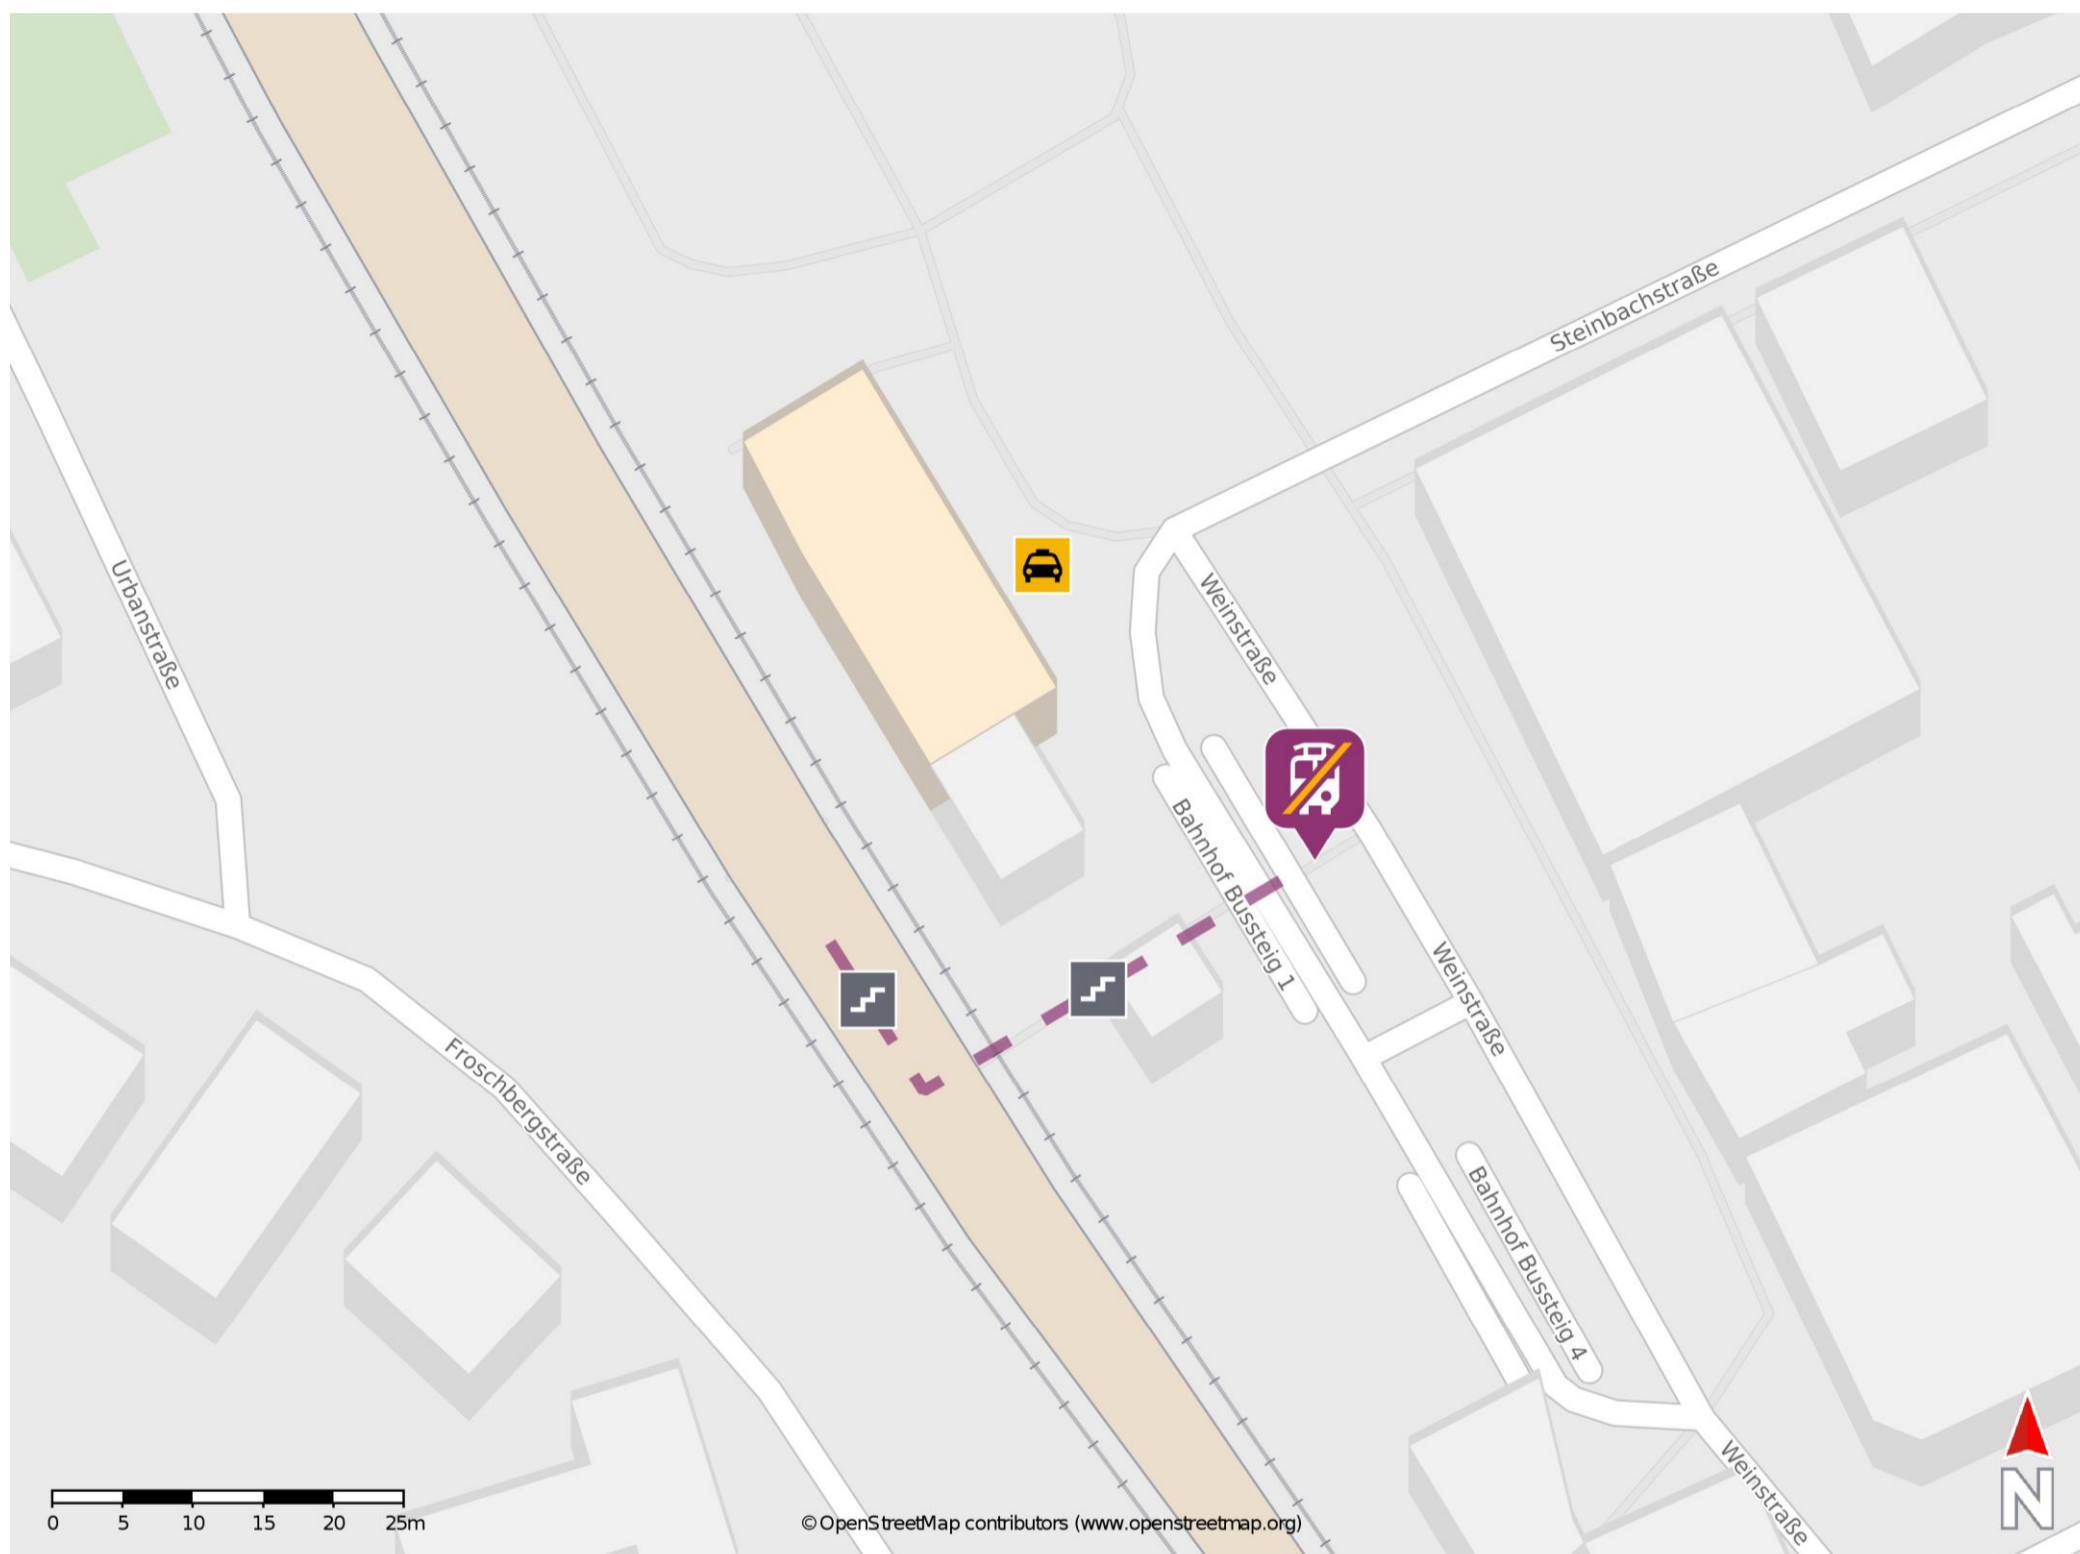

Besigheim

Wegbeschreibung Schienenersatzverkehr *

Verlassen Sie den Bahnsteig über die Treppenanlage in Richtung Weinstraße. Die Ersatzhaltestelle befindet sich auf dem Busbahnhof an Halteplatz 2.

* Fahrradmitnahme im Schienenersatzverkehr nur begrenzt möglich.
Im QR Code sind die Koordinaten der Ersatzhaltestelle hinterlegt.

— barrierefrei
- nicht barrierefrei