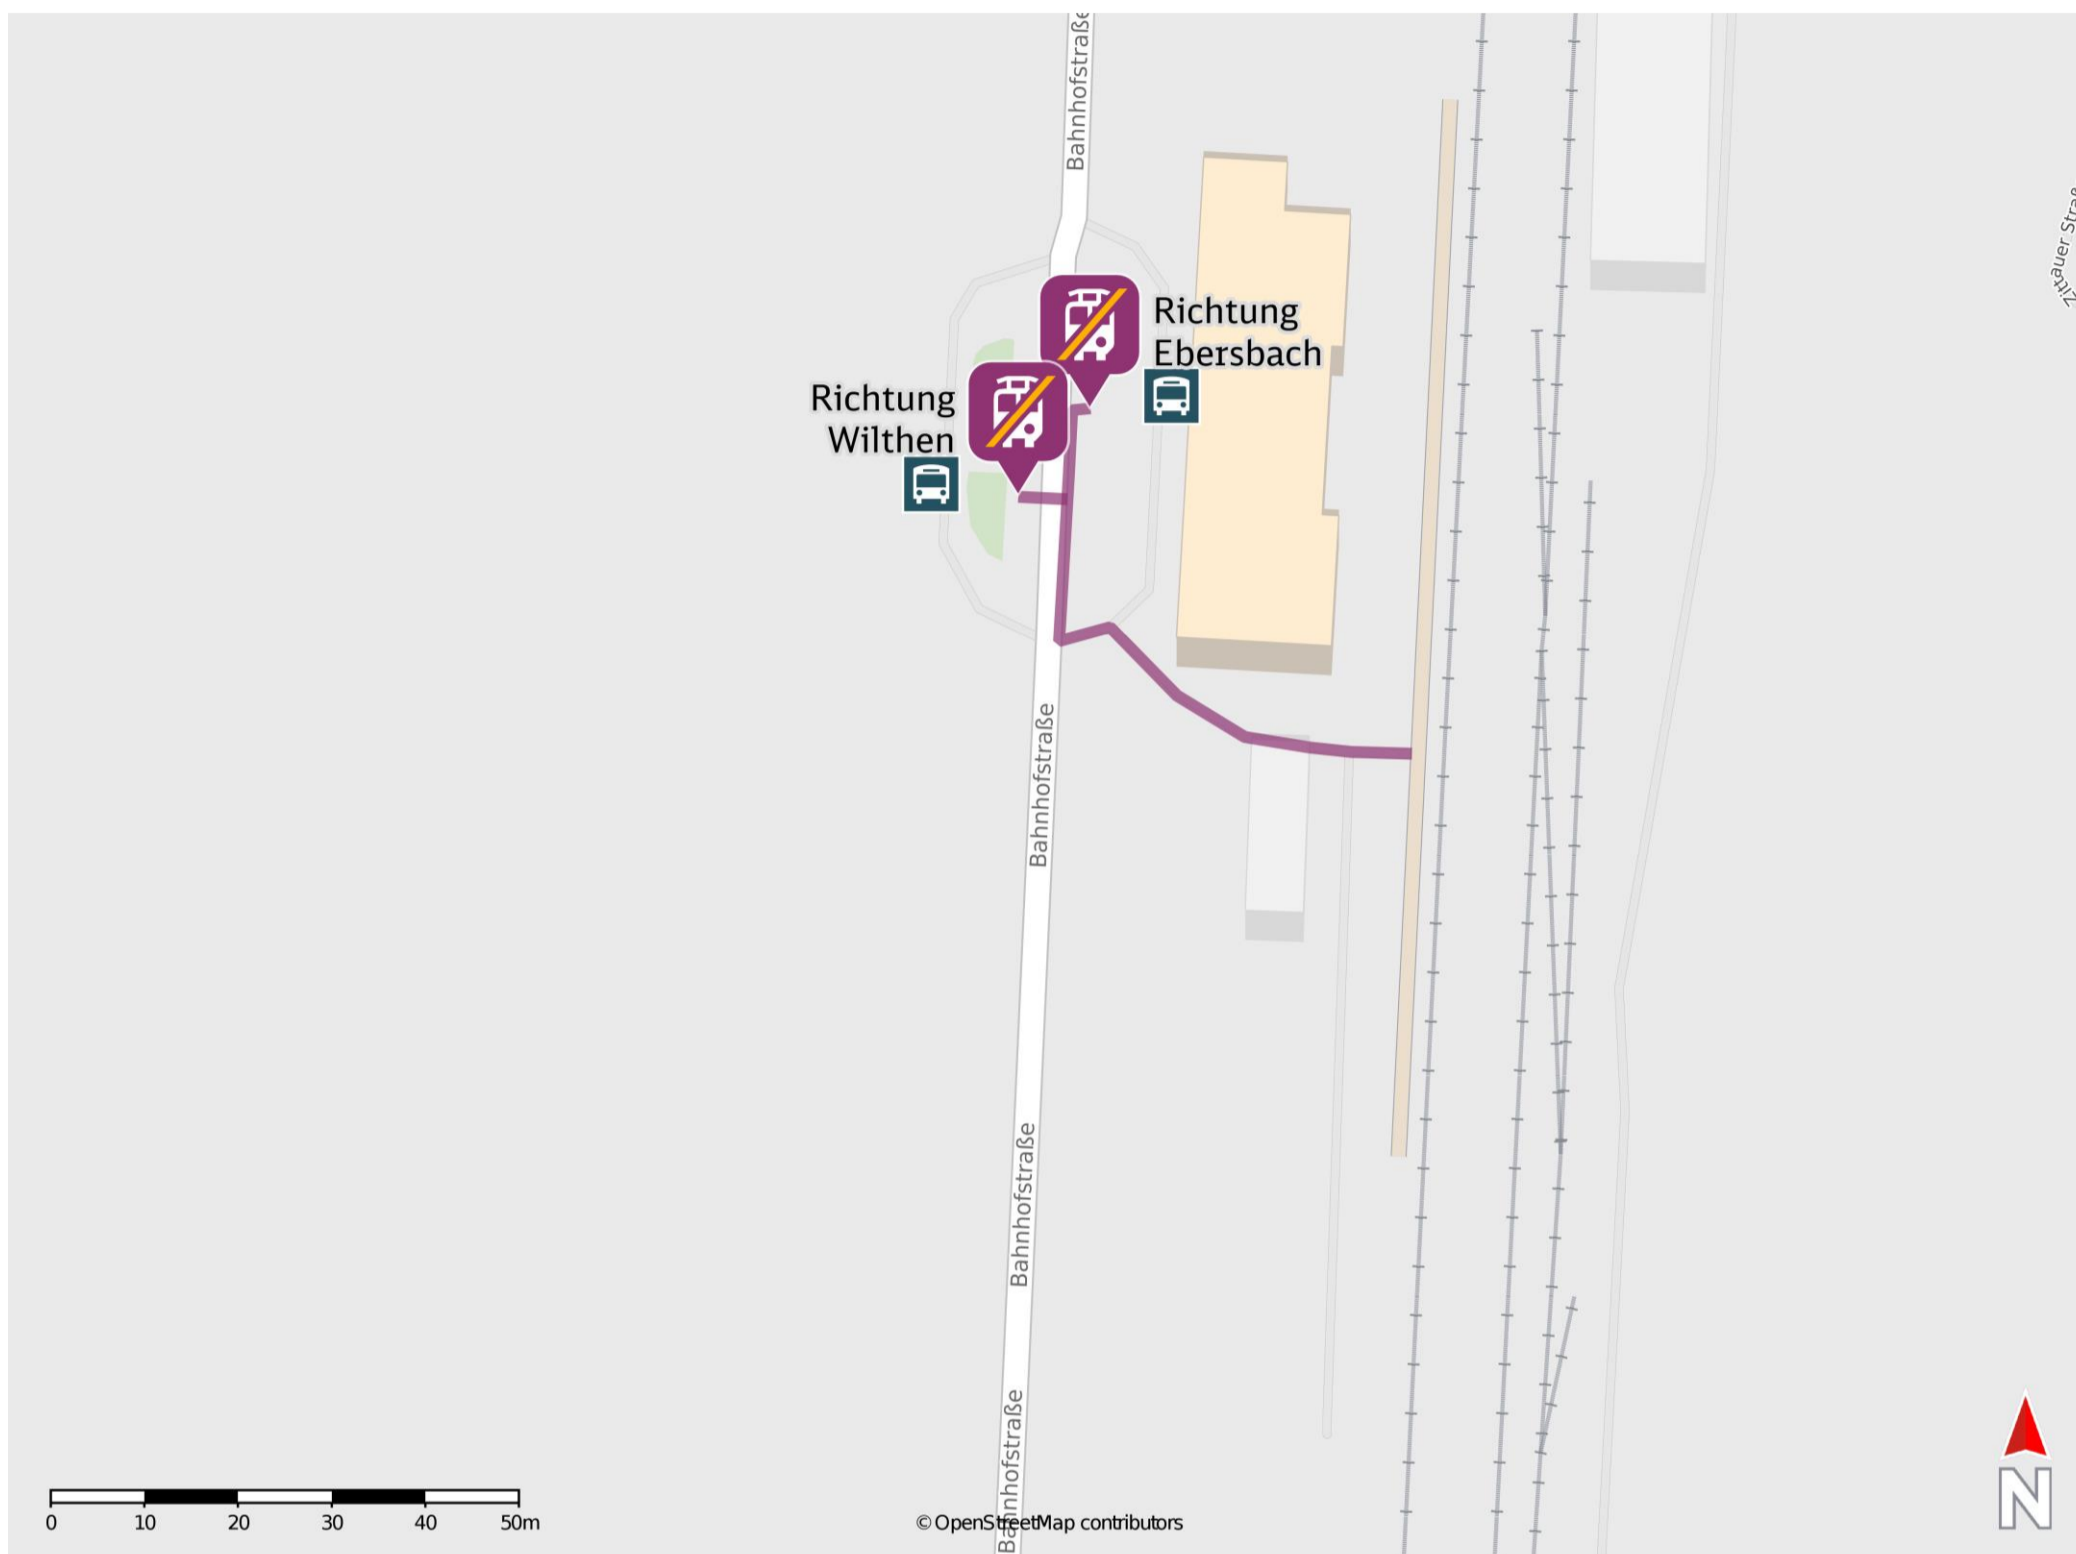

Sohland

Wegbeschreibung Schienenersatzverkehr *

Verlassen Sie den Bahnsteig und begeben Sie sich an die Bahnhofstraße. Die Ersatzhaltestellen in Richtung Wilthen und Ebersbach befinden sich an der Bushaltestelle Sohland, Bahnhof direkt vor dem Bahnhofsgebäude.

Ersatzhaltestelle Richtung Ebersbach

Ersatzhaltestelle Richtung Wilthen

* Fahrradmitnahme im Schienenersatzverkehr nur begrenzt möglich.
Im QR Code sind die Koordinaten der Ersatzhaltestelle hinterlegt.

— barrierefrei
— nicht barrierefrei