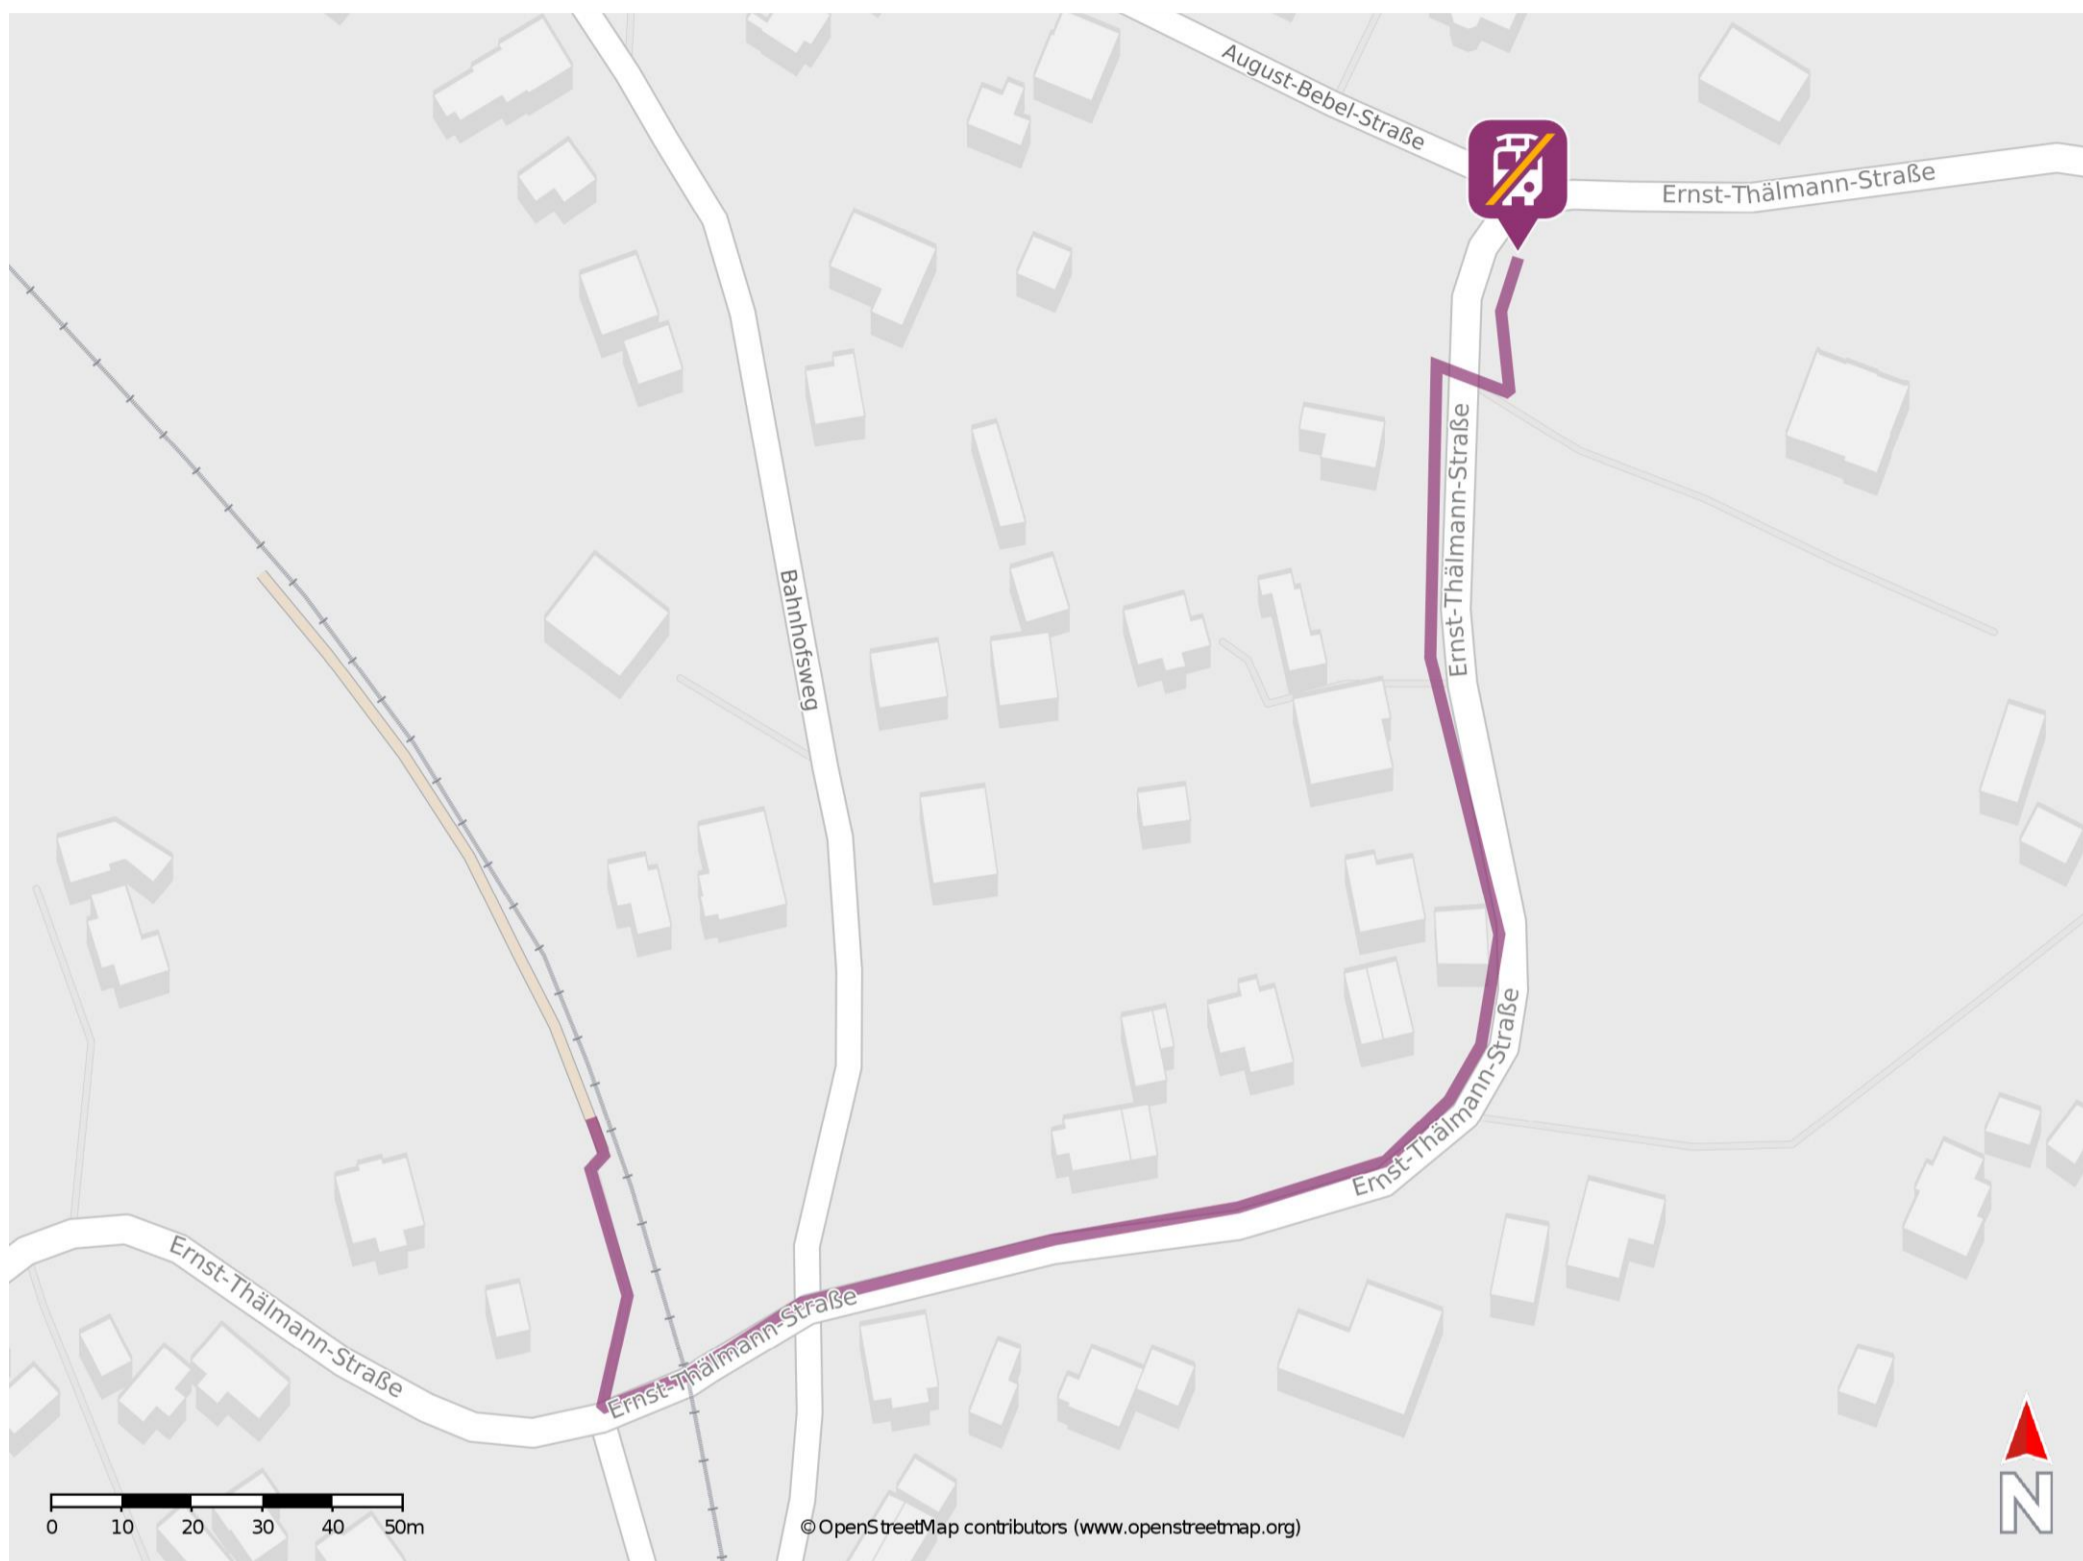

Umgebungsplan

Sohl

Wegbeschreibung Schienenersatzverkehr *

Verlassen Sie den Bahnsteig und begeben Sie sich an die Ernst-Thälmann-Straße. Halten Sie sich links und folgen Sie dem Straßenverlauf bis zur Ersatzhaltestelle. Die Ersatzhaltestelle befindet sich an der Bushaltestelle Wende.

*Fahrradmitnahme im Schienenersatzverkehr nur begrenzt, teilweise gar nicht möglich. Bitte informieren Sie sich bei dem von Ihnen genutzten Eisenbahnverkehrsunternehmen. Im QR Code sind die Koordinaten der Ersatzhaltestelle hinterlegt.

— barrierefrei
— nicht barrierefrei