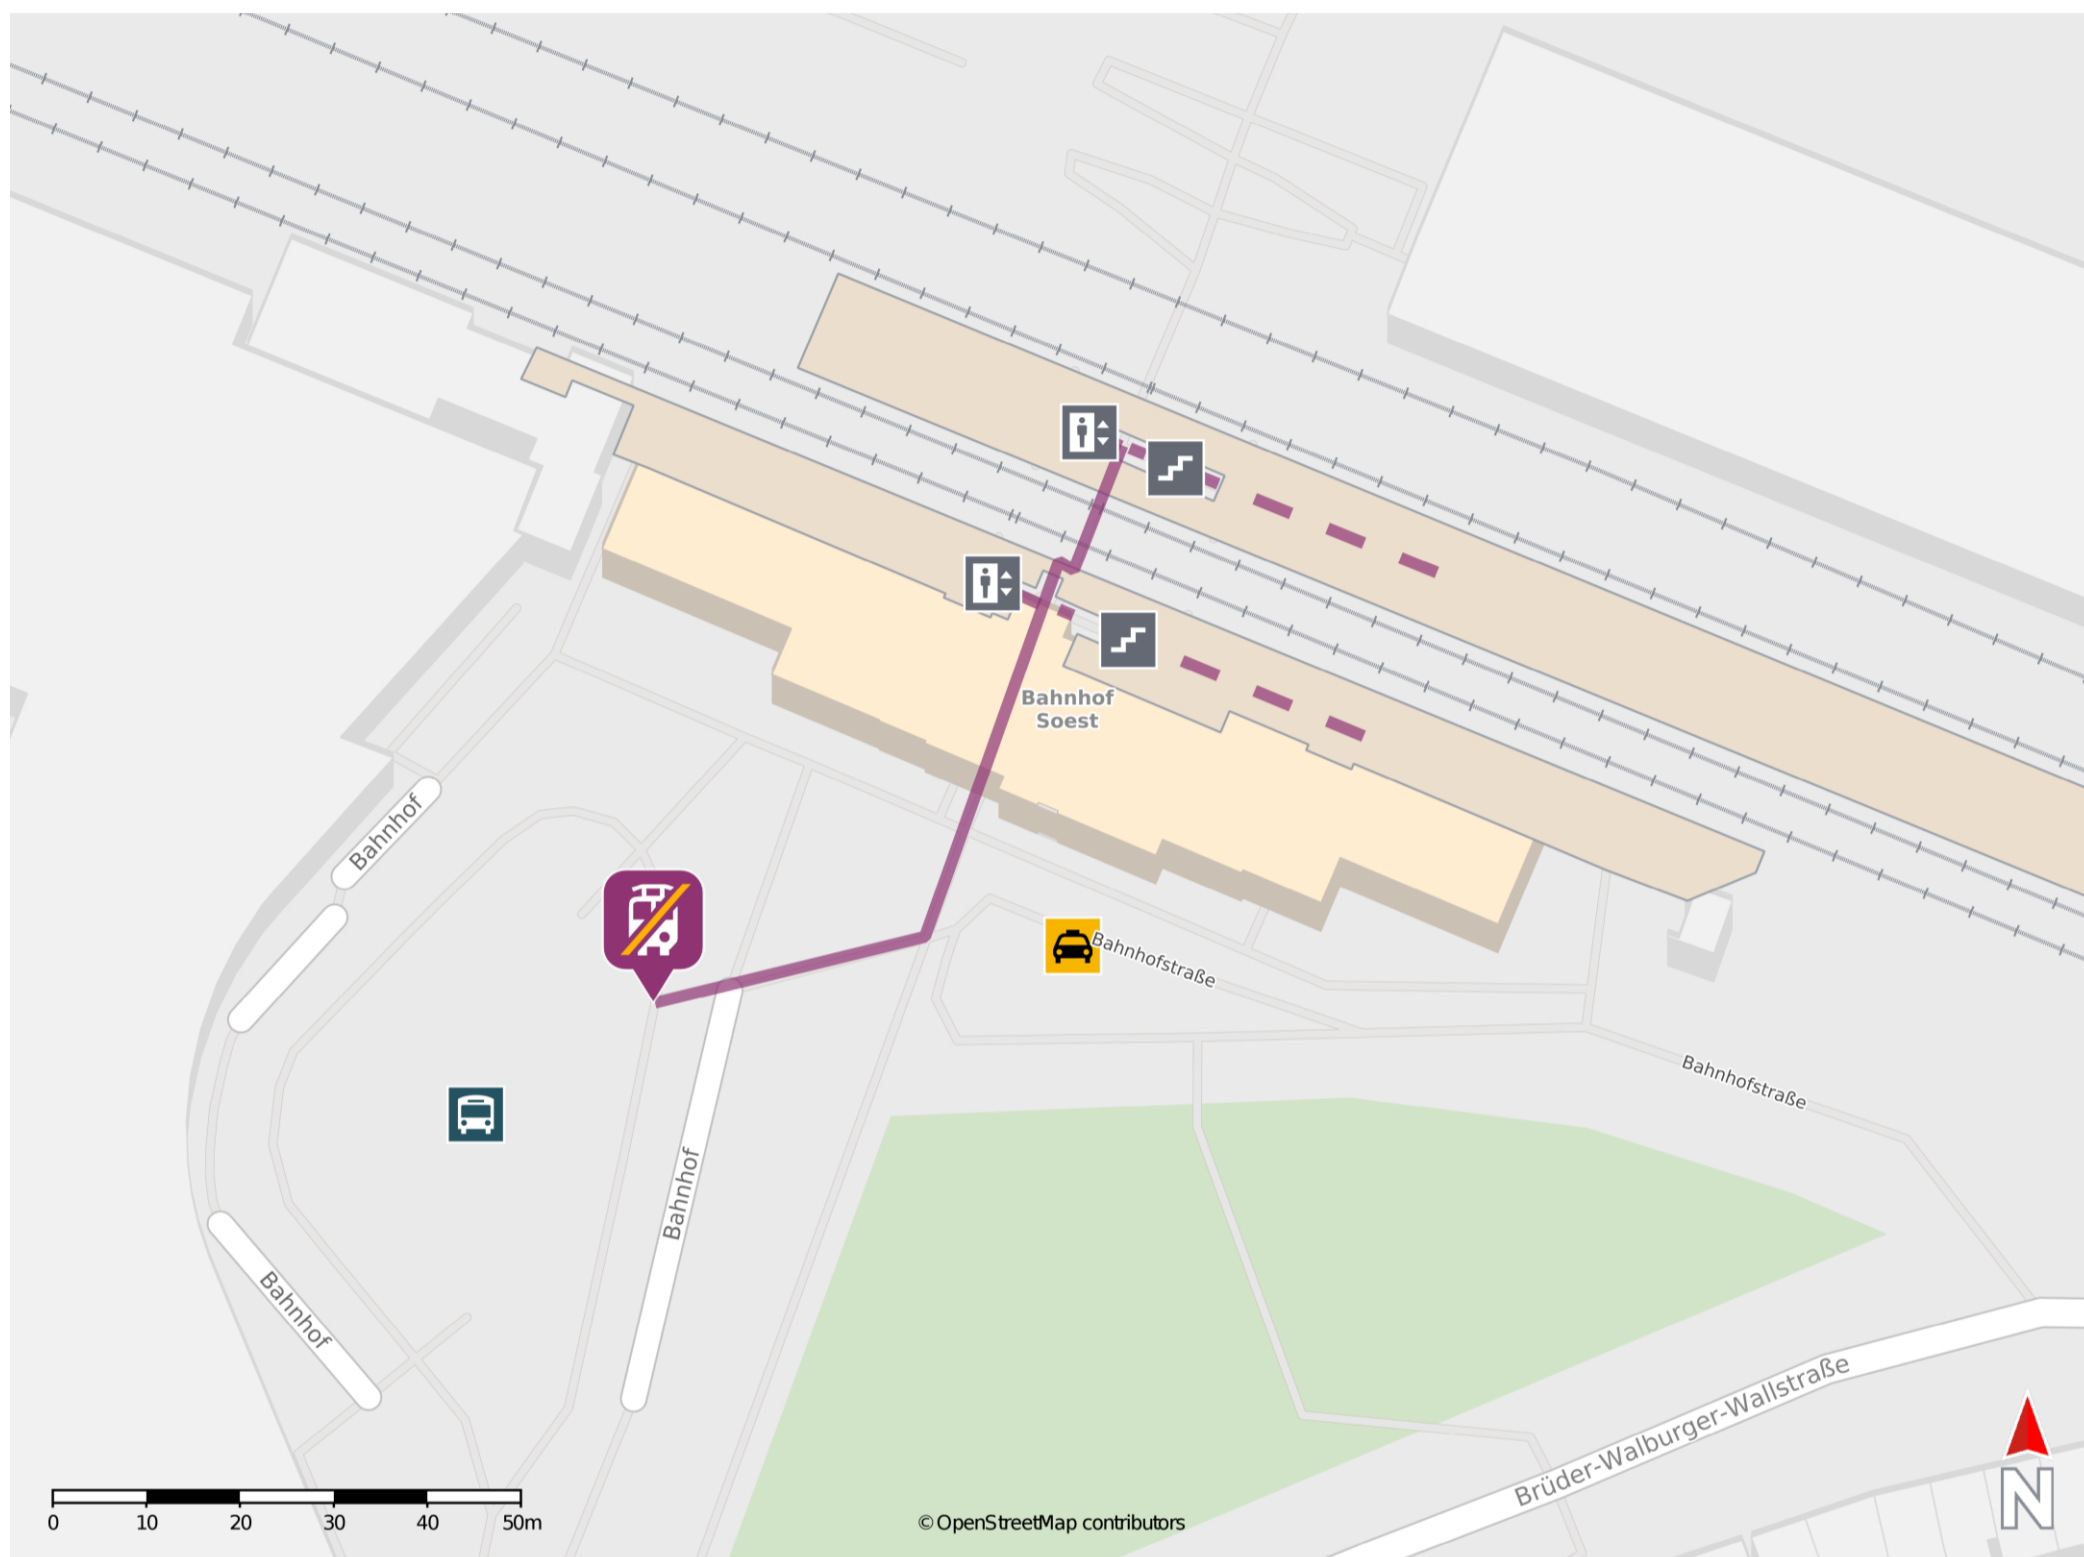

Soest

Wegbeschreibung Schienenersatzverkehr *

Verlassen Sie den Bahnsteig durch die Unterführung und das Bahnhofsgebäude. Begeben Sie sich auf den Bahnhofsvorplatz. Die Ersatzhaltestelle befindet sich direkt am Bahnhofsvorplatz an Bussteig A.

* Fahrradmitnahme im Schienenersatzverkehr nur begrenzt möglich.
Im QR Code sind die Koordinaten der Ersatzhaltestelle hinterlegt.

— barrierefrei
- - nicht barrierefrei