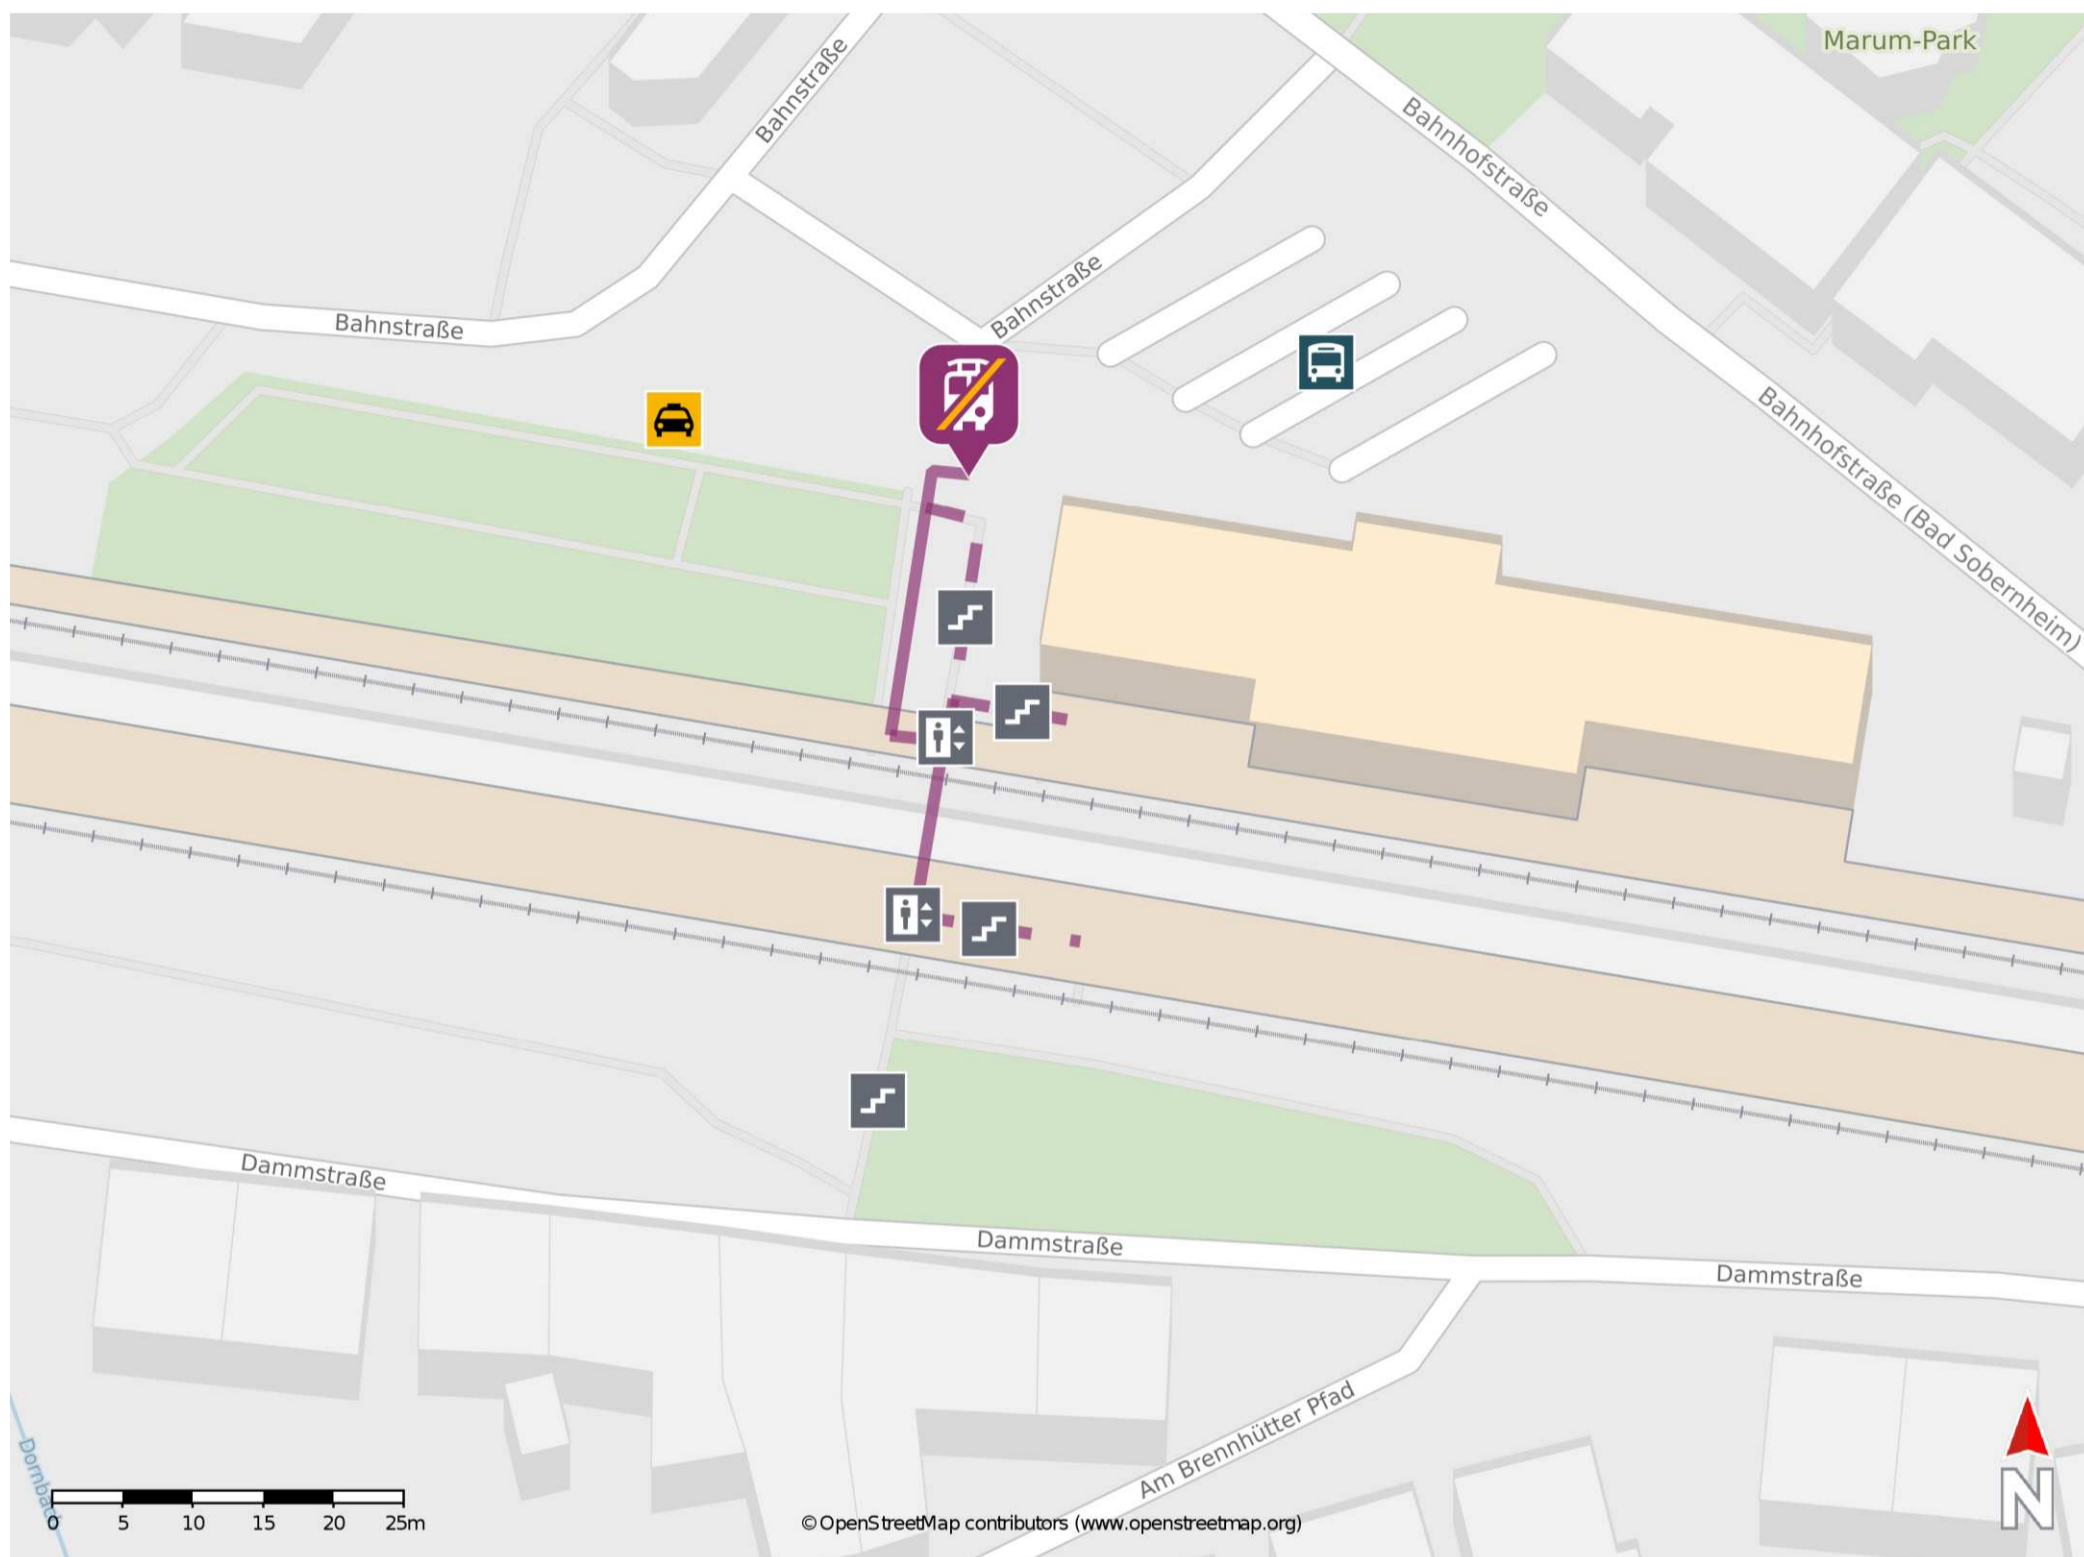

Bad Sobernheim

Wegbeschreibung Schienenersatzverkehr *

Verlassen Sie den Bahnsteig, ggf. durch die Unterführung. Die Ersatzhaltestelle an der Bushaltestelle Bahnhof befindet sich direkt auf dem Bahnhofsvorplatz.

* Fahrradmitnahme im Schienenersatzverkehr nur begrenzt möglich.
Im QR Code sind die Koordinaten der Ersatzhaltestelle hinterlegt.

— barrierefrei
- nicht barrierefrei