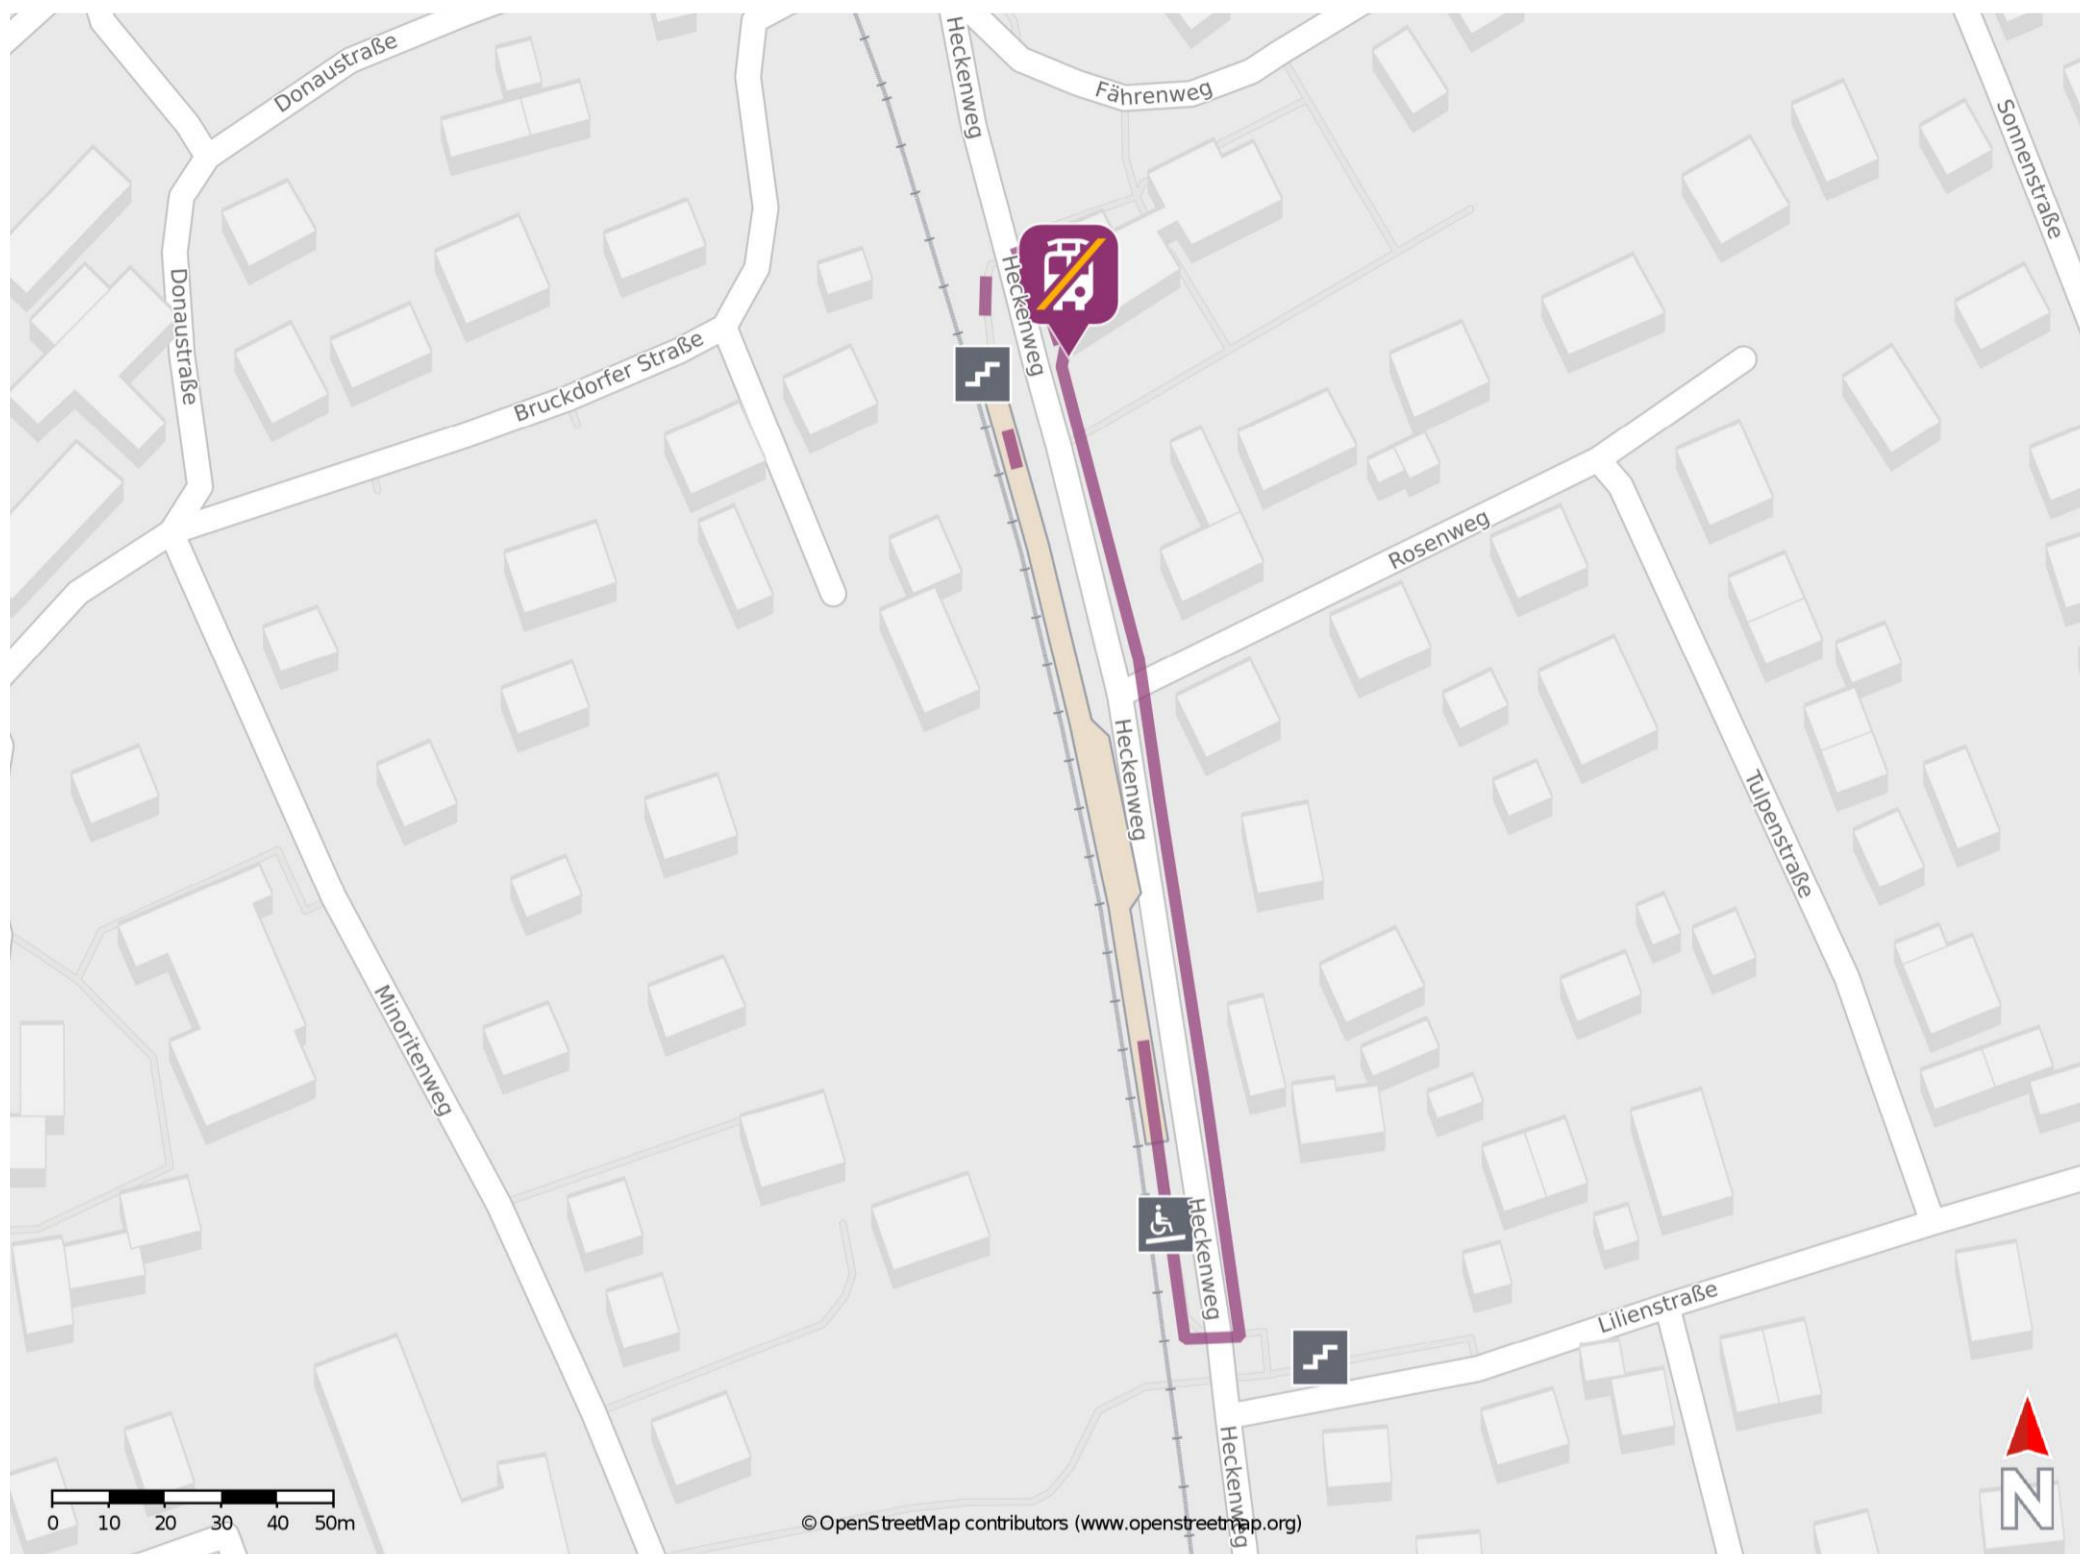

Sinzing (b Regensburg)

Wegbeschreibung Schienenersatzverkehr *

Verlassen Sie den Bahnsteig und begeben Sie sich an den Heckenweg. Orientieren Sie sich nach rechts und begeben Sie sich an die Ersatzhaltestelle. Die Ersatzhaltestelle befindet sich an der Haltestelle Parkplatz am Rathaus.

Für einen barrierefreien Weg verlassen Sie den Bahnsteig und begeben Sie sich an den Heckenweg. Orientieren Sie sich nach links und folgen Sie der Straße ca. 170 m bis zur Ersatzhaltestelle. Die Ersatzhaltestelle befindet sich an der Haltestelle Parkplatz am Rathaus.

* Fahrradmitnahme im Schienenersatzverkehr nur begrenzt möglich.
Im QR Code sind die Koordinaten der Ersatzhaltestelle hinterlegt.

— barrierefrei
— nicht barrierefrei