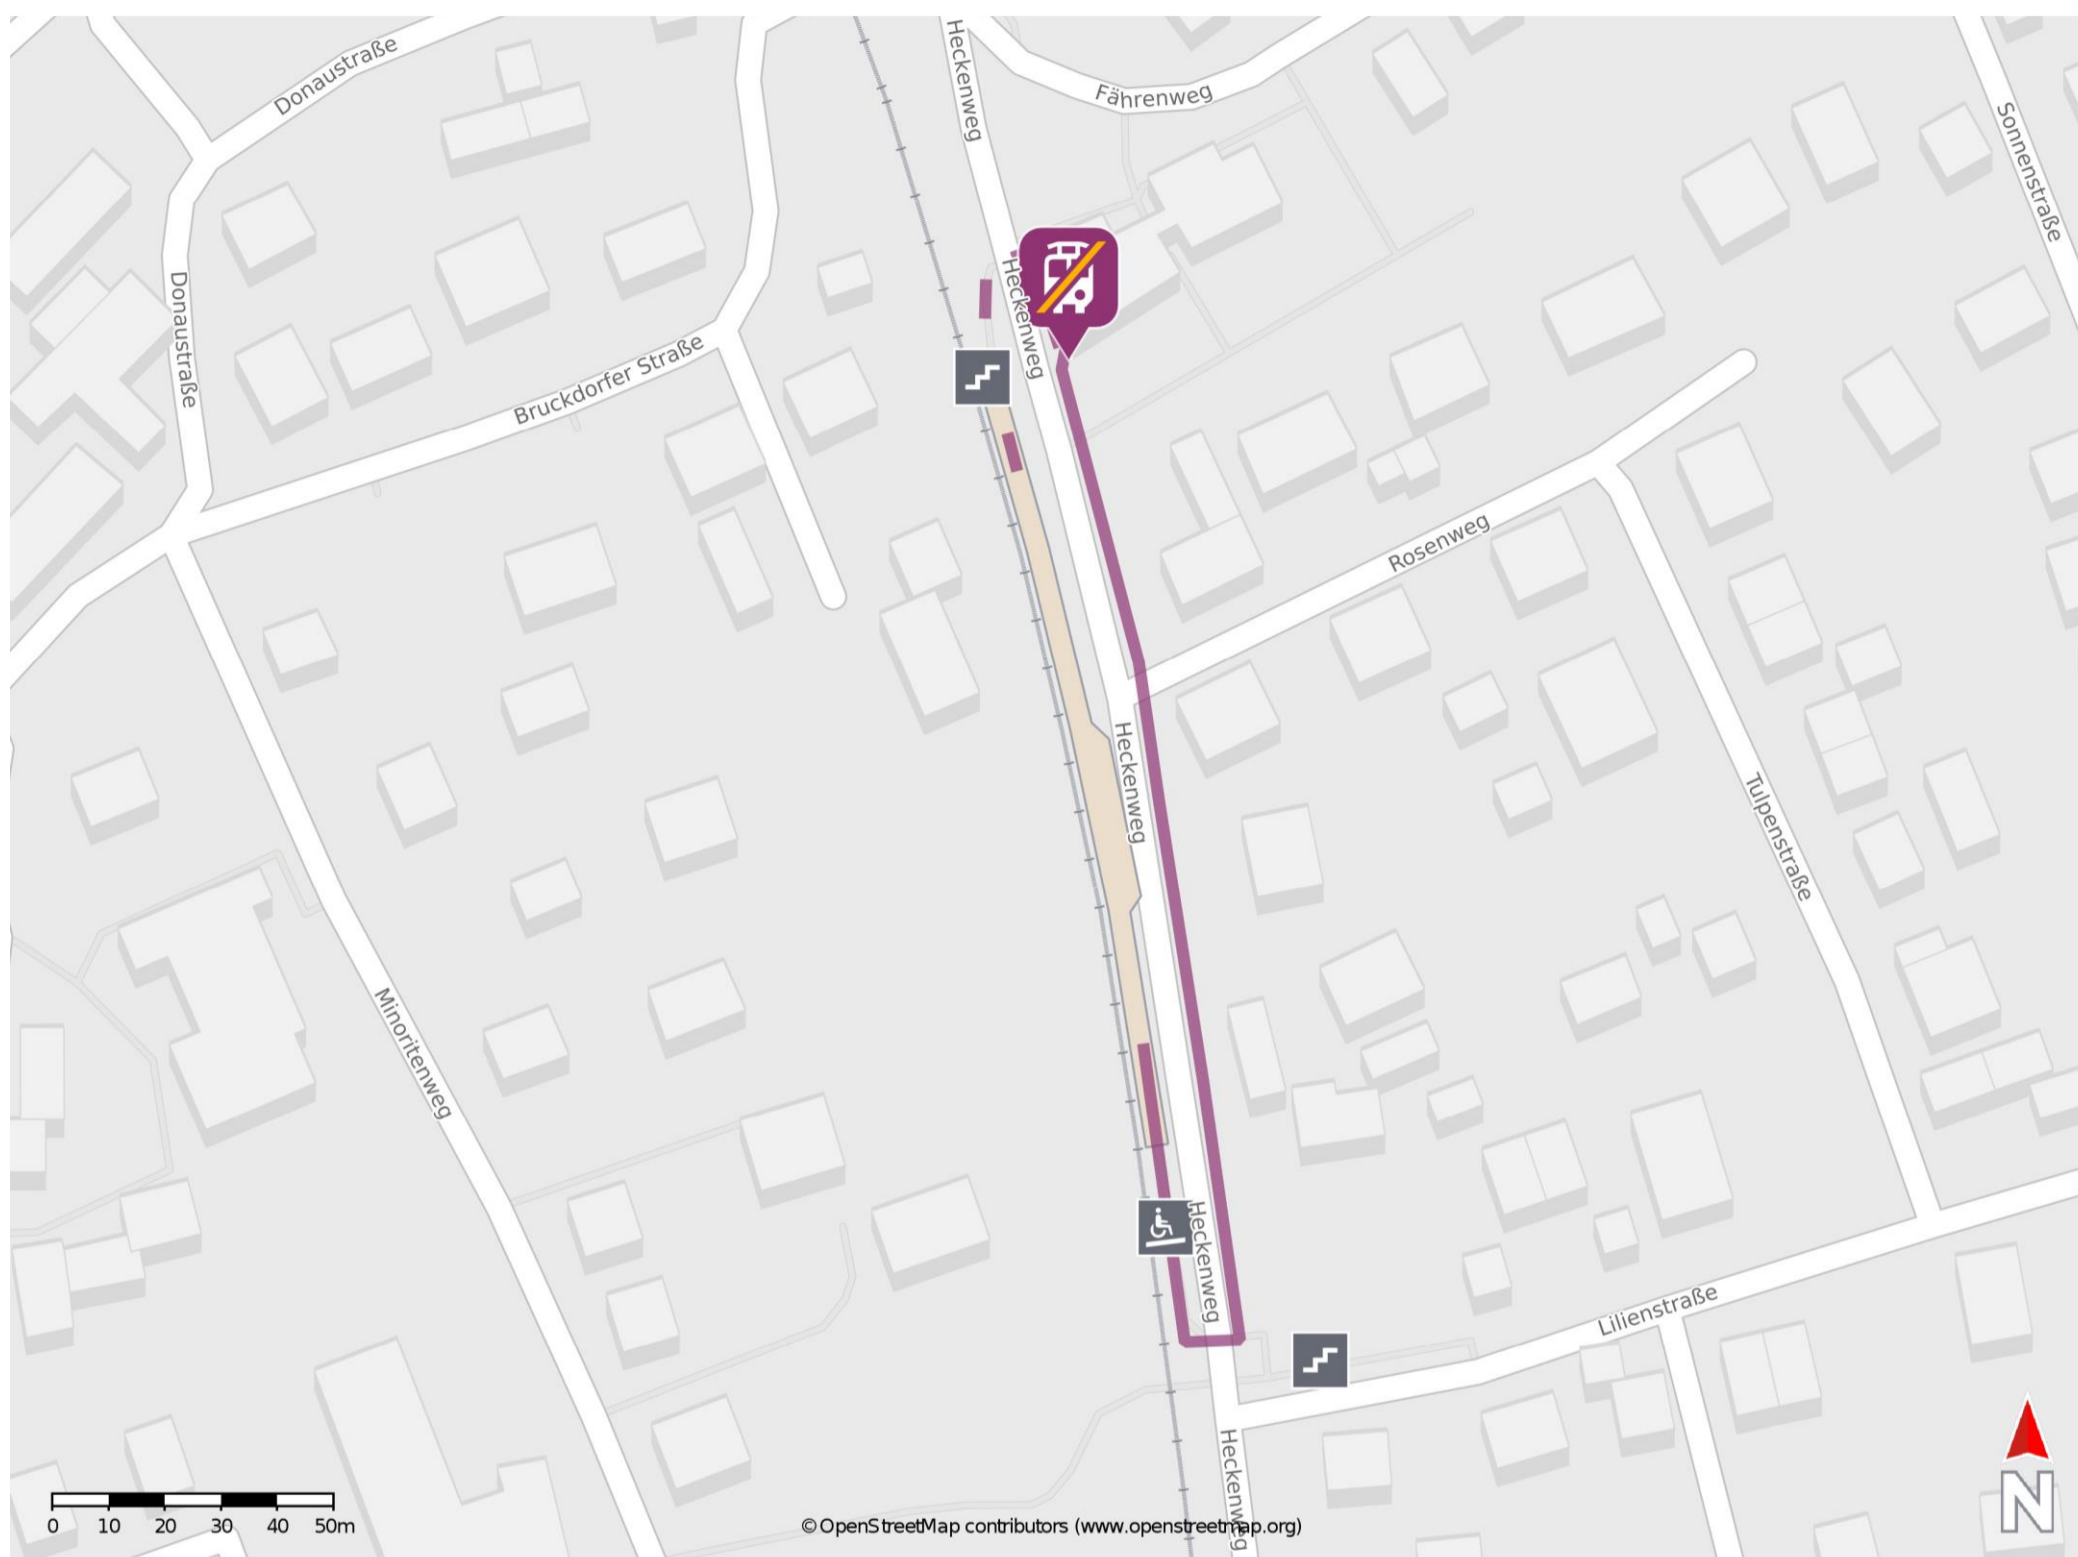

Sinzing (b Regensburg)

Wegbeschreibung Schienenersatzverkehr *

Verlassen Sie den Bahnsteig und begeben Sie sich an den Heckenweg. Orientieren Sie sich nach rechts und begeben Sie sich an die Ersatzhaltestelle. Die Ersatzhaltestelle befindet sich an der Haltestelle Parkplatz am Rathaus.

Für einen barrierefreien Weg verlassen Sie den Bahnsteig und begeben Sie sich an den Heckenweg. Orientieren Sie sich nach links und folgen Sie der Straße ca. 170 m bis zur Ersatzhaltestelle. Die Ersatzhaltestelle befindet sich an der Haltestelle Parkplatz am Rathaus.

* Fahrradmitnahme im Schienenersatzverkehr nur begrenzt möglich.
Im QR Code sind die Koordinaten der Ersatzhaltestelle hinterlegt.

— barrierefrei
— nicht barrierefrei