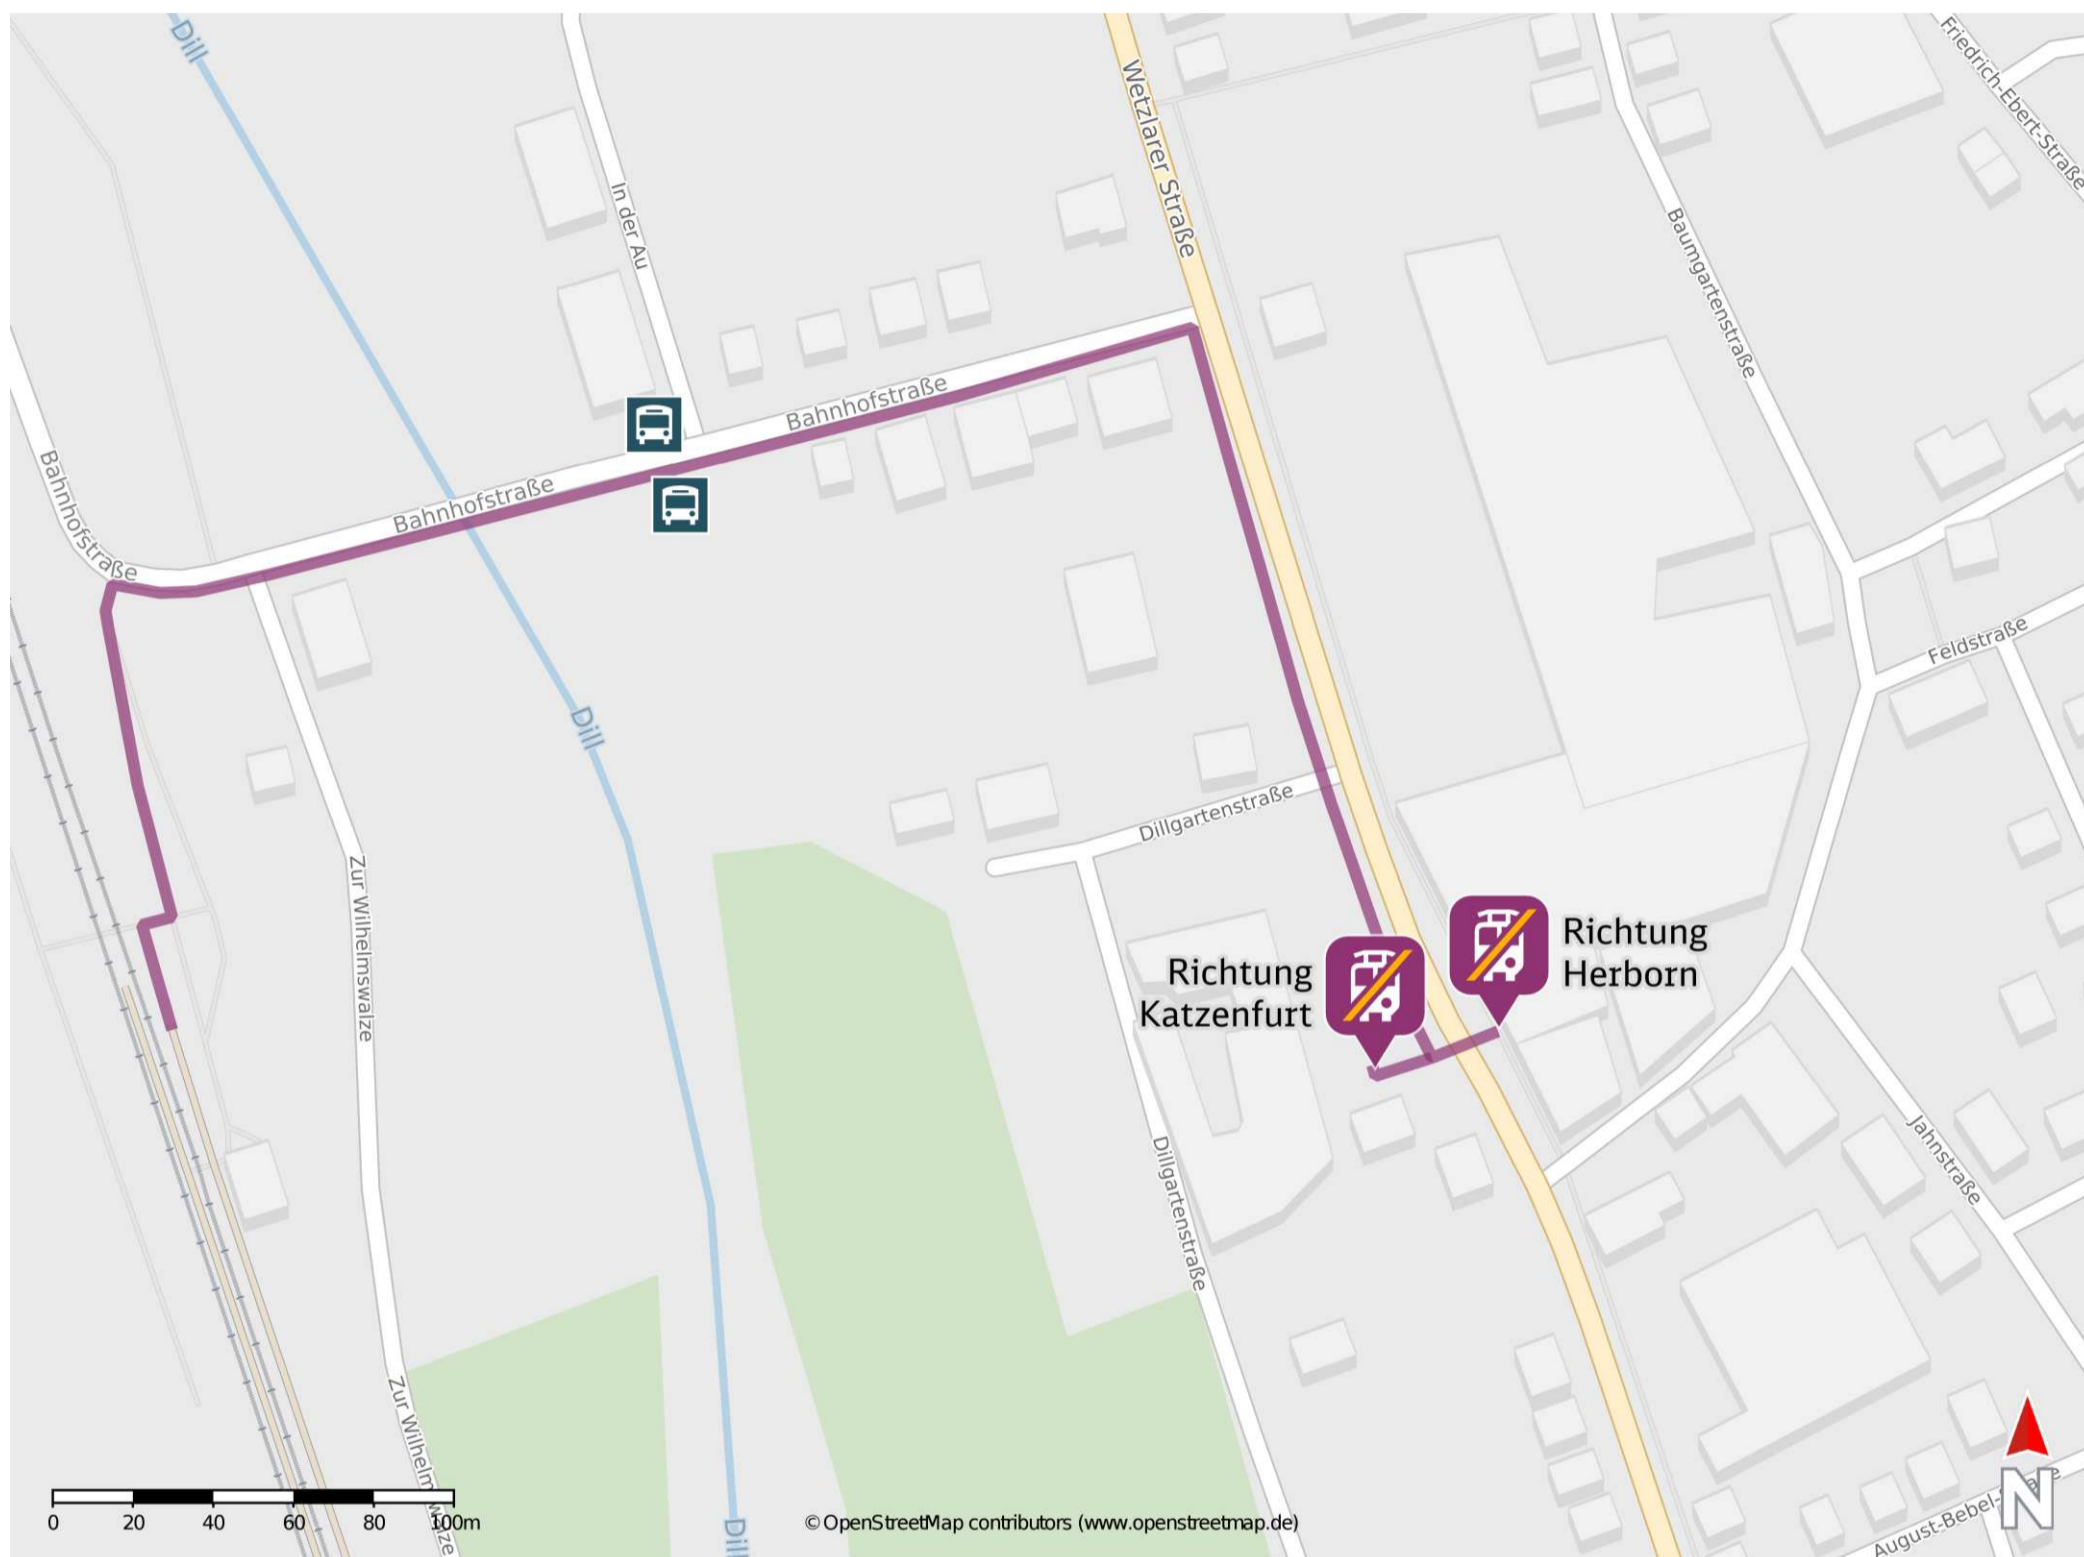

Sinn

Wegbeschreibung Schienenersatzverkehr *

Verlassen Sie den Bahnsteig und begeben Sie sich auf die Bahnhofstraße. Orientieren Sie sich nach rechts und folgen Sie dem Straßenverlauf bis zur Kreuzung Wetzlarer Straße/Bahnhofstraße. Biegen Sie nach rechts in die Wetzlarer Straße ein und folgen Sie dem Straßenverlauf ca. 200 m bis zu den Haltestellen Ortsmitte.

Ersatzhaltestelle Richtung Herborn

Ersatzhaltestelle Richtung Katzenfurt

* Fahrradmitnahme im Schienenersatzverkehr nur begrenzt möglich.
Im QR Code sind die Koordinaten der Ersatzhaltestelle hinterlegt.