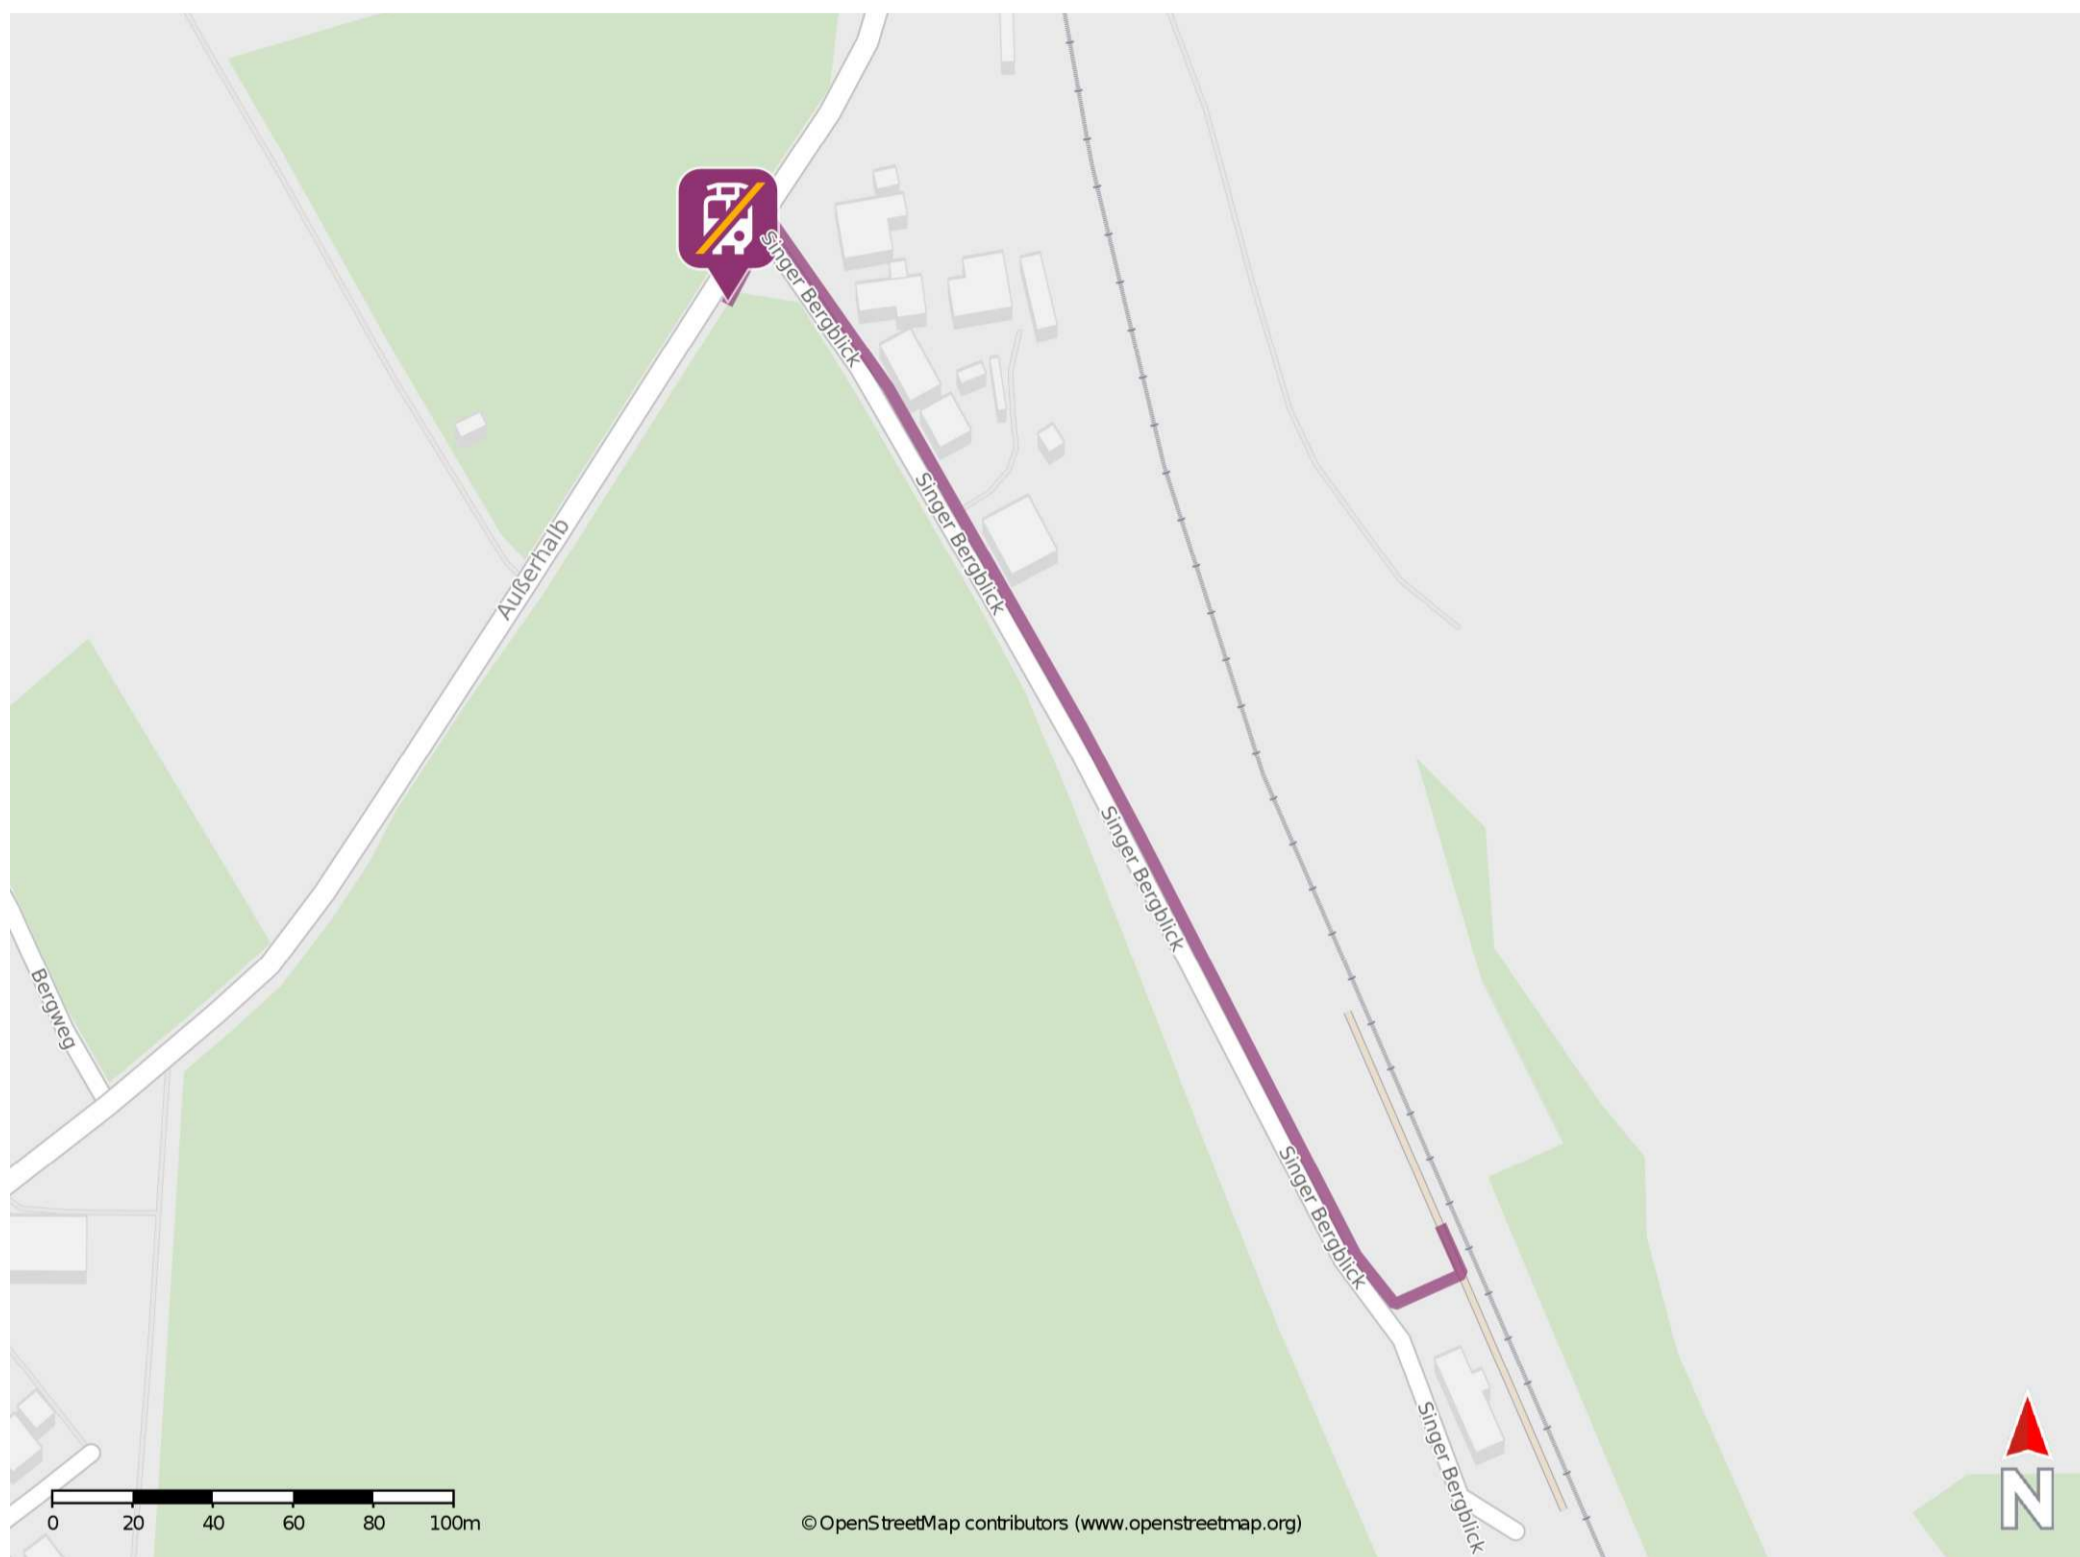

Singen (Thür)

Wegbeschreibung Schienenersatzverkehr *

Verlassen Sie den Bahnsteig und begeben Sie sich an die Straße Singer Bergblick. Biegen Sie nach rechts ab und folgen Sie dem Straßenverlauf bis zur Straße Außerhalb.

* Fahrradmitnahme im Schienenersatzverkehr nur begrenzt möglich.
Im QR Code sind die Koordinaten der Ersatzhaltestelle hinterlegt.

— barrierefrei
— nicht barrierefrei