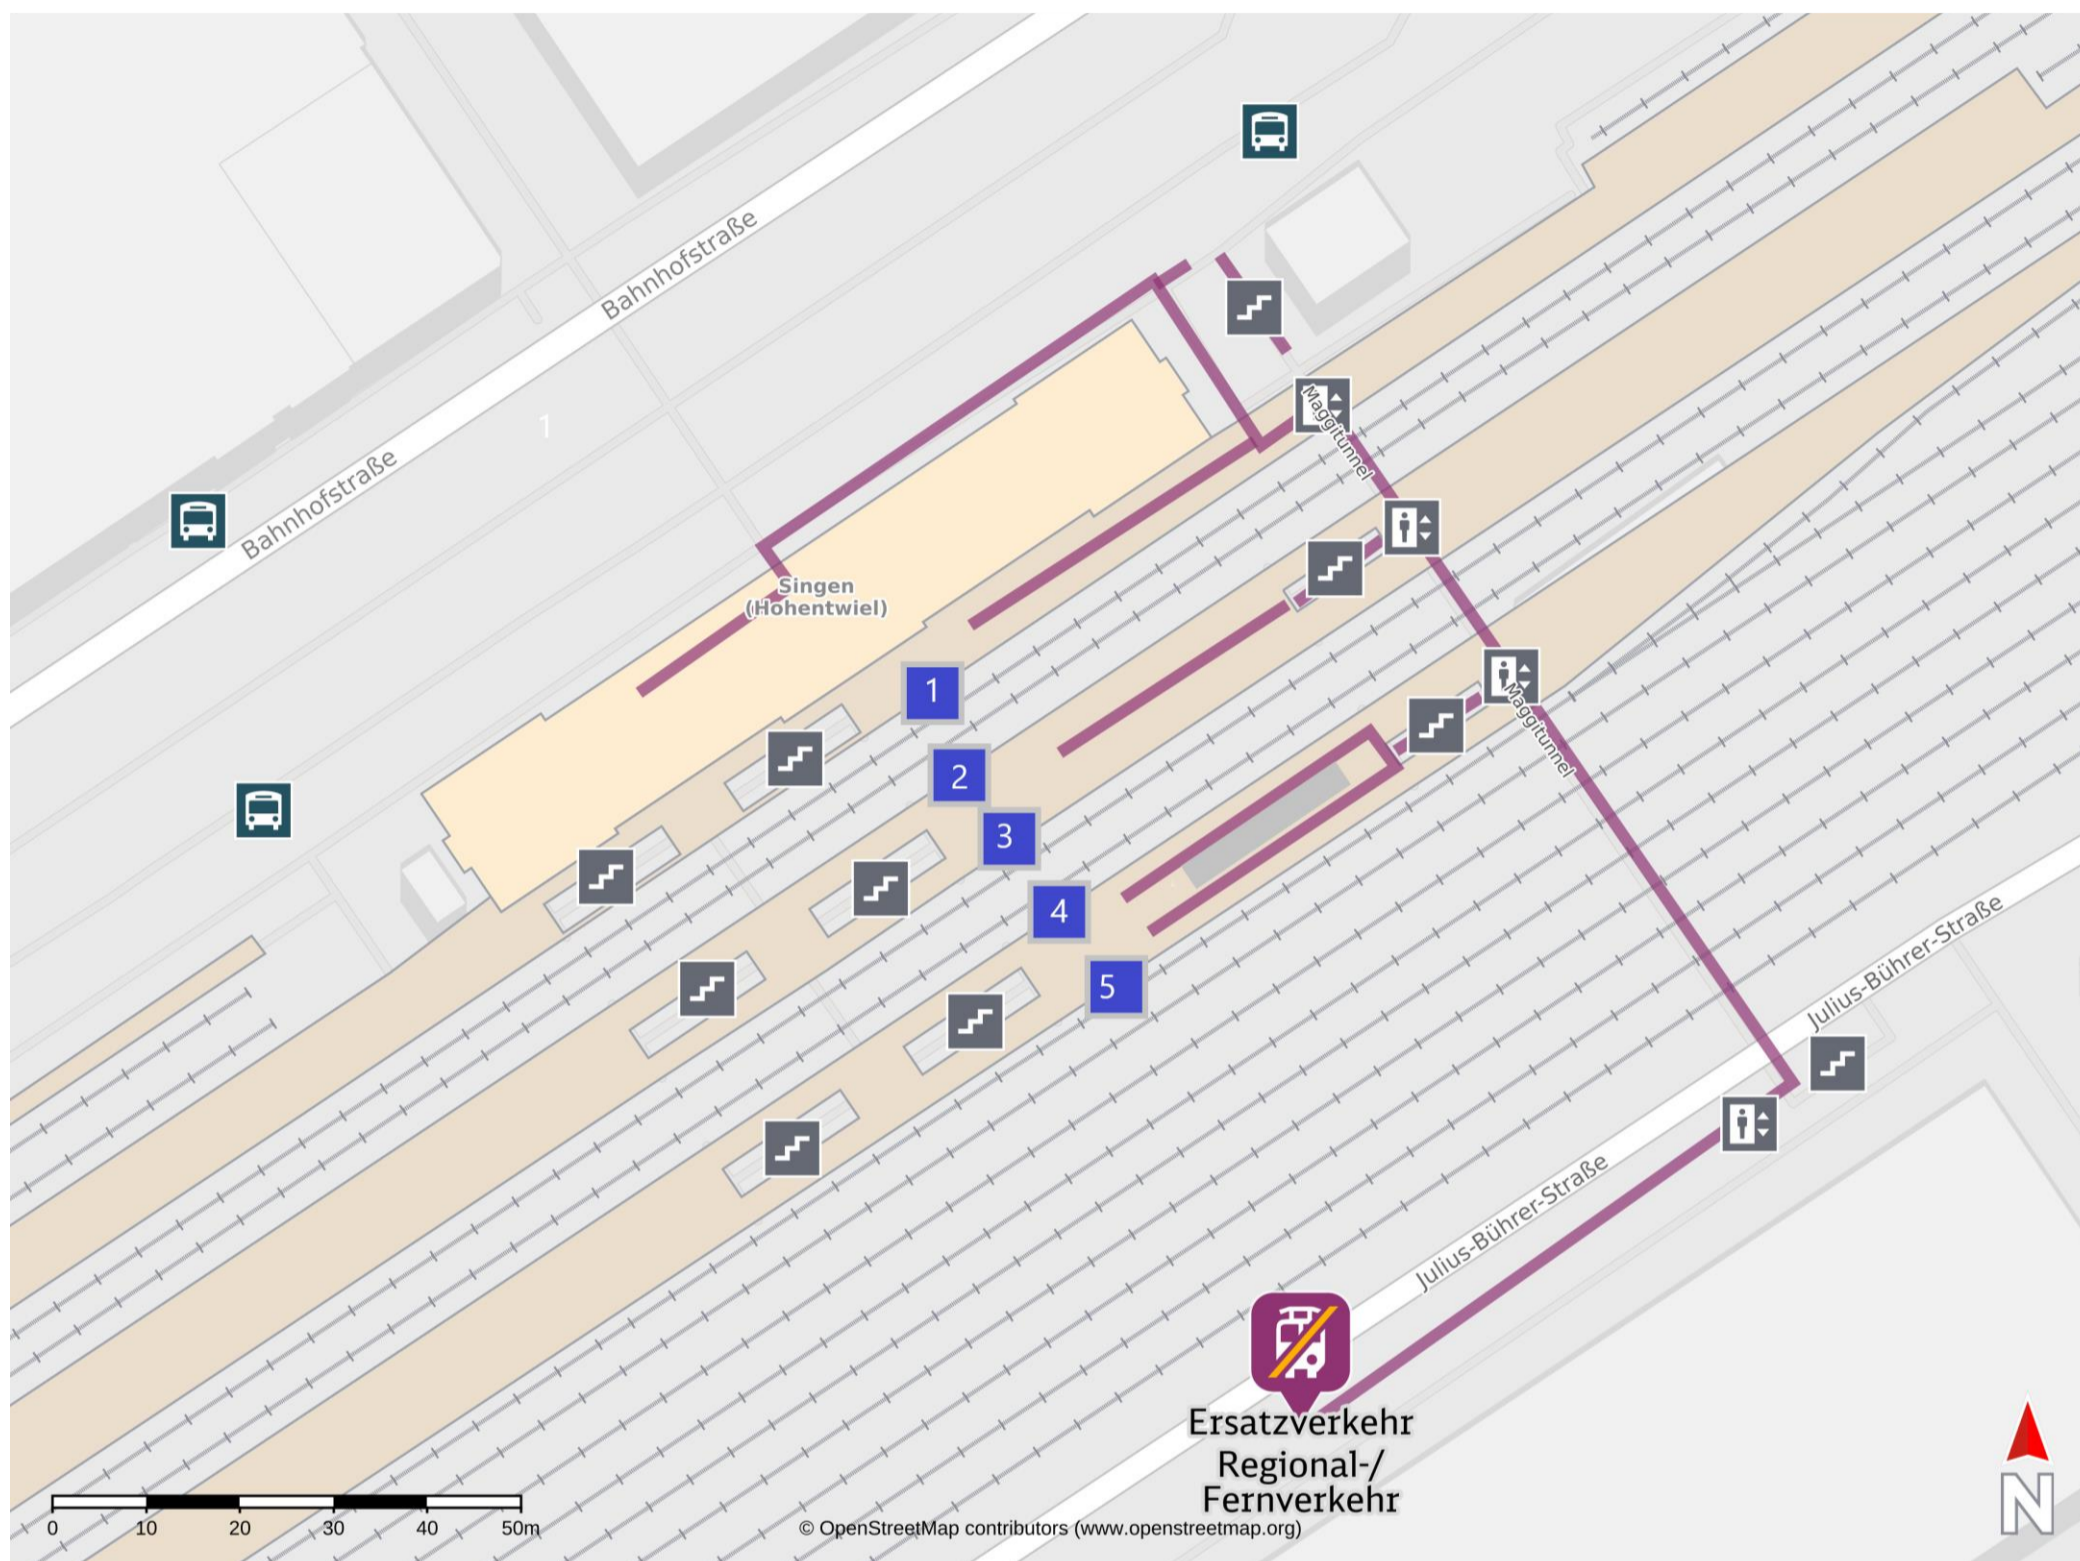

Umgebungsplan

Singen (Hohentwiel)

Wegbeschreibung Schienenersatzverkehr *

Verlassen Sie den Bahnsteig durch die Unterführung (Maggi-Tunnel) in Richtung Julius-Bührer-Straße. Die Ersatzhaltestelle befindet sich in der Julius-Bührer Straße beim Maggi-Werk.

*Fahrradmitnahme im Schienenersatzverkehr nur begrenzt, teilweise gar nicht möglich. Bitte informieren Sie sich bei dem von Ihnen genutzten Eisenbahnverkehrsunternehmen. Im QR Code sind die Koordinaten der Ersatzhaltestelle hinterlegt.

— barrierefrei
— nicht barrierefrei