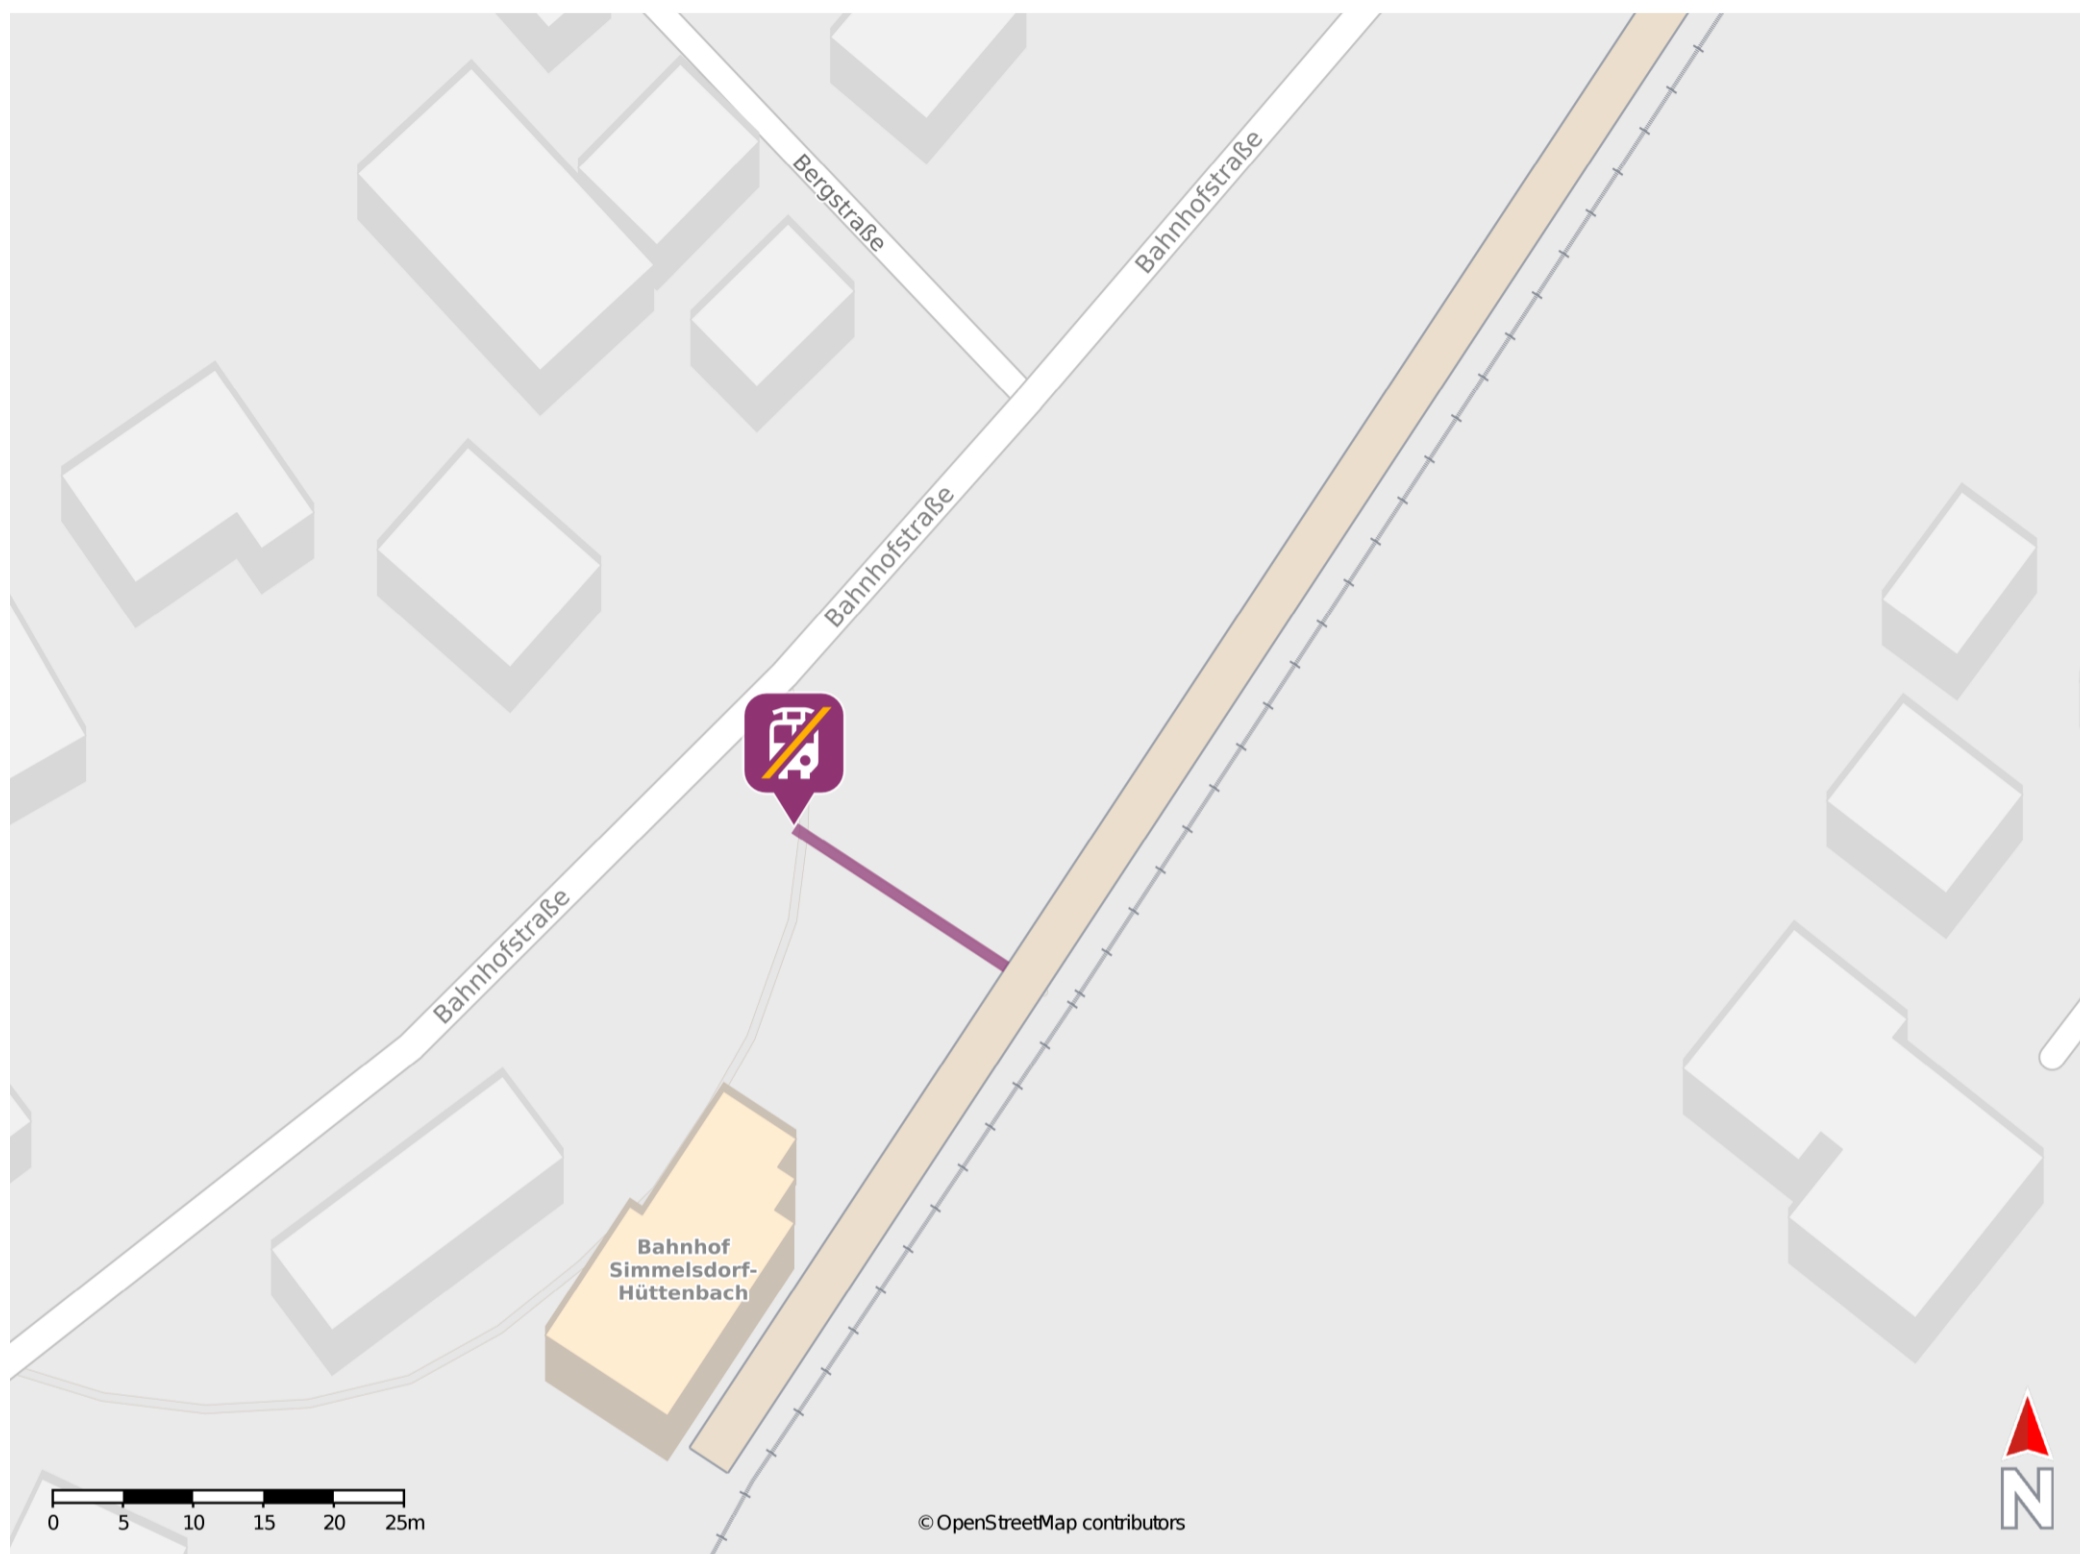

## Simmelsdorf-Hüttenbach

### Wegbeschreibung Schienenersatzverkehr \*

Verlassen Sie den Bahnsteig und begeben Sie sich an die Bahnhofstraße. Die Ersatzhaltestelle befindet sich in unmittelbarer Nähe.

\* Fahrradmitnahme im Schienenersatzverkehr nur begrenzt möglich.  
Im QR Code sind die Koordinaten der Ersatzhaltestelle hinterlegt.