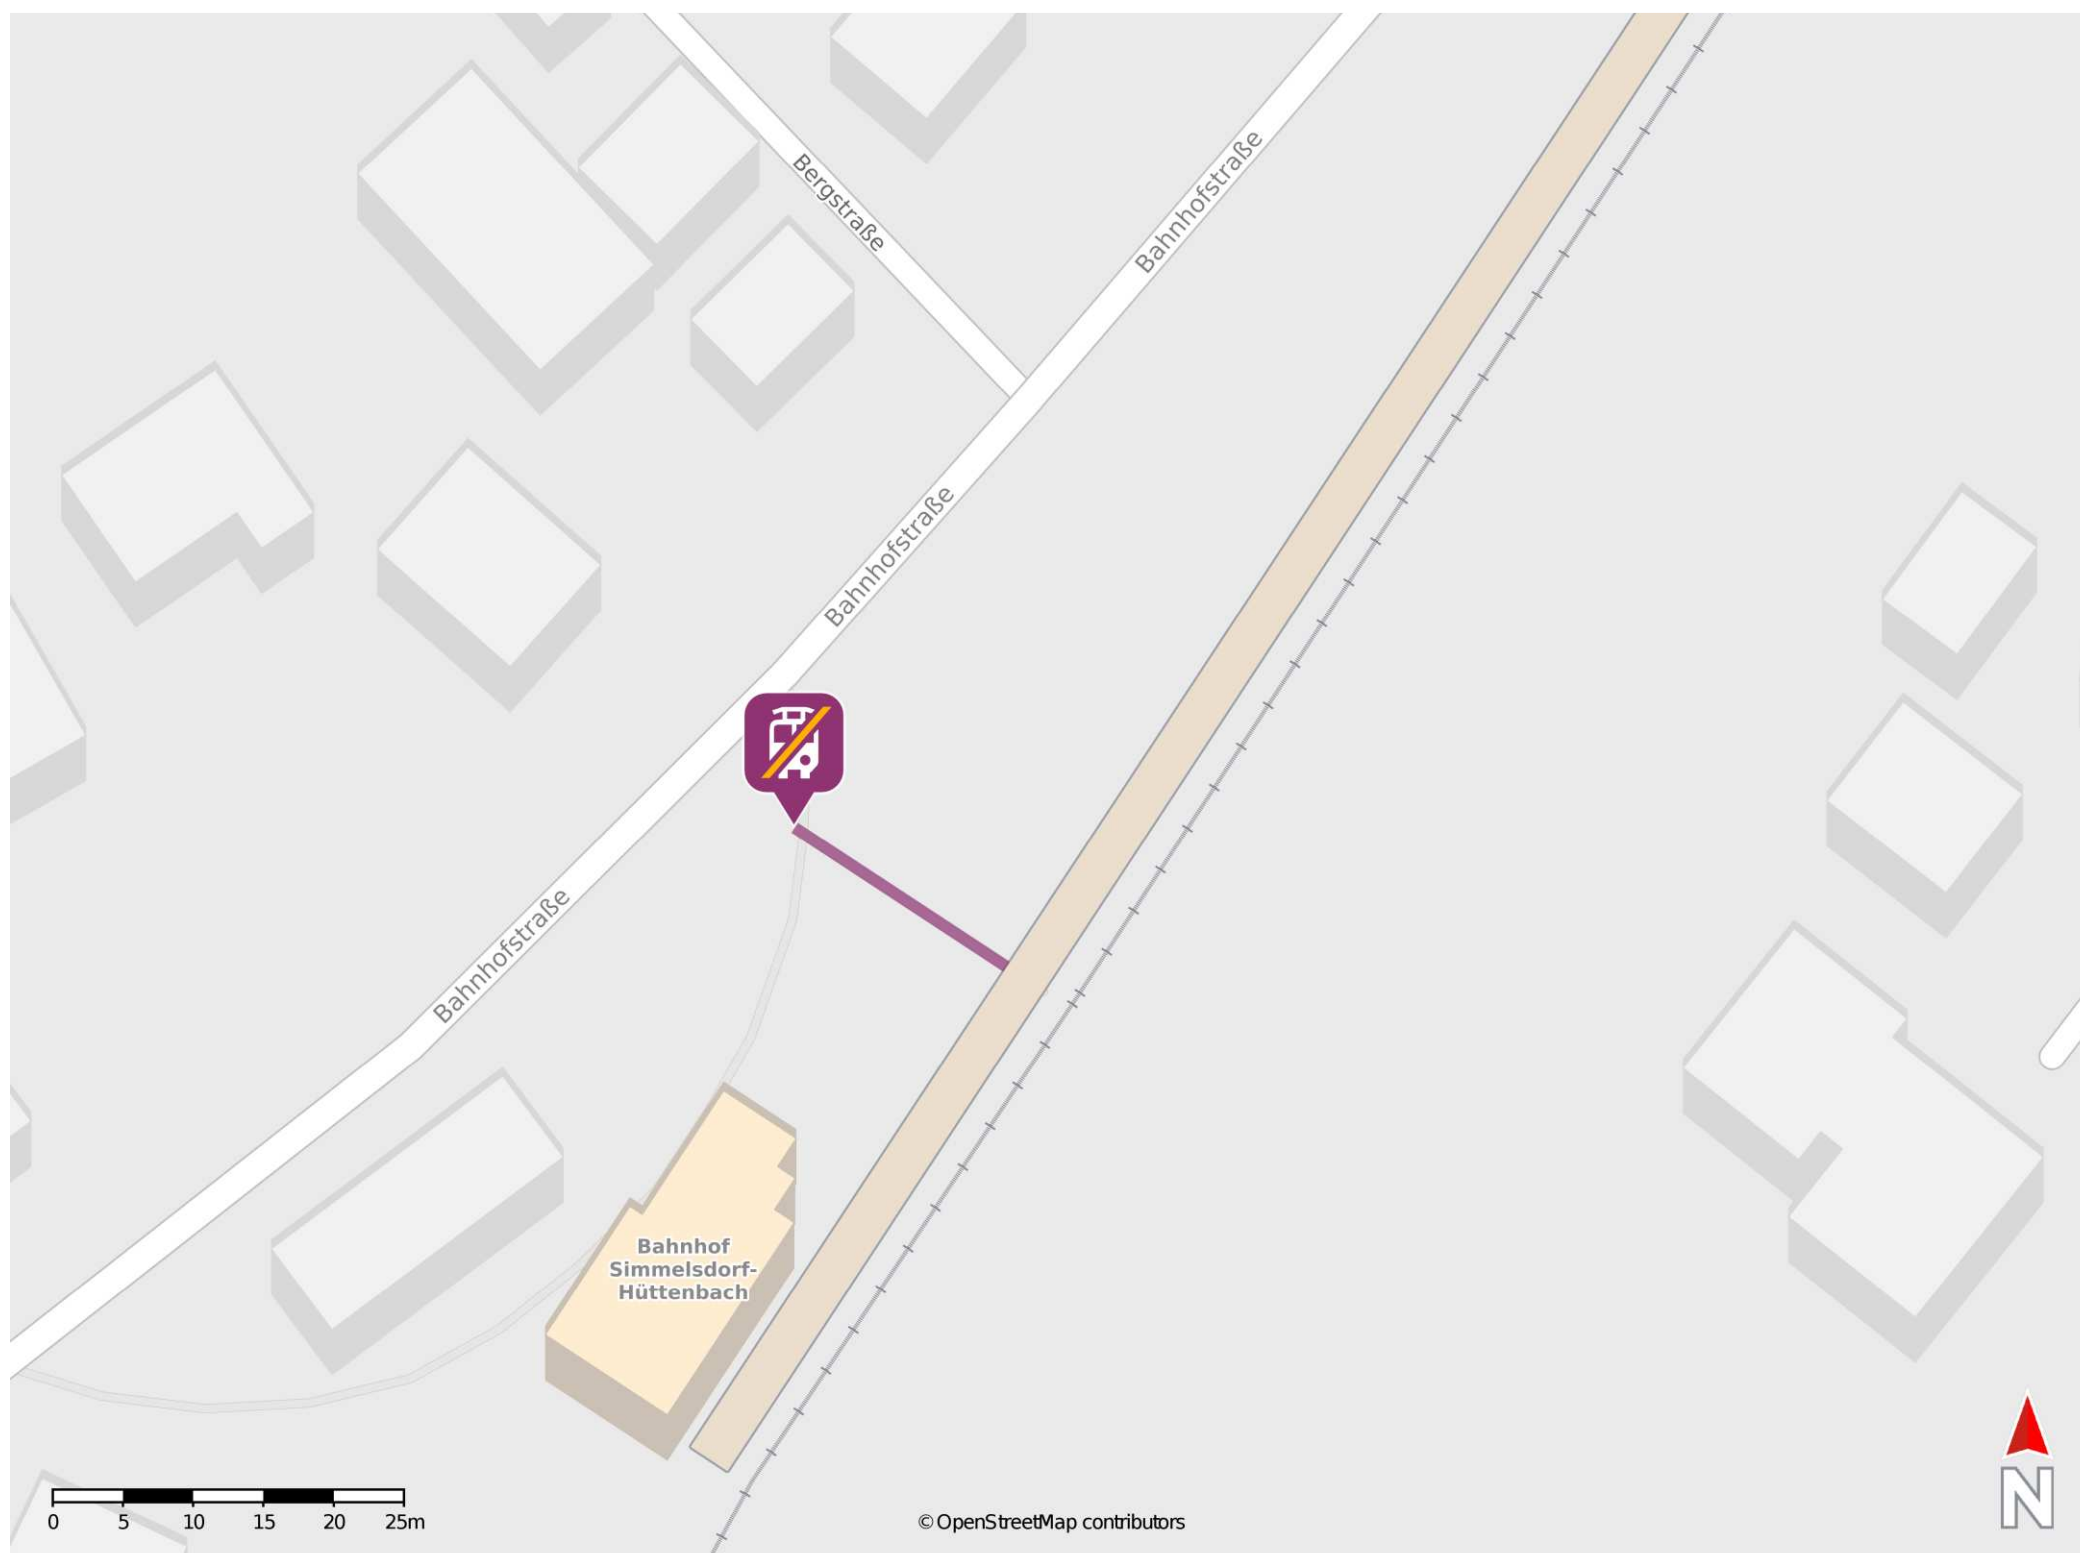

Simmelsdorf-Hüttenbach

Wegbeschreibung Schienenersatzverkehr *

Verlassen Sie den Bahnsteig und begeben Sie sich an die Bahnhofstraße. Die Ersatzhaltestelle befindet sich in unmittelbarer Nähe.

* Fahrradmitnahme im Schienenersatzverkehr nur begrenzt möglich.
Im QR Code sind die Koordinaten der Ersatzhaltestelle hinterlegt.

— barrierefrei
— nicht barrierefrei