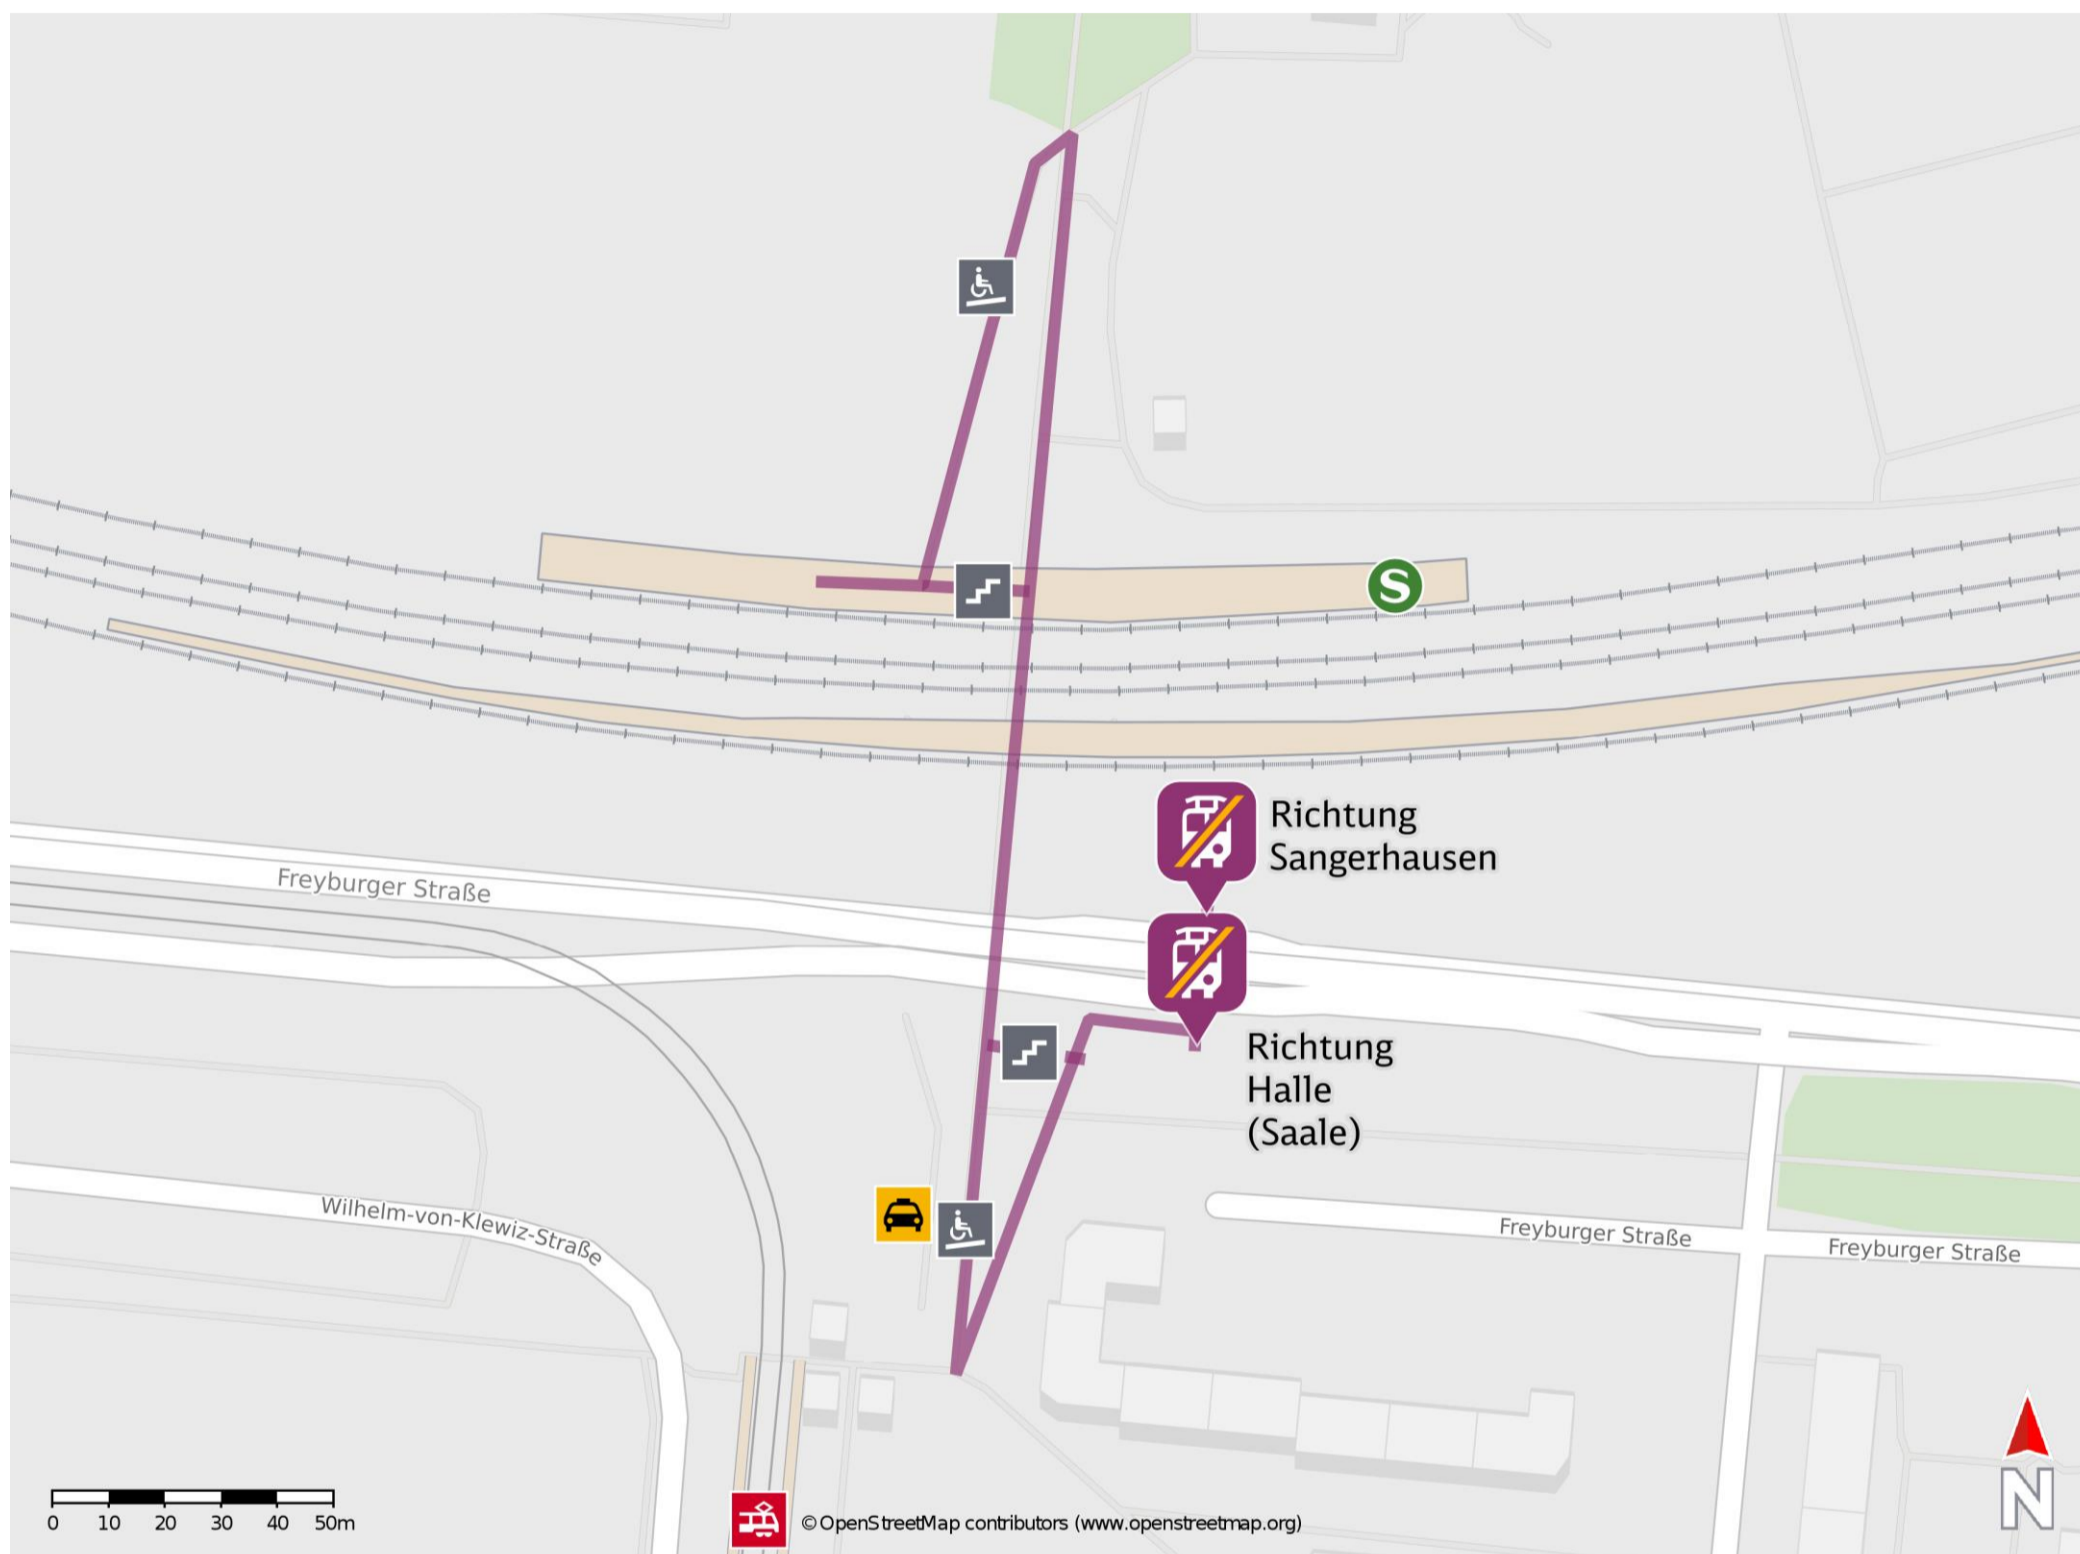

## Silberhöhe

### Wegbeschreibung Schienenersatzverkehr \*

Verlassen Sie den Bahnsteig durch die Unterführung und begeben Sie sich an die Freyburger Straße. Die Ersatzhaltestellen befinden sich an der Bushaltestelle Halle (Saale), S-Bhf. Silberhöhe.

Ersatzhaltestelle Richtung Sangerhausen

Ersatzhaltestelle Richtung Halle (Saale)

\* Fahrradmitnahme im Schienenersatzverkehr nur begrenzt möglich. Im QR Code sind die Koordinaten der Ersatzhaltestelle hinterlegt.