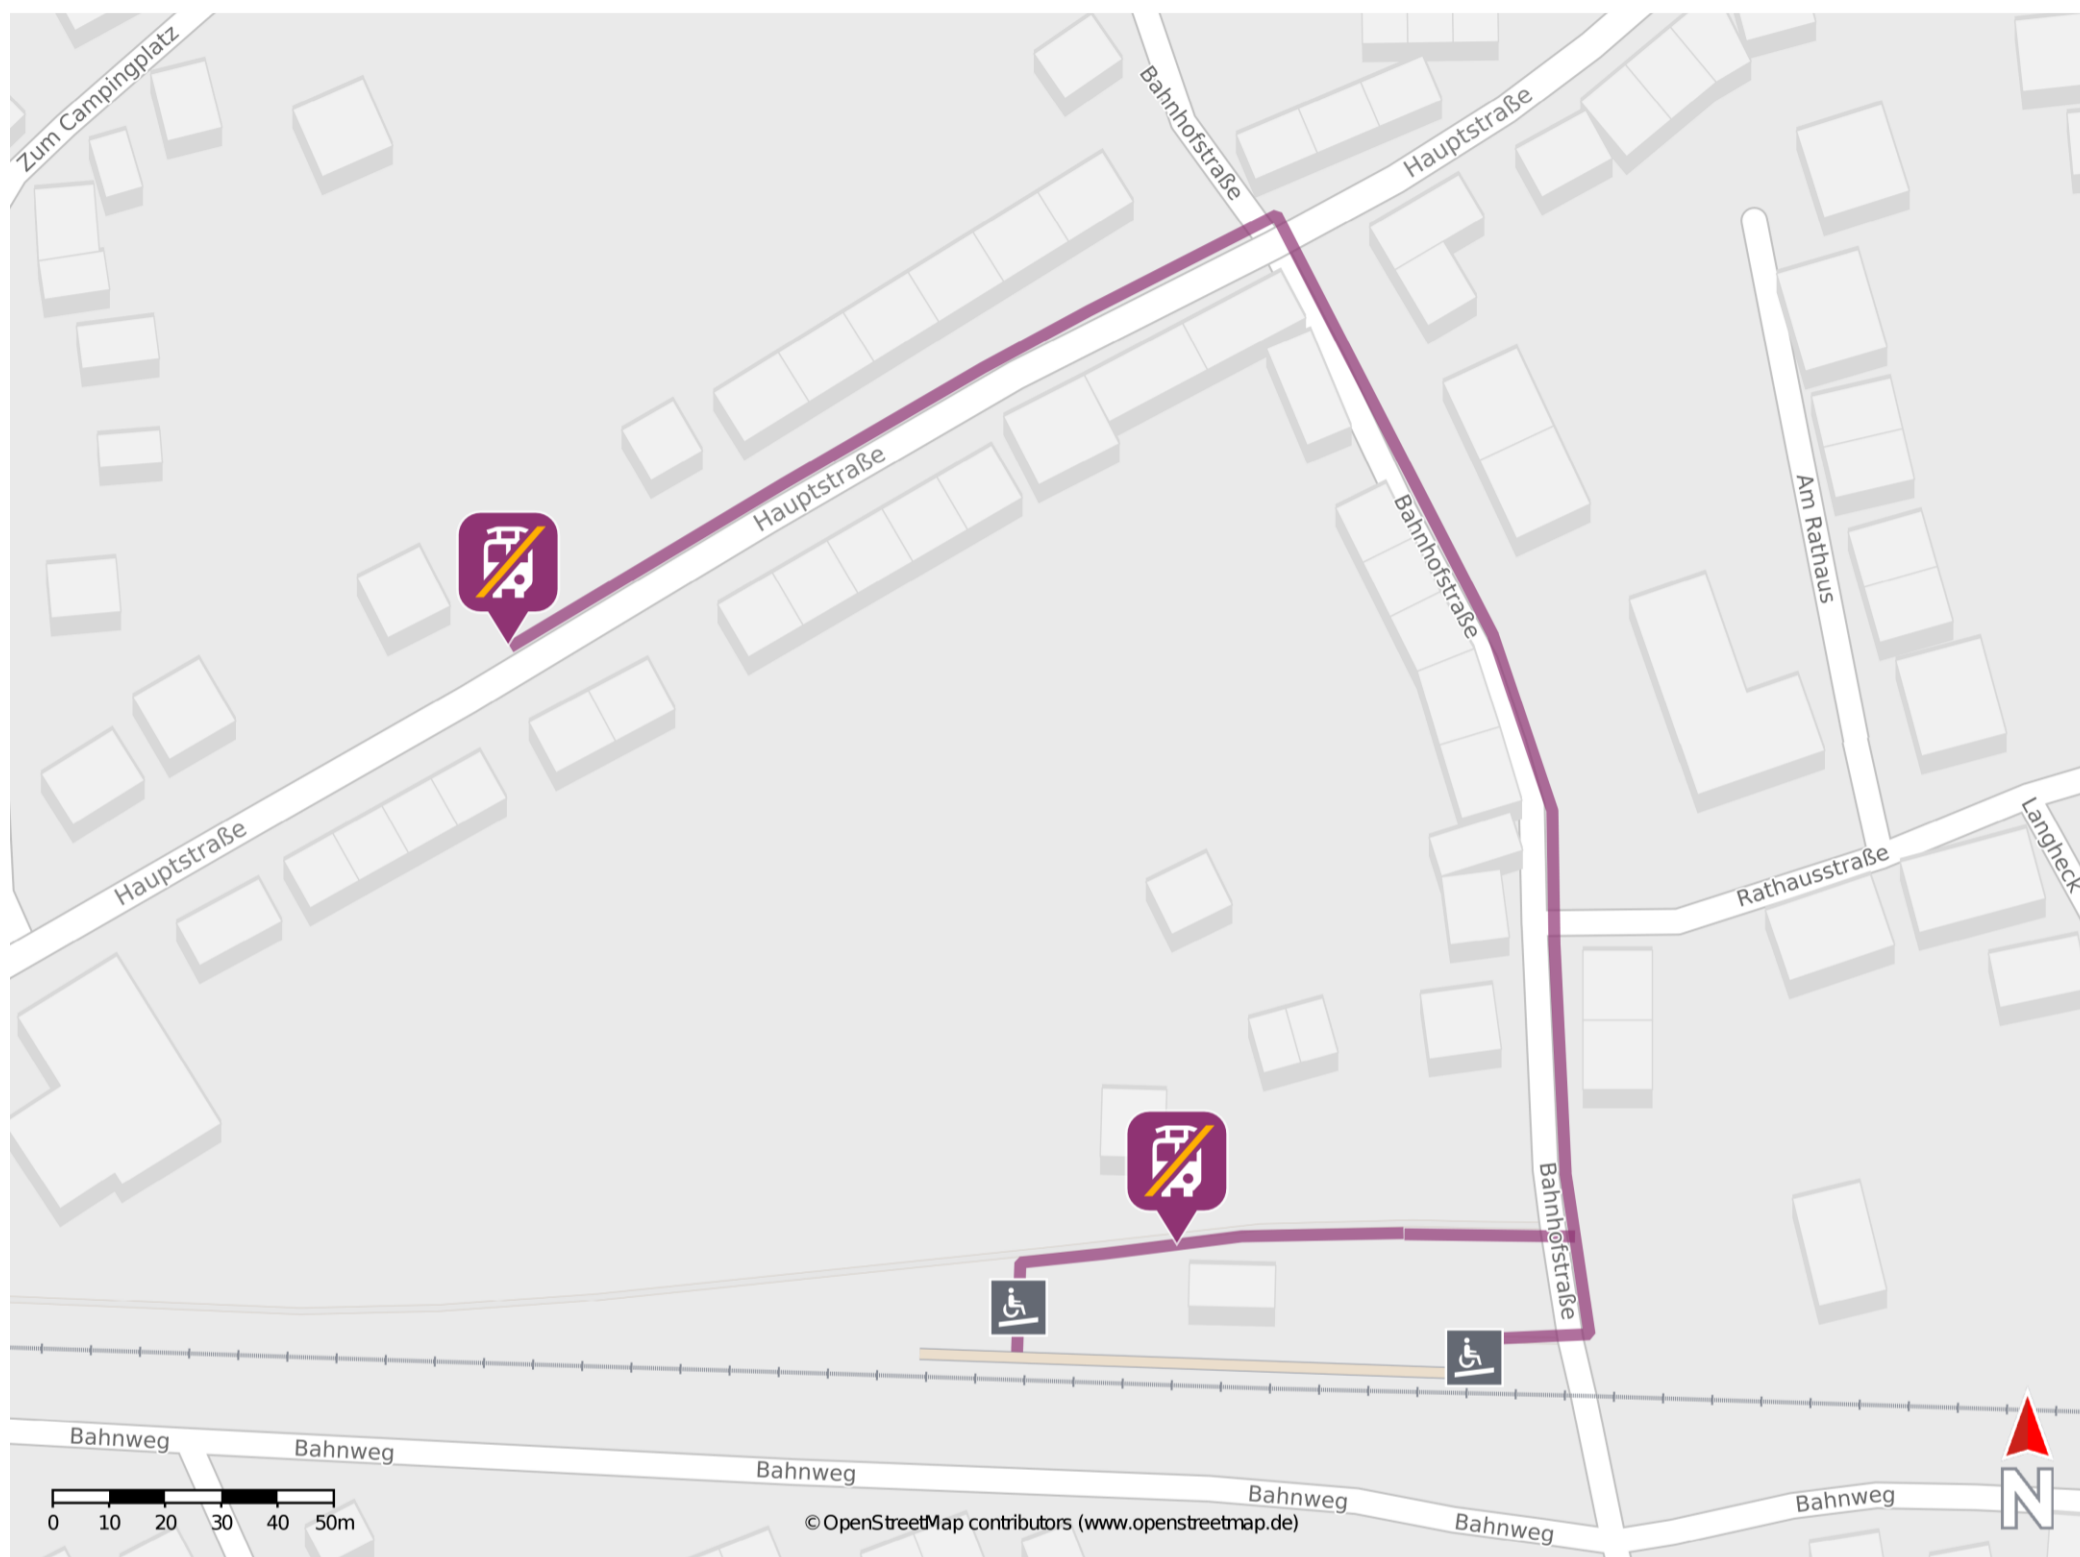

Siersburg

Wegbeschreibung Schienenersatzverkehr *

Verlassen Sie den Bahnsteig und begeben Sie sich an die Bahnhofstraße. Halten Sie sich links und folgen Sie dem Straßenverlauf der Bahnhofstraße bis zur Kreuzung Hauptstraße. Biegen Sie links in die Hauptstraße ein und folgen Sie dieser bis zur Ersatzhaltestelle an der Bushaltestelle Ortsmitte.

Ersatzhaltestelle

Ersatzhaltestelle

* Fahrradmitnahme im Schienenersatzverkehr nur begrenzt möglich.
Im QR Code sind die Koordinaten der Ersatzhaltestelle hinterlegt.

— barrierefrei
- nicht barrierefrei